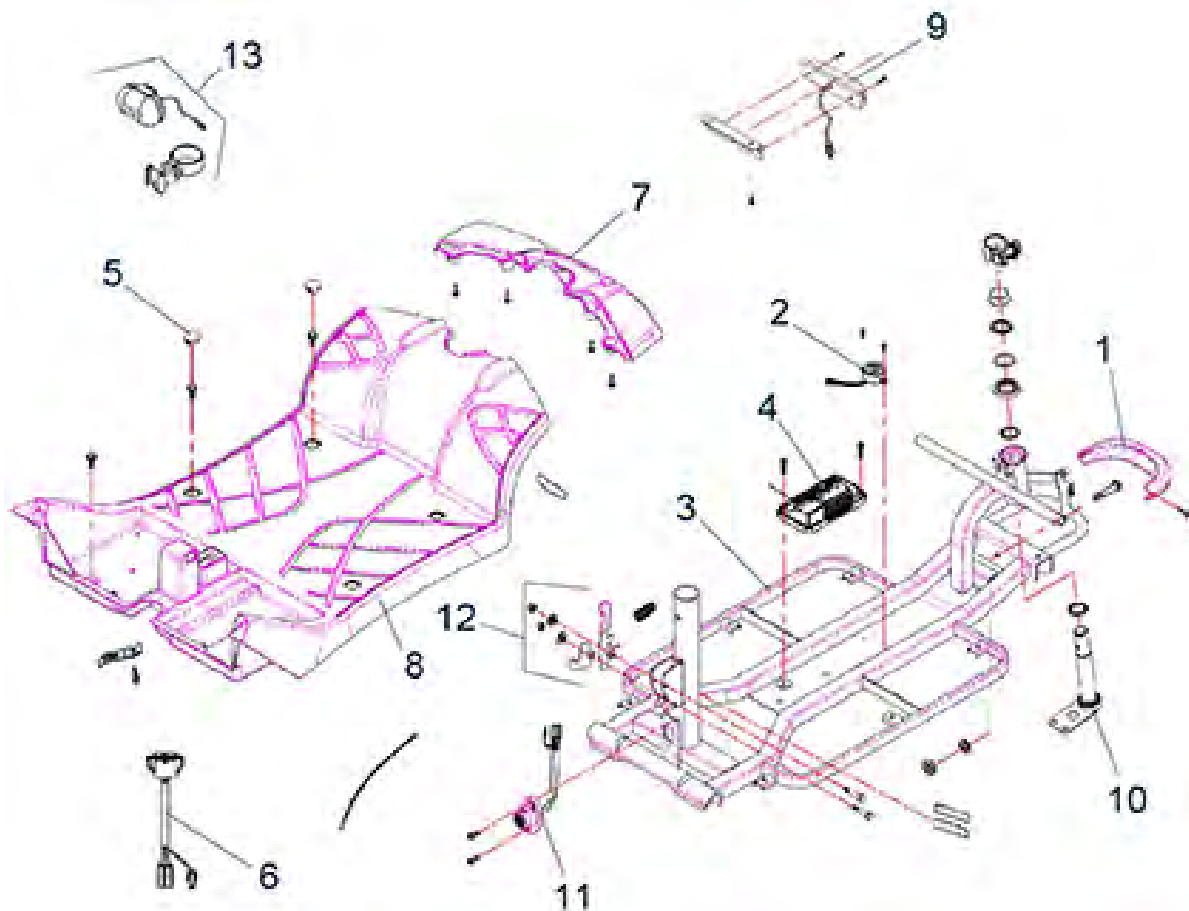

Pos. nr.	Artikelnr.	Beschrijving	Aantal	Prijs (€)
1	950001115	Hoes voor bumper voorzijde voor ST3 scooter	1	€ 5,10
2	950001405	Claxon voor ST4D / ST6 / ST3 scooter	1	€ 10,00
3	950001111	Voorframe comp. voor ST3 scooter	1	€ 254,70
4	950001117	DR-50 bedieningseenheid voor ST3 scooter 8 km/h	1	€ 291,80
4	950001152	DR-50 bedieningseenheid voor ST3 scooter 6 km/h	1	€ 321,90
5	950001116	Pluggen voor ST3/ST5D Plus/ST4D-2G scooter	1	€ 1,20
6	950001119	Accukabel voor ST3 scooter	1	€ 55,70
7	950001113	Beschermkap verlichting voor ST3 scooter, rood	1	€ 162,90
7	950001112	Beschermkap verlichting voor ST3 scooter, antraciet	1	€ 162,90
8	950001114	Beschermkap voorzijde voor ST3 scooter	1	€ 86,00
9	950001136	Koplamp voorzijde voor ST3	1	€ 55,40