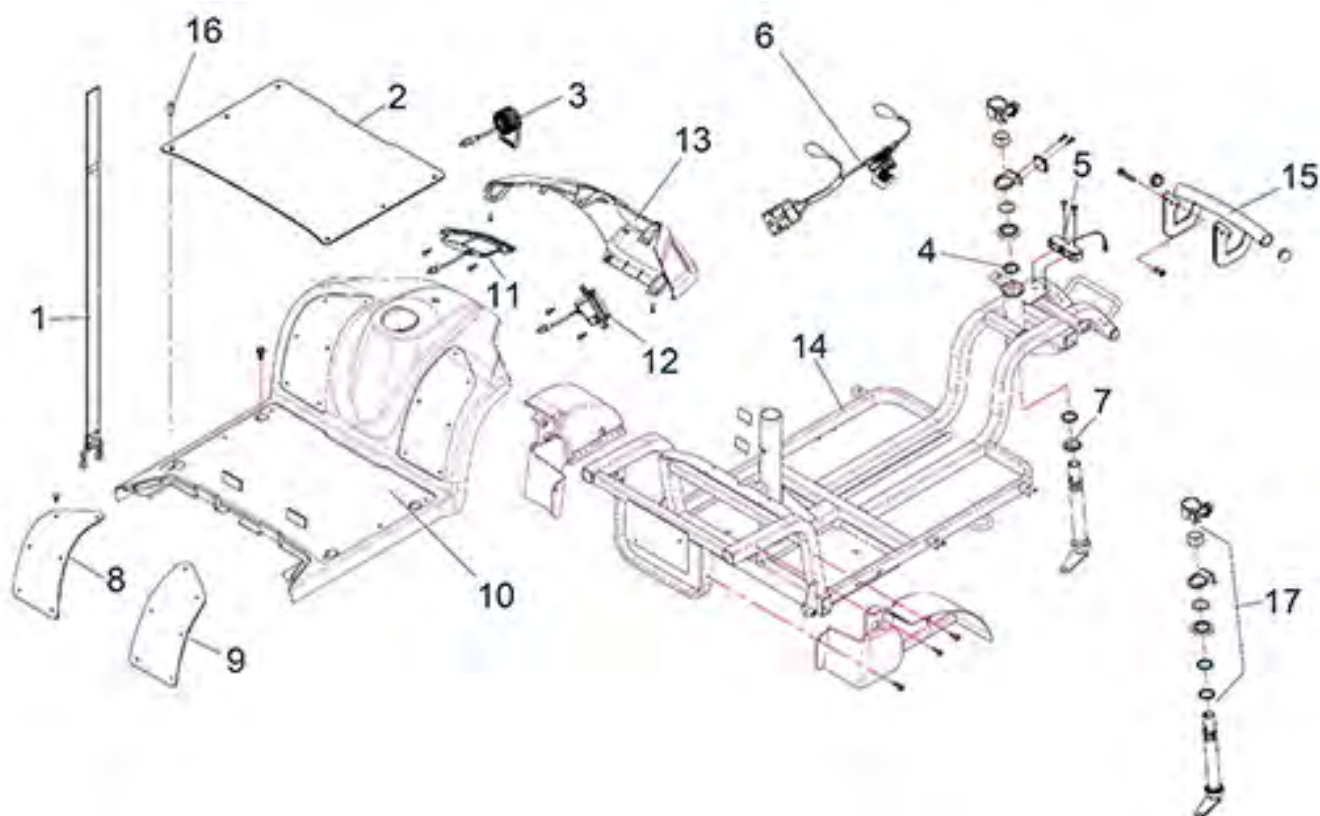

Pos. nr.	Artikelnr.	Beschrijving	Aantal	Prijs (€)
1	950001419	Bevestigingsband voor accu voor ST4D/ST4D-2G/3-Wiel scootmobiel	1	€ 8,40
2	950001417	Voetenmat voor ST4D scootmobiel	1	€ 20,00
3	950001461	Koplamp voor ST4D scootmobiel	1	€ 159,70
4	950001437	Lager voor fusee voor ST4D/ST4D-2G/3-Rad scootmobiel	1	€ 5,30
5	950001288	Schakelaar voor reductie draaisnelheid (paddestoelknop) voor ST5D/ST4D/ST6 scootmobiel	1	€ 66,60
5	950001281	Schakelaar voor reductie draaisnelheid (halfrendknop) voor ST5D/ST4D/ST6 scootmobiel	1	€ 66,60
5	950001306	Houder snelheid beperkende schakelaar (gyro) voor Scooter ST5D/ST5D Plus 3-Wiel/ST4D/ST4D 2G 3-Wiel/ST6 vanaf SN 4C1809	1	€ 43,90
6	950001457	Accukabel voor ST4D scootmobiel	1	€ 88,40
7	950001446	Lagering voor fusee voor ST4D/ST4D 2G 3-Wiel scootmobiel	1	€ 3,50
8	950001425	Rubbermat, beschermkap voorzijde links, voor ST4D scootmobiel	1	€ 7,50
9	950001424	Rubbermat, beschermkap voorzijde rechts, voor ST4D scootmobiel	1	€ 7,50