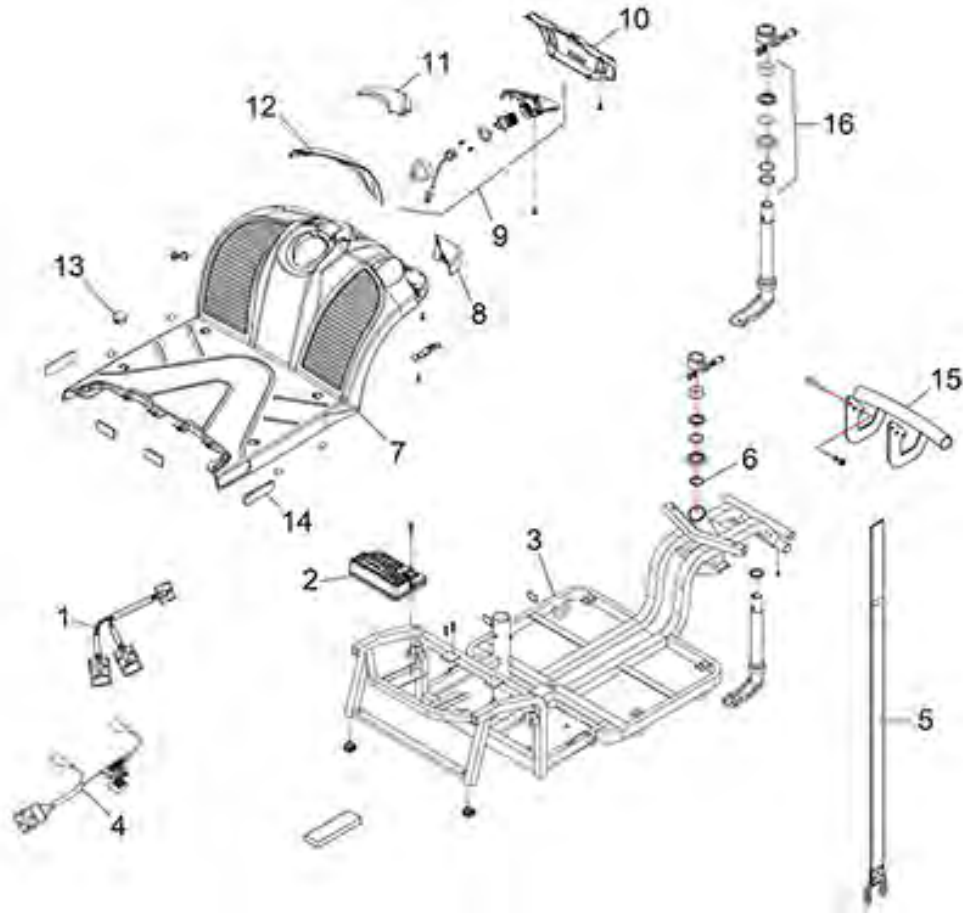

Tourer (ST4D-2G) / Tourer Plus (ST4D Plus-2G) - Afbekrijpt voorzijde / Frame

Pos. nr.	Artikelnr.	Beschrijving	Aantal	Prijs (€)
1	950001497	Verbindingskabel bedieningseenheid voor ST4D 2G 6km	1	€ 64,70
1	950001496	Verbindingskabel bedieningseenheid voor ST4D 2G 12km	1	€ 64,70
2	950001828	Bediening DS-90 voor Scooter ST4D-2G 12 km/u	1	€ 649,30
2	950001467	DR-90 bedieningseenheid voor ST4D / ST4D-2G 6 km/u scootmobiel	1	€ 398,40
3	950001495	Voorframe comp. voor ST4D-2G scootmobiel	1	€ 831,00
4	950001803	Accukabel voor ST4D-2G scootmobiel	1	€ 95,60
5	950001419	Bevestigingsband voor accu voor ST4D/ST4D-2G/3-Wiel scootmobiel	1	€ 8,40
6	950001437	Lager voor fusee voor ST4D/ST4D-2G/3-Rad scootmobiel	1	€ 5,30
7	950001499	Beschermkap voorzijde, voor	1	€ 72,40