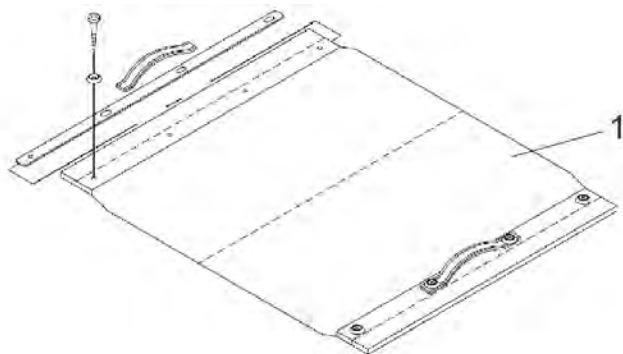

Pos. nr.	Artikelnr.	Beschrijving	Aantal	Prijs (€)
1	900700646	Bekleding zitting, compleet, ZB 39 cm voor Litec rolstoel	1	€ 63,10
1	900700647	Bekleding zitting, compleet, ZB 42 cm voor Litec rolstoel	1	€ 63,10
1	900700648	Bekleding zitting, compleet, ZB 45 cm voor Litec rolstoel	1	€ 63,10
1	900700649	Bekleding zitting, compleet, ZB 48 cm voor Litec rolstoel	1	€ 63,10
1	900700650	Bekleding zitting, compleet, ZB 51 cm voor Litec rolstoel	1	€ 63,10
2	900700651	Bekleding rugleuning, compleet, ZB 39 cm voor Litec rolstoel	1	€ 68,50
2	900700652	Bekleding rugleuning, compleet, ZB 42 cm voor Litec rolstoel	1	€ 68,50
2	900700653	Bekleding rugleuning, compleet, ZB 45 cm voor Litec rolstoel	1	€ 68,50
2	900700654	Bekleding rugleuning, compleet, ZB 48 cm voor Litec rolstoel	1	€ 68,50
2	900700655	Bekleding rugleuning, compleet, ZB 51 cm voor Litec rolstoel	1	€ 68,50