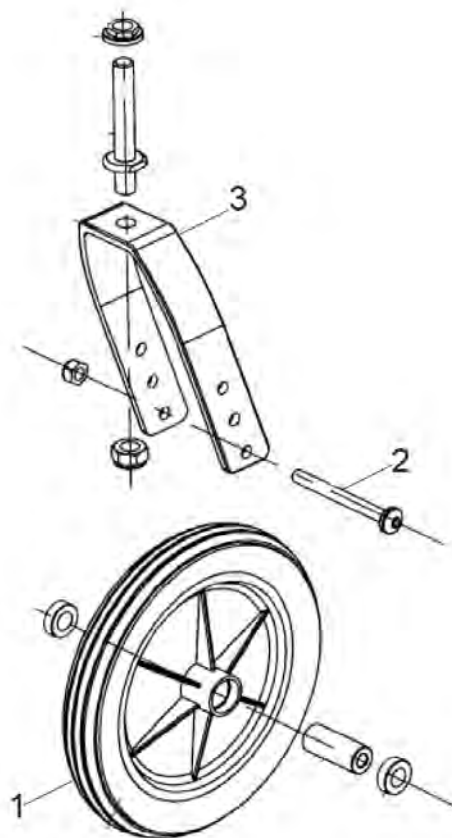

Pos. nr.	Artikelnr.	Beschrijving	Aantal	Prijs (€)
1	900700715	8" voorwiel met lager voor Litec 2G/PLUS lichtgewicht rolstoel	1	€ 25,70
2	900700716	Voorwielas, compleet voor Litec 2G/ Litec 2G PLUS lichtgewicht rolstoel naar SN 2A1904	1	€ 11,60
2	910350461	Bout vooras voor Rolstoel Rotec / Rotec XL / Freetec / Ecotec 2G / (Litec 2G / Litec 2G PLUS vanaf SN 2A1904)	1	€ 3,10
3	900700781	Voorvork rechts, zwart, voor Litec 2G / Litec 2G PLUS	1	€ 25,70
3	900700718	Voorvork, rechts voor Litec 2G/PLUS lichtgewicht rolstoel	1	€ 25,70
3	900700717	Voorvork, links voor Litec 2G/PLUS lichtgewicht rolstoel	1	€ 25,70
3	900700780	Voorvork links, zwart, voor Litec 2G / Litec 2G PLUS	1	€ 25,70