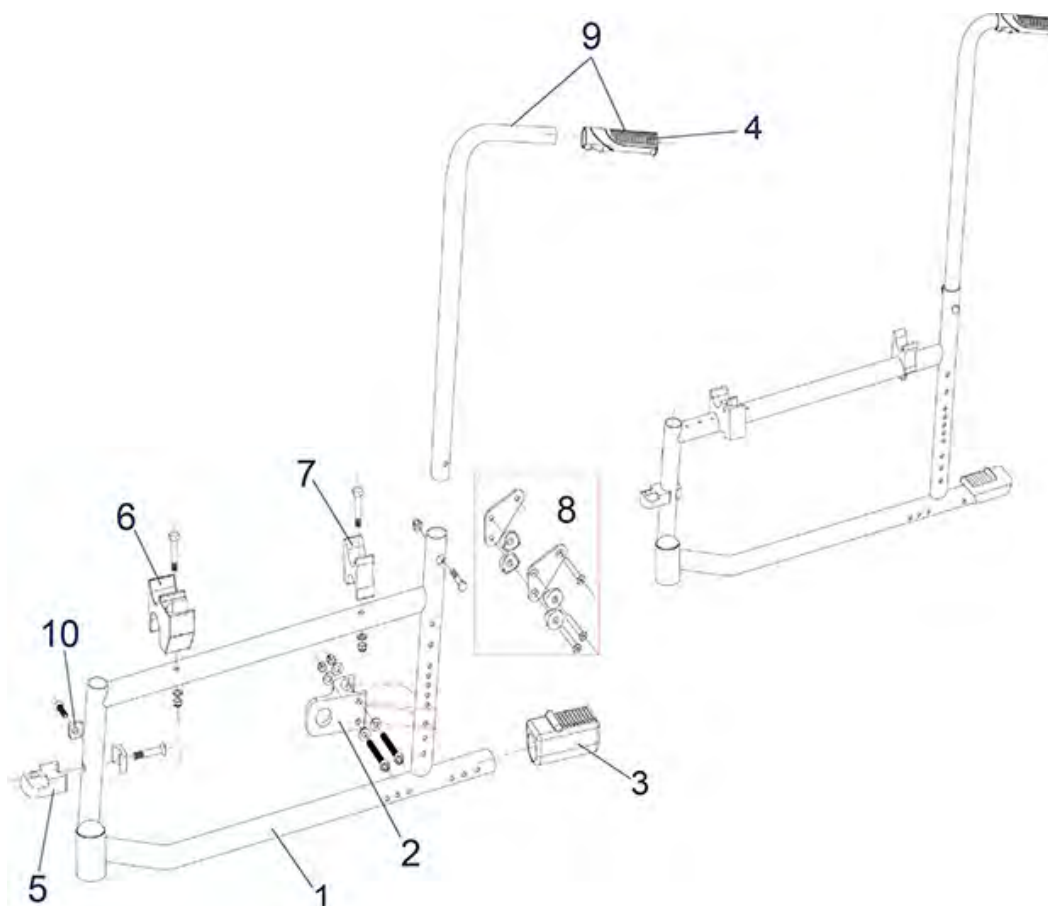

Pos. nr.	Artikelnr.	Beschrijving	Aantal	Prijs (€)
1	900100762	Linker frame voor Rotec rolstoel	1	€ 118,40
1	900100701	Rechterframe voor Rotec rolstoel	1	€ 118,40
2	900100702	Beugel voor houder wiel voor Rotec rolstoel	1	€ 19,10
3	900100703	Trapdop voor Rotec/Rotec XL rolstoel	1	€ 4,00
4	900100704	Handgrepen voor Rotec/ Rotec XL rolstoel (paar)	1	€ 25,10
4	900100704-S	Handgreep voor Rotec/ Rotec XL rolstoel	1	€ 12,60
5	900100705	Vergrendelingsblok voor voetsteun voor Rotec/Freetec/Litec 2G/Litec 2G PLUS rolstoel	1	€ 6,40
6	900100706	Houder armsteun, links en rechts voor Rotec/Freetec rolstoel	1	€ 30,80
7	900100707	Houder zitframe voor Rotec/Freetec rolstoel	1	€ 7,70
8	900100708	Adapter voor draaipunt voor Rotec rolstoel	1	€ 10,00
9	900100788	Insteekbuis met handgrepen voor	1	€ 38,80