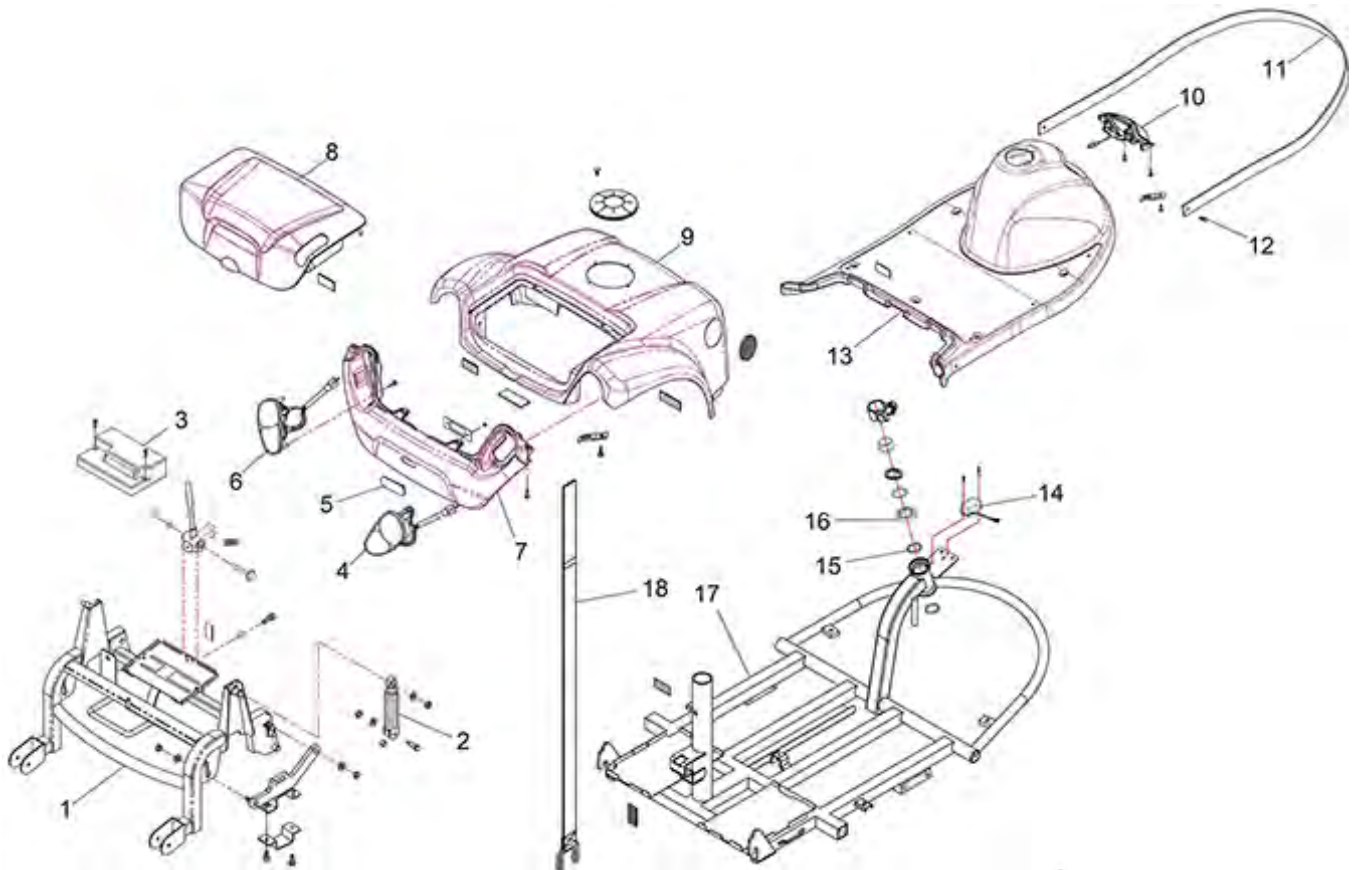

Tourer III (ST4D-2G 3-Wiel) - Afdekplaat / Frame

Pos. nr.	Artikelnr.	Beschrijving	Prijs (€)
1	950001844	Frame comp. voor ST4D-2G 3-wiel scootmobiel	€ 209,60
2	950001846	Ophanging achterzijde voor ST4D 2G 3-Rad scootmobiel	€ 43,40
3	950001864	Bediening RHINO II voor ST4D-2G 3-Wiel scootmobiel	€ 634,50
4	950001849	Richtingaanwijzer, achter, rechts voor ST4D 2G 3-Rad scootmobiel	€ 106,00
5	950001241	Remlicht voor ST5D/ST5D Plus/ST4D 2G 3-Wiel scootmobiel	€ 43,70
6	950001850	Richtingaanwijzer, achter, links voor ST4D 2G 3-Rad scootmobiel	€ 106,00
7	950001848	Cover voor achterbumper ST4D-2G 3-wiel scootmobiel	€ 285,50
8	950001851	Achterklep voor ST4D-2G 3-wiel scootmobiel, antraciet	€ 38,50
9	950001847	Accubehuizing, antraciet voor ST4D-2G 3-Wiel scootmobiel	€ 127,20
10	950001841	Koplamp comp. voor ST4D-2G 3-wiel scootmobiel	€ 184,50
11	950001842	Strip voor ST4D-2G 3-Wiel scootmobiel	€ 22,90
12	950001229	Klem voor voetenmat/strip voorzijde voor ST5D/ST5D Plus 3-Rad/ST6/ST4D/ST4D-2G 3-Wiel scootmobiel	€ 2,60