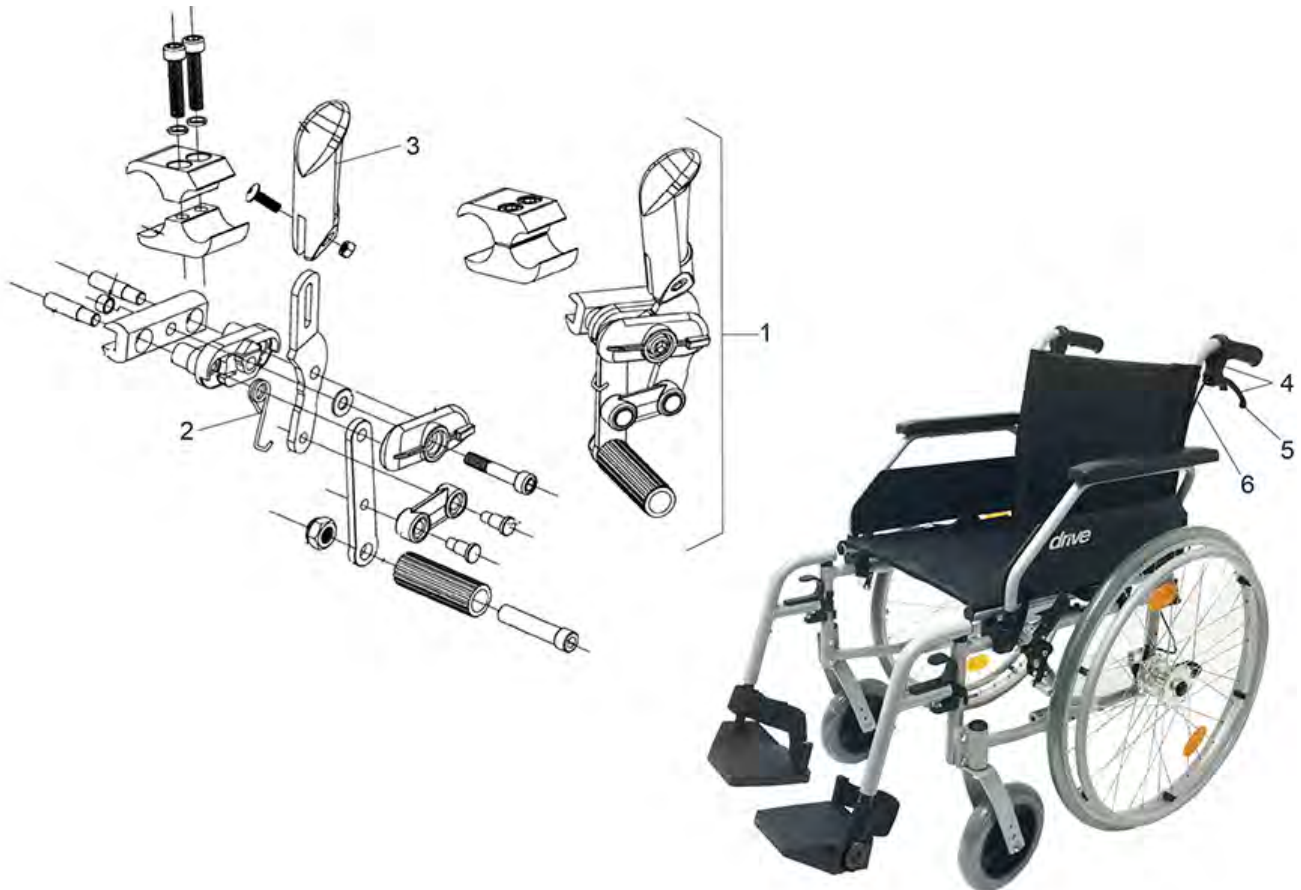

Litec 2G - Wielvergrendeling / Begeleidersvergrendeling

Pos. nr.	Artikelnr.	Beschrijving	Aantal	Prijs (€)
1	900700723	Parkeerrem, compleet, rechts, voor Litec 2G lichtgewicht rolstoel	1	€ 64,40
1	900700722	Parkeerrem, compleet, links, voor Litec 2G lichtgewicht rolstoel	1	€ 64,40
2	900700725	Terugtrekveer voor parkeerrem, rechts voor Litec 2G lichtgewicht rolstoel	1	€ 3,50
2	900700724	Terugtrekveer voor parkeerrem, links voor Litec 2G lichtgewicht rolstoel	1	€ 3,50
3	910350428	Hendel voor parkeerrem voor Ecotec 2G rolstoel	1	€ 6,00
4	900700782	Hendel voor begeleidersrem (zonder bowdenkabel), links, voor lichtgewicht rolstoel Litec 2G	1	€ 10,50
4	900700783	Hendel voor begeleidersrem (zonder bowdenkabel), rechts, voor lichtgewicht rolstoel Litec 2G	1	€ 10,50
5	900700778	Remhendel voor rolstoel Litec 2G / Litec 2G PLUS	1	€ 6,80
6	900700773	Bowdenkabel, zwart (links = rechts), voor lichtgewicht rolstoel	1	€ 14,80