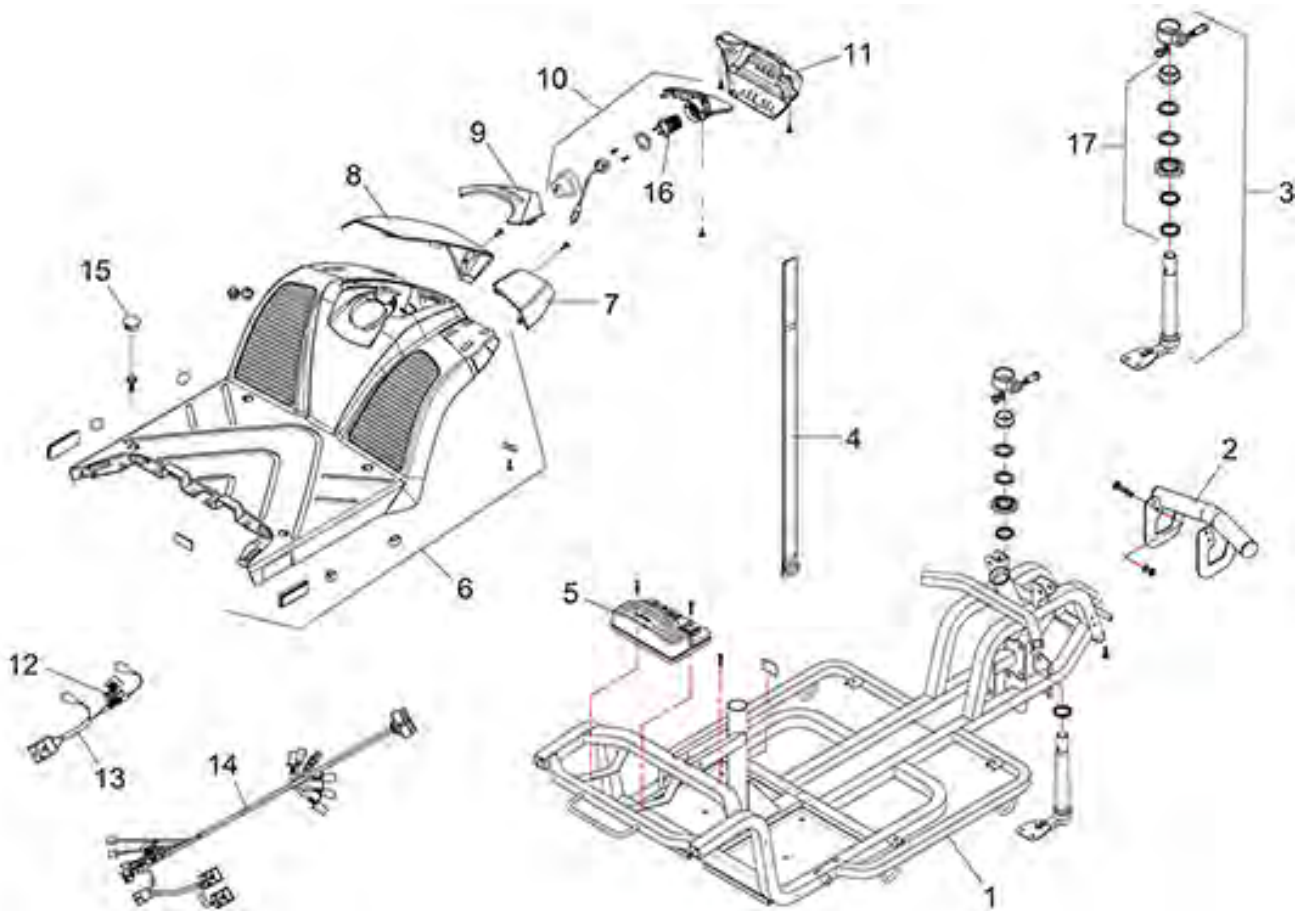

Pos. nr.	Artikelnr.	Beschrijving	Aantal	Prijs (€)
1	950001324	Frame, compl. voorzijde voor Scooter ST5D Plus	1	€ 575,50
2	950001358	Bumper voorzijde voor Scooter ST5D Plus	1	€ 22,30
3	950001328	Stuurstang met kogellagers voor Scooter ST5D Plus	1	€ 71,40
4	950001326	Band Accu voor Scooter ST5D Plus/ST5D 3-Wiel	1	€ 23,20
5	950001362	Bediening Rhino II 120A voor Scooter ST5D Plus	1	€ 649,30
6	950001327	Wielkast voorzijde, voor Scooter ST5D Plus	1	€ 108,20
7	950001332	Afdekplaat voorzijde rechts, rood, voor Scooter ST5D Plus	1	€ 46,50
7	950001331	Afdekplaat voorzijde rechts, antraciet, voor Scooter ST5D Plus	1	€ 10,20
7	950001366	Afdekplaat voorzijde rechts, blauw, voor Scooter ST5D Plus	1	€ 10,20
8	950001334	Afdekplaat voorzijde links, rood, voor Scooter ST5D Plus	1	€ 46,50