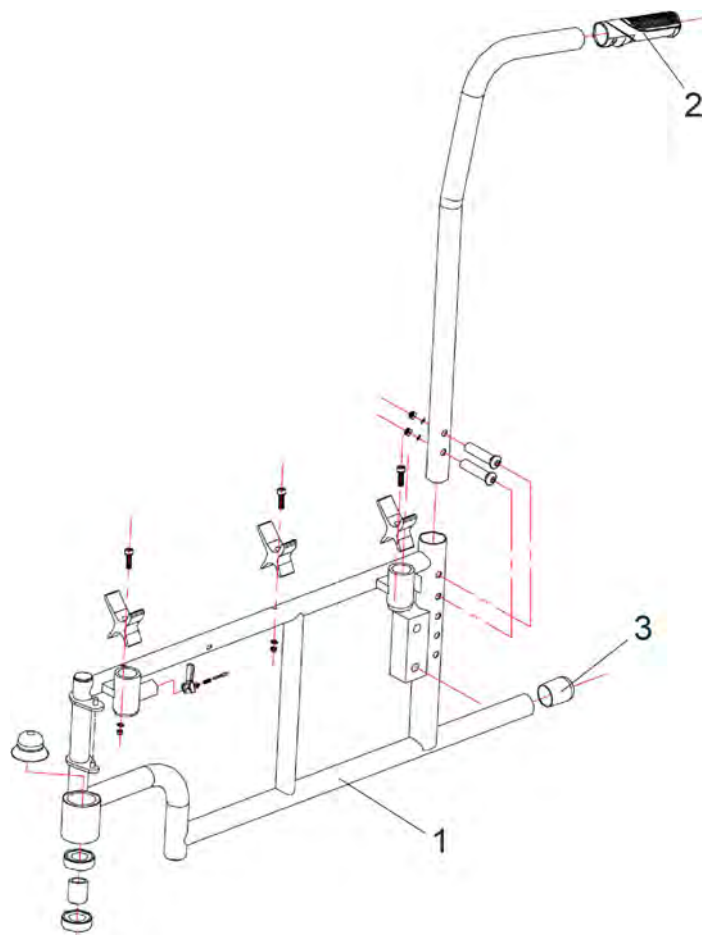

Pos. nr.	Artikelnr.	Beschrijving	Aantal	Prijs (€)
1	STDS2A531R	Zijframe, compleet, rechts, voor Sentra XXL rolstoel	1	€ 360,50
1	STDS2A531L	Zijframe, compleet, links voor Sentra XXL rolstoel	1	€ 360,50
2	STDS871	Handgreep rechts/links voor Sentra XXL/Litec 2G/PLUS/Viper/D-Lite rolstoel	1	€ 29,70
3	900350112	Afdekkap voor frame zijkant voor Sentra XXL rolstoel	1	€ 19,20