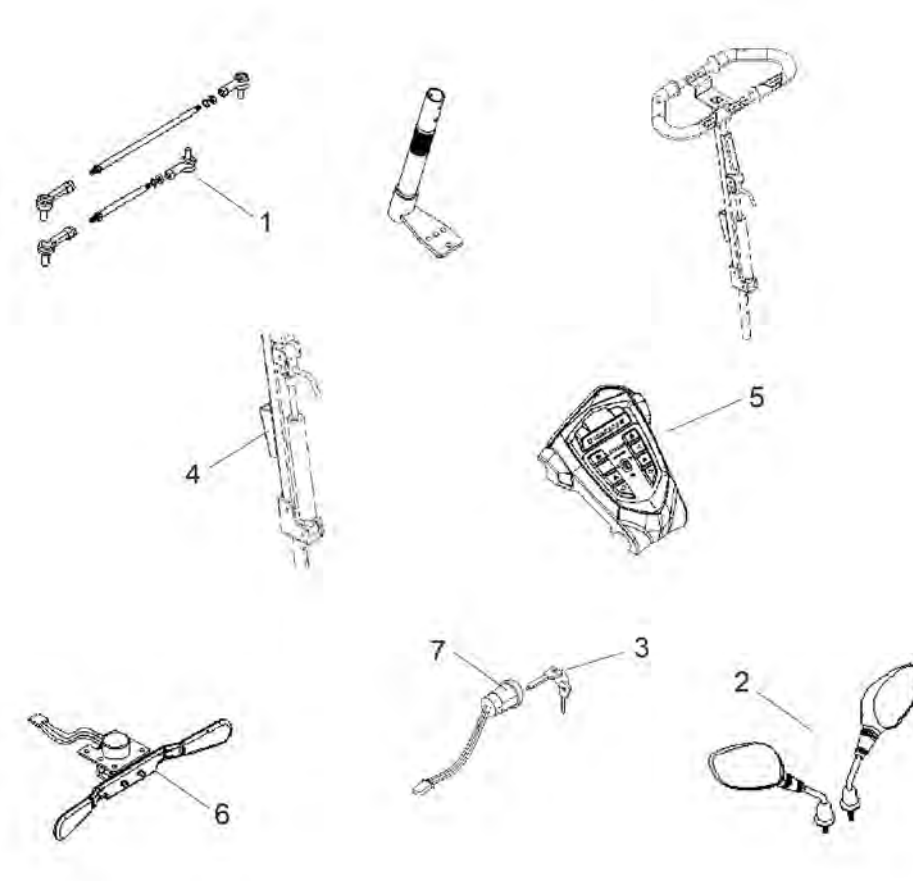

Beschrijving

Cobra - Stuurkolom

Cobra - Motor / Wielen

Cobra - Elektronica / Verlichting

Cobra - Zitting

Cobra - Afdekplaat / Frame

Cobra - Rem

Cobra - Accessoires