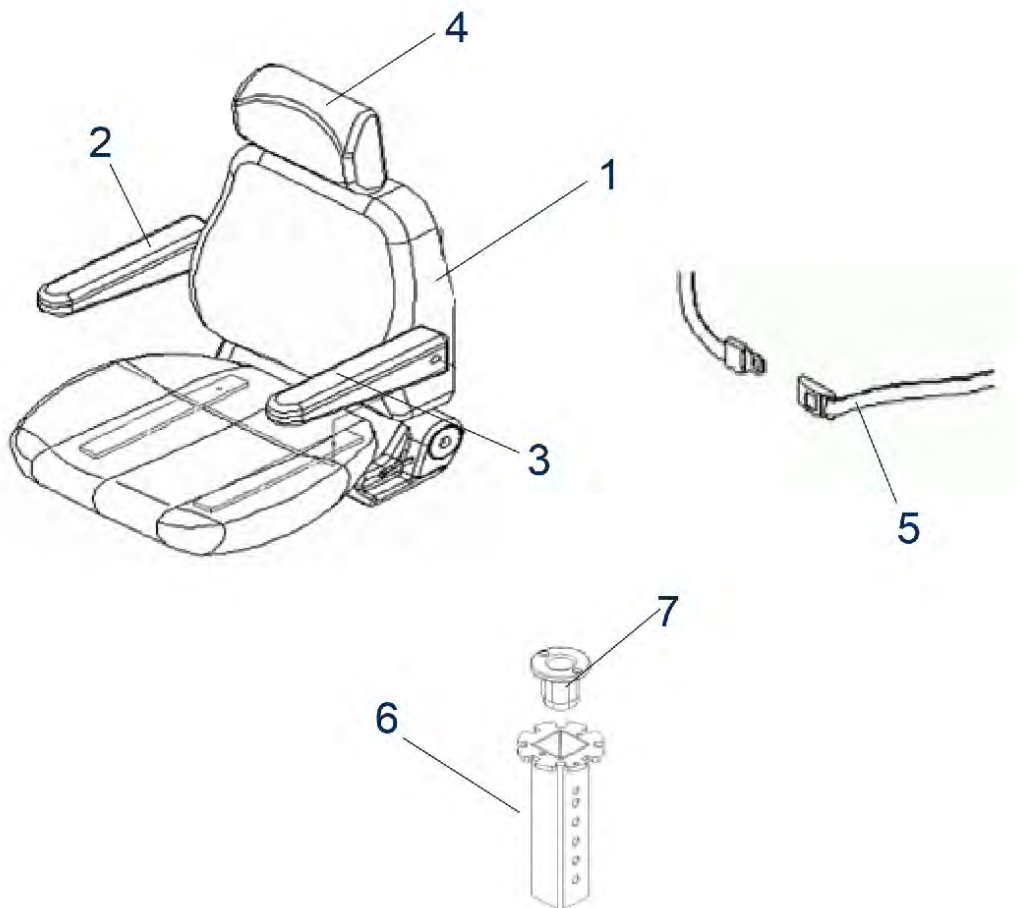

Pos. nr.	Artikelnr.	Beschrijving	Aantal	Prijs (€)
1	950000268	Zitting voor Santis/ Royale scootmobiel	1	€ 512,50
2	950000269	Rechter armsteun voor Santis/Supreme scootmobiel	1	€ 102,50
3	950000270	Linker armsteun voor Santis/Supreme scootmobiel	1	€ 102,50
4	950000271	Hoofdsteun voor Royale/Santis/Supreme scootmobiel	1	€ 98,60
5	950000272	Veiligheidsgordel voor Santis scootmobiel	1	€ 35,70
6	950000070	Houder zitting voor Royale, Santis, Supreme, Spirit scootmobiel	1	€ 28,40
7	950000149	Insteek voor houder zitting voor Royale, Santis, Supreme, Spirit scootmobiel	1	€ 29,20