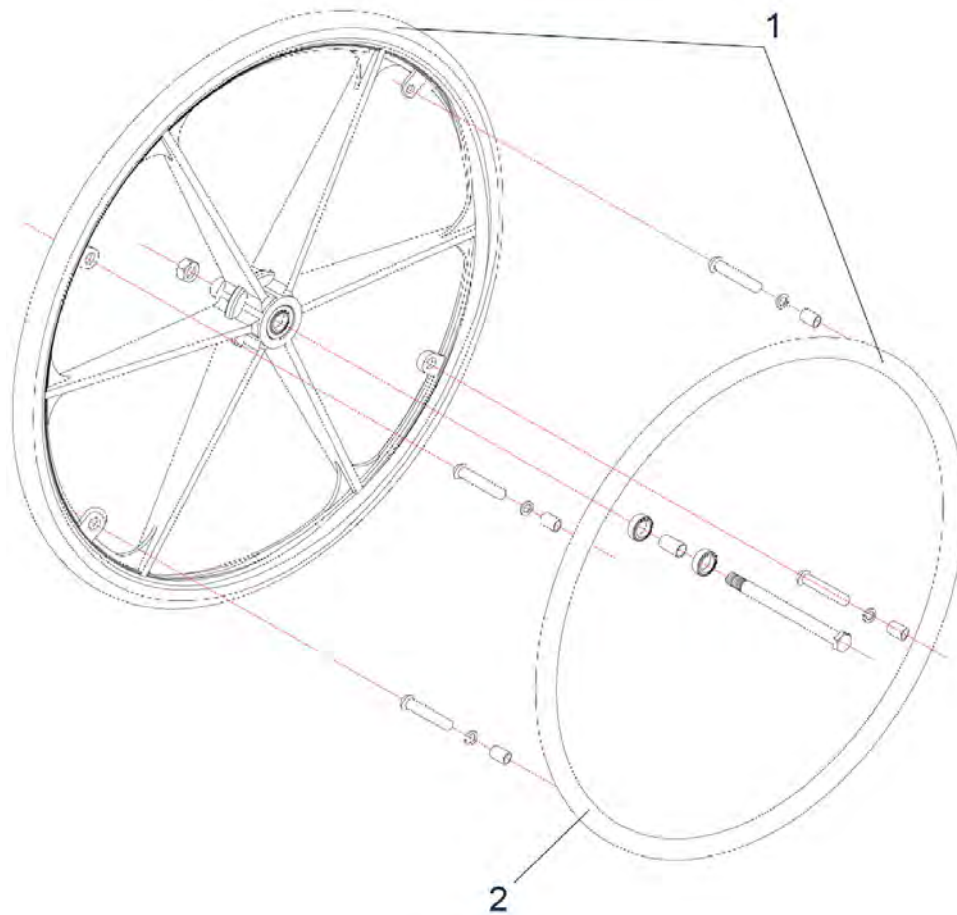

Sentra XXL - Achterwiel

Pos. nr.	Artikelnr.	Beschrijving	Aantal	Prijs (€)
1	STDS1076	Achterwiel, comp. voor Sentra XXL rolstoel	1	€ 271,30
2	900350104	Hoepels voor Sentra XXL rolstoel	1	€ 35,60