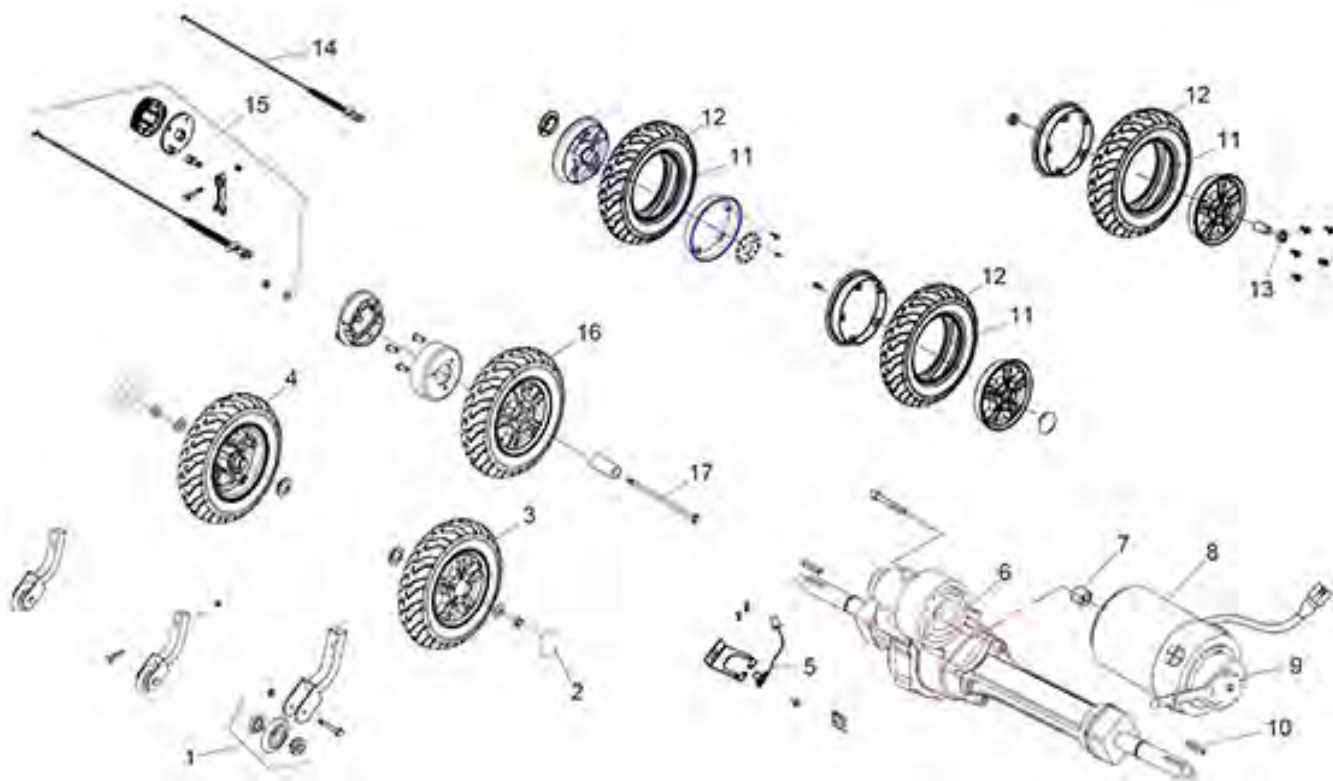

Pos. nr.	Artikelnr.	Beschrijving	Aantal	Prijs (€)
1	950001265	Anti-tipwiel comp. voor ST5D/ST5D Plus/ST5D 3-Wiel/ST6/ST4D 2G 3-wiel scootmobiel	1	€ 7,90
2	950001587	Afdekkap voor wielbout voor ST5D 3-Wiel scootmobiel	1	€ 1,70
3	950001586	Wiel rechtsachter kpl. ST5D 3-Wiel scootmobiel	1	€ 237,20
4	950001588	Wiel linksachter kpl. ST5D 3-Wiel scootmobiel	1	€ 250,00
5	950001373	Metter versnellingsbak voor Scooter ST5D Plus/ST5D 3-Wiel	1	€ 55,50
6	950001553	Transmissie comp. voor ST5D 3-Wiel scootmobiel	1	€ 814,50
7	950001262	Koppeling voor transmissie/motor voor ST5D/ST5D Plus/ST5D 3-Wiel/ST4D/ST4D-2G/ST6 scootmobiel	1	€ 7,50
8	950001552	Motor met magnetische rem voor scootmobiel ST5D 3-Wiel	1	€ 1.346,70
9	950001554	Magnetische rem voor ST5D 3-Wiel scootmobiel	1	€ 362,50
10	950001669	5x30 wig voor transmissie voor ST4D-2G/3-Wiel/ST5D Plus/ST5D 3-Wiel tot Bj. 2019/ST5D 3-Rad/ST6 scootmobiel	1	€ 1,80