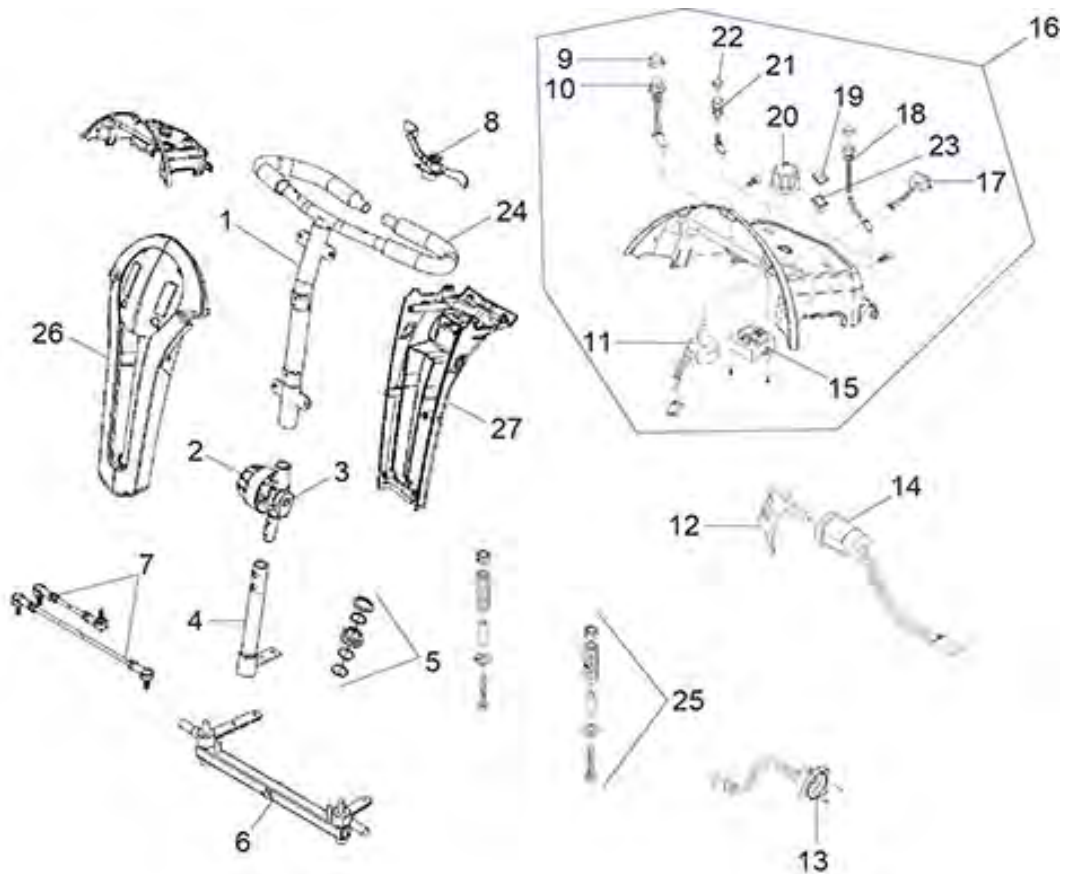

Pos. nr.	Artikelnr.	Beschrijving	Aantal	Prijs (€)
1	950000702	Delta stuur voor Envoy/Envoy S scooter	1	€ 73,90
2	950000793	Bevestigingsbout voor stuur voor Envoy scooter	1	€ 20,40
3	950000701	Aanpassing stuurkolom voor Envoy/Envoy S scooter	1	€ 71,00
4	950000722	Beugel stuurkolom voor Envoy/Envoy S scooter	1	€ 50,00
5	950000711	Stuurlagerset voor Envoy/Envoy S scooter	1	€ 10,40
6	950000719	Vooras met wielophanging voor Envoy/Envoy S scooter	1	€ 130,20
7	950000763	Stuurstang, comp. voor Envoy/Envoy S scooter	1	€ 52,60
8	950000700	Wigwag-hendel comp. voor Envoy/Envoy S scooter	1	€ 86,40
9	950000743	Beschermkap voor schakelaar alarmlicht voor Envoy/Envoy S scooter	1	€ 6,00
10	950000742	Schakelaar alarmlicht voor Envoy/Envoy S scooter	1	€ 10,40