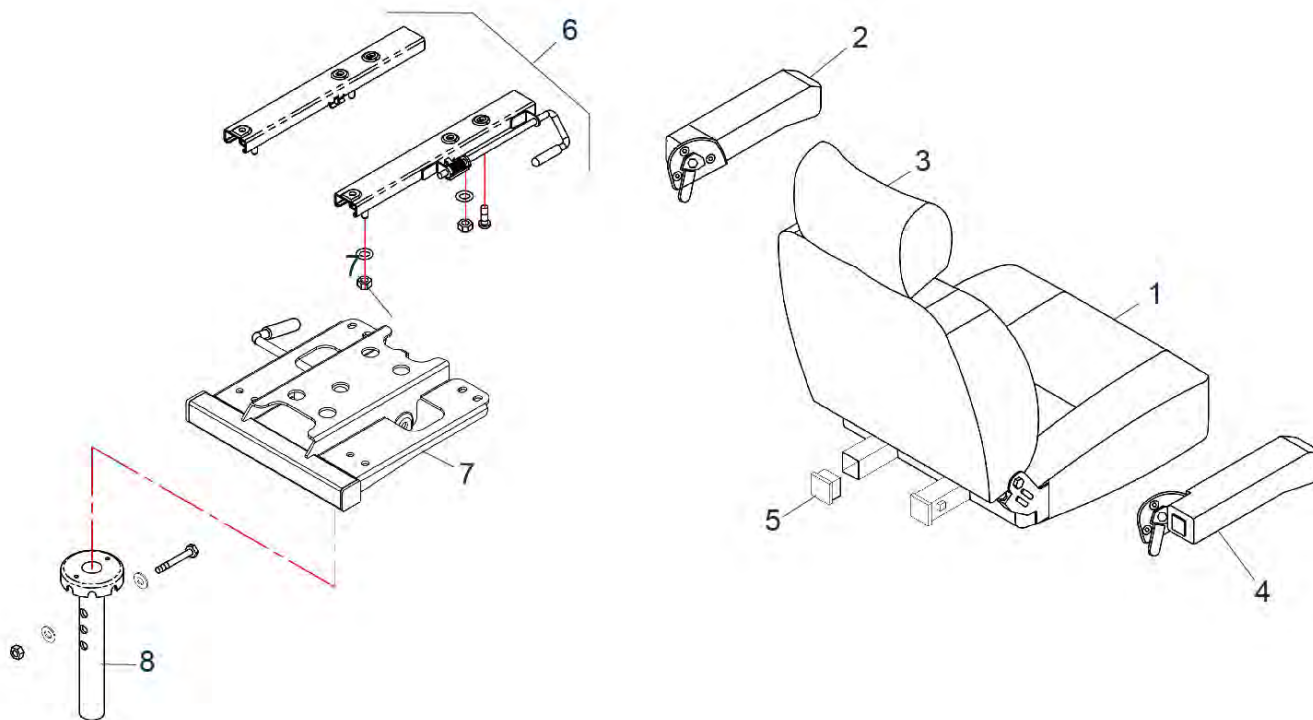

Scooter SPARK III (ST5D 3-Wiel) - Zitting

Pos. nr.	Artikelnr.	Beschrijving	Aantal	Prijs (€)
1	950001344	Zitting voor Scooter ST5D Plus/ST5D 3-Rad (zonder onderstel en stoelverstelling)	1	€ 654,70
2	950001573	Beugel handrail compl., links voor ST5D 3-Rad scootmobiel	1	€ 103,30
3	950001589	Hoofdsteun voor ST5D 3-Wiel scootmobiel	1	€ 77,10
4	950001572	Beugel handrail compl., rechts voor ST5D 3-Wiel scootmobiel	1	€ 103,30
5	950001280	Stekkers voor console zitting voor ST5D/3-Wiel tot Bj. 2019 /ST5D Plus/ST5D 3-Wiel/ST4D/ST4D-2G/3-Wiel scootmobiel	1	€ 2,60
6	950001278	Aanpassing zitting comp. voor ST5D/3-Wiel tot Bj. 2019/ST5D Plus/ST5D 3-Wiel/ST4D/ST4D-2G/ST6 scootmobiel	1	€ 42,30
7	950001571	Zitbasis (draaiplaat) voor ST5D 3-Wiel scootmobiel	1	€ 186,20
8	950001129	Houder zitting voor ST3/ST4D/ST4D Plus/3-Wiel/ST5D 3-Wiel scootmobiel	1	€ 44,50