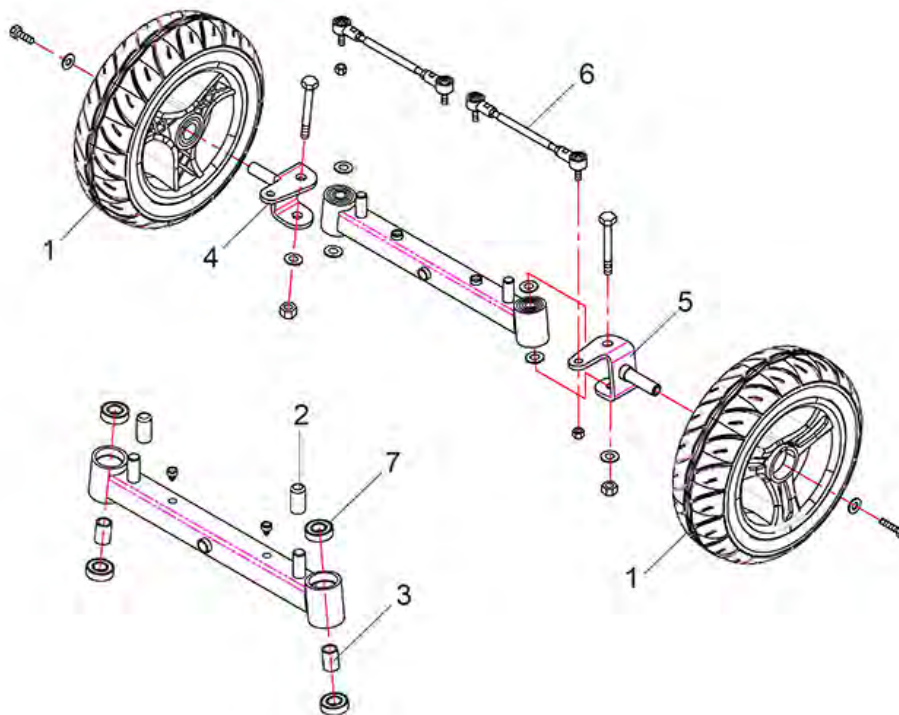

Pos. nr.	Artikelnr.	Beschrijving	Aantal	Prijs (€)
1	950001130	Voorwiel, comp. voor ST3 scooter	1	€ 99,60
2	950001135	Stoprubber voor wielophanging voor ST3 scooter	1	€ 0,70
3	950001134	Pasring voor wielophanging voor ST3 scooter	1	€ 1,80
4	950001132	Houder linkerwiel voor ST3 scooter	1	€ 11,00
5	950001131	Houder rechterwiel voor ST3 scooter	1	€ 11,00
6	950001133	Stuurstang voor ST3 scooter	1	€ 38,20
7	950001145	Lager voor wielophanging voor ST3 scooter	1	€ 15,50