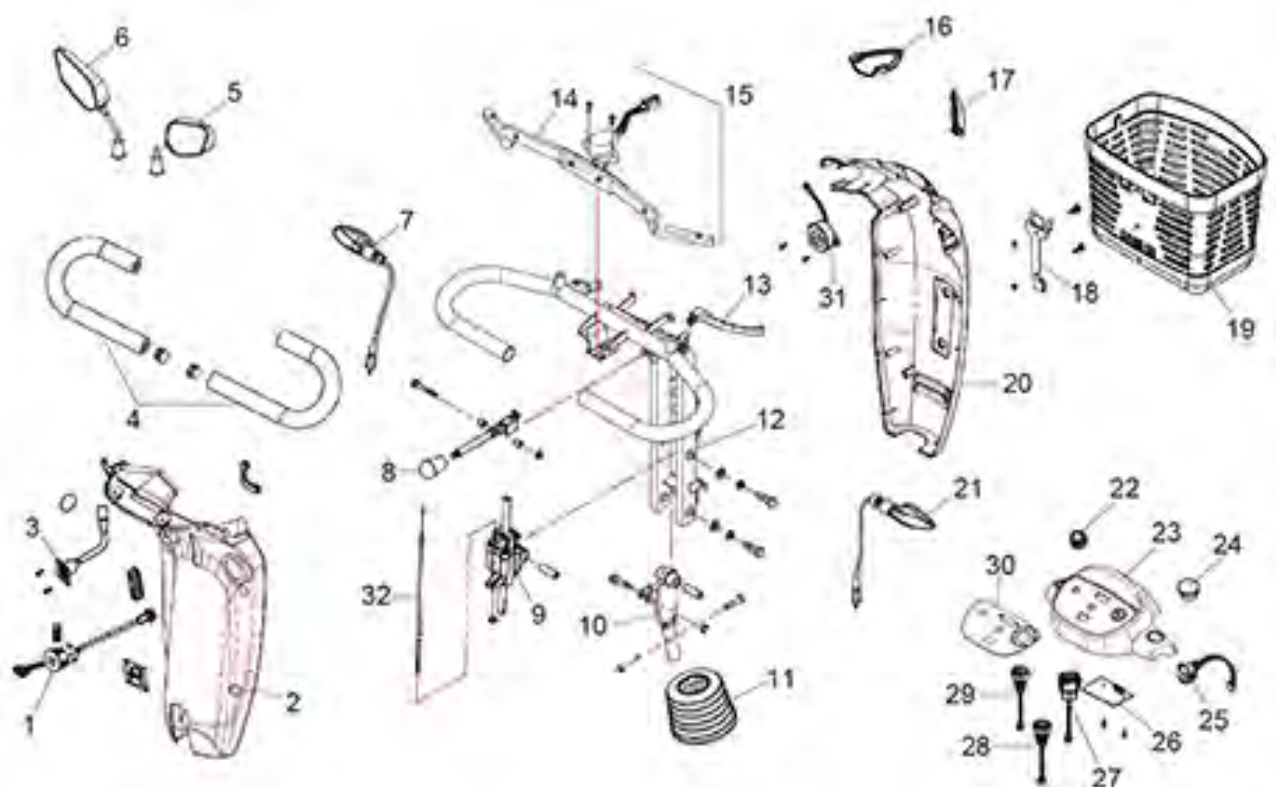

Tourer III (ST4D-2G 3-Wiel) - Stuurkolom

Pos. nr.	Artikelnr.	Beschrijving	Aantal	Prijs (€)
1	950001861	Contactschakelaar met 2 sleutels voor ST4D-2G 3-Wiel scootmobiel	1	€ 36,40
2	950001494	Beschermkap binnenzijde voor stuurkolom voor ST4D / 3-wiel scootmobiel	1	€ 127,20
3	950001510	Oplaadcontact voor ST5D 3-Wiel tot Bj. 2019/ST4D-2G/3-wiel scootmobiel	1	€ 13,40
4	950001370	Handvatrubber met eindstekker ST5D Plus/ST5D 3-Wiel/ST4D-2G/3-wiel (1 set = 2 handvatrubbers + 2 eindpluggen)	1	€ 30,10
5	950001322	Achteruitkijkspiegel, rechts voor ST5D Plus/ST5D 3-Wiel/ST4D-2G 3-Wiel	1	€ 33,20
6	950001323	Achteruitkijkspiegel, links voor ST5D Plus/ST5D 3-Wiel/ST4D-2G 3-Wiel	1	€ 33,20
7	950001315	Richtingaanwijzer voorzijde rechts voor ST5D Plus/ST5D 3-Wiel/ST4D-2G/3-wiel scootmobiel	1	€ 67,60
8	950001298	Knop stuurkolomverstelling voor scooter ST5D 4-Wiel/ST5D Plus/ST5D 3-Wiel/ST4D/ST4D 2G/3-Wiel/ST6 4-Wiel	1	€ 4,30