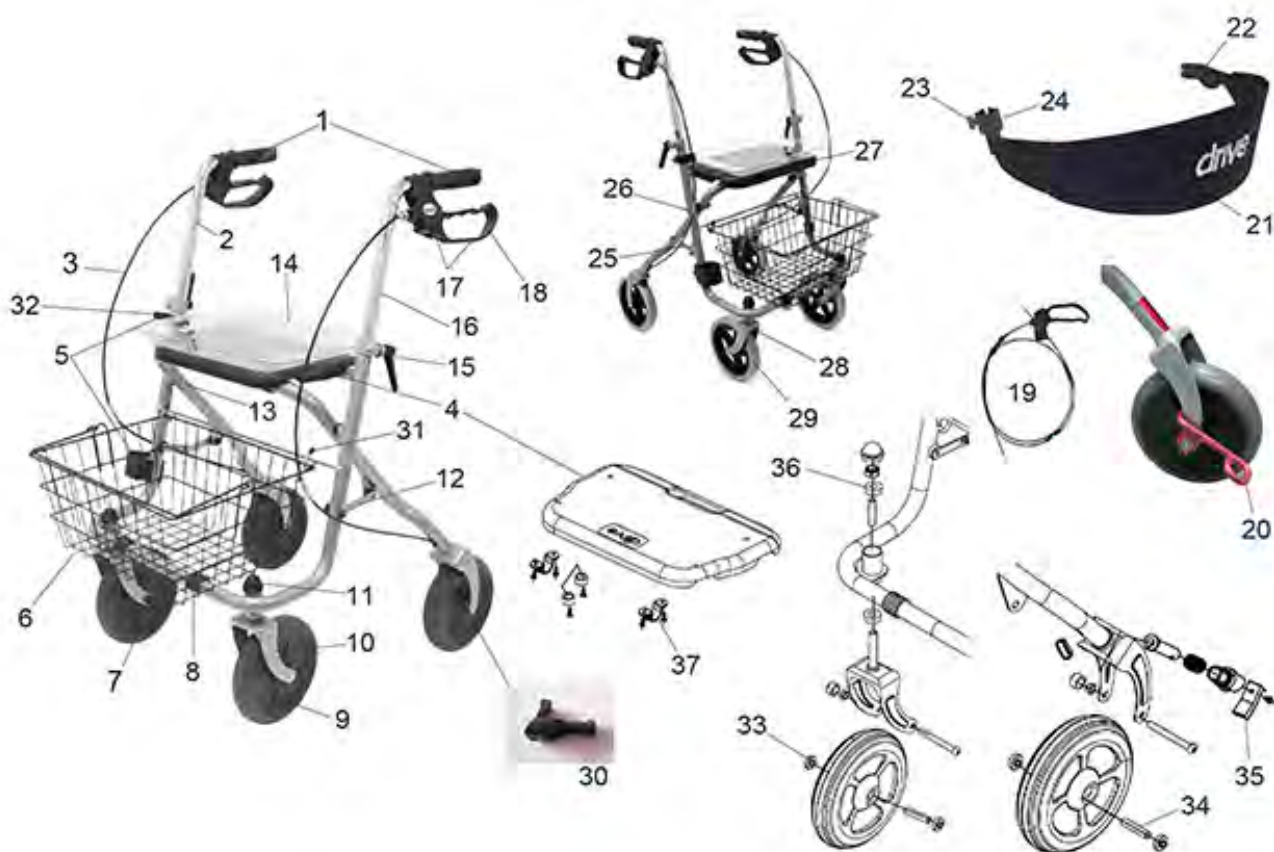

Pos. nr.	Artikelnr.	Beschrijving	Aantal	Prijs (€)
1	710000003	Anatomische handgrepen (1 paar) voor Cristallo, Migo, Gigo, Road, Gigo 2G, TriWalker	1	€ 20,30
2	710000101	Duwhendel, rechts, voor Gigo 2G rollator	1	€ 10,00
3	710000006	Bowdenkabel met hoes en stelschroef, compleet voor Cristallo/Rubino/Migo/Tri Walker rollator	1	€ 7,10
4	710000091	Zitplaat voor Migo 2G zonder bevestigingsmaterialen	1	€ 21,00
5	710000104	Krukhouter, compleet, Migo 2G vanaf SN 2F1510	1	€ 25,00
5	710000092	Krukhouter, compleet, Migo 2G tot SN 2F1510	1	€ 25,00
5	710000012	Krukhouter, compleet, Migo/Cristallo/GoLite	1	€ 25,00
6	710000001	Mand voor Cristallo/Migo/Gigo/Gigo 2G rollator	1	€ 25,00
7	710000014	Afdekkap voor wielas, Cristallo/Rubino/Migo/TriWalker	1	€ 2,10