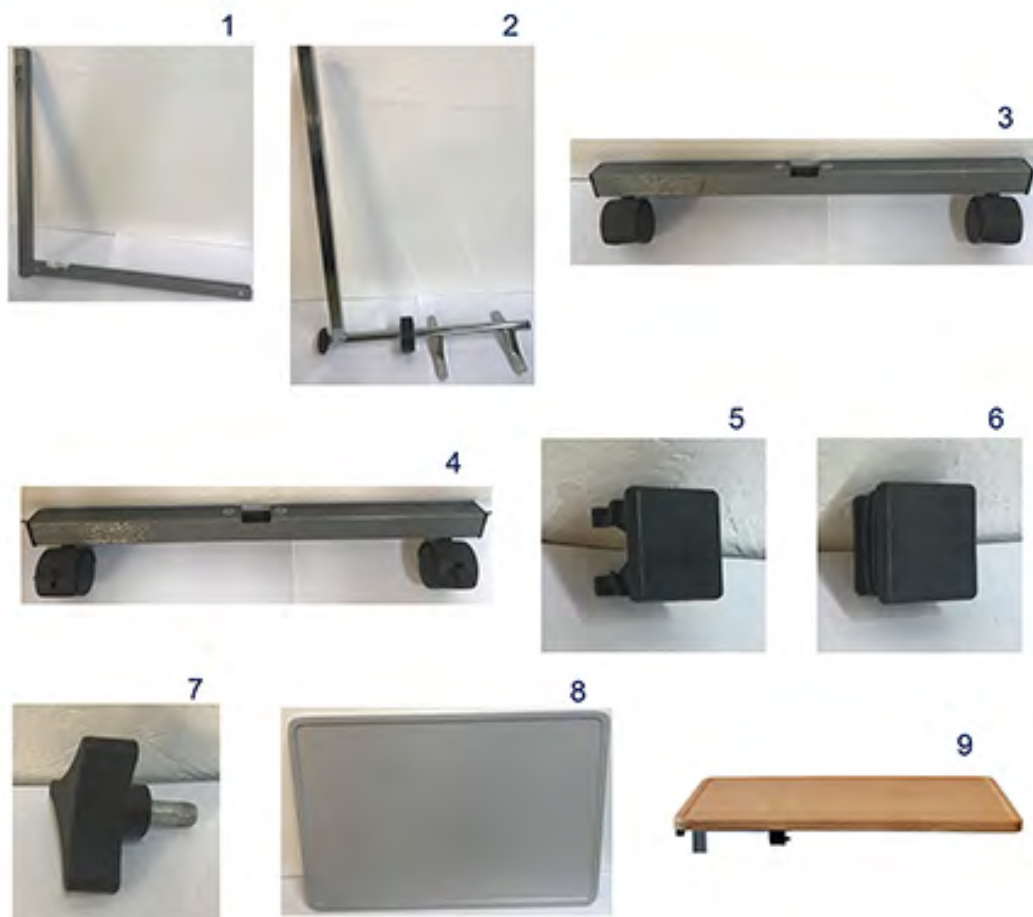

Pos. nr.	Artikelnr.	Beschrijving	Aantal	Prijs (€)
1	860000015	Steun gelaste montage (extern) + pijpstop voor SuppliTo	1	€ 4,40
2	860000016	Steun gelaste montage (intern) + driehoeksknop + niet verrijdbaar + vaste tand + tafelsteun	1	€ 31,70
3	860000013	Zwenkwiel (1,5) voor SuppliTo zonder rem + voetbuis + buisstop	1	€ 4,40
4	860000012	Zwenkwiel (1,5) voor SuppliTo met rem + voetbuis + buisstop	1	€ 4,40
5	860000011	Buisplug (25,4x25,4) voor SuppliTo	1	€ 2,20
6	860000010	Buisplug (30x30) voor SuppliTo	1	€ 2,20
7	860000014	Driehoeksknop (42,6x41xM8) voor SuppliTo	1	€ 2,20
8	860000017	Geïntegreerde vormtafel (600x400T18.5) voor SuppliTo	1	€ 23,70
9	860000018	Geïntegreerde vormtafel houtdesign voor SuppliTo	1	€ 29,20