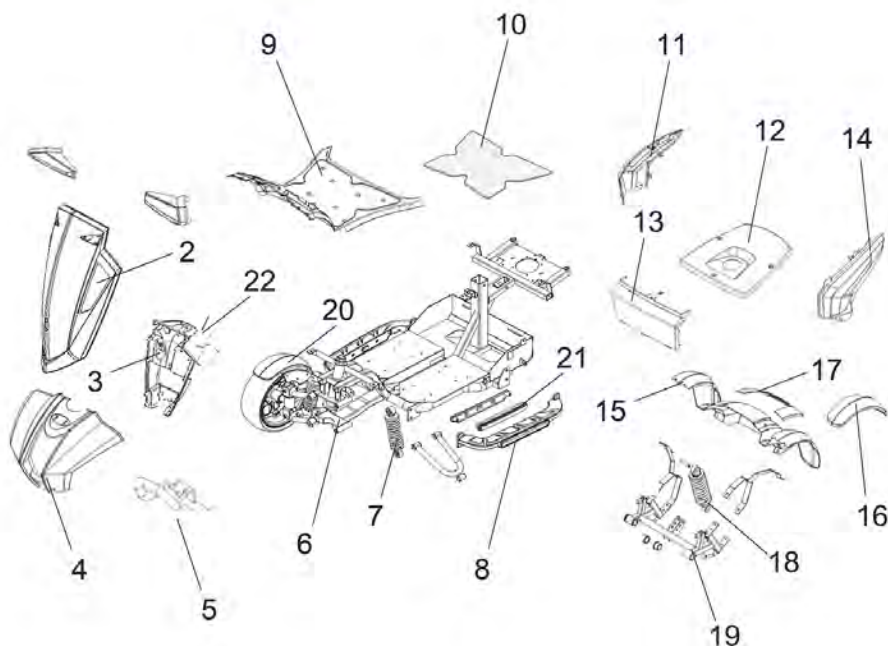

Pos. nr.	Artikelnr.	Beschrijving	Aantal	Prijs (€)
2	950000110	Beschermkap buitenzijde stuurkolom, wit voor Supreme scootmobiel	1	€ 142,00
2	950000109	Beschermkap buitenzijde stuurkolom, titanium voor Supreme scootmobiel	1	€ 142,00
2	950000111	Beschermkap buitenzijde stuurkolom, champagne voor Supreme scootmobiel	1	€ 142,00
3	950000113	Beschermkap links voor stuurkolom voor Supreme scootmobiel	1	€ 98,60
4	950000105	Beschermkap voorzijde, champagne voor Supreme scootmobiel	1	€ 142,00
4	950000104	Beschermkap voorzijde, wit voor Supreme scootmobiel	1	€ 142,00
4	950000103	Beschermkap voorzijde, titanium voor Supreme scootmobiel	1	€ 142,00
4	950000103-NL	Beschermkap voorzijde, rood NL voor Supreme scootmobiel	1	€ 142,00
5	950000118	Bumper voorzijde voor Supreme	1	€ 63,10