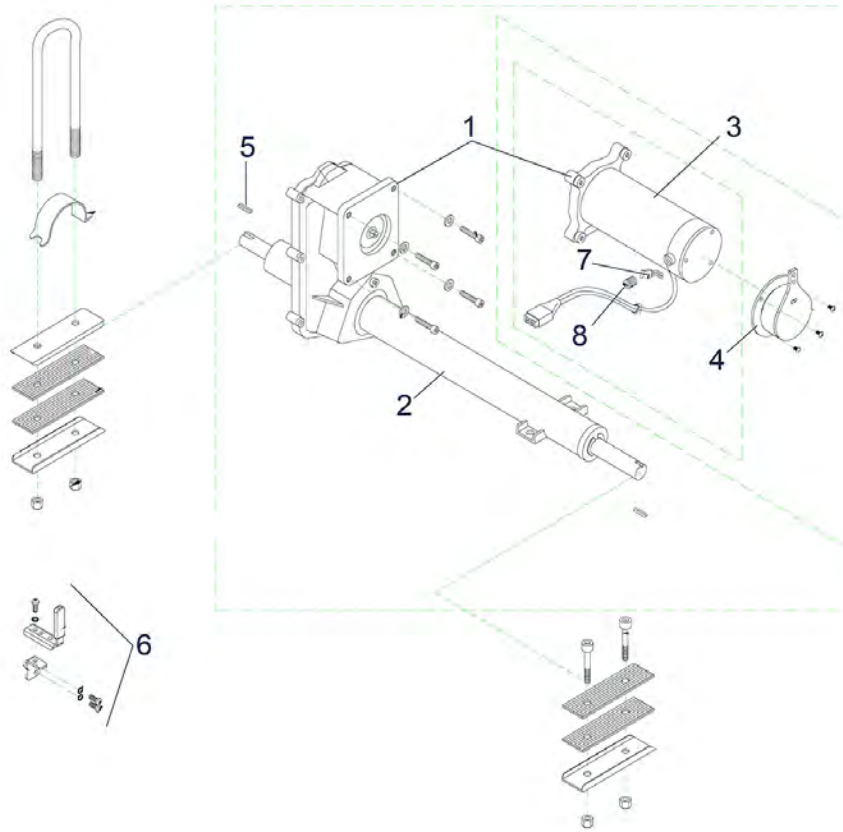

Pos. nr.	Artikelnr.	Beschrijving	Aantal	Prijs (€)
1	950000718	Motor/transmissie-eenheid voor Envoy scooter 6 km/h	1	€ 616,30
1	950000718-S	Motor/transmissie-eenheid voor Envoy S scooter 10 km/h	1	€ 616,30
2	950000768	Transmissie voor Envoy S scooter 10 km/h	1	€ 391,60
2	950000767	Transmissie voor Envoy scooter 6 km/h	1	€ 353,50
3	950000776	Motor voor Envoy S scooter (470 W) 10 km/h	1	€ 348,40
3	950000771	Motor voor Envoy scooter (350 W) 6 km/h	1	€ 289,10
4	950000770	Magnetische rem voor Envoy/Envoy S scooter	1	€ 86,00
5	950000778	5x5x35 veersleutel, vorm A, Ck 45 voor Envoy scooter	1	€ 0,60
6	950500277	Greep elektromagnetische rem voor Scooter Envoy	1	€ 10,40
7	950000741	Koolborstelset voor Envoy/Envoy S scooter	1	€ 21,00