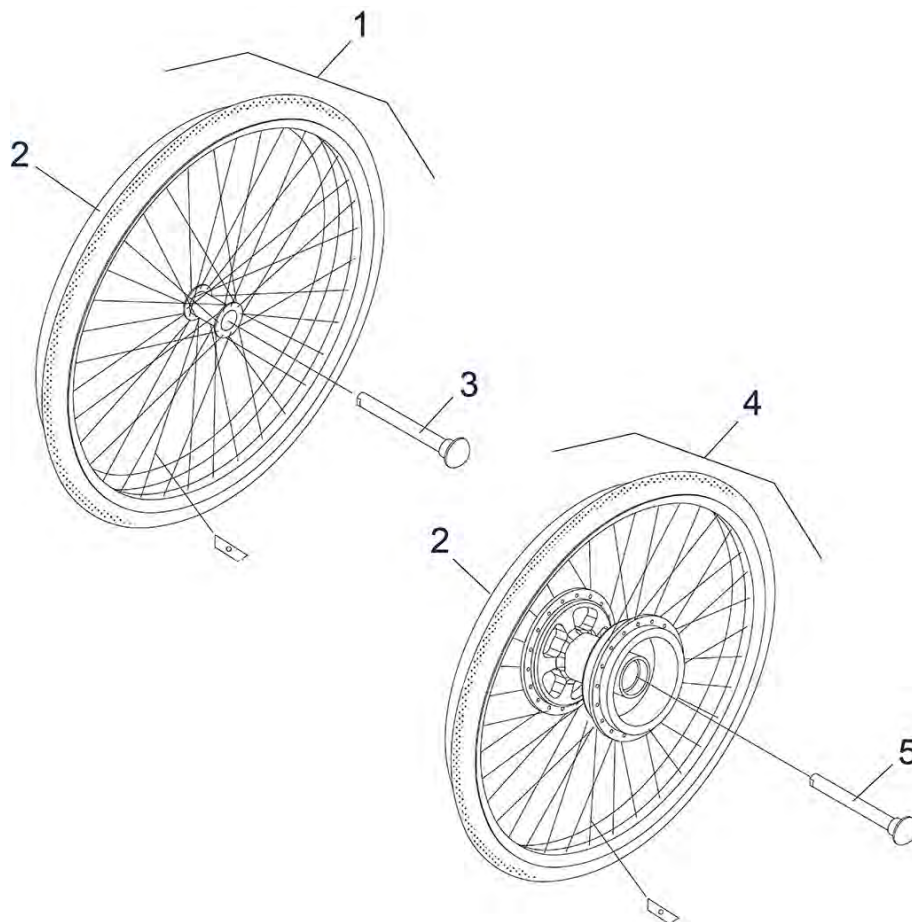

Ecotec - Achterwiel met Trommelrem

Pos. nr.	Artikelnr.	Beschrijving	Aantal	Prijs (€)
1	900250527	Achterwiel, comp. voor Ecotec rolstoel	1	€ 93,40
1	900250502	Achterwiel zonder trommelrem voor Ecotec rolstoel	1	€ 90,60
2	900700673	Aluminium hoepels voor Litec/Ecotec rolstoel	1	€ 37,00
2	900700656	Aluminium hoepels voor Litec/Ecotec rolstoel	1	€ 37,00
3	900700657	Snelkoppel-as voor Litec/Ecotec rolstoel	1	€ 37,00
4	900700614	Achterwiel voor trommelrem, comp. Litec/Ecotec rolstoel	1	€ 182,60
5	900700658	Snelkoppel-as voor trommelrem voor Litec/Ecotec rolstoel	1	€ 37,00