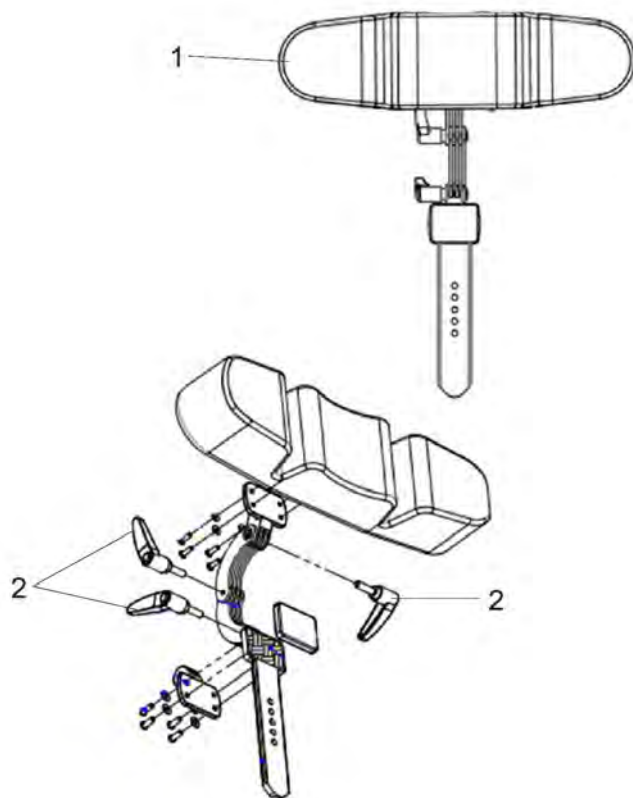

Pos. nr.	Artikelnr.	Beschrijving	Aantal	Prijs (€)
1	900900925	Hoofdsteun voor Multitec rolstoel	1	€ 217,70
2	900900953	Vergrendelingshendel hoofdsteun voor rolstoel Multitec	1	€ 6,10