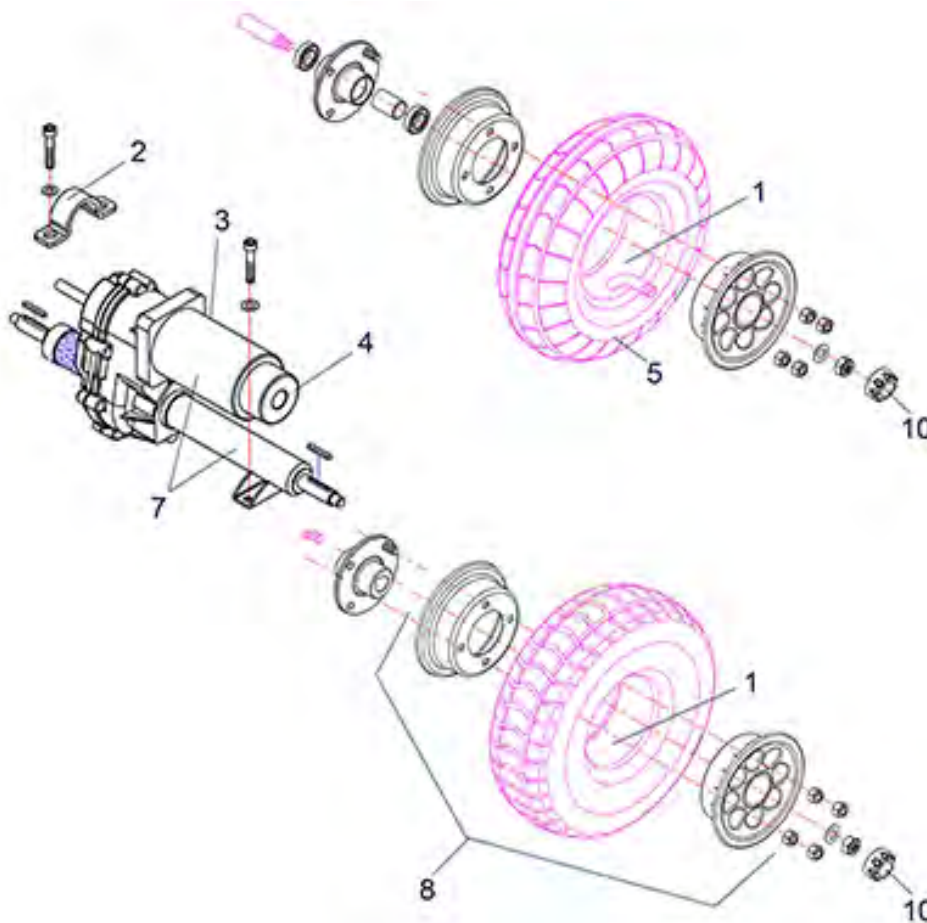

Pos. nr.	Artikelnr.	Beschrijving	Aantal	Prijs (€)
1	950000004	Binnenband, voor/achter 3.00-4 voor Spirit scootmobiel	1	€ 32,20
2	950000081	Beugel voor transmissie voor Spirit scootmobiel	1	€ 2,50
3	950000057	Motor voor Spirit scootmobiel (S-Drive)	1	€ 348,40
4	950500131	Magnetische rem voor Spirit scootmobiel	1	€ 98,60
5	950000003	Banden, voor, 3.00-4 voor Spirit scootmobiel	1	€ 51,30
7	950000056	Motor/transmissie-eenheid voor Spirit scootmobiel	1	€ 643,90
8	950000048B	Achterwiel, comp. 3.00-4 voor Spirit scootmobiel	1	€ 99,90
10	950000072	Afdekkap wiel voor Spirit scootmobiel	1	€ 4,00
o. Abb.	950000181	Koolborstelset voor Spirit scootmobiel	1	€ 25,00