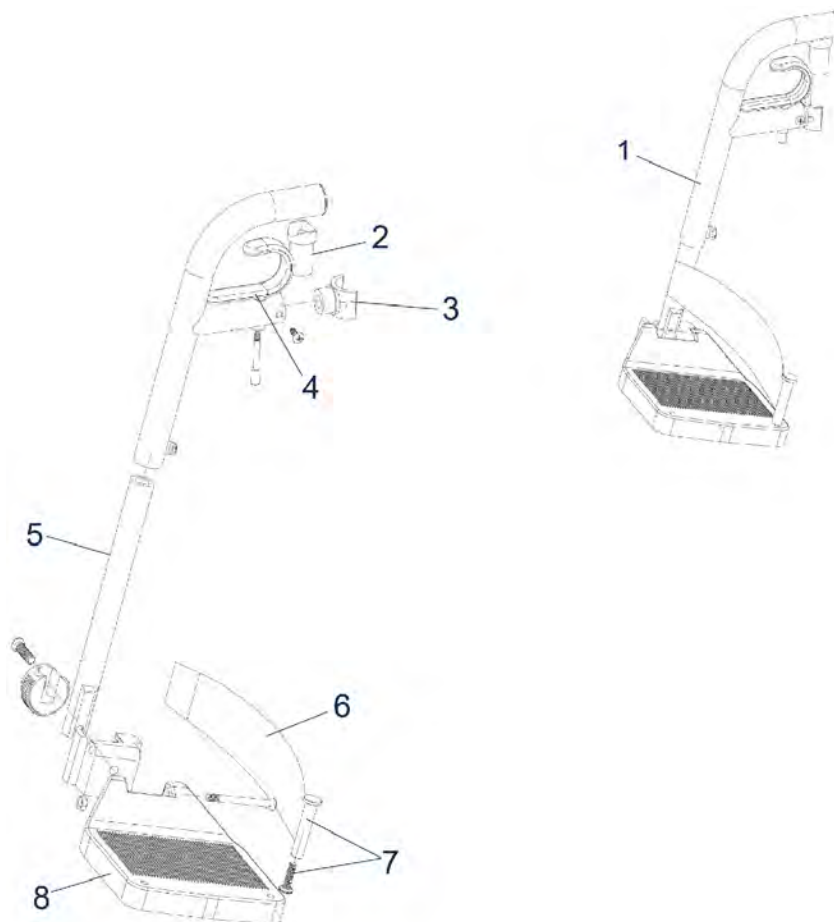

Pos. nr.	Artikelnr.	Beschrijving	Aantal	Prijs (€)
1	900100769	Voetsteun, compleet, links + rechts, voor Rotec 52 - 54 cm rolstoel	1	€ 103,90
1	900100748	Voetsteun, compleet, links + rechts, voor Rotec 41 - 43 cm rolstoel	1	€ 103,90
1	900100747	Voetsteun, compleet, links + rechts, voor Rotec 38 cm rolstoel	1	€ 103,90
1	900100749	Voetsteun, compleet, links + rechts, voor Rotec 45 - 50 cm rolstoel	1	€ 103,90
1	900300102	Voetsteun, compleet, links + rechts, voor Rotec XL rolstoel	1	€ 118,40
2	900100754	Plaatsingsblokken voor voetsteun voor Rotec/Freetec/Litec 2G/Litec 2G PLUS rolstoel	1	€ 13,10
3	900500777	Y-vormige beugel voor rolstoel Rotec	1	€ 11,70
4	900100756	Ontgrendelingshendel voor Rotec/ Rotec XL rolstoel	1	€ 10,70
5	900100750	Verstelstang voor Rotec rolstoel	1	€ 19,10