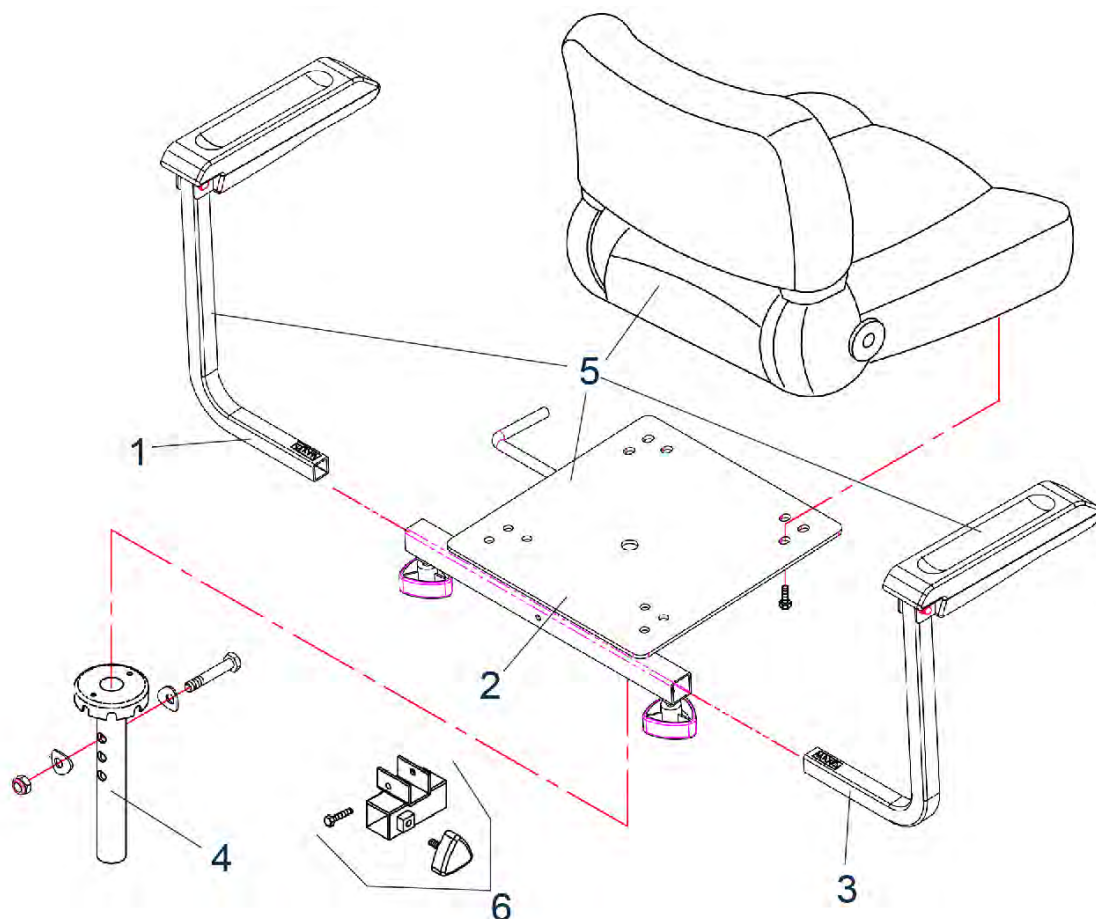

Pos. nr.	Artikelnr.	Beschrijving	Aantal	Prijs (€)
1	950001127	Linker armsteun voor ST3 Scootmobiel	1	€ 68,90
2	950001128	Zitbasis (draaiplaat) voor ST3 scootmobiel	1	€ 152,00
3	950001126	Rechter armsteun voor ST3 scootmobiel	1	€ 68,90
4	950001129	Houder zitting voor ST3/ST4D/ST4D Plus/3-Wiel/ST5D 3-Wiel scootmobiel	1	€ 44,50
5	950001148	Zitting comp. voor ST3 scootmobiel	1	€ 540,20
6	950001149	Accessoirehouder voor Scooter ST3	1	€ 18,70
o. Abb.	950001100	Ophanging zitting (48 mm verhoging) voor ST3 scootmobiel	1	€ 144,60