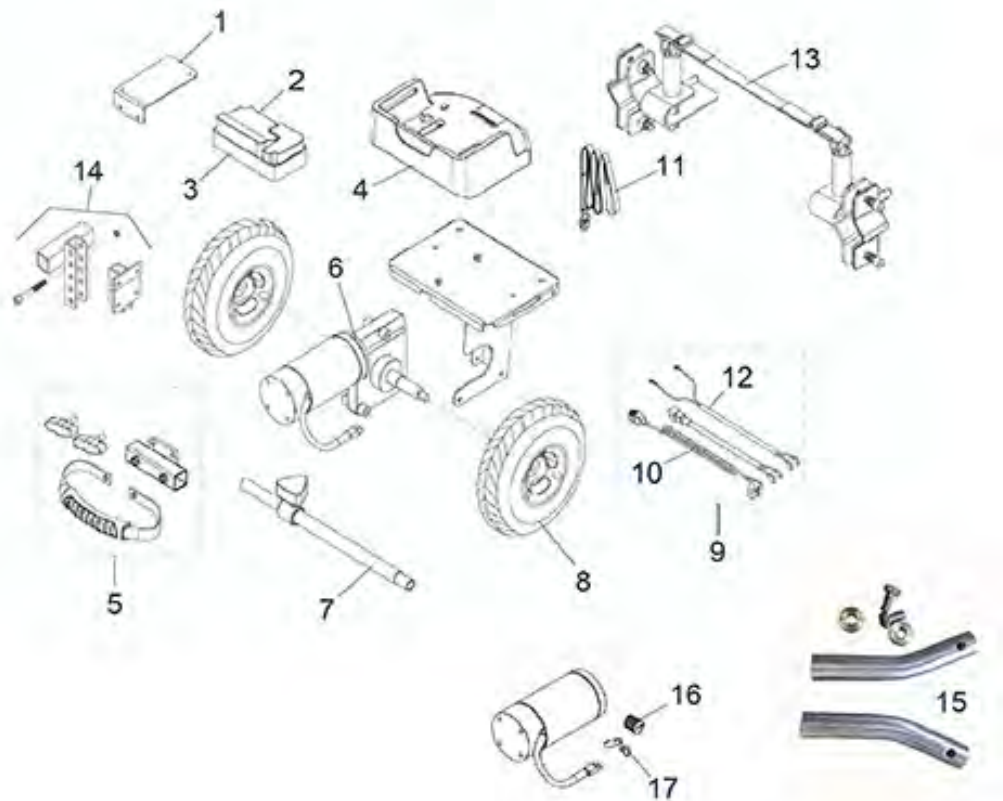

Aandrijfeenheid elektrische rolstoel

Beschrijving

Powerstroll

PowerStroll - Handmatige bediening

PowerStroll - Accu

Pos. nr.	Artikelnr.	Beschrijving	Aantal	Prijs (€)
1	960000014	Bedieningsbeugel voor PowerStroll	1	€ 7,20
2	960000047	Hoes voor bedieningseenheid voor PowerStroll	1	€ 3,30
3	960000002	45A bedieningseenheid voor Powerstroll	1	€ 272,00
4	960000010	Accubeugel voor Powerstroll	1	€ 30,10
5	960000012	Schouderband voor Powerstroll	1	€ 22,00
6	960000007	"Gearox" motor en transmissie voor PowerStroll 200W 5300ROM/25 1	1	€ 418,10
6	960000006	"Gearox" motor en transmissie voor PowerStroll 150W 5300ROM/25 1	1	€ 375,10
7	960000003	Uitschuifbare stang voor PowerStroll rolstoel ZB 40-52 cm	1	€ 29,00
7	960000043	Uitschuifbare stang voor PowerStroll rolstoel ZB 38-70 cm	1	€ 45,00
8	960000011	Wiel voor Powerstroll 200 x 50	1	€ 65,80
9	960000015	Complete kabelboom voor PowerStroll	1	€ 36,40