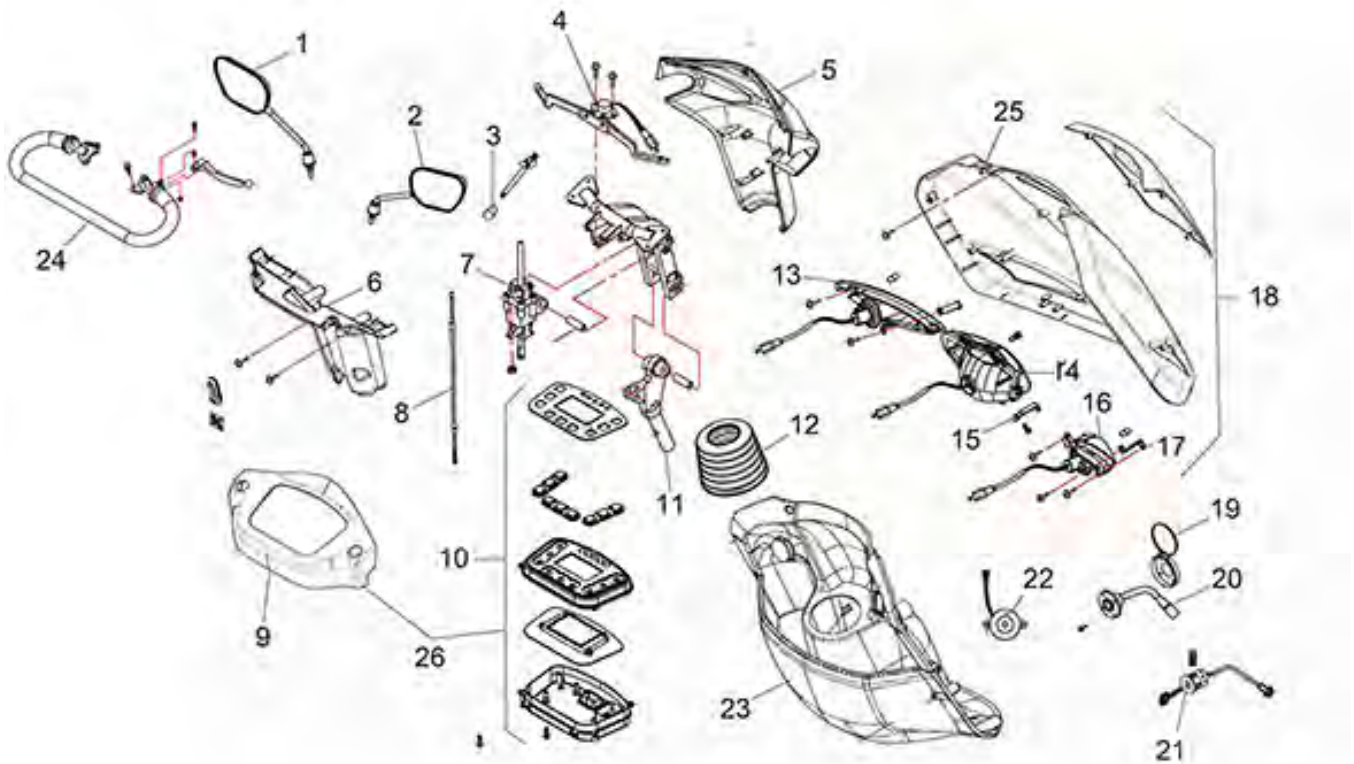

Bluster (ST6) - Stuurkolom

Pos. nr.	Artikelnr.	Beschrijving	Aantal	Prijs (€)
1	950001201	Achteruitkijkspiegel, links voor ST4D / ST4D-2G / ST5D / ST6 scooter	1	€ 37,50
2	950001202	Achteruitkijkspiegel, rechts voor SST4D / ST4D-2G / ST5D / ST6 scooter	1	€ 37,50
3	950001298	Knop stuurkolomverstelling voor scooter ST5D 4-Wiel/ST5D Plus/ST5D 3-Wiel/ST4D/ST4D 2G/3-Wiel/ST6 4-Wiel	1	€ 4,30
4	950001637	Wigwag-hendel comp. voor ST6 scooter	1	€ 75,50
5	950001605	Buitenste beschermkap stuur voor ST6 scooter, antraciet	1	€ 83,80
5	950001712	Buitenste beschermkap stuur voor ST6 scooter, rood	1	€ 61,80
6	950001625	Beschermkap binnenzijde voor stuurkolom voor ST6 scooter	1	€ 47,80
7	950001272	Vergrendelingsmechanisme voor verstellen stuurinrichting voor ST5D/3-Wiel tot Bj.2019/ST5D Plus/ST5D 3-Wiel/ST4D/ST4D-2G/3-Wiel/ST6 scooter	1	€ 88,50