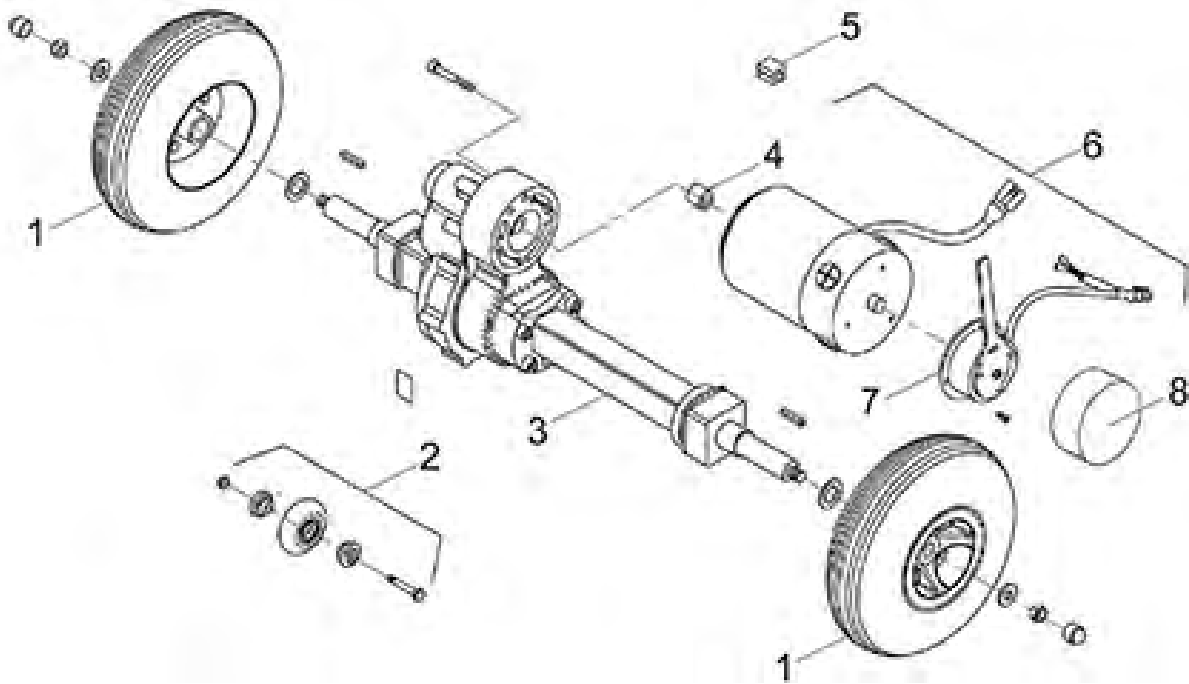

Pos. nr.	Artikelnr.	Beschrijving	Aantal	Prijs (€)
1	950001450	Achterwiel, comp. voor ST4D/ST4D-2G/3-wiel scootmobiel	1	€ 122,80
2	950001453	Anti-tipwiel comp. voor ST4D / ST4D-2G scootmobiel	1	€ 6,00
3	950001448	Transmissie comp. voor ST4D 12km/uur scootmobiel	1	€ 876,30
3	950001468	Transmissie comp. voor ST4D 6km/ST4D-2G 6 km/huur scootmobiel	1	€ 590,20
4	950001262	Koppeling voor transmissie/motor voor ST5D/ST5D Plus/ST5D 3-Wiel/ST4D/ST4D-2G/ST6 scootmobiel	1	€ 7,50
5	950001266	Ferriet voor motorkabel voor ST5D/3-Wiel tot Bj. 2019/ST5D Plus/ST5D 3-Wiel/ST4D/ST6 scootmobiel	1	€ 11,90
6	950001449	12 km/h motor met magnetische rem voor ST4D scootmobiel	1	€ 933,60
6	950001469	Motor met magnetische rem voor ST4D 6 km/u scootmobiel	1	€ 615,60
7	950001451	Magnetische rem voor ST4D 12 km/u scootmobiel	1	€ 198,60
7	950001470	Magnetische rem voor ST4D 6 km/u scootmobiel	1	€ 182,40
8	950001452	Afdekkap voor magnetische rem	1	€ 13,80