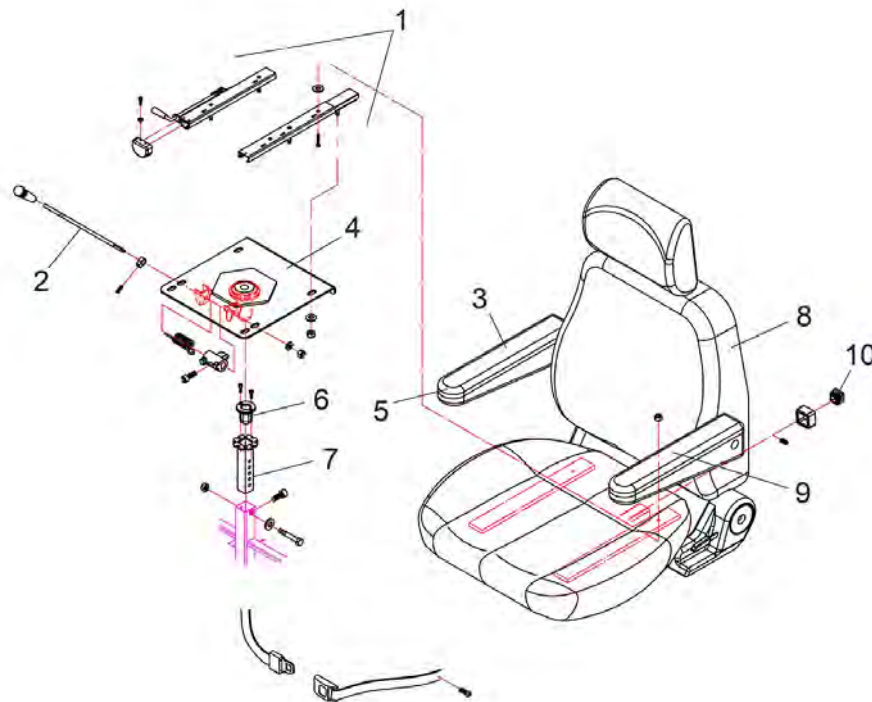

Pos. nr.	Artikelnr.	Beschrijving	Aantal	Prijs (€)
1	950000082	Geleiderail zitting voor Spirit scootmobiel	1	€ 71,00
2	950000067	Hendel voor verstelhendel zitting voor Spirit scootmobiel	1	€ 25,00
3	950000045	Rechter armsteun voor Spirit scootmobiel	1	€ 31,10
4	950000068	Draaiplaat voor Spirit scootmobiel	1	€ 38,20
5	950500133	Armkussen voor Spirit scootmobiel	1	€ 23,20
6	950000149	Insteek voor houder zitting voor Royale, Santis, Supreme, Spirit scootmobiel	1	€ 29,20
7	950000070	Houder zitting voor Royale, Santis, Supreme, Spirit scootmobiel	1	€ 28,40
8	950000075	Zitting voor Spirit scootmobiel	1	€ 361,40
9	950000044	Linker armsteun voor Spirit scootmobiel	1	€ 31,10
10	950000077	Hoes armsteun voor Spirit scootmobiel	1	€ 3,50