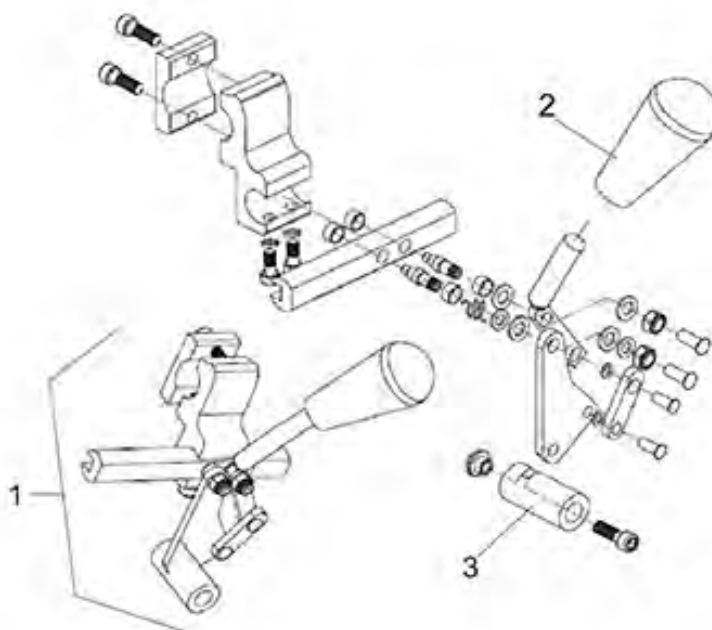

Pos. nr.	Artikelnr.	Beschrijving	Aantal	Prijs (€)
1	900100731	Parkeerrem, compleet, rechts, voor Rotec/Freetec	1	€ 64,40
1	900100730	Parkeerrem, compleet, links, voor Rotec/Freetec	1	€ 64,40
2	900100732	Hendel voor parkeerrem Rotec/Freetec	1	€ 13,00
3	900100733	Remcilinder, compleet, voor Rotec/Freetec rolstoel	1	€ 13,00