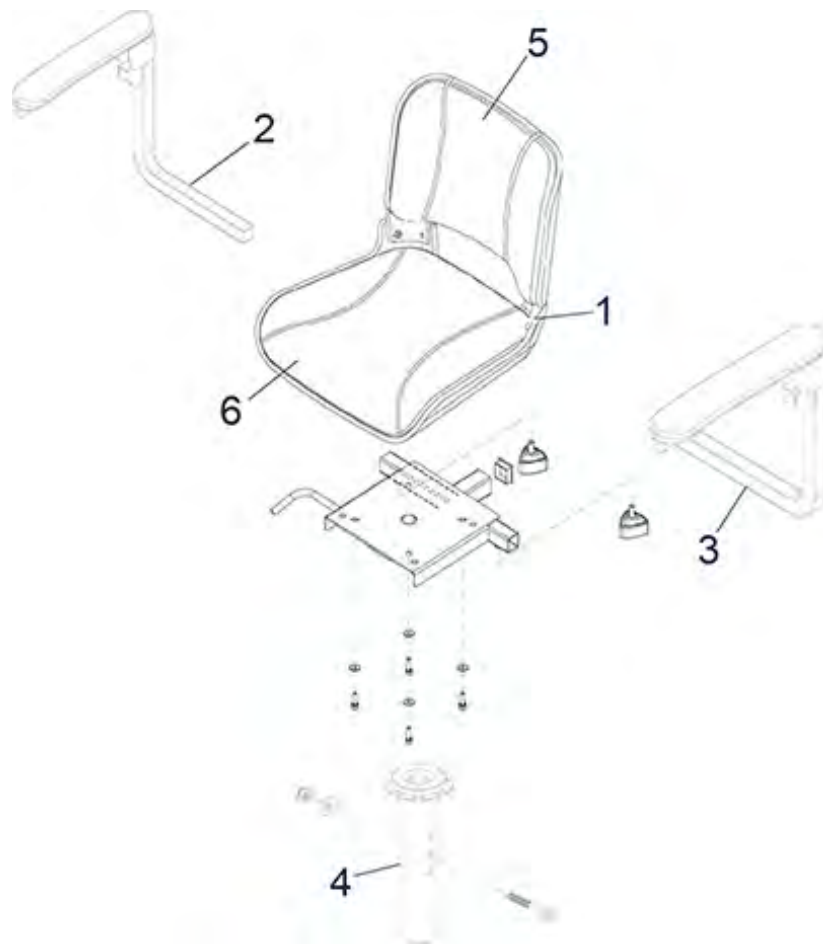

Raven (Scout) - Zitting

Pos. nr.	Artikelnr.	Beschrijving	Aantal	Prijs (€)
1	950000421	Zitting voor Kite, Scout scootmobiel (zonder onderstel en stoelverstelling)	1	€ 282,00
2	950000928	Rechter armsteun voor Scout scootmobiel	1	€ 55,20
3	950000927	Linker armsteun voor Scout scootmobiel	1	€ 55,20
4	950000911	Houder zitting voor Scout scootmobiel	1	€ 42,20
5	950000937	Bekleding ruggensteun voor Scout scootmobiel	1	€ 38,00
6	950000938	Hoes voor zitoppervlak voor Scout scootmobiel	1	€ 54,20