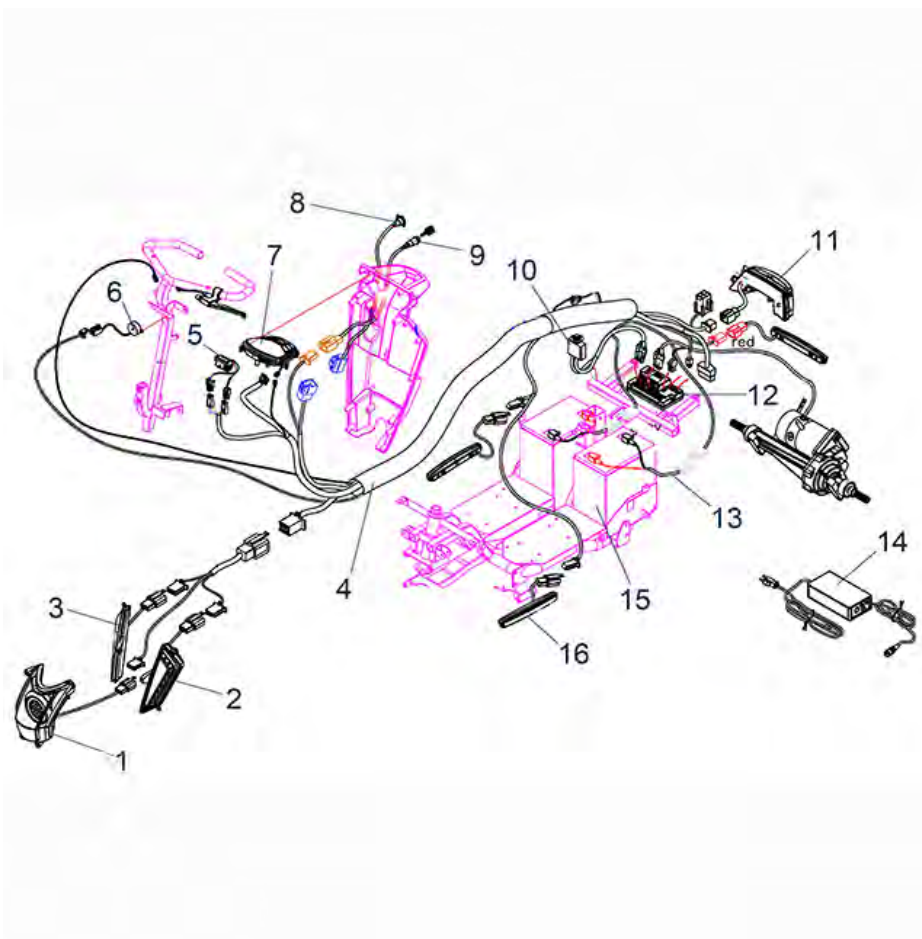

Pos. nr.	Artikelnr.	Beschrijving	Aantal	Prijs (€)
1	950000115	Koplamp midden voor Supreme scootmobiel	1	€ 177,50
2	950000101	Richtingaanwijzer voorzijde links voor Supreme scootmobiel	1	€ 78,50
3	950000102	Richtingaanwijzer voorzijde rechts voor Supreme scootmobiel	1	€ 78,50
4	950000199	Bekabeling voor Supreme scootmobiel	1	€ 179,60
5	950000266	Snelheidsregelaar voor Santis/Supreme/Royale scootmobiel	1	€ 98,60
6	950000285	Claxon voor Santis/Supreme scootmobiel	1	€ 17,10
7	950000007	Display/bedieningspaneel voor Supreme scootmobiel	1	€ 414,00
8	950500124	Oplaadcontact voor Royale/Santis/Supreme scootmobiel	1	€ 38,50
9	950500122	Contactschakelaar met 2 sleutels voor Royale/Santis/Supreme scootmobiel	1	€ 39,00