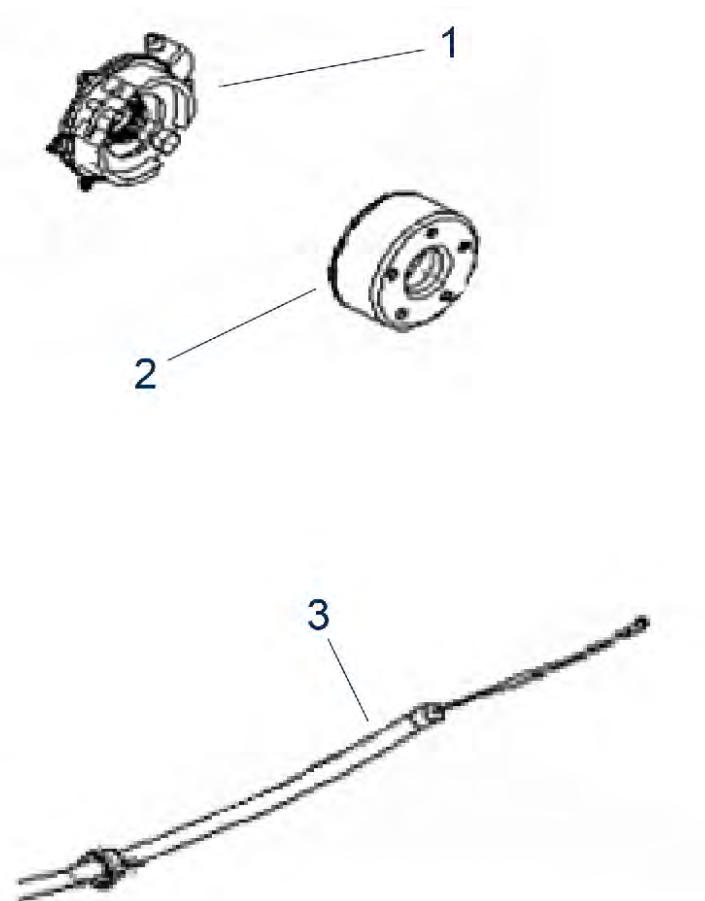

Pos. nr.	Artikelnr.	Beschrijving	Aantal	Prijs (€)
1	950000252	Trommelrem voor Santis scooter	1	€ 91,50
2	950000253	Trommelrem voor Santis scooter	1	€ 96,30
3	950000255	Bowdenkabel voor trommelrem voor Santis scooter	1	€ 45,50
o.Abb.	950000678	Pasring voor trommelrem voor Sportrider/Santis	1	€ 2,40
o.Abb.	950000386	Stuurlager voor trommelrem voor Royale, Santis, Supreme	1	€ 22,00