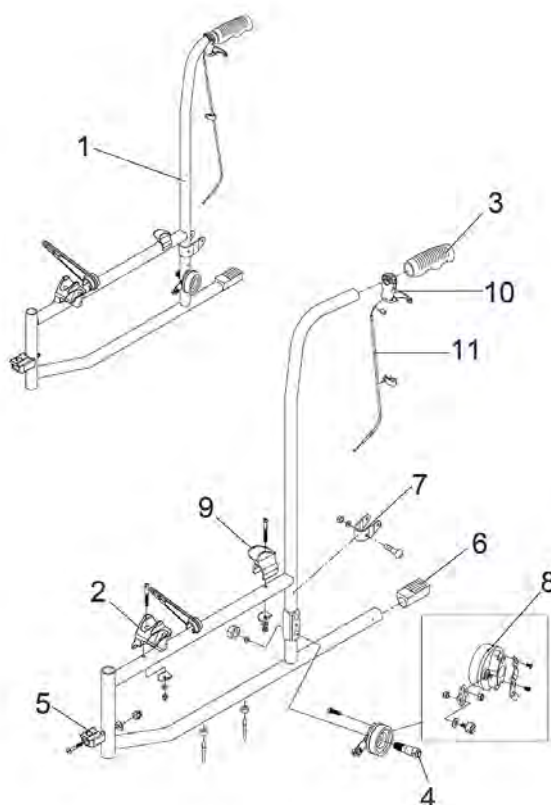

Pos. nr.	Artikelnr.	Beschrijving	Aantal	Prijs (€)
1	900250529	Frame compleet, rechts, voor Ecotec rolstoel	1	€ 107,30
1	900250528	Frame, compleet, links, voor Ecotec rolstoel	1	€ 107,30
2	900700663	Houder voorzijde voor armsteun, links voor Litec/Ecotec rolstoel	1	€ 8,50
2	900700664	Houder voorzijde voor armsteun, rechts voor Litec/Ecotec rolstoel	1	€ 8,50
3	900250531	Handgreep voor Ecotec rolstoel	1	€ 8,30
5	900700615	Vergrendelingsblok *Oude versie* voor Litec/Ecotec	1	€ 6,40
5	900700669	Vergrendelingsblok *Nieuwe versie* voor Litec/Ecotec	1	€ 6,40
6	900250533	Trapdop voor Ecotec rolstoel	1	€ 4,00
7	900700666	Bevestiging armsteun achterzijde voor Litec/Ecotec	1	€ 9,10
8	900250532	Behuizing trommelrem voor Ecotec rolstoel	1	€ 35,70
9	900700665	Framesteun voor achterzijde zitting, links/rechts, voor	1	€ 3,50