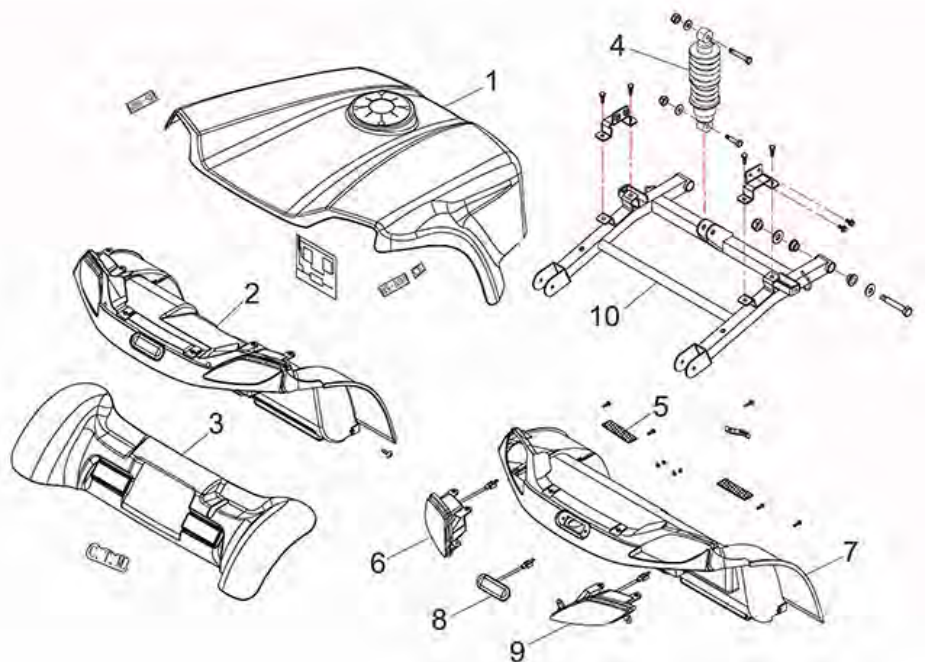

Spark (ST5D) - Zitting

Pos. nr.	Artikelnr.	Beschrijving	Aantal	Prijs (€)
		ST5D/ST5D Plus/ST4D/ST4D-2G/3-Wiel scootmobiel		
8	950001247	Armkussen voor ST5D/ST5D 3-Wiel tot Bj. 2019/ST5D Plus scootmobiel	1	€ 25,90
9	950001292	Beschermkap hendel voor aanpassing zitting voor ST5D/ST6 scootmobiel	1	€ 3,80
10	950001549	Houder zitting voor ST5D/ST5D Plus scootmobiel	1	€ 49,70
11	950001361	Beugel handrail comp, links voor Scooter ST5D vanaf SN 4C1701ST5D4001	1	€ 62,50
12	950001360	Beugel handrail comp, rechts voor Scooter ST5D vanaf SN 4C1701ST5D4001	1	€ 62,50
o.Abb.	950001291	Veiligheidsgordel voor ST5D scootmobiel	1	€ 39,30