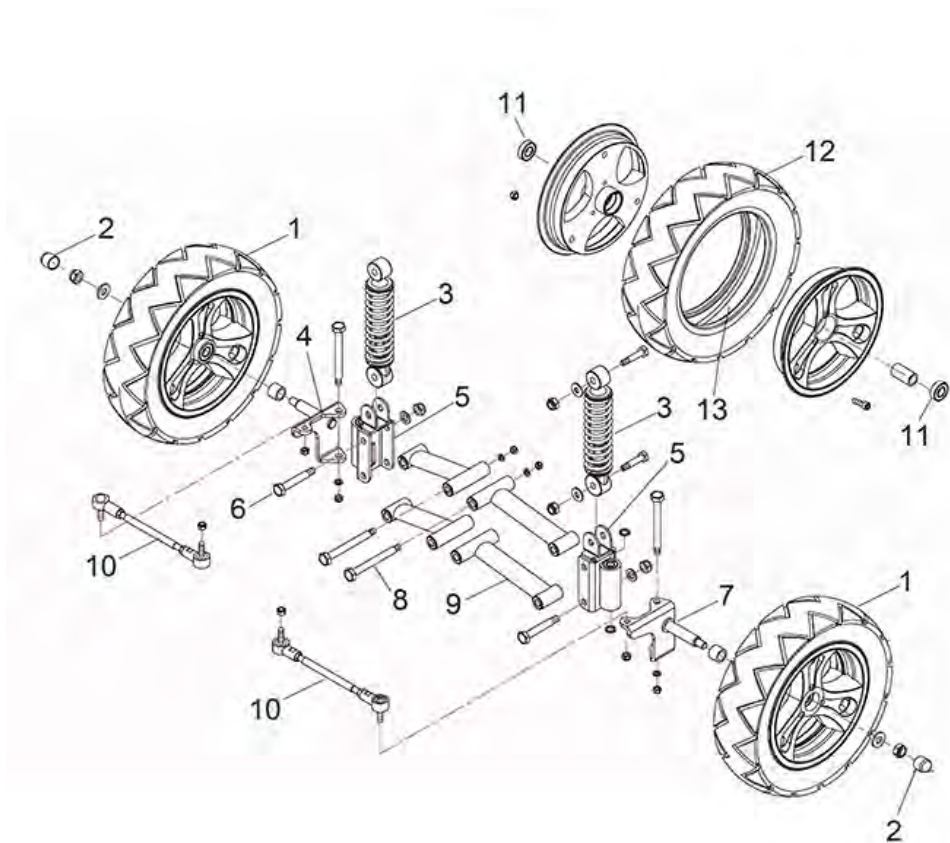

Pos. nr.	Artikelnr.	Beschrijving	Aantal	Prijs (€)
1	950001248	Voorwiel, comp. voor ST5D scootmobiel	1	€ 381,50
2	950001257	Afdekkap voor wielbout voor ST5D/ST4D/ST4D-2G/3-Wiel/ST6 scootmobiel	1	€ 2,60
3	950001255	Ophanging voorzijde voor ST5D scootmobiel	1	€ 71,00
4	950001253	Fusee voorzijde links comp. voor ST5D scootmobiel	1	€ 22,70
5	950001250	Ophangbeugel, comp. voor ST5D scootmobiel	1	€ 58,20
6	950001254	Bouten voor wielophanging voorzijde voor ST5D scootmobiel	1	€ 4,40
7	950001252	Fusee voorzijde rechts comp. voor ST5D scootmobiel	1	€ 22,70
8	950001251	M10x87 bouten voor wielophanging voor ST5D scootmobiel	1	€ 4,00
9	950001249	Wielophanging voorzijde voor ST5D scootmobiel	1	€ 55,10
10	950001256	Stuurstang voor ST5D/ST5D Plus	1	€ 27,30