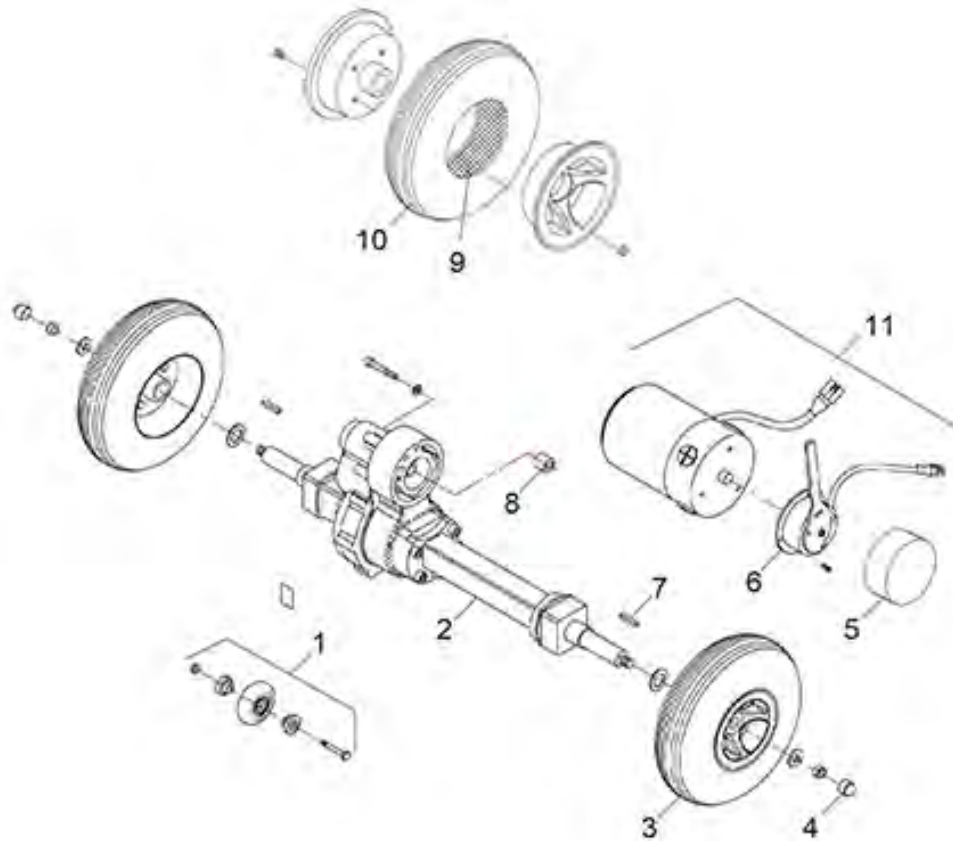

Tourer (ST4D-2G) / Tourer Plus (ST4D Plus-2G) - Achterwiel(en) / Motor & Versnellingsbak

Pos. nr.	Artikelnr.	Beschrijving	Aantal	Prijs (€)
1	950001453	Anti-tipwiel comp. voor ST4D / ST4D-2G scootmobiel	1	€ 6,00
2	950001468	Transmissie comp. voor ST4D 6km/ST4D-2G 6 km/huur scootmobiel	1	€ 590,20
2	950001815	Differentiaal comp. voor Scooter ST4D-2G 12 km/u	1	€ 1.260,00
3	950001450	Achterwiel, comp. voor ST4D/ST4D-2G/3-wiel scootmobiel	1	€ 122,80
4	950001257	Afdekkap voor wielbout voor ST5D/ST4D/ST4D-2G/3-Wiel/ST6 scootmobiel	1	€ 2,60
5	950001820	Afdekkap voor magnetische rem voor ST4D-2G scootmobiel	1	€ 30,80
6	950001819	Koppeling + rem voor Scooter ST4D-2G 6 km/u	1	€ 118,40
6	950001817	Koppeling + rem voor Scooter ST4D-2G 12 km/u	1	€ 191,80
7	950001669	5x30 wig voor transmissie voor ST4D-2G/3-Wiel/ST5D Plus/ST5D 3-Wiel tot Bj. 2019/ST5D 3-Rad/ST6 scootmobiel	1	€ 1,80