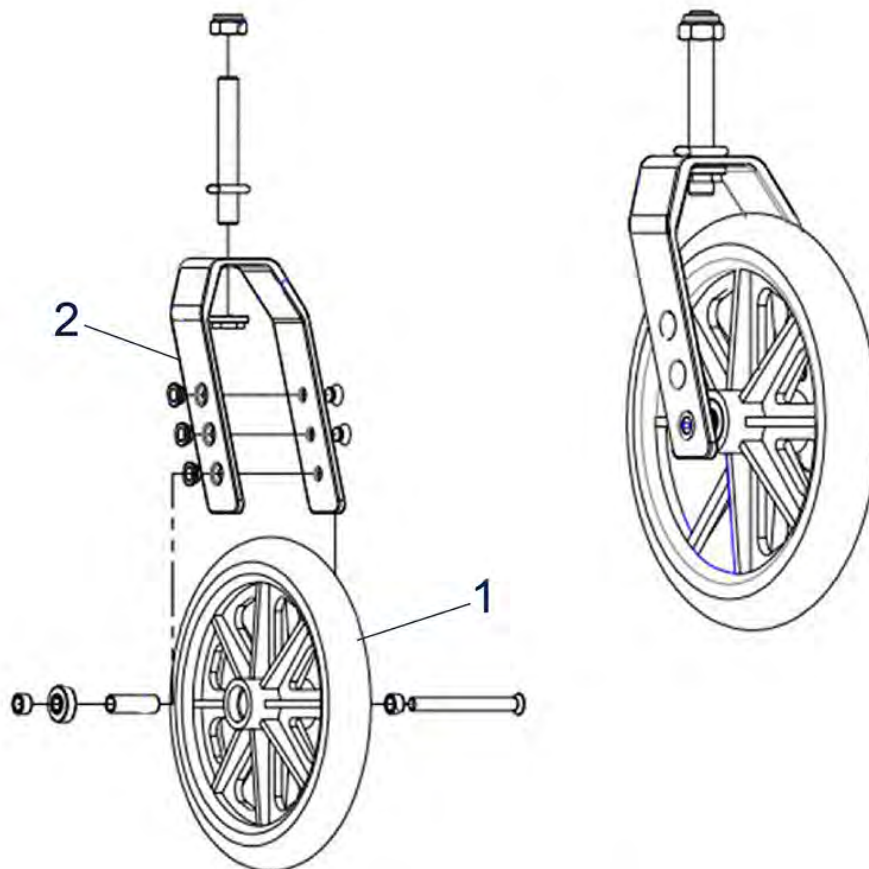

Pos. nr.	Artikelnr.	Beschrijving	Aantal	Prijs (€)
1	900900913	125 x 30 mm voorwiel voor Multitec rolstoel	1	€ 40,50
2	900900915	Voorvork, rechts voor Multitec rolstoel	1	€ 28,50
2	900900914	Voorvork, links voor Multitec rolstoel	1	€ 28,50