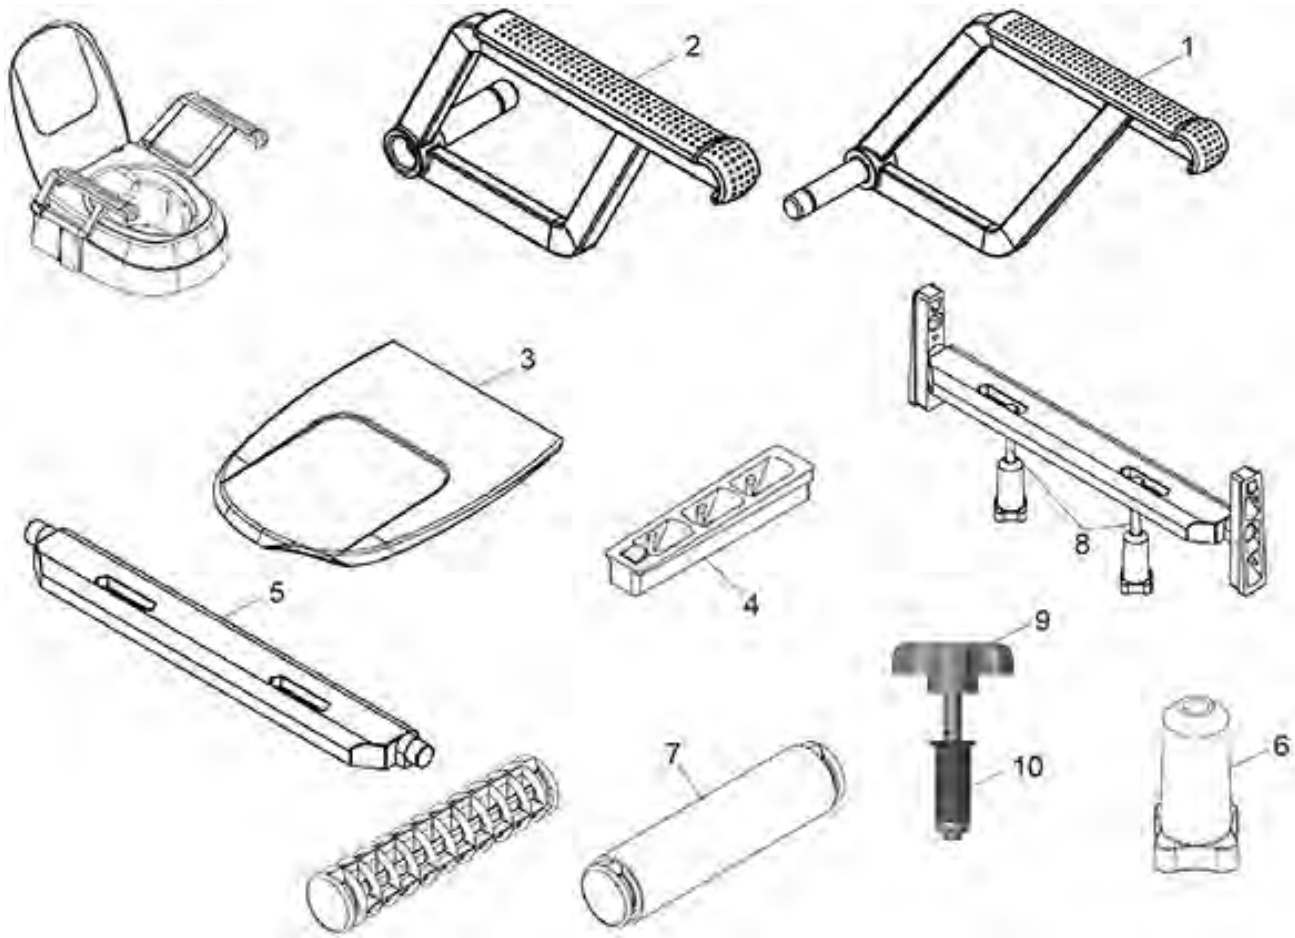

Pos. nr.	Artikelnr.	Beschrijving	Aantal	Prijs (€)
1	5200216	Hoes voor TSE 150	1	€ 16,40
2	5200214	Armsteun + armkussen, grijs, links, TSE 150	1	€ 18,90
3	5200215	Armsteun + armkussen, grijs, rechts, TSE 150	1	€ 18,90
4	5200101	Kussen arMLEuning, plastic, grijs, incl. schroeven voor TSE 150	1	€ 7,10
5	10091-36	Kartelmoer, wit voor TSE 150/TSE 120 verhoogde toiletbril	1	€ 4,40
6	10091-39	M8 schroefbout, incl. adapter voor TSE 150	1	€ 3,20
7	5200213	Kruisstang achterzijde, voor TSE 150	1	€ 5,30
7	5200103	Kruisstang achterzijde, voor TSE150 Redesign L=402 mm	1	€ 5,30
8	5200102	Kruisstang voorzijde, met rubber bekleed voor TSE150 Redesign	1	€ 5,30
8	5200212	Kruisstang voorzijde, met rubber bekleed voor TSE 150	1	€ 5,30
9	5200206	Insteek voorzijde TSE 150	1	€ 4,60

TSE 150

Pos. nr.	Artikelnr.	Beschrijving	Aantal	Prijs (€)
9	5200006	Insteek voorzijde TSE150 +150 Redesign	1	€ 4,60
10	5200207	Insteek achter met klemmen voor TSE 150	1	€ 5,00

Pos. nr.	Artikelnr.	Beschrijving	Aantal	Prijs (€)
1	520500001	Linker armsteun voor TSE 120	1	€ 18,90
2	520500002	Rechter armsteun voor TSE 120	1	€ 18,90
3	520500003	Hoes voor TSE 120	1	€ 16,40
4	520500004	Insteek achter voor TSE 120	1	€ 5,00
5	520500005	Bevestigingselement voor TSE 120	1	€ 8,40
6	10091-36	Kartelmoer, wit voor TSE 150/TSE 120 verhoogde toiletbril	1	€ 4,40
7	520500006	Hoogte-instelling met slanghoes TSE 120	1	€ 4,70
8	520500007	Zeskantschroef M8x100 voor TSE 120	1	€ 3,20
9	520500008	Sterknop wit bevestiging bovenkant TSE 120 Plus STAR VS 50 M8x58 wit	1	€ 8,20
10	520500009	Bevestigingssysteem bovenzijde voor TSE 120 Plus	1	€ 3,50
o. Abb.	520500010	Bevestigingskit bovenzijde voor TSE 120 tot TSE 120 Plus	1	€ 15,00
o. Abb.	520500012	Bevestigingsset voor TSE 120	1	€ 11,10