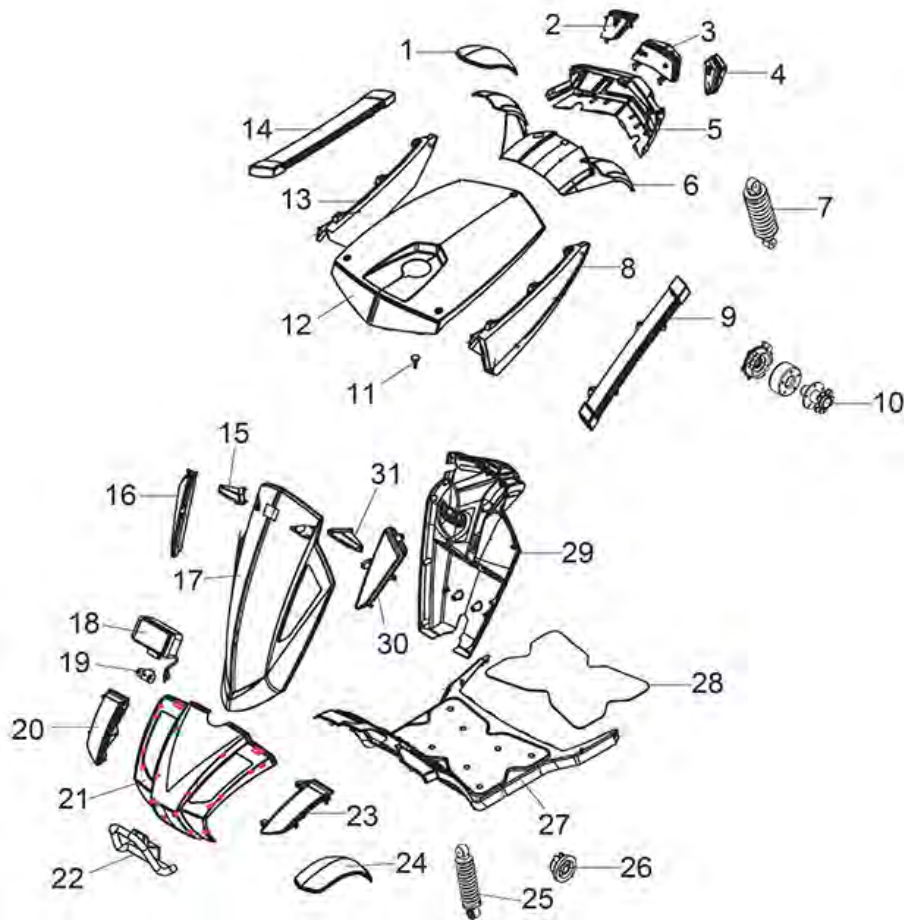

Pos. nr.	Artikelnr.	Beschrijving	Aantal	Prijs (€)
1	950000239	Spatscherm achterwiel, titanium voor Santis scootmobiel	1	€ 54,00
1	950000238	Spatscherm achterwiel, champagne voor Santis scootmobiel	1	€ 54,00
1	950000290	Spatscherm achterwiel, rood voor Santis NL scootmobiel	1	€ 54,00
1	950000237	Spatscherm achterwiel, zwart voor Santis scootmobiel	1	€ 54,00
2	950000245	Richtingaanwijzer achterzijde rechts voor Santis scootmobiel	1	€ 109,40
3	950000243	Achterlicht midden voor Santis scootmobiel	1	€ 78,50
4	950000244	Richtingaanwijzer achterzijde links voor Santis scootmobiel	1	€ 109,40
5	950000240	Beschermkap achterzijde voor Santis scootmobiel	1	€ 107,80
6	950000236	Beschermkap motor voor Santis scootmobiel	1	€ 132,90
7	950000249	Ophanging achterzijde voor Santis scootmobiel	1	€ 142,00