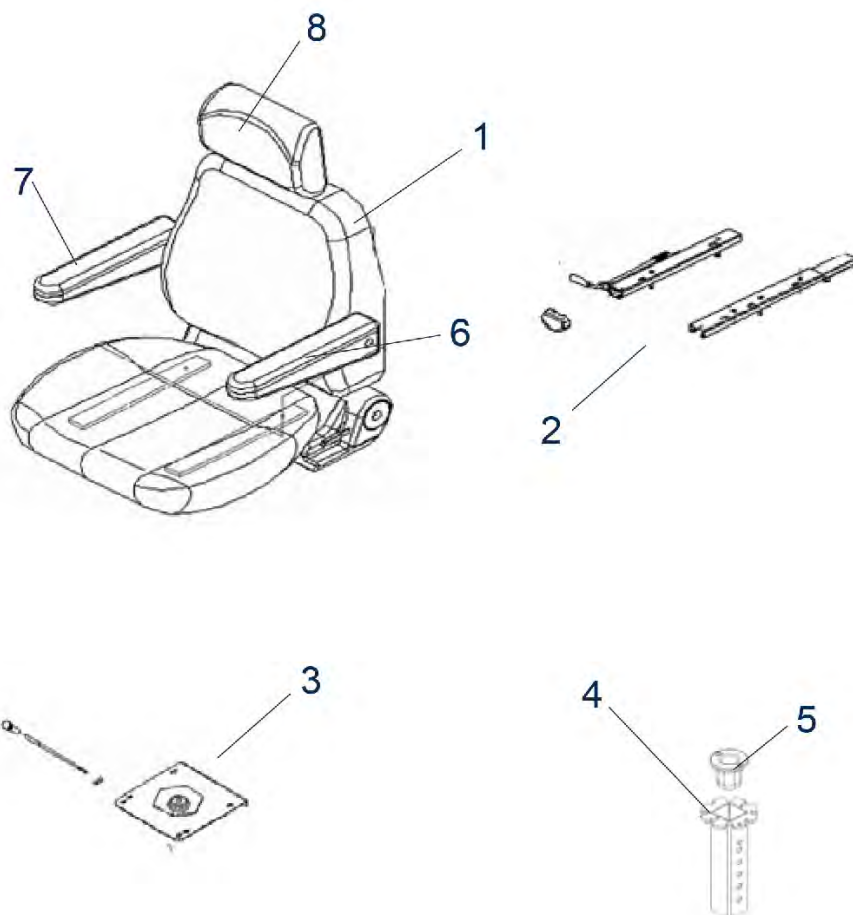

Pos. nr.	Artikelnr.	Beschrijving	Aantal	Prijs (€)
1	950000146	Zitting voor Supreme scootmobiel	1	€ 523,00
2	950000147	Geleiderail zitting voor Supreme scootmobiel	1	€ 71,00
3	950000148	Zitbasis voor Supreme scootmobiel	1	€ 94,60
4	950000070	Houder zitting voor Royale, Santis, Supreme, Spirit scootmobiel	1	€ 28,40
5	950000149	Insteek voor houder zitting voor Royale, Santis, Supreme, Spirit scootmobiel	1	€ 29,20
6	950000270	Linker armsteun voor Santis/Supreme scootmobiel	1	€ 102,50
7	950000269	Rechter armsteun voor Santis/Supreme scootmobiel	1	€ 102,50
8	950000271	Hoofdsteun voor Royale/Santis/Supreme scootmobiel	1	€ 98,60