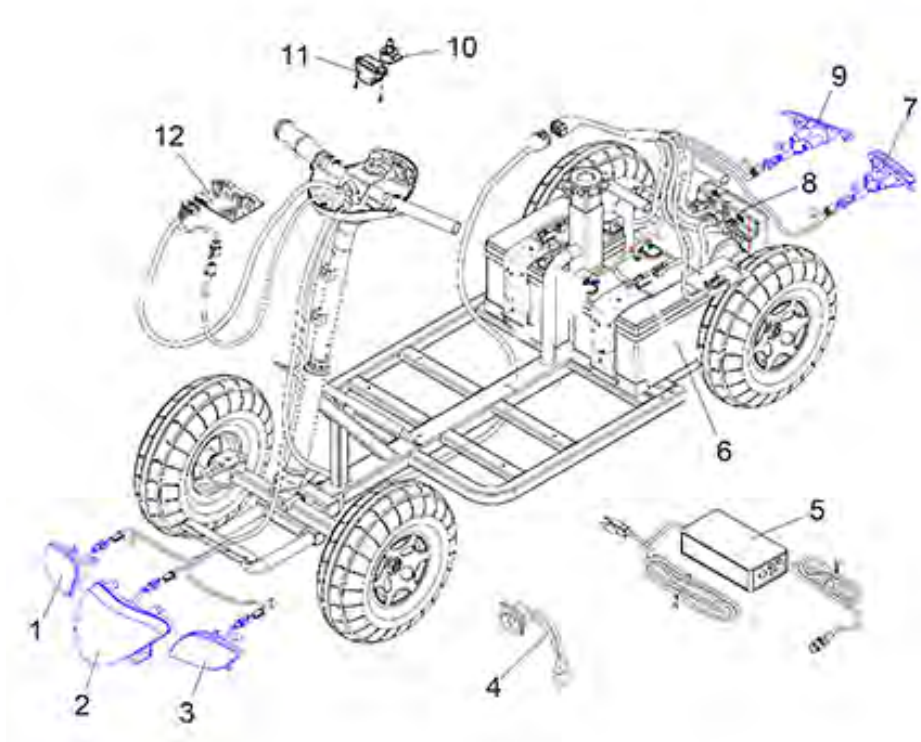

Pos. nr.	Artikelnr.	Beschrijving	Aantal	Prijs (€)
1	950500257	Richtingaanwijzer voorzijde rechts voor Spirit scootmobiel	1	€ 19,00
2	950000087	Koplamp midden voor Spirit scootmobiel	1	€ 71,00
3	950000084	Richtingaanwijzer voorzijde links voor Spirit scootmobiel	1	€ 19,00
4	950500120	Oplaadcontact voor Spirit scootmobiel	1	€ 19,80
5	950000021	24 V / 5 Amp oplader voor Spirit/Supreme scootmobiel	1	€ 165,60
6	950000024	12 V - 34/36 Ah accu voor elektrisch aangedreven scootmobielen (Alleen in paren)	2	€ 151,20
7	950000085	Richtingaanwijzer achterzijde links voor Spirit scootmobiel	1	€ 23,70
8	950000002	S-Drive besturingseenheid voor Spirit scootmobiel	1	€ 287,80
9	950500256	Richtingaanwijzer achterzijde rechts voor Spirit scootmobiel	1	€ 23,70
10	950000043	Snelheidsregelaar voor Spirit scootmobiel	1	€ 23,70