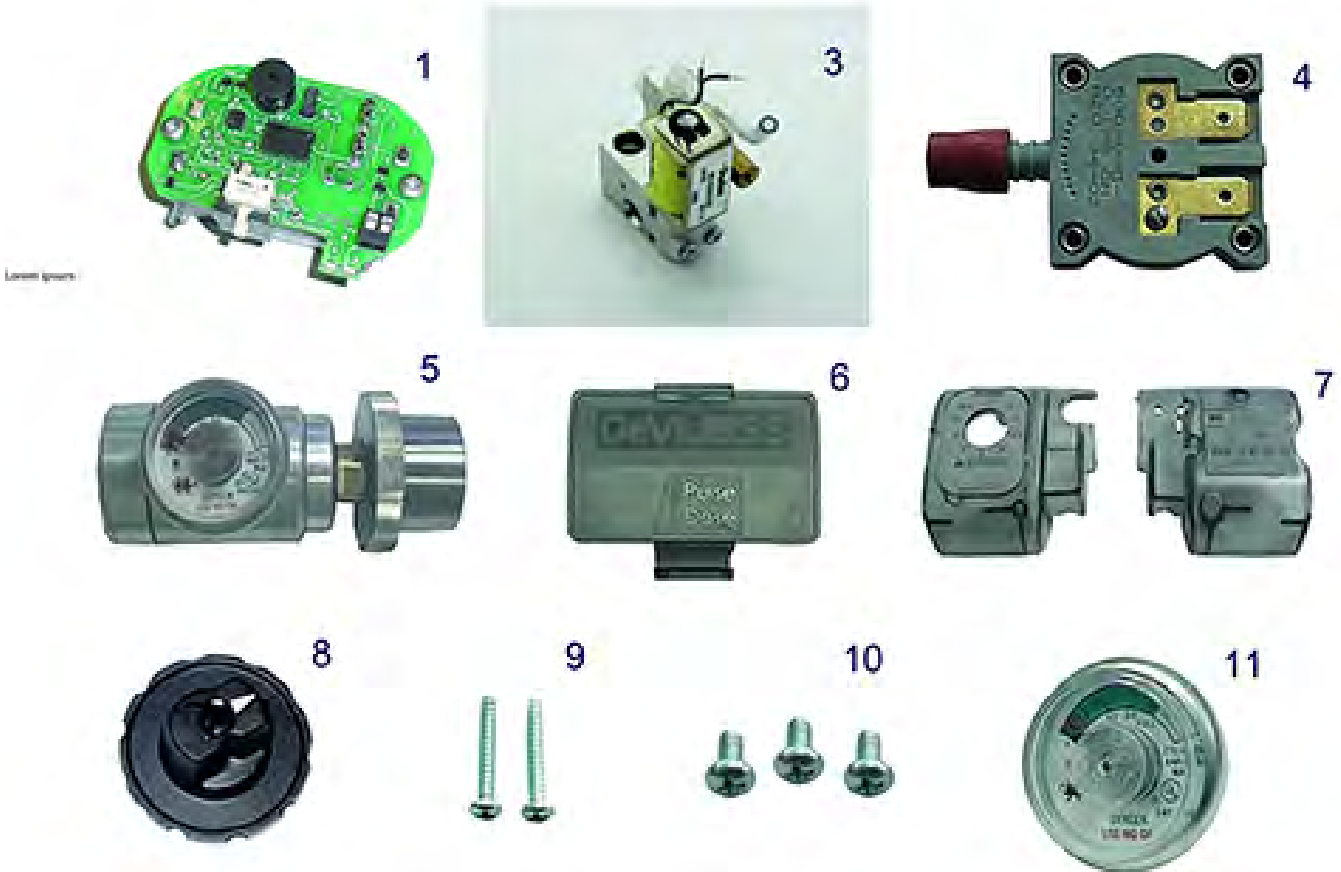

Zuurstofbespaarders

Beschrijving

Zuurstofbespaarders - Accessoires

Zuurstofbespaarders - Reserveonderdelen

Zuurstofbespaarders - Accessoires

Pos. nr.	Artikelnr.	Beschrijving	Aantal	Prijs (€)
1	1600-7	Nasenbrille mit gebogenen Stützen für Erwachsene, 2.1m	1	€ 2,00
2	03035103	Tragegurt für Tragetasche	1	€ 18,70