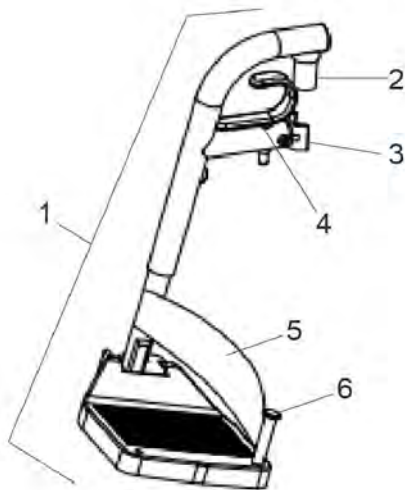

Pos. nr.	Artikelnr.	Beschrijving	Aantal	Prijs (€)
1	900700712	Voetsteun, rechts, wegklapbaar voor Litec 2G / Litec 2G PLUS 38/42/46 cm lichtgewicht rolstoel	1	€ 72,30
1	900700711	Voetsteun, links, wegklapbaar voor Litec 2G / Litec 2G PLUS 38/42/46 cm lichtgewicht rolstoel	1	€ 72,30
1	900700714	Voetsteun, rechts, wegklapbaar voor Litec 2G / Litec 2G PLUS 50 cm lichtgewicht rolstoel	1	€ 72,30
1	900700713	Voetsteun, links, wegklapbaar voor Litec 2G / Litec 2G PLUS 50 cm lichtgewicht rolstoel	1	€ 72,30
2	900100754	Plaatsingsblokken voor voetsteun voor Rotec/Freetec/Litec 2G/Litec 2G PLUS rolstoel	1	€ 13,10
3	900100755	Y-vormig geleideblok voor Rotec/Freetec/Litec 2G/Litec 2G PLUS rolstoel	1	€ 11,70
4	900700750	Optrekbare pal voor voetsteun incl. veer en bout voor Litec 2G / Litec 2G PLUS / Ecotec 2G	1	€ 14,80
5	900700769	Hielband lichtgewicht rolstoel Litec	1	€ 10,90