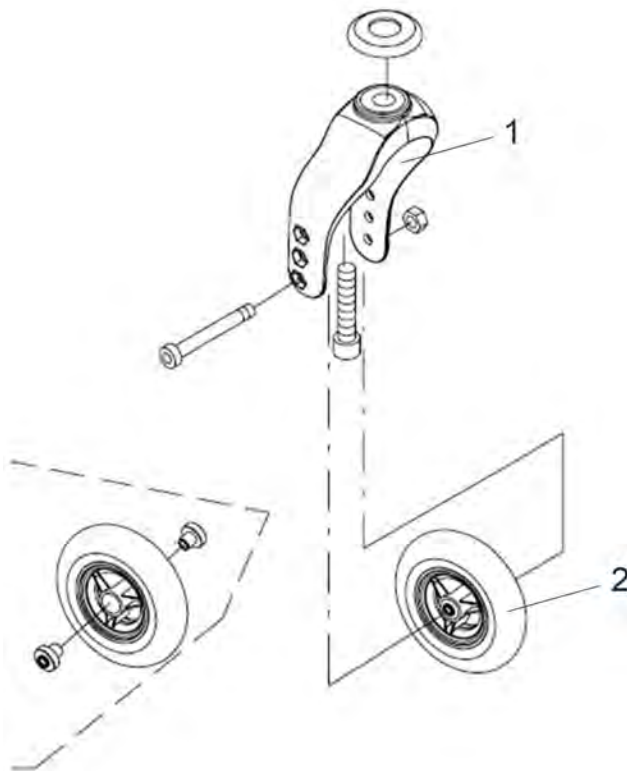

Pos. nr.	Artikelnr.	Beschrijving	Aantal	Prijs (€)
1	900700611	Voorvork, zwart for Litec/Ecotec rolstoel incl. bevestigingsmaterialen	1	€ 31,60
2	900700612	Voorwiel, comp. voor Litec/Ecotec rolstoel	1	€ 25,70