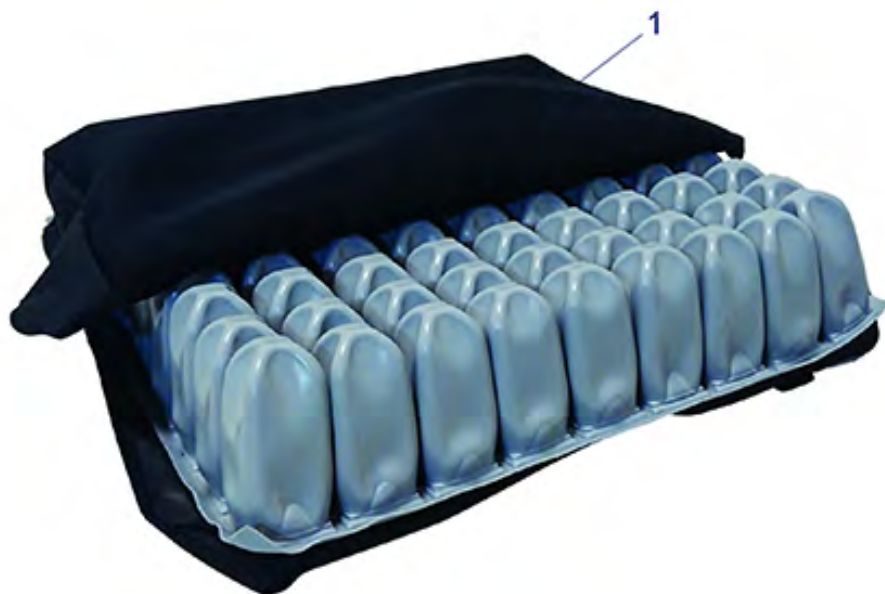

Zitkussen

Beschrijving

D-Q-SiT Air 6

D-Q-SiT Air 10

D-Q-SiT Duo

D-Q-SiT Gel

Pos. nr.	Artikelnr.	Beschrijving	Aantal	Prijs (€)
1	820200311	D-Q-SiT kussenhoes 40 x 40 x 6 cm vervangende hoes voor D-Q-SiT Air 6 cm	1	€ 64,20
1	820200321	D-Q-SiT kussenhoes 45 x 40 x 6 cm vervangende hoes voor D-Q-SiT Air 6 cm	1	€ 64,20
1	820200331	D-Q-SiT kussenhoes 45 x 45 x 6 cm vervangende hoes voor D-Q-SiT Air 6 cm	1	€ 64,20
1	820200341	D-Q-SiT kussenhoes 50 x 45 x 6 cm vervangende hoes voor D-Q-SiT Air 6 cm	1	€ 64,20