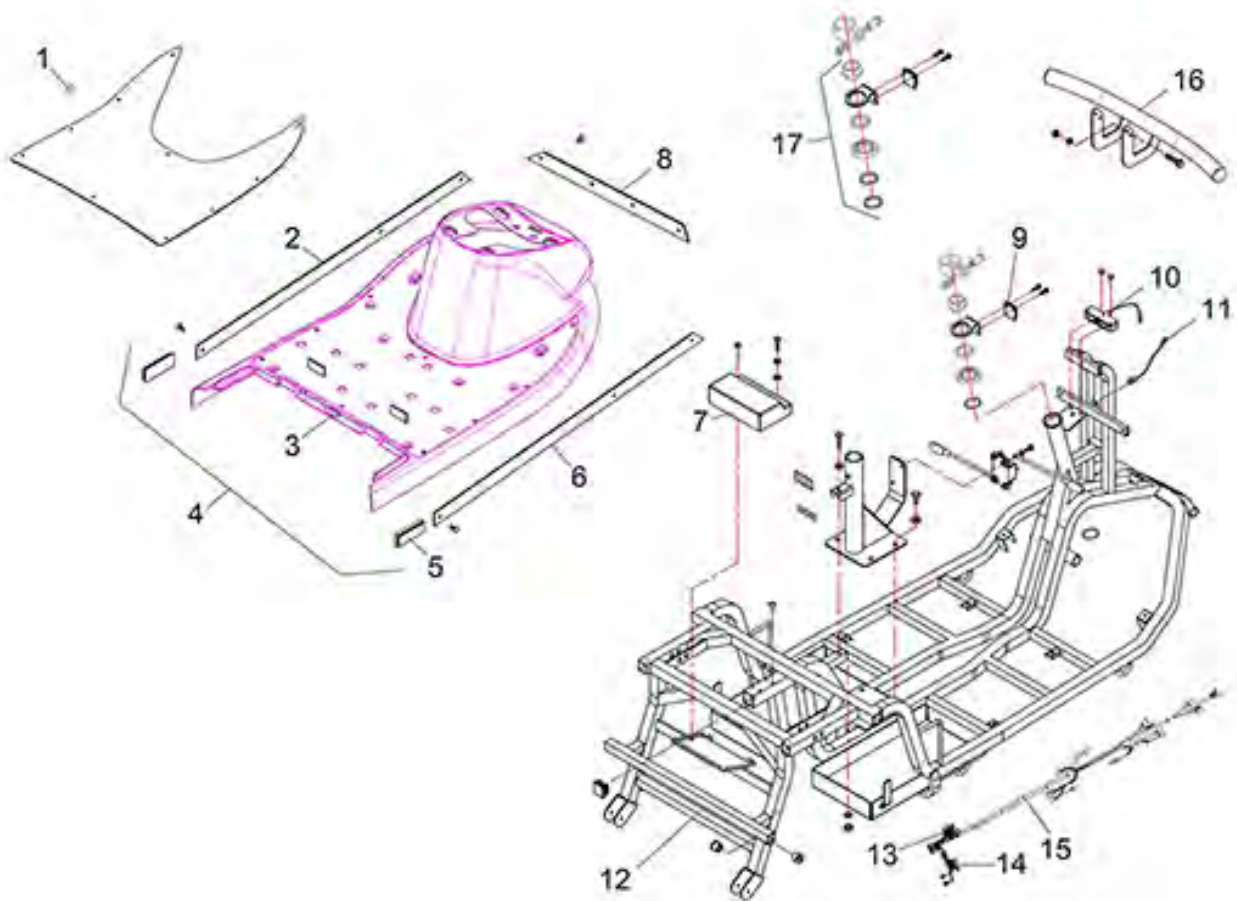

Pos. nr.	Artikelnr.	Beschrijving	Aantal	Prijs (€)
1	950001218	Klem voor voetenmat voor ST4D / ST5D / ST5D 3-Wiel tot Bj. 2019 / ST6 scootmobiel		€ 2,60
2	950001703	Linker strip voor beschermkap voorzijde (voetengedeelte) voor ST6 3-wielige scootmobiel	1	€ 6,00
3	950001700	Beschermkap voorzijde, antraciet voor ST6 3-wielige scootmobiel	1	€ 211,60
4	950001711	Beschermkap voorzijde, comp. voor ST6 3-wielige scootmobiel, rood	1	€ 313,00
4	950001713	Beschermkap voorzijde, comp. voor ST6 3-wielige scootmobiel, antraciet	1	€ 200,50
5	950000193	rechthoekige reflector, geel voor Scooters	1	€ 11,70
6	950001702	Rechter strip voor beschermkap voorzijde (voetengedeelte) voor ST6 3-wielige scootmobiel	1	€ 6,00
7	950001718	160A Rhino II bedieningseenheid voor ST6 scootmobiel van SN: 4C1806	1	€ 649,30