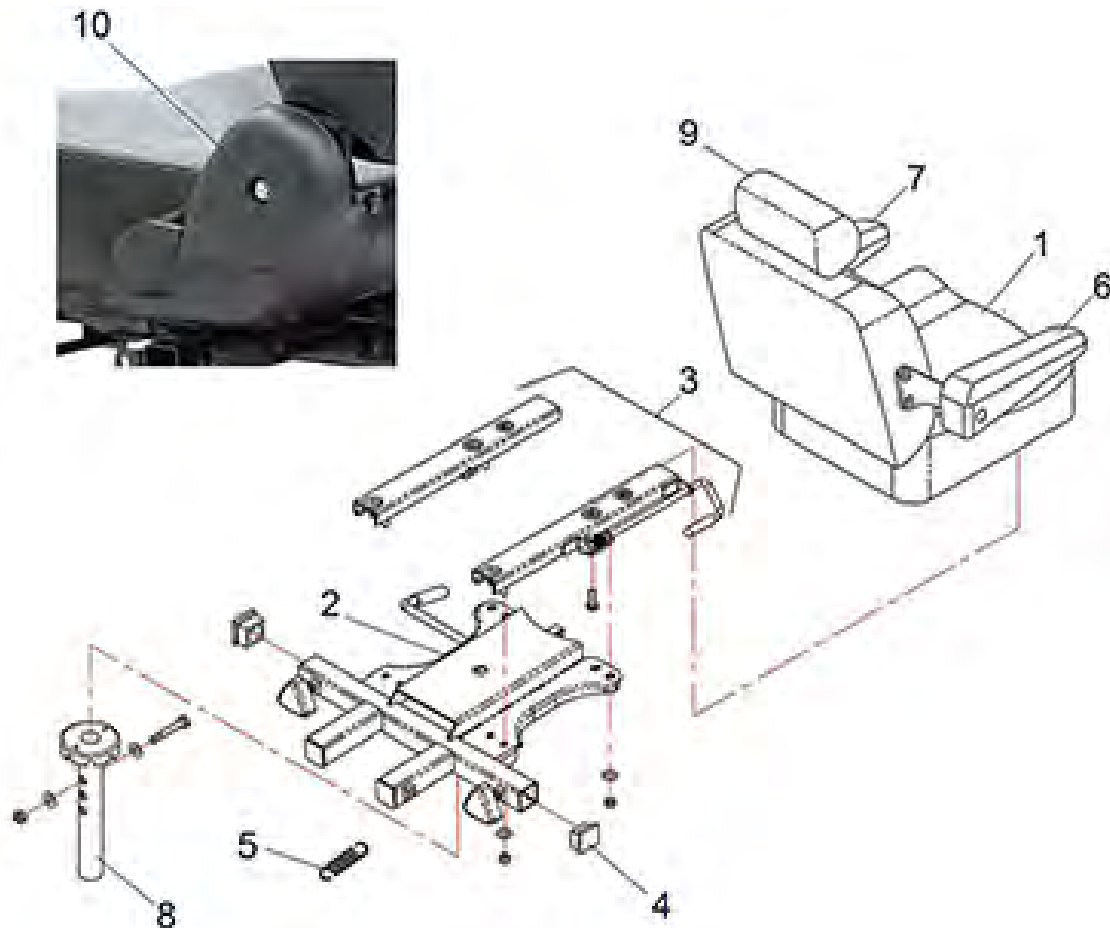

ST4D / ST4D Plus - Zitting

Pos. nr.	Artikelnr.	Beschrijving	Aantal	Prijs (€)
1	950001418	Zitting voor ST4D/ST4D-2G/3-Wiel scootmobiel (zonder onderstel en stoelverstelling)	1	€ 355,00
2	950001458	Zitbasis (draaiplaat) voor ST4D scootmobiel	1	€ 165,60
3	950001278	Aanpassing zitting comp. voor ST5D/3-Wiel tot Bj. 2019/ST5D Plus/ST5D 3-Wiel/ST4D/ST4D-2G/ST6 scootmobiel	1	€ 42,30
4	950001280	Stekkers voor console zitting voor ST5D/3-Wiel tot Bj. 2019 /ST5D Plus/ST5D 3-Wiel/ST4D/ST4D-2G/3-Wiel scootmobiel	1	€ 2,60
5	950001279	Veer voor ontkoppeling zitting voor ST5D/ST5D Plus/ST4D/ST4D-2G/3-Wiel scootmobiel	1	€ 3,20
6	950001463	Beugel handrail compl., rechts voor Scooter ST4D / ST4D-2G	1	€ 69,00
7	950001464	Beugel handrail compl., links voor Scooter ST4D / ST4D-2G	1	€ 69,00