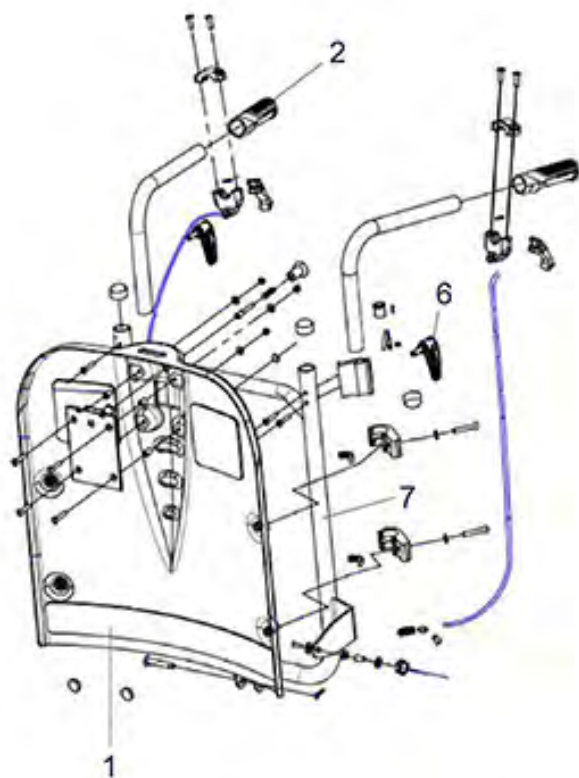

Multitec - Rugleuning

Pos. nr.	Artikelnr.	Beschrijving	Aantal	Prijs (€)
1	900900904	Rugplaat ZB 39 cm voor Multitec rolstoel	1	€ 207,20
1	900900905	Rugplaat ZB 44 cm voor Multitec rolstoel	1	€ 207,20
1	900900906	Rugplaat ZB 49 cm voor Multitec rolstoel	1	€ 207,20
2	900900936	Handgreep voor Multitec rolstoel	1	€ 10,40
3	900900938	Duwhendel, rechts, voor Multitec rolstoel	1	€ 46,70
3	900900937	Duwhendel, links, voor Multitec rolstoel	1	€ 46,70
4	900900946	Rem voor begeleider, rechts voor Multitec rolstoel	1	€ 18,00
4	900900945	Rem voor begeleider, links voor Multitec rolstoel	1	€ 18,00
5	900900950	Bowdenkabel met hoes rem rechts/links	1	€ 10,70
6	900900902	Hendel met borgpen voor vergrendelingsklem voor Multitec rolstoel	1	€ 19,70