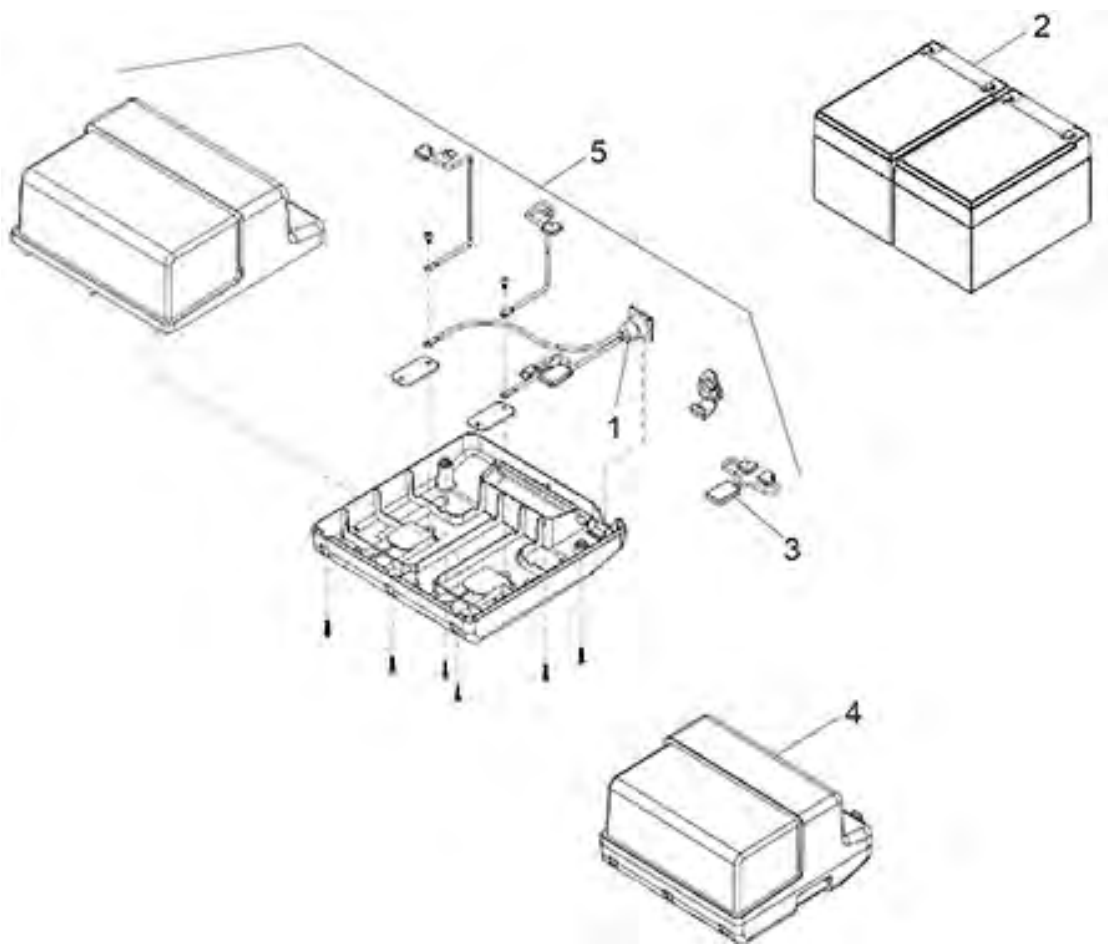

Pos. nr.	Artikelnr.	Beschrijving	Aantal	Prijs (€)
1	960000034	Oplaadkabel met contactdoos voor PowerStroll	1	€ 15,10
2	960000049	12 V / 12 Ah accu voor Powerstroll (Alleen in paren)	2	€ 147,90
3	960000032	Accukabel voor Powerstroll	1	€ 5,50
4	960000008	Accubehuizing met accu, comp. voor Powerstroll	1	€ 356,70
5	960000009	Accubehuizing zonder accu, comp. voor Powerstroll	1	€ 59,00
o.Abb.	950500218	10Ax1 veiligheidszekering voor Powerstroll/Santis/Kite/Supreme	1	€ 1,90
o.Abb.	950000433	Oplader voor Powerstroll + voor New Kite, Scout scootmobiel	1	€ 105,10