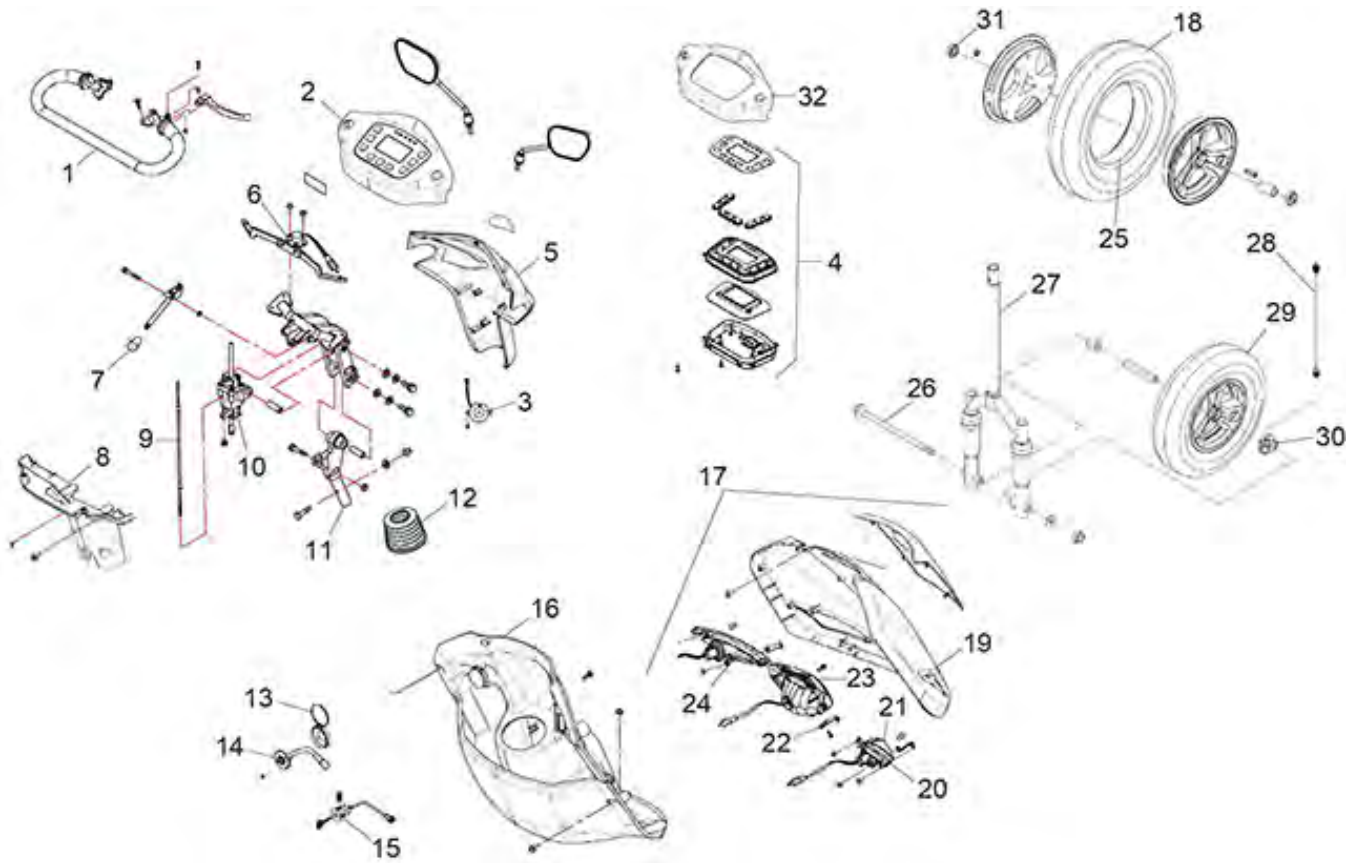

ST6 3-Wiel - Stuurkolom

Pos. nr.	Artikelnr.	Beschrijving	Aantal	Prijs (€)
1	950001719	Stuur voor scooter ST6	1	€ 94,00
2	950001678	Behuizing voor display/bedieningspaneel voor ST6 scootmobiel compleet	1	€ 507,20
3	950001405	Claxon voor ST4D / ST6 / ST3 scootmobiel	1	€ 10,00
4	950001628	Display voor ST6 scootmobiel	1	€ 516,00
5	950001605	Buitenste beschermkap stuur voor ST6 scootmobiel, antraciet	1	€ 83,80
5	950001712	Buitenste beschermkap stuur voor ST6 scootmobiel, rood	1	€ 61,80
6	950001637	Wigwag-hendel comp. voor ST6 scootmobiel	1	€ 75,50
7	950001298	Knop stuurkolomverstelling voor scooter ST5D 4-Wiel/ST5D Plus/ST5D 3-Wiel/ST4D/ST4D 2G/3-Wiel/ST6 4-Wiel	1	€ 4,30
8	950001625	Beschermkap binnenzijde voor stuurkolom voor ST6 scootmobiel	1	€ 47,80
9	950001273	Verstelkabel stuurinrichting voor ST5D/ST5D Plus/ST5D 3-Wiel/ST6 scootmobiel	1	€ 6,10
10	950001272	Vergrendelingsmechanisme voor	1	€ 88,50