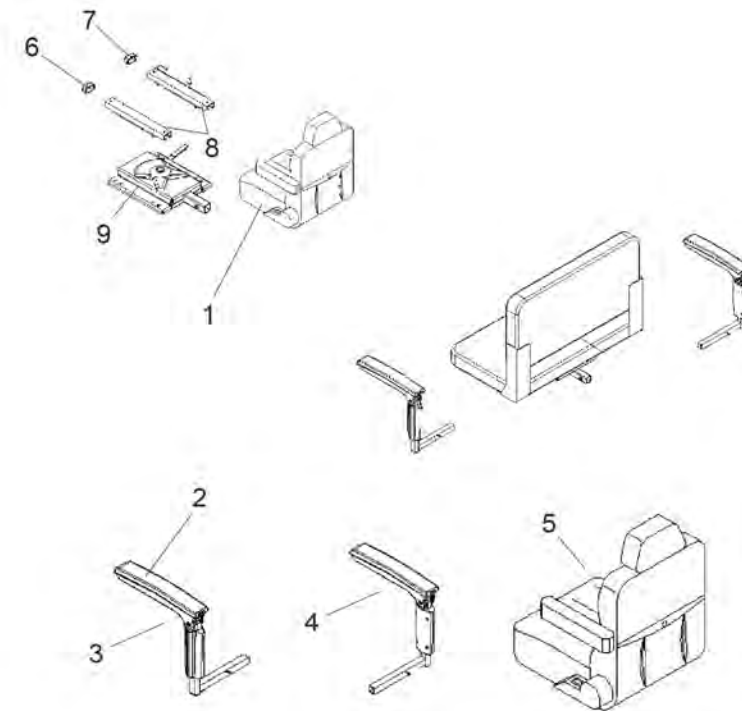

Pos. nr.	Artikelnr.	Beschrijving	Aantal	Prijs (€)
1	950000624	Zitting voor Sportrider scooter	1	€ 879,10
2	950000666	Armkussen voor Sportrider/Cobra scooter	1	€ 42,40
3	950000643	Linker armsteun voor Sportrider scooter	1	€ 117,00
4	950000642	Rechter armsteun voor Sportrider scooter	1	€ 117,00
5	950000654	Zitting met rugleuning en armkussen voor Sportrider scooter	1	€ 590,00
6	950000684	Linker afdekkap voor geleiderail zitting voor Sportrider scooter	1	€ 2,40
7	950000685	Rechter afdekkap voor geleiderail zitting voor Sportrider scooter	1	€ 2,40
8	950000683	Geleiderail zitting voor Sportrider scooter	1	€ 71,00
9	950000686	Zitbasis voor Sportrider scooter	1	€ 276,10