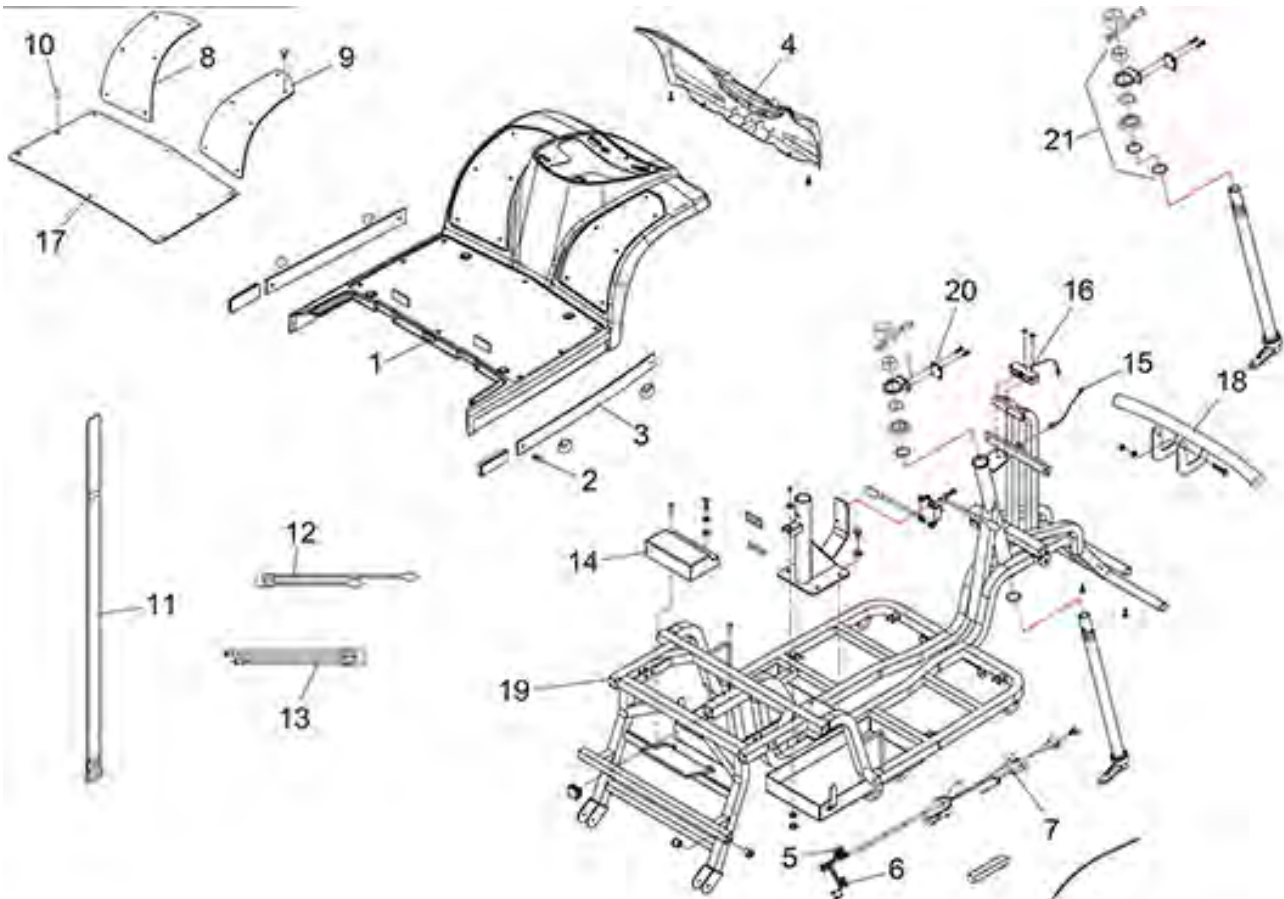

Pos. nr.	Artikelnr.	Beschrijving	Aantal	Prijs (€)
1	950001604	Beschermkap voorzijde, comp. voor ST6 4-wielige scootmobiel, antraciet	1	€ 228,10
1	950001600	Beschermkap voorzijde, comp. met bumper voor ST6 4-wielige scootmobiel, rood	1	€ 228,10
2	950001229	Klem voor voetenmat/strip voorzijde voor ST5D/ST5D Plus 3-Rad/ST6/ST4D/ST4D-2G 3-Wiel scootmobiel	1	€ 2,60
3	950001645	Strip voor beschermkap voorzijde voor ST6 4-wielige scootmobiel	1	€ 2,80
4	950001644	Hoes voor bumper voorzijde voor ST6 scootmobiel	1	€ 16,00
5	950001231	10A zekering voor ST5D/ST5D 3-Wiel/ST6 scootmobiel	1	€ 2,70
6	950001661	20A zekering voor ST6 scootmobiel	1	€ 1,80
7	950001642	Bekabeling voor ST6 scootmobiel	1	€ 352,10
8	950001641	Rubbermat, beschermkap voorzijde links, voor ST6 scootmobiel	1	€ 13,30
9	950001640	Rubbermat, beschermkap voorzijde	1	€ 13,30