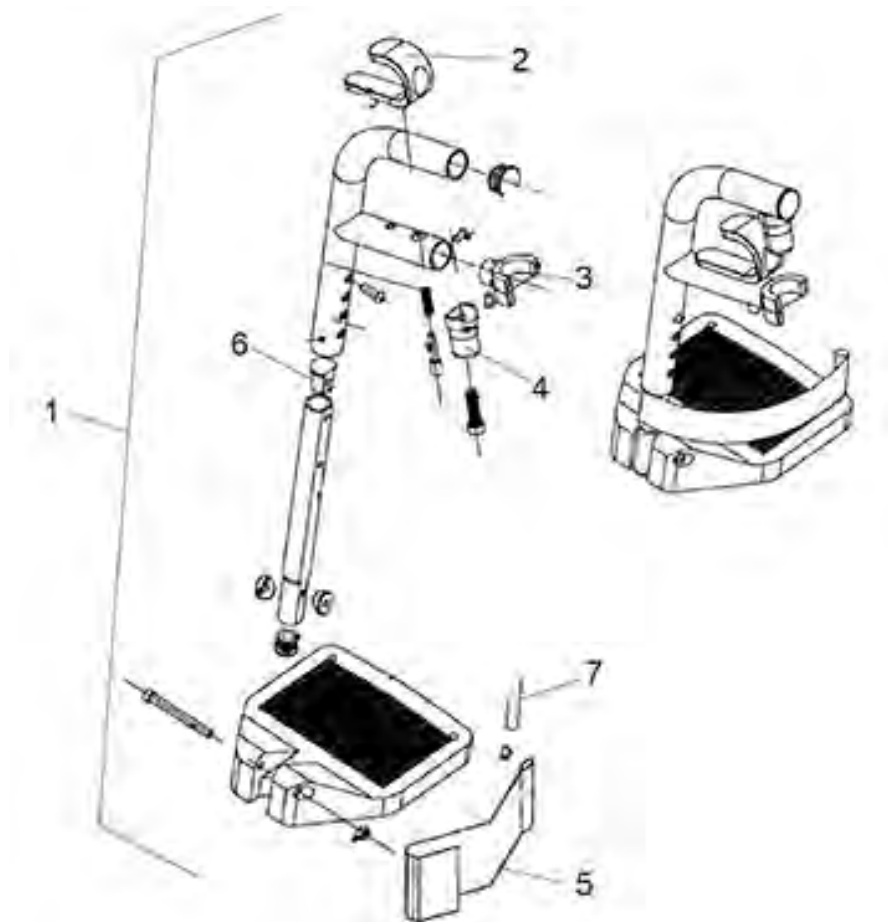

Pos. nr.	Artikelnr.	Beschrijving	Aantal	Prijs (€)
1	900700711	Voetsteun, links, wegklapbaar voor Litec 2G / Litec 2G PLUS 38/42/46 cm lichtgewicht rolstoel	1	€ 72,30
1	900700712	Voetsteun, rechts, wegklapbaar voor Litec 2G / Litec 2G PLUS 38/42/46 cm lichtgewicht rolstoel	1	€ 72,30
1	900700714	Voetsteun, rechts, wegklapbaar voor Litec 2G / Litec 2G PLUS 50 cm lichtgewicht rolstoel	1	€ 72,30
1	900700713	Voetsteun, links, wegklapbaar voor Litec 2G / Litec 2G PLUS 50 cm lichtgewicht rolstoel	1	€ 72,30
2	900700750	Optrekbare pal voor voetsteun incl. veer en bout voor Litec 2G / Litec 2G PLUS / Ecotec 2G	1	€ 14,80
3	900100755	Y-vormig geleideblok voor Rotec/Freetec/Litec 2G/Litec 2G PLUS rolstoel	1	€ 11,70
4	900100754	Plaatsingsblokken voor voetsteun voor Rotec/Freetec/Litec 2G/Litec 2G PLUS rolstoel	1	€ 13,10
5	900700769	Hielband lichtgewicht rolstoel Litec	1	€ 10,90