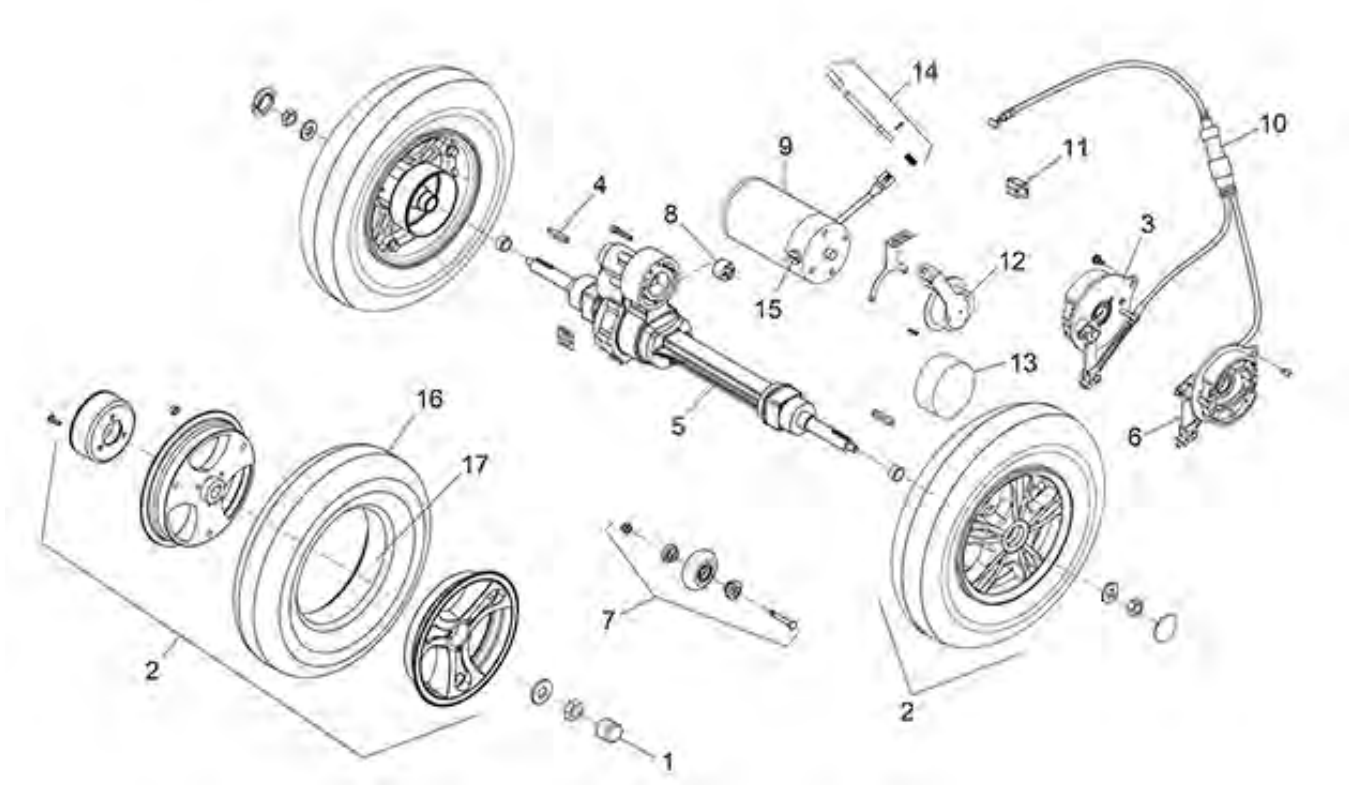

Pos. nr.	Artikelnr.	Beschrijving	Aantal	Prijs (€)
1	950001257	Afdekkap voor wielbout voor ST5D/ST4D/ST4D-2G/3-Wiel/ST6 scootmobiel	1	€ 2,60
2	950001651	Achterwiel, comp. voor ST6 scootmobiel	1	€ 278,40
3	950001653	Rem comp. links, voor ST6 scootmobiel	1	€ 94,90
4	950001669	5x30 wig voor transmissie voor ST4D-2G/3-Wiel/ST5D Plus/ST5D 3-Wiel tot Bj. 2019/ST5D 3-Rad/ST6 scootmobiel	1	€ 1,80
5	950001671	Transmissie comp. voor ST6 scootmobiel	1	€ 645,00
6	950001652	Rem comp. rechts, voor ST6 scootmobiel	1	€ 94,90
7	950001265	Anti-tipwiel comp. voor ST5D/ST5D Plus/ST5D 3-Wiel/ST6/ST4D 2G 3-wiel scootmobiel	1	€ 7,90
8	950001262	Koppeling voor transmissie/motor voor ST5D/ST5D Plus/ST5D 3-Wiel/ST4D/ST4D-2G/ST6 scootmobiel	1	€ 7,50
9	950001706	15 km/h motor met magnetische rem voor ST6 3/4-wielige scootmobiel	1	€ 1.100,00