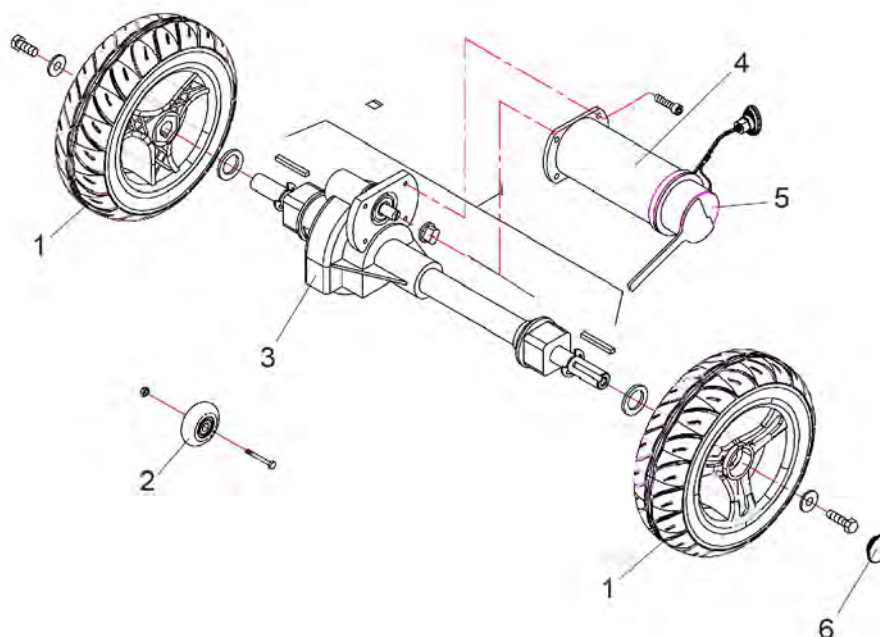

Pos. nr.	Artikelnr.	Beschrijving	Aantal	Prijs (€)
1	950001141	Achterwiel, comp. voor ST3 scootmobiel	1	€ 99,60
2	950001142	Anti-tipwiel comp. voor ST3 scootmobiel	1	€ 4,10
3	950001139	Transmissie comp. voor ST3 scootmobiel	1	€ 384,60
4	950001140	Motor met magnetische rem voor ST3 scootmobiel	1	€ 350,60
5	950001143	Magnetische rem voor ST3 scootmobiel	1	€ 111,10
6	950001144	Afdekkap voor wielnaaf voor ST3 scootmobiel	1	€ 0,90
o. Abb.	950001150	Borgschroef kolen schacht voor scooter ST3/ST5D 3-Wiel tot Bj. 2019/ ST6 3/4-Wiel	1	€ 11,20