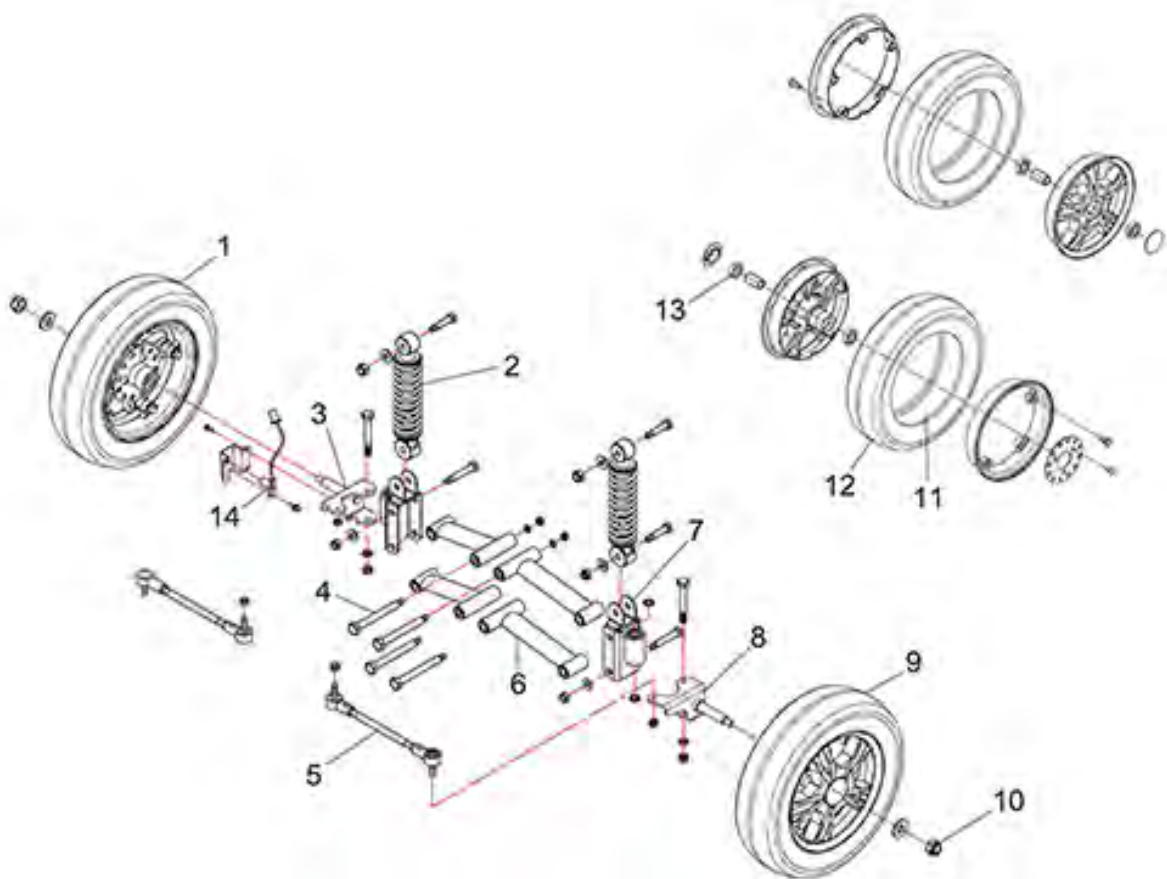

Pos. nr.	Artikelnr.	Beschrijving	Aantal	Prijs (€)
1	950001348	Voorwiel, geheel, links voor Scooter ST5D Plus (zwart, lucht)	1	€ 380,80
2	950001354	Compl. kussen voor Scooter ST5D Plus	1	€ 118,60
3	950001353	As, compl. voorwiel, links, voor Scooter ST5D Plus	1	€ 33,50
4	950001359	Bout M10x98L vooras voor Scooter ST5D Plus inclusief sluitring en moer	1	€ 29,90
5	950001256	Stuurstang voor ST5D/ST5D Plus scootmobiel	1	€ 27,30
6	950001350	Ophanging compl. voorwiel voor Scooter ST5D Plus	1	€ 169,40
7	950001351	Houder compl. voorwiel voor Scooter ST5D Plus	1	€ 100,20
8	950001352	As compl. voorwiel, rechts voor Scooter ST5D Plus	1	€ 32,90
9	950001347	Voorwiel, rechts voor Scooter ST5D Plus (zwart, lucht)	1	€ 380,80
10	950001349	Wielmoer voor scooter ST5D Plus	1	€ 1,80