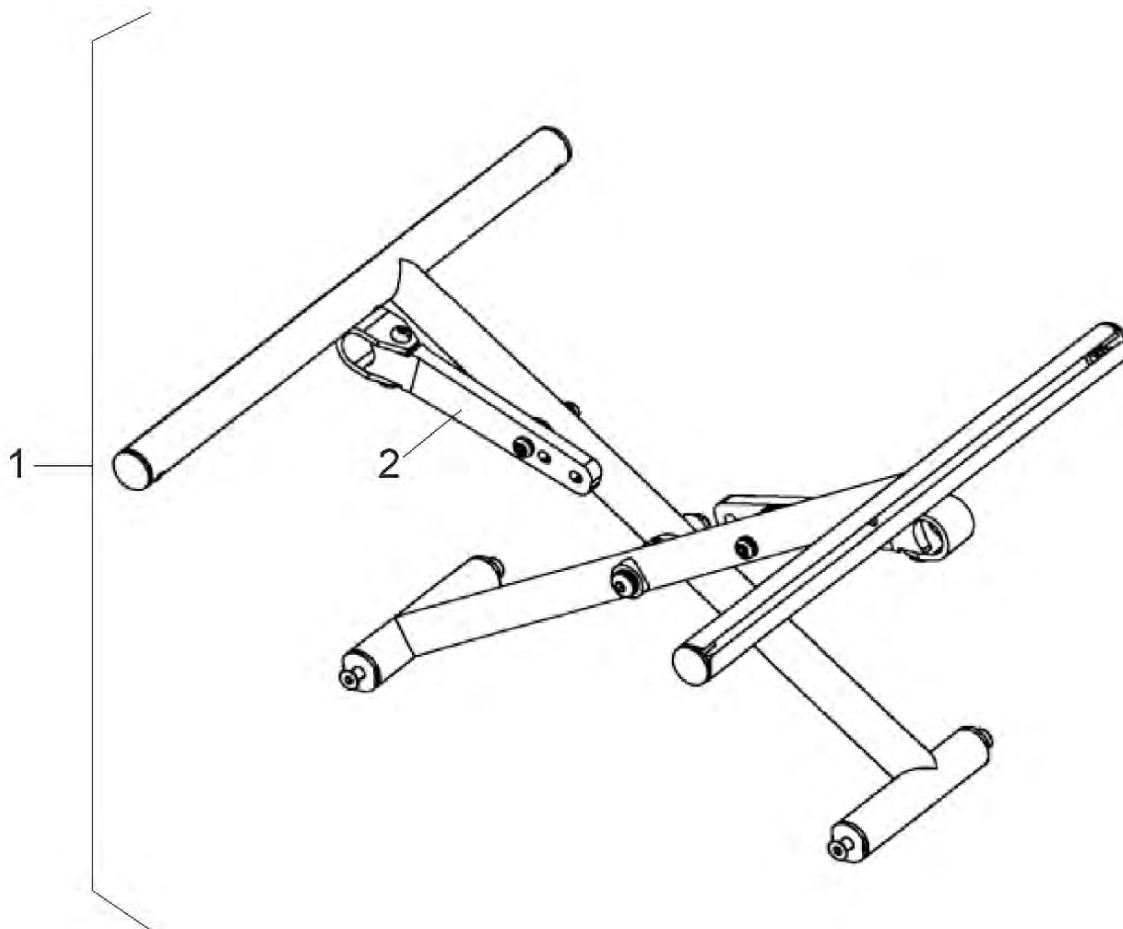

Litec 2G - Vouwframe

Pos. nr.	Artikelnr.	Beschrijving	Aantal	Prijs (€)
1	900700703	Vouwstelsysteem voor Litec 2G / PLUS 38 cm lichtgewicht rolstoel	1	€ 72,30
1	900700704	Vouwstelsysteem voor Litec 2G / PLUS 42 cm lichtgewicht rolstoel	1	€ 72,30
1	900700705	Vouwstelsysteem voor Litec 2G / PLUS 46 cm lichtgewicht rolstoel	1	€ 72,30
1	900700706	Vouwstelsysteem voor Litec 2G / PLUS 50 cm lichtgewicht rolstoel	1	€ 72,30
2	900700770	Vergrendelingshendel voor vouwframe (met schroeven) voor lichtgewicht rolstoel Litec 2G / Litec 2G PLUS	1	€ 10,90