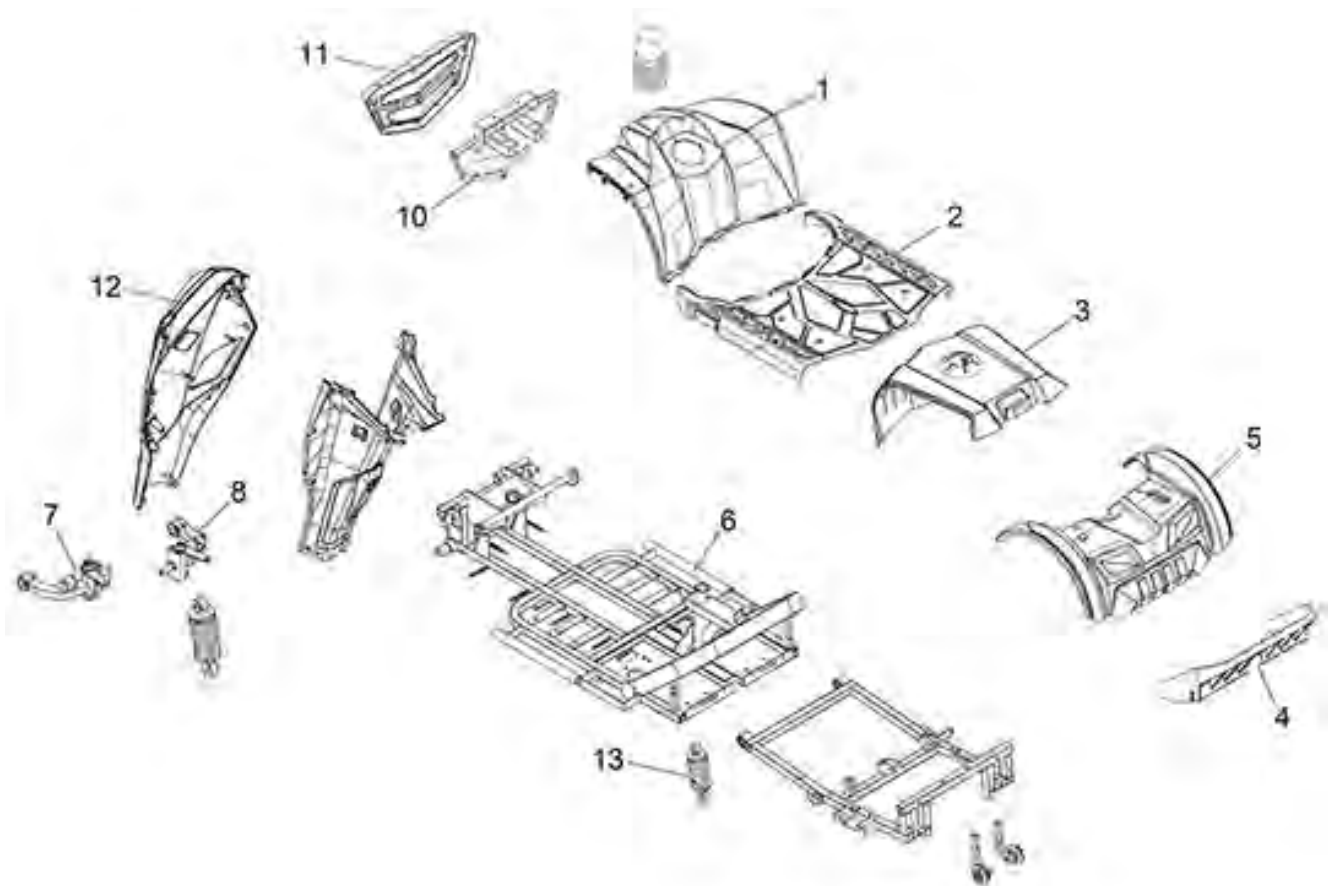

Cobra - Afdekplaat / Frame

Pos. nr.	Artikelnr.	Beschrijving	Aantal	Prijs (€)
1	950000815	Beschermkap voorzijde, grijs voor Cobra scootmobiel	1	€ 392,90
1	950000816	Beschermkap voorzijde, wit voor Cobra scootmobiel	1	€ 392,90
2	950000824	Beschermkap bodem, zwart for Cobra scootmobiel	1	€ 126,20
2	950000825	Beschermkap bodem, grijs voor Cobra scootmobiel	1	€ 126,20
2	950000826	Beschermkap bodem, wit voor Cobra scootmobiel	1	€ 126,20
2	950000824-N L	Beschermkap bodem, rood NL voor Cobra scootmobiel	1	€ 126,20
3	950000846	Accubehuizing, grijs, voor Cobra scootmobiel	1	€ 222,10
3	950000847	Accubehuizing, wit, voor Cobra scootmobiel	1	€ 222,10
3	950000845	Accubehuizing, zwart, voor Cobra scootmobiel	1	€ 222,10
4	950000812	Afdekkap achterzijde accubehuizing voor Cobra scootmobiel	1	€ 38,50