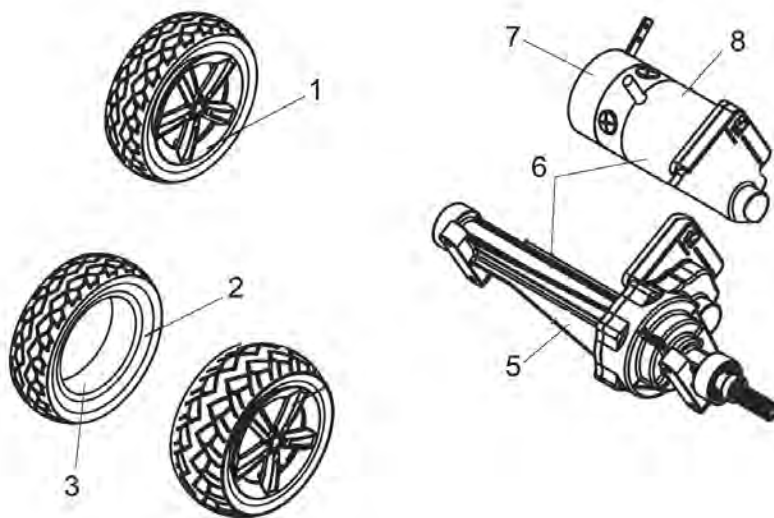

Pos. nr.	Artikelnr.	Beschrijving	Aantal	Prijs (€)
1	950000274	Voorwiel, comp. 100/60-8 voor Santis scootmobiel	1	€ 138,00
2	950000011	Banden, voor, 100/60-8 voor Santis scootmobiel	1	€ 64,40
2	950000013	Banden achterwielen 115/55-8 voor Santis scootmobiel	1	€ 73,60
3	950000173	Binnenband, voor/achter, 2.50-8 voor Supreme scootmobiel, + voorzijde voor Santis scootmobiel	1	€ 34,90
3	950000014	Binnenband, achter, 3.50.-8 voor Santis scootmobiel	1	€ 34,90
5	950000248	Transmissie voor Santis scootmobiel	1	€ 1.036,70
6	950000279	Motor/transmissie-eenheid voor Santis scootmobiel	1	€ 997,40
6	950000279-NL	Motor/transmissie-eenheid NL voor Santis scootmobiel	1	€ 1.706,90
6	950000247	Motor en transmissie 700W voor Santis scootmobiel	1	€ 1.129,10
7	950000190	Magnetische rem voor Supreme & Santis scootmobiel	1	€ 98,60