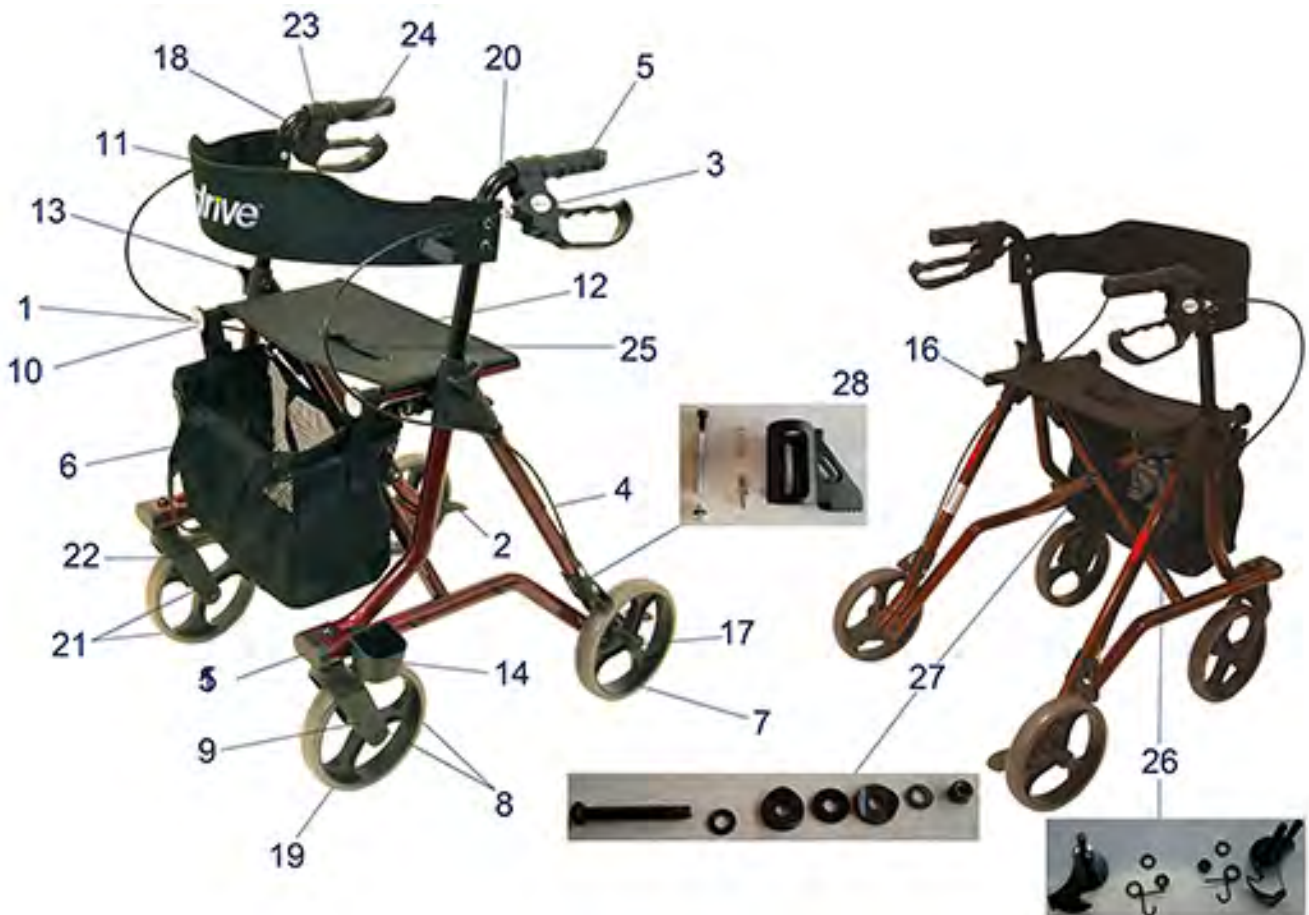

Torro

Pos. nr.	Artikelnr.	Beschrijving	Aantal	Prijs (€)
1	740500104	Afdekkap voorzijde met reflectors voor Torro rollator (paar)	1	€ 4,60
2	740500114	Trapdop voor Torro rollator	1	€ 18,90
3	740500117	Rem met remkabel comp. links voor Torro rollator	1	€ 31,90
4	740500116	Remkabel comp. voor Torro rollator	1	€ 10,50
5	740500107	Handgreep, links, voor Torro rollator	1	€ 9,90
6	740500109	Nettas voor Torro rollator	1	€ 28,70
7	740500112	Achterwiel incl. metalen wielas voor Torro rollator	1	€ 29,50
8	740500111	Wiel met vork, linksvoor, voor Torro rollator	1	€ 54,10
8	740500129	Wiel met vork, linksvoor, voor Torro rollator	1	€ 54,10
9	740500108	Vork voor Torro rollator	1	€ 30,00
9	740500127	Linkervork voor Torro rollator	1	€ 30,00
10	740500110	Zilveren reflector voor Torro rollator	1	€ 1,20