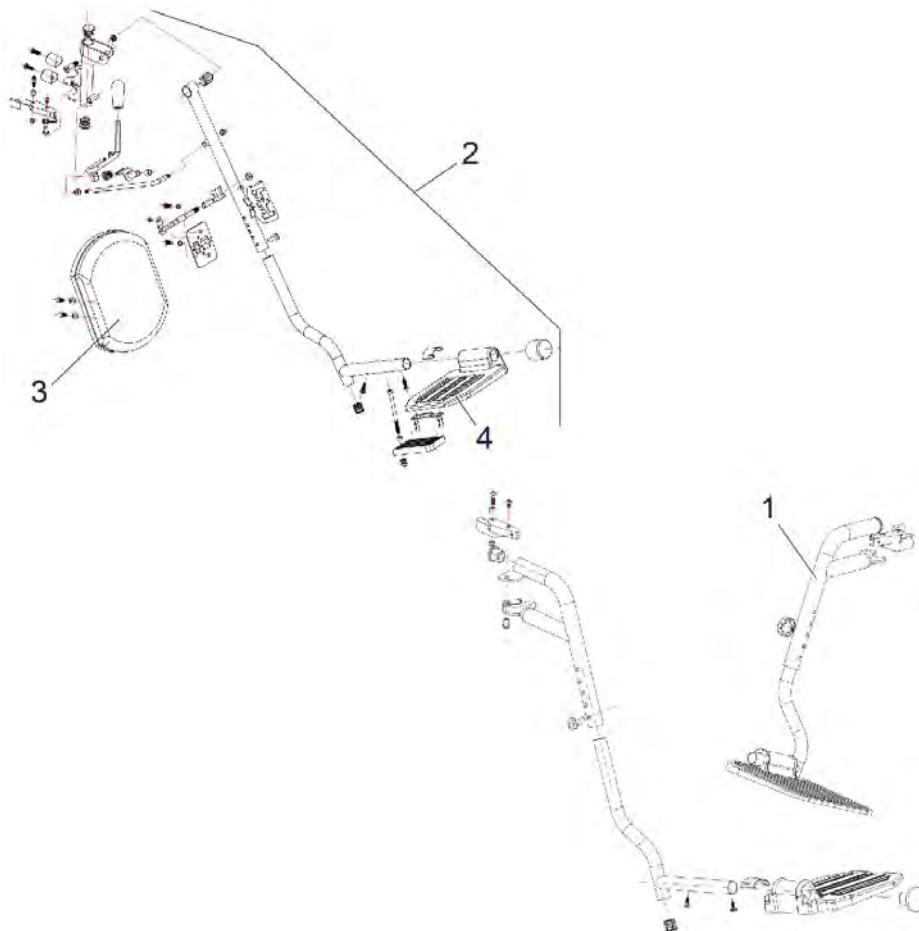

Sentra XXL - Voetsteun

Pos. nr.	Artikelnr.	Beschrijving	Aantal	Prijs (€)
1	900350106	Voetsteun, compleet, rechts, voor Sentra XXL rolstoel	1	€ 179,60
1	900350105	Voetsteun, compleet, links, voor Sentra XXL rolstoel	1	€ 179,60
2	900350107	Compenserende en vergrendelbare beensteun voor Sentra XXL rolstoel	1	€ 180,60
2	900350108	Compenserende en vergrendelbare beensteun, rechts voor Sentra XXL rolstoel	1	€ 180,60
3	STDS2007HD	Kuitsteun voor Sentra XXL rolstoel	1	€ 27,00
4	STDS2A5351	Voetenplaat, rechts voor Sentra XXL rolstoel	1	€ 96,00
4	STDS2A5353	Voetenplaat, links voor Sentra XXL rolstoel	1	€ 96,00
o.Abb.	900350109	Compenserende en vergrendelbare beensteun (paar) voor Sentra XXL rolstoel	1	€ 361,20