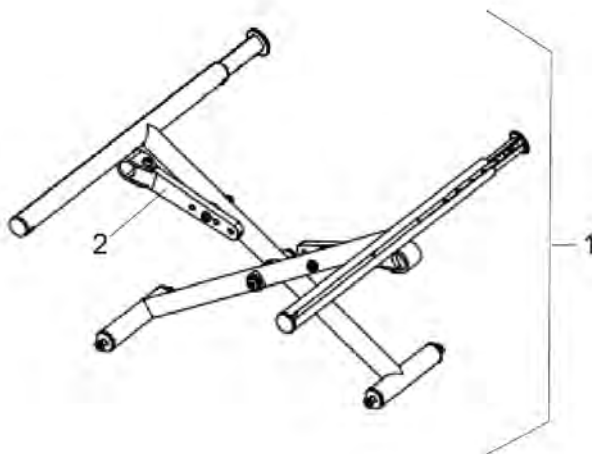

Pos. nr.	Artikelnr.	Beschrijving	Aantal	Prijs (€)
1	900700703	Vouwsysteem voor Litec 2G / PLUS 38 cm lichtgewicht rolstoel	1	€ 72,30
1	900700706	Vouwsysteem voor Litec 2G / PLUS 50 cm lichtgewicht rolstoel	1	€ 72,30
1	900700705	Vouwsysteem voor Litec 2G / PLUS 46 cm lichtgewicht rolstoel	1	€ 72,30
1	900700704	Vouwsysteem voor Litec 2G / PLUS 42 cm lichtgewicht rolstoel	1	€ 72,30
2	900700770	Vergrendelingshendel voor vouwframe (met schroeven) voor lichtgewicht rolstoel Litec 2G / Litec 2G PLUS	1	€ 10,90