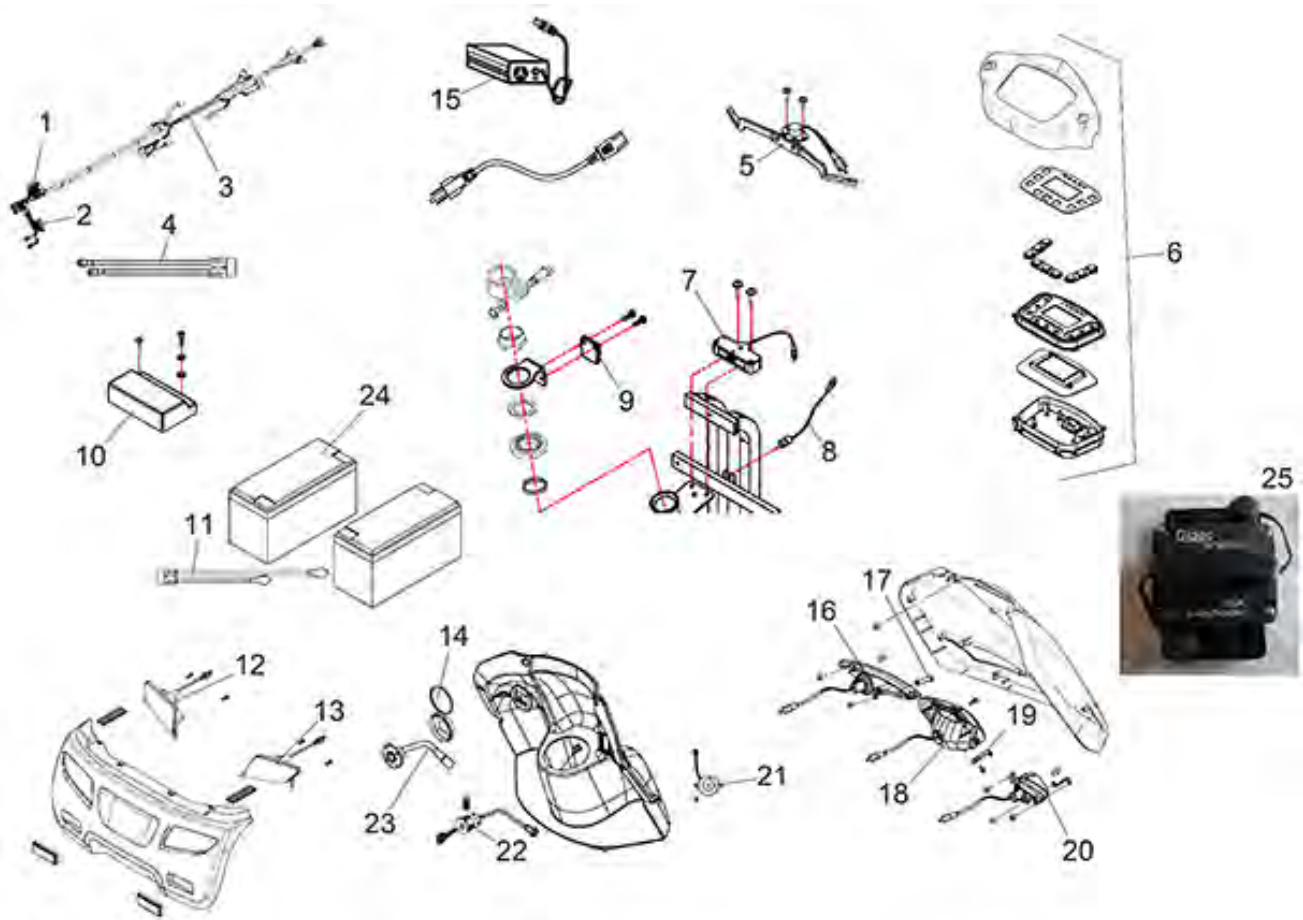

Pos. nr.	Artikelnr.	Beschrijving	Aantal	Prijs (€)
1	950001231	10A zekering voor ST5D/ST5D 3-Wiel/ST6 scooter	1	€ 2,70
2	950001661	20A zekering voor ST6 scooter	1	€ 1,80
3	950001642	Bekabeling voor ST6 scooter	1	€ 352,10
4	950001659	Verbindingskabel bedieningseenheid voor ST6	1	€ 69,60
5	950001637	Wigwag-hendel comp. voor ST6 scooter	1	€ 75,50
6	950001628	Display voor ST6 scooter	1	€ 516,00
7	950001306	Houder snelheid beperkende schakelaar (gyro) voor Scooter ST5D/ST5D Plus 3-Wiel/ST4D/ST4D 2G 3-Wiel/ST6 vanaf SN 4C1809	1	€ 43,90
7	950001281	Schakelaar voor reductie draaisnelheid (halfgrondknop) voor ST5D/ST4D/ST6 scooter	1	€ 66,60
7	950001288	Schakelaar voor reductie draaisnelheid (paddestoelknop) voor ST5D/ST4D/ST6 scooter	1	€ 66,60
7	950001376	Draai de reductieschakelaar Gyro ST4D (vanaf SN:	1	€ 55,89