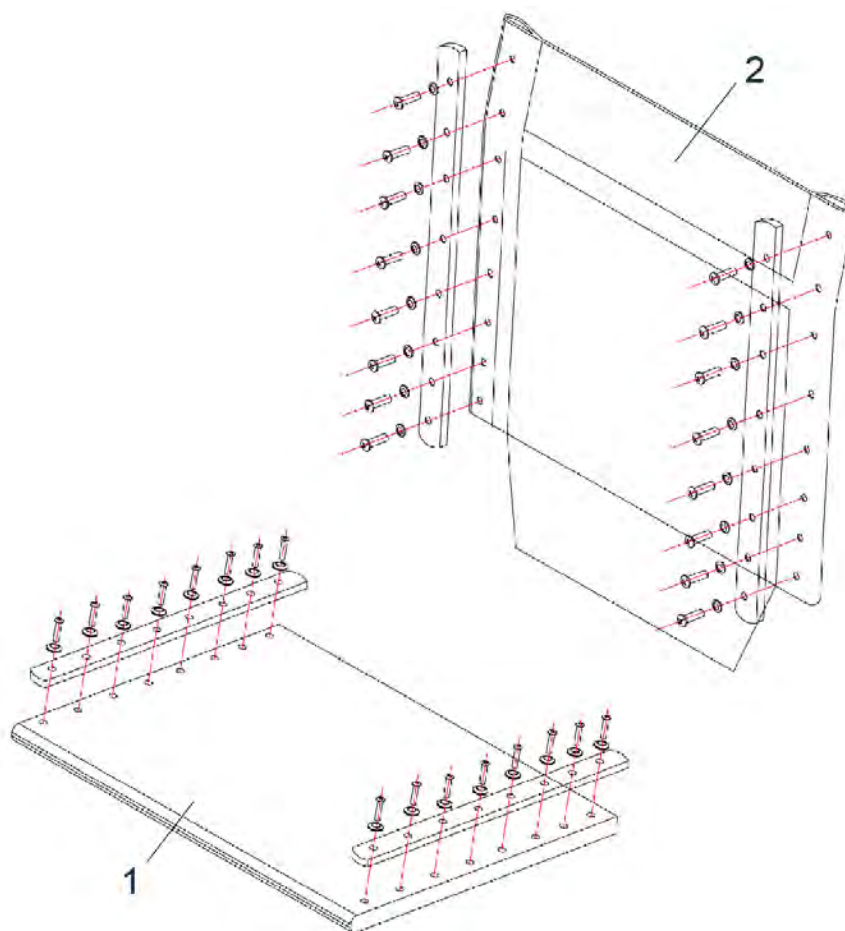

Pos. nr.	Artikelnr.	Beschrijving	Aantal	Prijs (€)
1	STDS2392BLK	Bekleding zitting, compleet, voor Sentra XXL 76 cm rolstoel	1	€ 96,00
1	STDS2390BLK	Bekleding zitting, compleet, voor Sentra XXL 71 cm rolstoel	1	€ 96,00
2	STDS2391BLK	Bekleding rugleuning, compleet, voor Sentra XXL 71 cm rolstoel	1	€ 114,60
2	STDS2393BLK	Bekleding rugleuning, compleet, voor Sentra XXL 76 cm rolstoel	1	€ 114,60