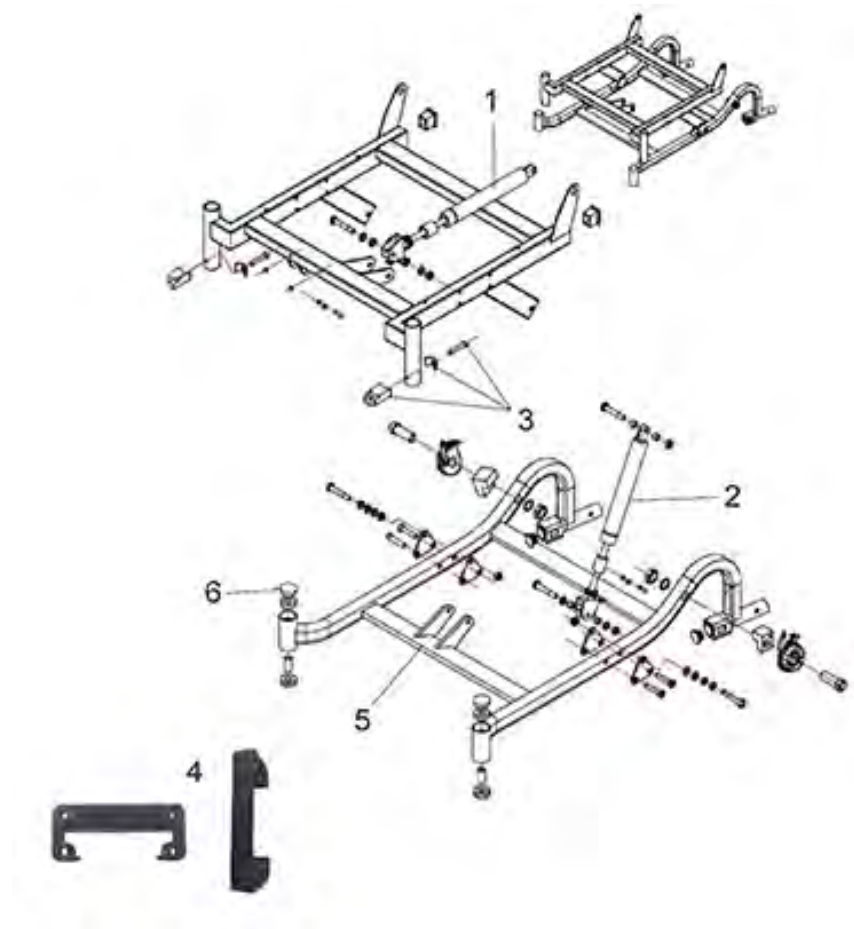

Pos. nr.	Artikelnr.	Beschrijving	Aantal	Prijs (€)
1	900900907	Gasveer voor aanpassing zitting voor Multitec rolstoel	1	€ 103,80
2	900900908	Gasveer voor aanpassing rugleuning voor Multitec rolstoel	1	€ 103,80
3	900900951	Vergrendelingsblok voor voetsteun voor Multitec rolstoel	1	€ 11,30
4	900900901	Adapterplaat voor verlenging zitting op Multitec	1	€ 44,60
5	900900965	Onderstel voor rolstoel Multitec 49 cm	1	€ 373,70
5	900900964	Onderstel voor rolstoel Multitec 44 cm	1	€ 373,70
5	900900963	Onderstel voor rolstoel Multitec 39 cm	1	€ 373,70
6	900900969	Stofkap vork voor rolstoel Multitec set van 2	1	€ 2,20
o.Abb.	900900949	Bowdenkabel met hoes voor gasveer voor zitting/rugleuning voor Multitec	1	€ 10,70