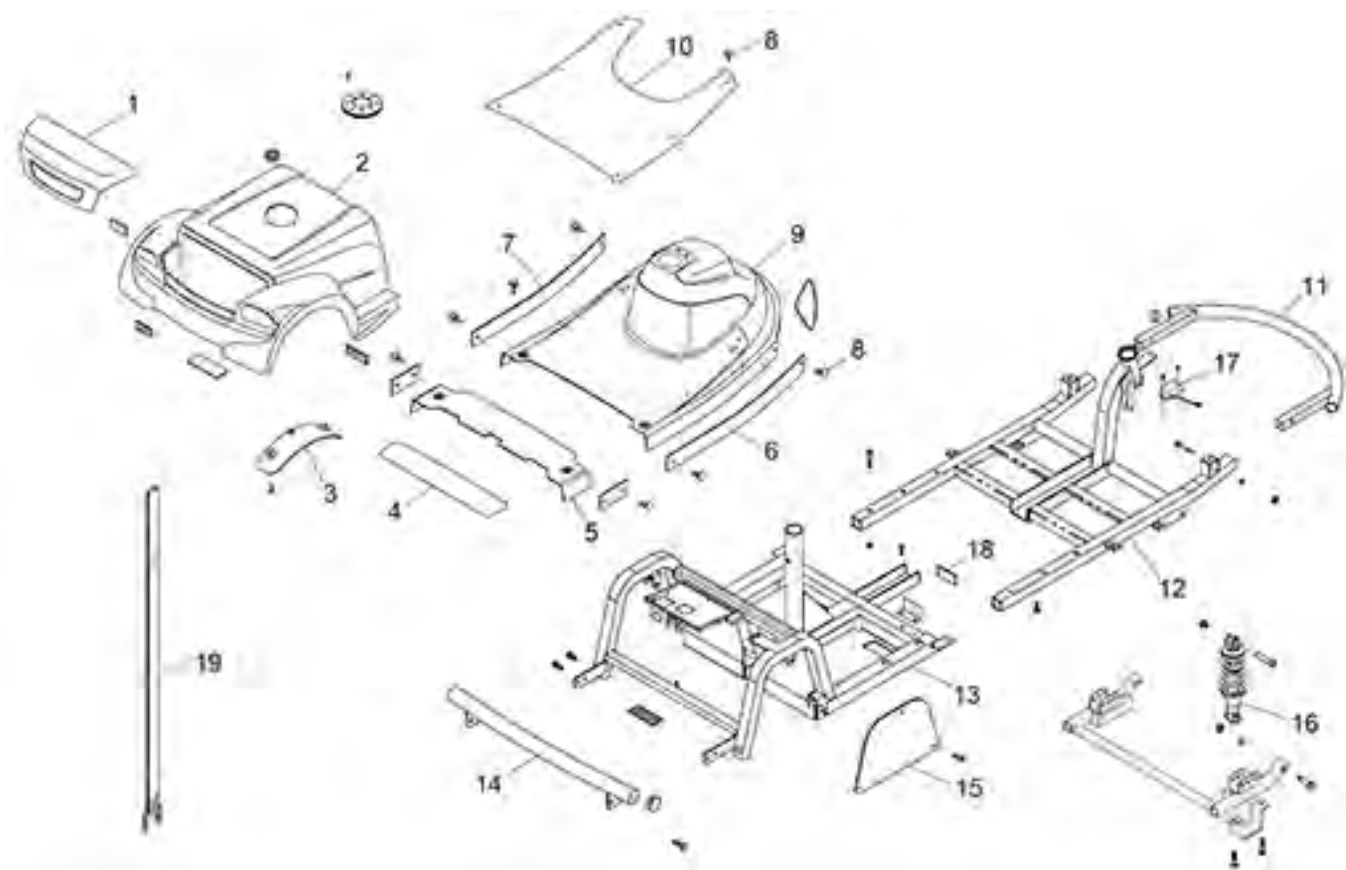

Scooter SPARK III (ST5D 3-Wiel) - Zitting

Pos. nr.	Artikelnr.	Beschrijving	Aantal	Prijs (€)
1	950001344	Zitting voor Scooter ST5D Plus/ST5D 3-Rad (zonder onderstel en stoelverstelling)	1	€ 654,70
2	950001573	Beugel handrail compl., links voor ST5D 3-Rad scootmobiel	1	€ 103,30
3	950001589	Hoofdsteun voor ST5D 3-Wiel scootmobiel	1	€ 77,10
4	950001572	Beugel handrail compl., rechts voor ST5D 3-Wiel scootmobiel	1	€ 103,30
5	950001280	Stekkers voor console zitting voor ST5D/3-Wiel tot Bj. 2019 /ST5D Plus/ST5D 3-Wiel/ST4D/ST4D-2G/3-Wiel scootmobiel	1	€ 2,60
6	950001278	Aanpassing zitting comp. voor ST5D/3-Wiel tot Bj. 2019/ST5D Plus/ST5D 3-Wiel/ST4D/ST4D-2G/ST6 scootmobiel	1	€ 42,30
7	950001571	Zitbasis (draaiplaat) voor ST5D 3-Wiel scootmobiel	1	€ 186,20
8	950001129	Houder zitting voor ST3/ST4D/ST4D Plus/3-Wiel/ST5D 3-Wiel scootmobiel	1	€ 44,50