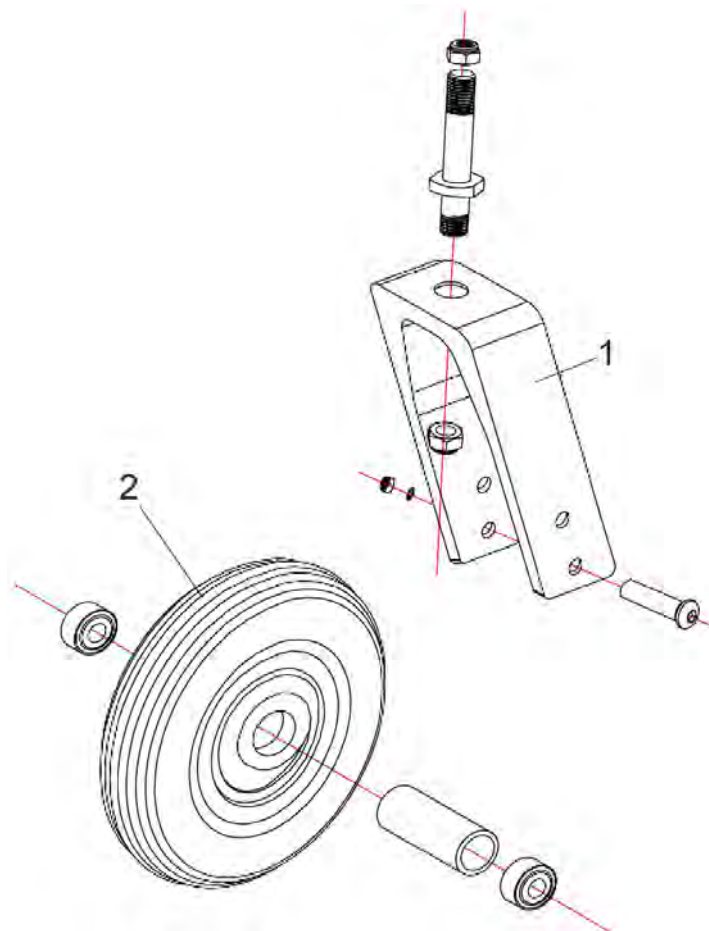

Sentra XXL - Zwenkwiel

Pos. nr.	Artikelnr.	Beschrijving	Aantal	Prijs (€)
1	900350111	Voorvork, rechts voor Sentra XXL rolstoel	1	€ 83,30
1	900350110	Voorvork, links voor Sentra XXL rolstoel	1	€ 83,30
2	STDS2A5320	Voorwiell voor Sentra XXL rolstoel	1	€ 150,80
o.Abb.	STDS829	Trapdop voor Sentras met wielen	1	€ 102,80
o.Abb.	STDS804	Zuurstofhouder voor Sentra	1	€ 175,60