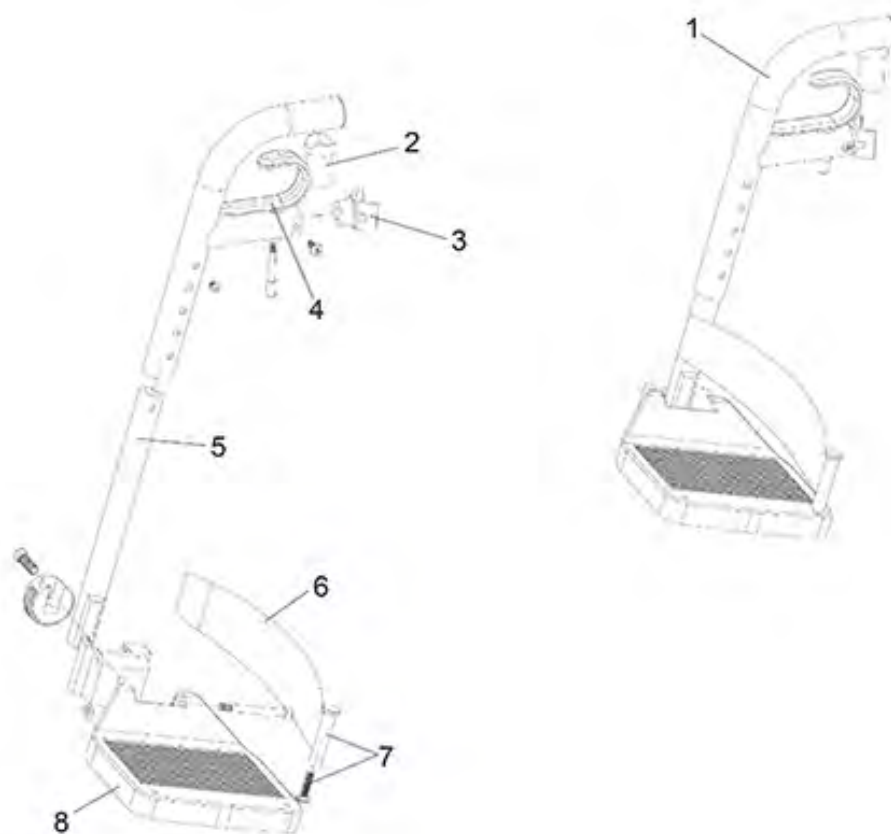

Pos. nr.	Artikelnr.	Beschrijving	Aantal	Prijs (€)
1	900500748	Voetsteun, links + rechts, voor Freetec 45-50 cm rolstoel	1	€ 138,00
1	900500746	Voetsteun, links + rechts, voor Freetec 38 cm rolstoel	1	€ 138,00
1	900500766	Voetsteun, links + rechts, voor Freetec 52-54 cm rolstoel	1	€ 138,00
1	900500747	Voetsteun, links + rechts, voor Freetec 41-43 cm rolstoel	1	€ 138,00
2	900100754	Plaatsingsblokken voor voetsteun voor Rotec/Freetec/Litec 2G/Litec 2G PLUS rolstoel	1	€ 13,10
3	900100755	Y-vormig geleideblok voor Rotec/Freetec/Litec 2G/Litec 2G PLUS rolstoel	1	€ 11,70
4	900500772	Ontgrendelingshendel voor Freetec voetsteun	1	€ 26,10
5	900500749	Verstelstang voor voetsteun voor Freetec rolstoel	1	€ 26,10
6	900100757	Hiellus voor Rotec/Freetec rolstoel	1	€ 9,00
7	900300111	Bevestigingsbout en schroef voor hielband Rotec/Freetec/Litec	1	€ 6,10