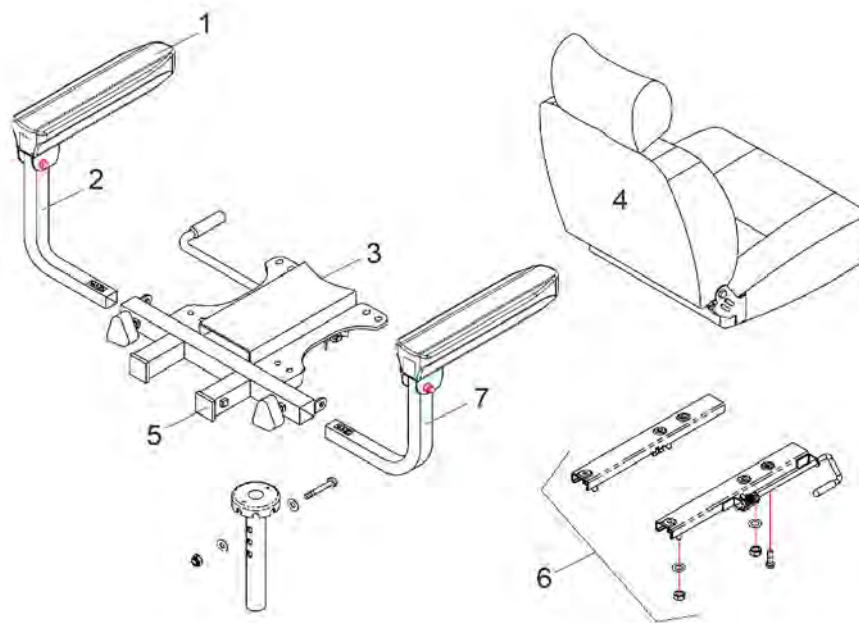

Pos. nr.	Artikelnr.	Beschrijving	Aantal	Prijs (€)
1	950001247	Armkussens voor ST5D/ST5D 3-Wiel tot Bj. 2019/ST5D Plus scootmobiel	1	€ 25,90
2	950001245	Linker armsteun, comp. voor ST5D/ST5D 3-Wiel tot Bj. 2019/ST5D Plus scootmobiel	1	€ 72,90
3	950001246	Zitbasis (draaiplaat) voor ST5D/ST5D 3-Wiel tot Bj. 2019/ST4D scootmobiel	1	€ 162,60
4	950001243	Zitting voor ST5D / ST5D 3-Wiel tot Bj. 2019 scootmobiel (zonder onderstel en stoelverstelling)	1	€ 547,70
5	950001280	Stekkers voor console zitting voor ST5D/3-Wiel tot Bj. 2019 /ST5D Plus/ST5D 3-Wiel/ST4D/ST4D-2G/3-Wiel scootmobiel	1	€ 2,60
6	950001278	Aanpassing zitting comp. voor ST5D/3-Wiel tot Bj. 2019/ST5D Plus/ST5D 3-Wiel/ST4D/ST4D-2G/ST6 scootmobiel	1	€ 42,30
7	950001244	Rechter armsteun, comp. voor ST5D/ST5D 3-Wiel tot Bj.	1	€ 72,90