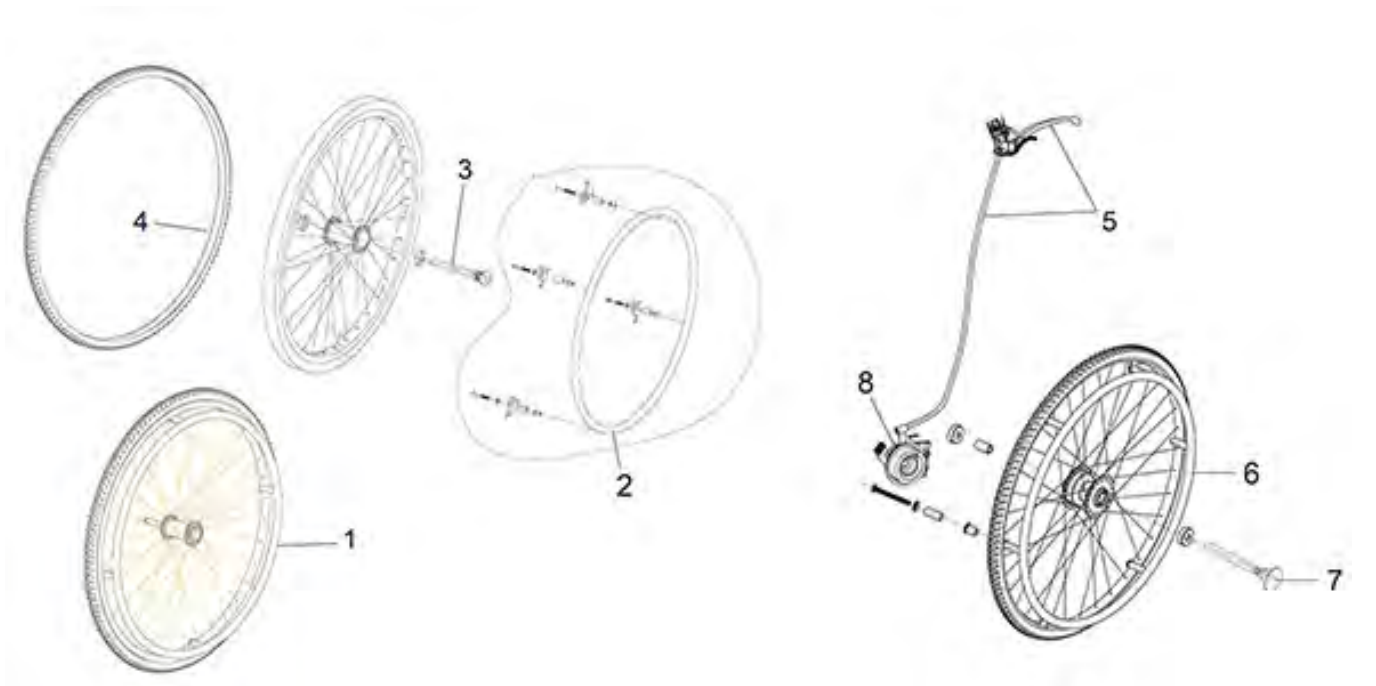

Rotec / Rotec XL - Achterwiel / Achterwiel met trommelrem

Pos. nr.	Artikelnr.	Beschrijving	Aantal	Prijs (€)
1	900100738	Wiel inclusief hoepel zonder trommelrem voor Rotec/Rotec XL rolstoel	1	€ 142,00
2	900100739	Hoepels voor Rotec rolstoel	1	€ 37,00
3	900500738	Snelkoppel-as voor Freetec/Rotec rolstoel	1	€ 37,00
4	900100795	Banden 24" voor Rotec/Freetec rolstoel	1	€ 23,90
5	900100758	Remhendel met draadkabel voor Rotec rolstoel	1	€ 38,80
6	900100759	Wiel inclusief hoepels voor trommelrem voor Rotec/Rotec XL rolstoel	1	€ 182,60
7	900100760	Snelkoppel-as voor trommelrem voor Rotec/Freetec rolstoel	1	€ 37,00
8	900100761	Basisplaat voor trommelrem, Rotec	1	€ 37,60