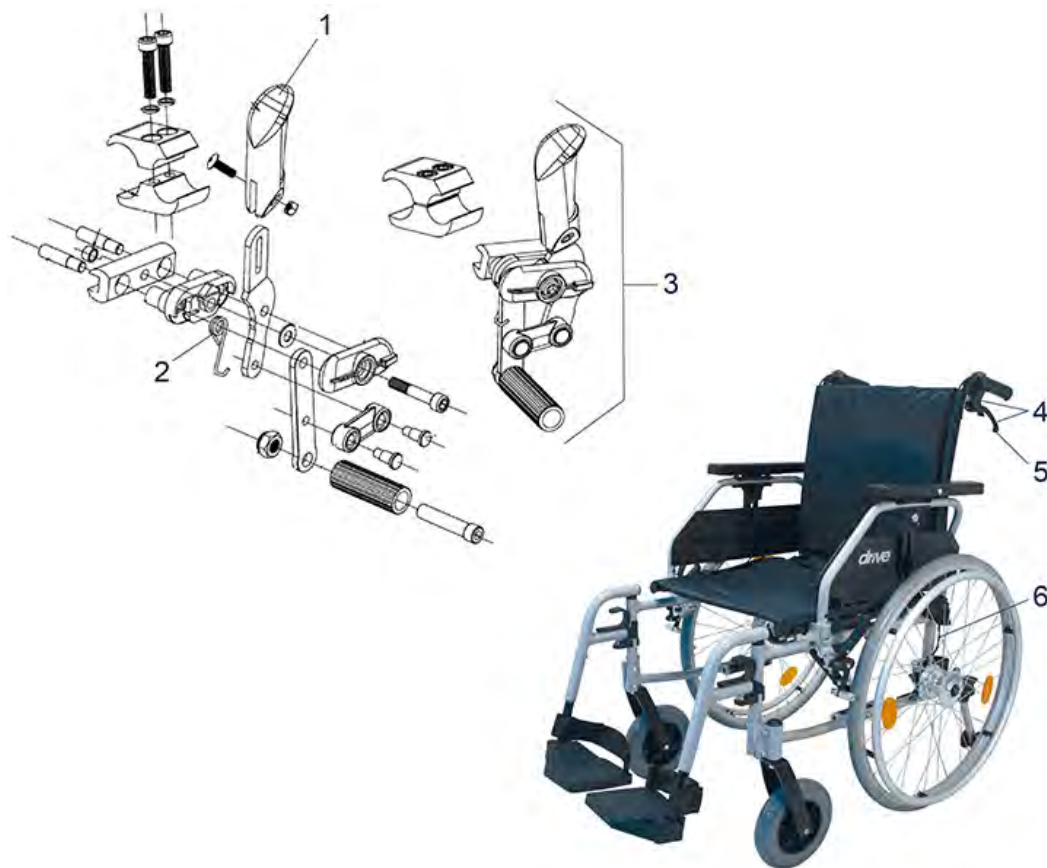

Litec 2G PLUS - Wielvergrendeling / Begeleidersvergrendeling

Pos. nr.	Artikelnr.	Beschrijving	Aantal	Prijs (€)
1	910350428	Hendel voor parkeerrem voor Ecotec 2G rolstoel	1	€ 6,00
2	900700739	Remveer, rechts, voor lichtgewicht rolstoel Litec 2G PLUS	1	€ 3,80
2	900700738	Remveer, links, voor lichtgewicht rolstoel Litec 2G PLUS	1	€ 3,80
3	900700736	Wielvergrendeling, links, voor lichtgewicht rolstoel Litec 2G PLUS	1	€ 25,90
3	900700737	Wielvergrendeling, rechts, voor lichtgewicht rolstoel Litec 2G PLUS	1	€ 25,90
4	900700774	Hendel voor begeleidersrem (zonder bowdenkabel), links, voor lichtgewicht rolstoel Litec 2G PLUS	1	€ 12,40
4	900700775	Hendel voor begeleidersrem (zonder bowdenkabel), rechts, voor lichtgewicht rolstoel Litec 2G PLUS	1	€ 12,40
5	900700778	Remhendel voor rolstoel Litec 2G / Litec 2G PLUS	1	€ 6,80
6	900700772	Bowdenkabel, zwart (links = rechts), voor lichtgewicht rolstoel Litec 2G PLUS	1	€ 14,80