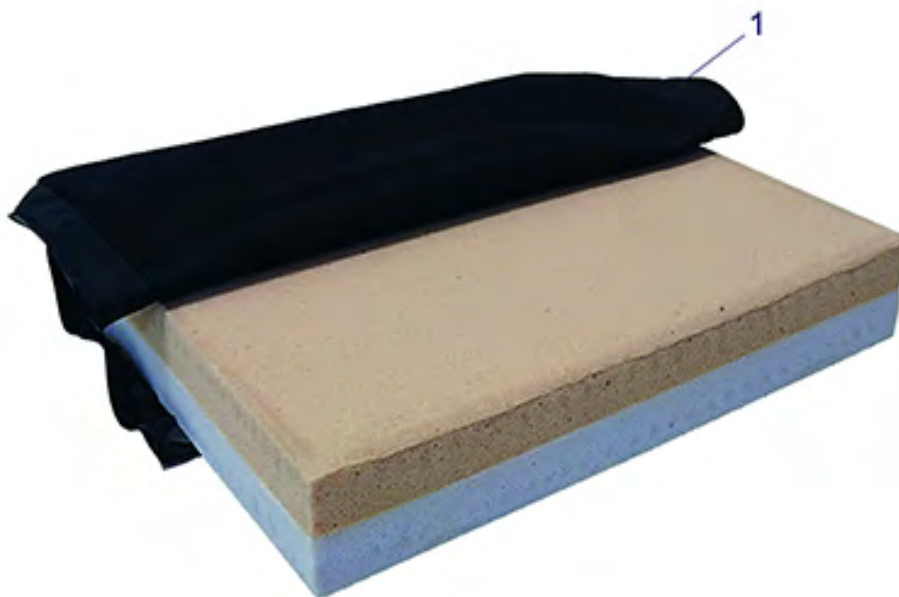

Pos. nr.	Artikelnr.	Beschrijving	Aantal	Prijs (€)
1	820200101	D-Q-SiT kussenhoes 35 x 40 x 8 cm vervangende hoes voor D-Q-SiT Duo	1	€ 64,20
1	820200141	D-Q-SiT kussenhoes 50 x 45 x 8 cm vervangende hoes voor D-Q-SiT Duo	1	€ 64,20
1	820200131	D-Q-SiT kussenhoes 45 x 45 x 8 cm vervangende hoes voor D-Q-SiT Duo	1	€ 64,20
1	820200121	D-Q-SiT kussenhoes 45 x 40 x 8 cm vervangende hoes voor D-Q-SiT Duo	1	€ 64,20
1	820200111	D-Q-SiT kussenhoes 40 x 40 x 8 cm vervangende hoes voor D-Q-SiT Duo	1	€ 64,20