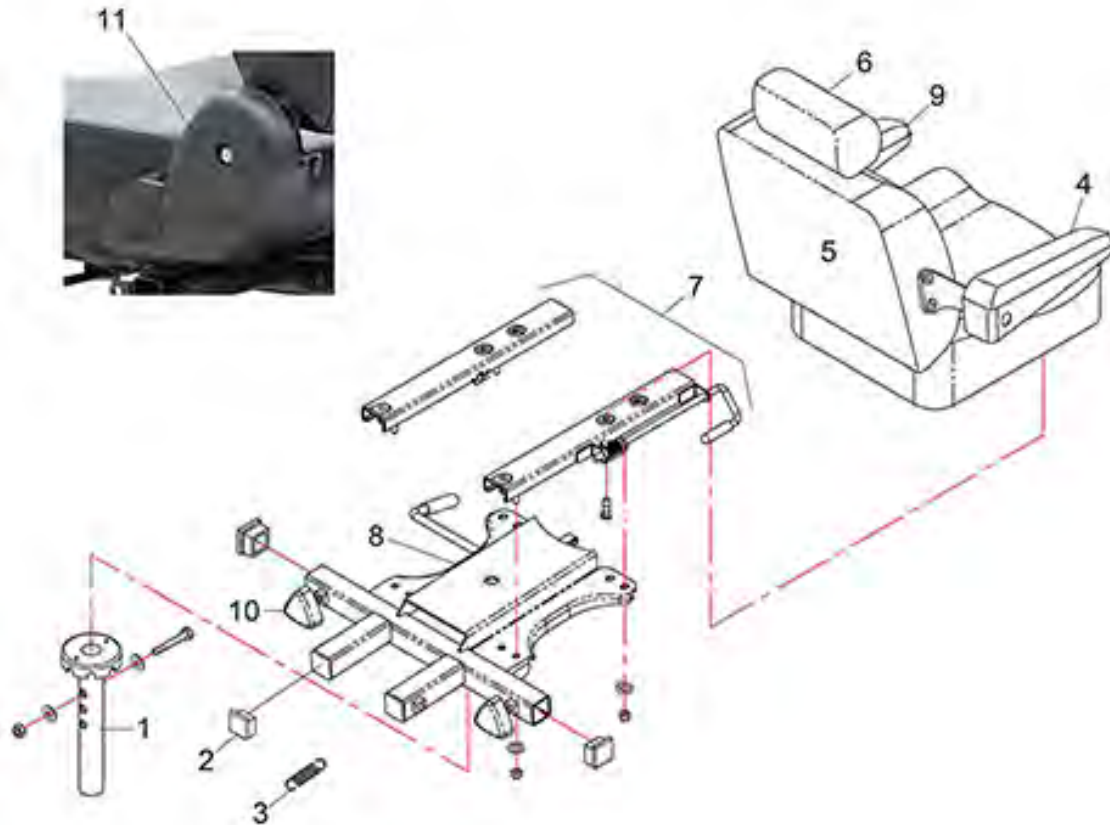

Tourer (ST4D-2G) / Tourer Plus (ST4D Plus-2G) - zitting

Pos. nr.	Artikelnr.	Beschrijving	Aantal	Prijs (€)
1	950001812	Houder zitting, geleiderail voor Scooter ST4D-2G	1	€ 54,00
2	950001280	Stekkers voor console zitting voor ST5D/3-Wiel tot Bj. 2019 /ST5D Plus/ST5D 3-Wiel/ST4D/ST4D-2G/3-Wiel scootmobiel	1	€ 2,60
3	950001279	Veer voor ontkoppeling zitting voor ST5D/ST5D Plus/ST4D/ST4D-2G/3-Wiel scootmobiel	1	€ 3,20
4	950001463	Beugel handrail compl., rechts voor Scooter ST4D / ST4D-2G	1	€ 69,00
5	950001418	Zitting voor ST4D/ST4D-2G/3-Wiel scootmobiel (zonder onderstel en stoelverstelling)	1	€ 355,00
6	950001483	Hoofdsteun voor ST4D/ST4D Plus/ST4D-2G scootmobiel	1	€ 65,70
7	950001278	Aanpassing zitting comp. voor ST5D/3-Wiel tot Bj. 2019/ST5D Plus/ST5D 3-Wiel/ST4D/ST4D-2G/ST6 scootmobiel	1	€ 42,30