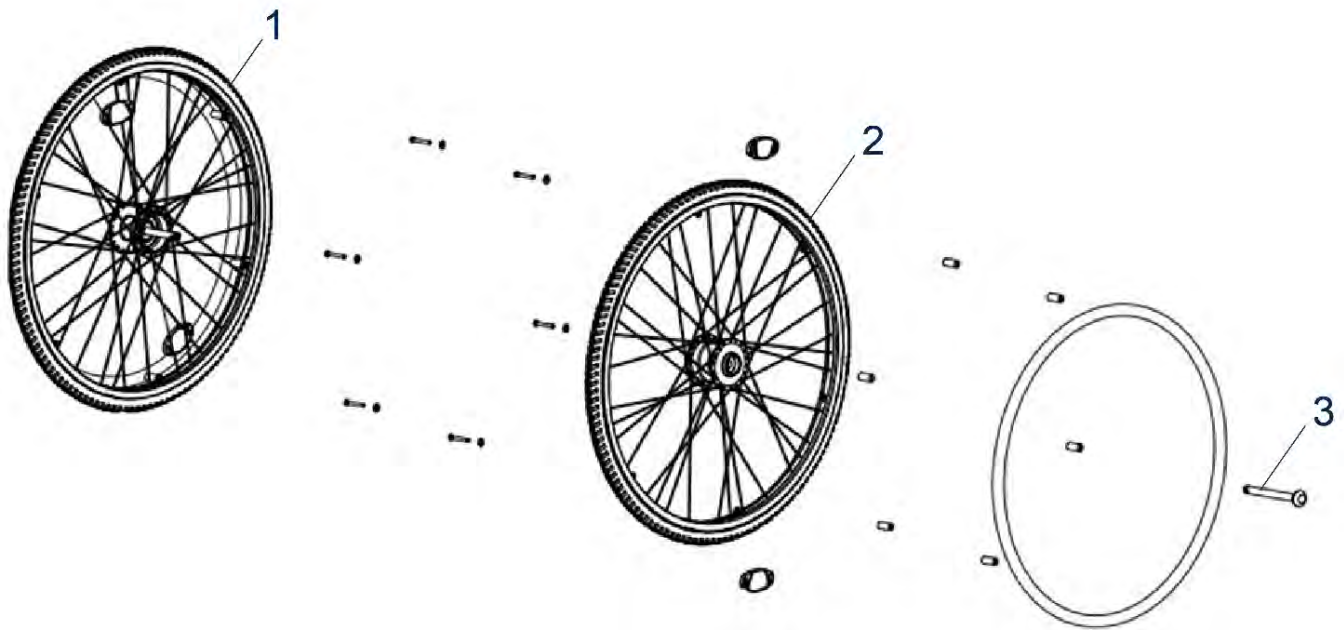

Multitec - Achterwiel

Pos. nr.	Artikelnr.	Beschrijving	Aantal	Prijs (€)
1	900900909	Achterwiel, comp. voor Multitec rolstoel zonder trommelrem	1	€ 93,40
2	900900910	Achterwiel, comp. voor Multitec rolstoel met trommelrem	1	€ 145,20
3	900900912	Snelkoppel-as voor Multitec rolstoel met trommelrem	1	€ 23,90
3	900900911	Snelkoppel-as voor Multitec rolstoel zonder trommelrem	1	€ 23,90