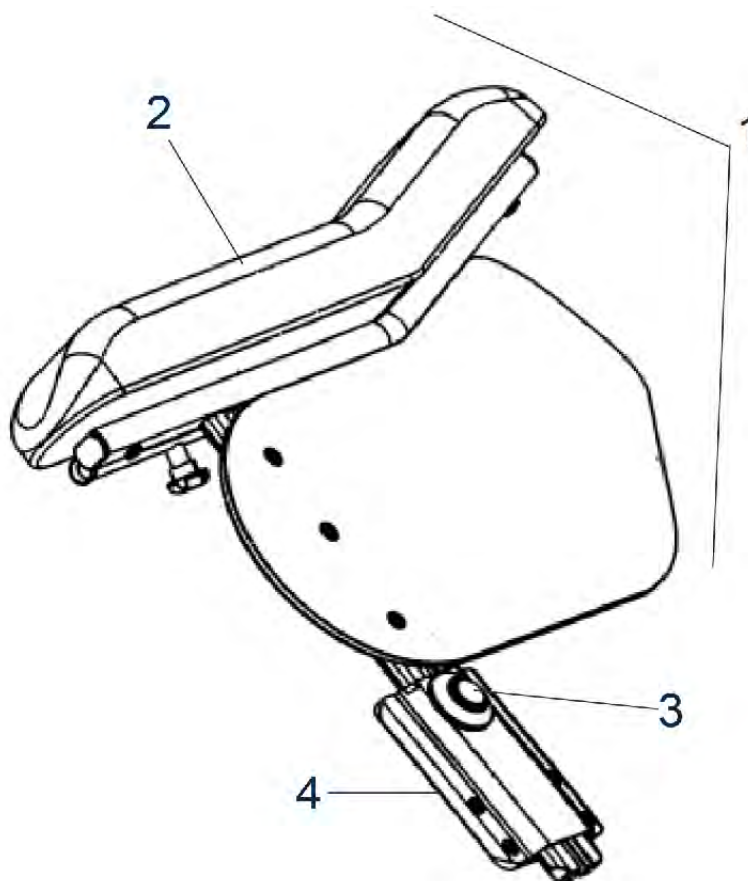

Multitec - Frame

Multitec - Zwenkwiel

Multitec - Rugleuning

Multitec - Kussen zitting en rugleuning

Multitec - Anti-tip

Multitec - Hoofdsteun

Multitec - Accessoires

Pos. nr.	Artikelnr.	Beschrijving	Aantal	Prijs (€)
1	900900935	Armsteun compleet, rechts, voor Multitec rolstoel	1	€ 196,90
1	900900934	Armsteun compleet, links, voor Multitec rolstoel	1	€ 196,90
2	900900939	Armkussen, links, voor Multitec rolstoel	1	€ 57,10
2	900900940	Armkussen, rechts, voor Multitec rolstoel	1	€ 57,10
3	900900947	Vergrendelknop armsteun voor rolstoel Multitec	1	€ 17,30
4	900900903	Armsteunbeugel voor Multitec rolstoel	1	€ 62,20