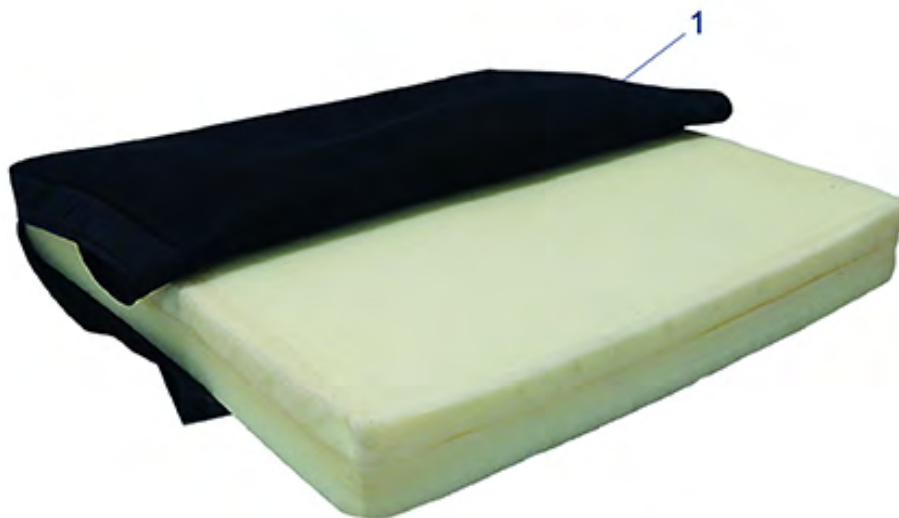

Pos. nr.	Artikelnr.	Beschrijving	Aantal	Prijs (€)
1	820200201	D-Q-SiT kussenhoes 35 x 40 x 7 cm vervangende hoes voor D-Q-SiT Gel	1	€ 64,20
1	820200211	D-Q-SiT kussenhoes 40 x 40 x 7 cm vervangende hoes voor D-Q-SiT Gel	1	€ 64,20
1	820200221	D-Q-SiT kussenhoes 45 x 40 x 7 cm vervangende hoes voor D-Q-SiT Gel	1	€ 64,20
1	820200231	D-Q-SiT kussenhoes 45 x 45 x 7 cm vervangende hoes voor D-Q-SiT Gel	1	€ 64,20
1	820200241	D-Q-SiT kussenhoes 50 x 45 x 7 cm vervangende hoes voor D-Q-SiT Gel	1	€ 64,20