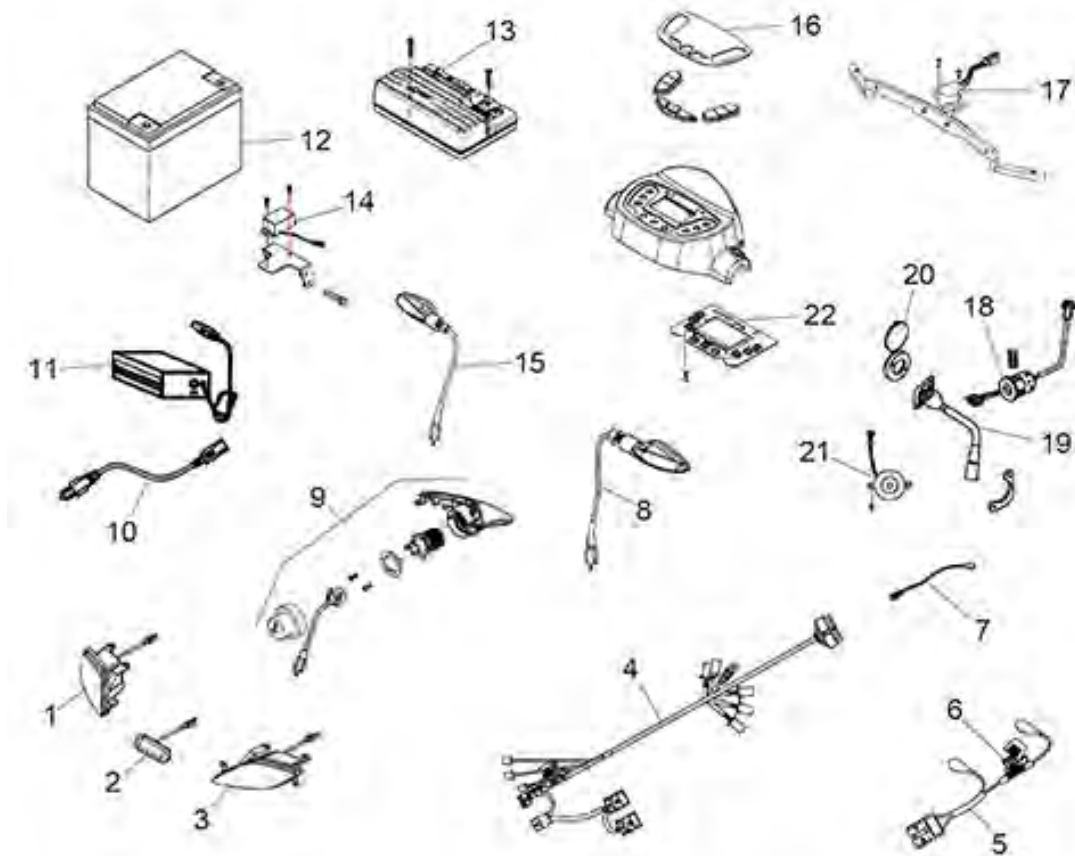

Pos. nr.	Artikelnr.	Beschrijving	Aantal	Prijs (€)
1	950001343	Richtingaanwijzer, achter, links voor Scooter ST5D Plus	1	€ 112,80
2	950001241	Remlicht voor ST5D/ST5D Plus/ST4D 2G 3-Wiel scootmobiel	1	€ 43,70
3	950001342	Richtingaanwijzer, achter, rechts voor Scooter ST5D Plus	1	€ 112,80
4	950001325	Bekabeling voor Scooter ST5D Plus	1	€ 259,40
5	950001337	Uitlaat accudraad voor Scooter ST5D Plus	1	€ 115,90
6	950001233	70A zekering voor ST5D/ST5D Plus/ST5D 3-Wiel/ST4D scootmobiel	1	€ 13,00
7	950001316	Temperatuursensor voor Scooter ST5D Plus/ST5D 3-Wiel	1	€ 6,70
8	950001314	Richtingaanwijzer voorzijde links voor ST5D Plus/ST5D 3-Wiel/ST4D-2G/3-Wiel scootmobiel	1	€ 67,60
9	950001335	Compl. koplamp voor Scooter ST5D Plus	1	€ 267,40
10	950001428	Oplaadkabel voor ST4D scootmobiel	1	€ 74,60