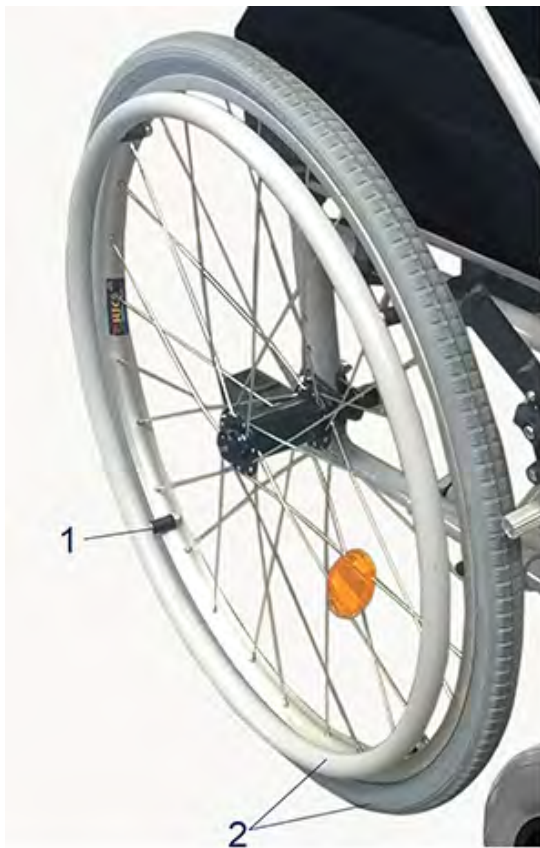

Litec 2G - Achterwiel / Achterwiel met Trommelrem

Pos. nr.	Artikelnr.	Beschrijving	Aantal	Prijs (€)
1	900700779	Pasring incl. schroef voor hoepel voor lichtgewicht rolstoel Litec 2G / Litec 2G PLUS	1	€ 3,20
2	900700719	Wiel met hoepel voor Litec 2G/PLUS lichtgewicht rolstoel met trommelrem	1	€ 142,00
3	900700720	Wiel met hoepel voor Litec 2G/PLUS lichtgewicht rolstoel met trommelrem	1	€ 142,00
4	900700767	Hoepel voor lichtgewicht rolstoel Litec 2G / Litec 2G PLUS	1	€ 23,20
5	900700721	Snelkoppel-as voor Litec eG/PLUS lichtgewicht rolstoel	1	€ 37,00