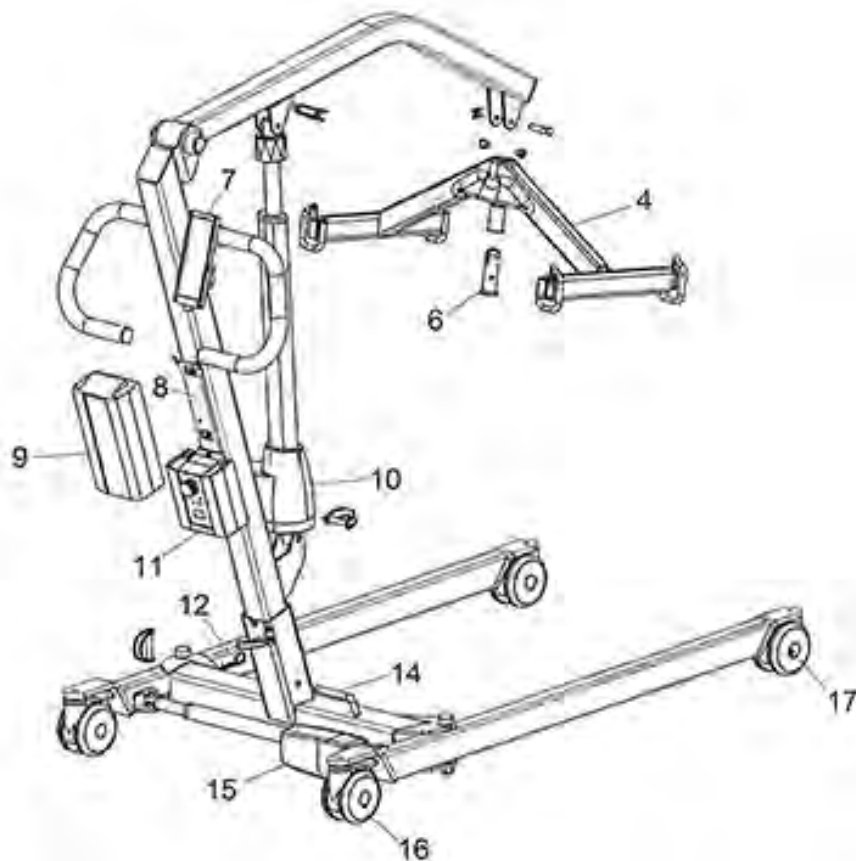

Pos. nr.	Artikelnr.	Beschrijving	Aantal	Prijs (€)
4	SR2320200	4-punts kruisstang voor patiëntenlift Hermes	1	€ 571,60
6	SR2343300	Bout voor patiëntenlift Hermes	1	€ 39,20
7	SR2350500	Handset voor patiëntenlift Hermes	1	€ 115,60
8	SR2350200	Accuhouder/Bedieningskast voor patiëntenlift Hermes	1	€ 40,60
9	SR2320800	Accupack voor Hermes	1	€ 297,60
10	SR2350000	Liftactuator voor patiëntenlift Hermes	1	€ 837,90
11	SR2350300	Bedieningskast voor patiëntenlift Hermes	1	€ 473,20
12	M51201800	Veiligheidsspalk voor Samssoft / Hermes	1	€ 2,40
14	SR2342700	Veiligheidsbout voor patiëntenlift Hermes	1	€ 48,40
15	SR2350100	Spreider-actuator voor patiëntenlift Hermes	1	€ 428,80
16	M52019900	Achterwiel Ø 100 mm met rem voor patiëntenlift Hermes	1	€ 98,40
17	M52019800	Voorwiel Ø 100 mm voor	1	€ 87,60