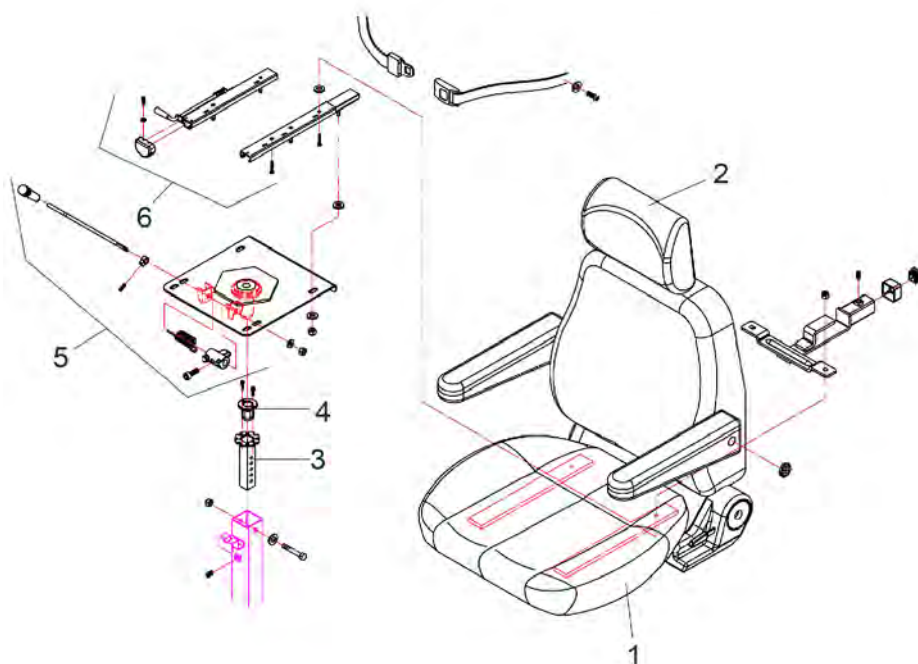

Pos. nr.	Artikelnr.	Beschrijving	Aantal	Prijs (€)
1	950000268	Zitting voor Santis/ Royale scootmobiel	1	€ 512,50
2	950000271	Hoofdsteun voor Royale/Santis/Supreme scootmobiel	1	€ 98,60
3	950000070	Houder zitting voor Royale, Santis, Supreme, Spirit scootmobiel	1	€ 28,40
4	950000149	Insteek voor houder zitting voor Royale, Santis, Supreme, Spirit scootmobiel	1	€ 29,20
5	950000360	Zitbasis voor Royale scootmobiel	1	€ 118,40
6	950000361	Geleiderail zitting links en rechts voor Royale scooter	1	€ 63,10