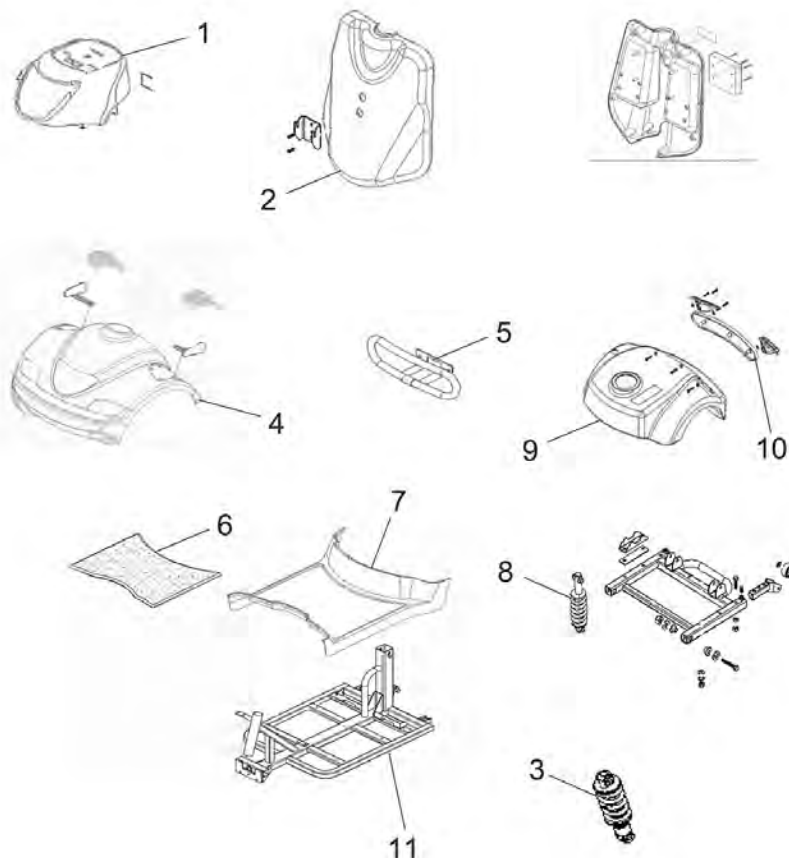

Pos. nr.	Artikelnr.	Beschrijving	Aantal	Prijs (€)
1	950000039	Beschermkap stuur, rood voor Spirit scootmobiel	1	€ 55,30
1	950000040	Beschermkap stuur, titanium voor Spirit scootmobiel	1	€ 55,30
1	950000041	Beschermkap stuur, zwart voor Spirit scootmobiel	1	€ 55,30
2	950000033	Beschermkap buitenzijde stuurkolom, zwart voor Spirit scootmobiel	1	€ 71,00
2	950000031	Beschermkap buitenzijde stuurkolom, rood voor Spirit scootmobiel	1	€ 71,00
2	950000032	Beschermkap buitenzijde stuurkolom, titanium fvoor or Spirit scootmobiel	1	€ 71,00
3	950000078	Ophanging voorzijde voor Spirit scootmobiel	1	€ 30,30
4	950000060	Beschermkap voorzijde, titanium voor Spirit scootmobiel	1	€ 142,00
4	950000059	Beschermkap voorzijde, rood voor Spirit scootmobiel	1	€ 142,00