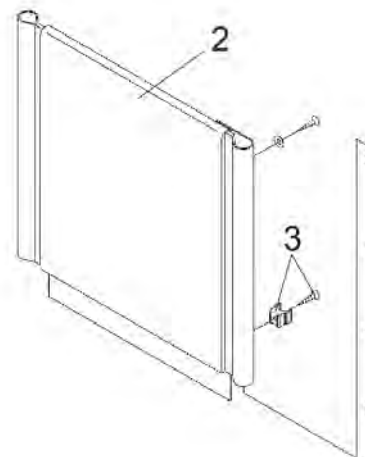

Ecotec - Rugleuning / Zitting

Pos. nr.	Artikelnr.	Beschrijving	Aantal	Prijs (€)
1	900250518	Bekleding zitting, compleet, ZB 39 cm voor Ecotec rolstoel	1	€ 63,10
1	900250519	Bekleding zitting, compleet, ZB 42 cm voor Ecotec rolstoel	1	€ 63,10
1	900250520	Bekleding zitting, compleet, ZB 45 cm voor Ecotec rolstoel		€ 62,40
1	900250521	Bekleding zitting, compleet, ZB 48 cm voor Ecotec rolstoel	1	€ 62,40
1	900250522	Bekleding zitting, compleet, ZB 51 cm voor Ecotec rolstoel	1	€ 62,40
2	900250523	Bekleding rugleuning, compleet, ZB 39 cm voor Ecotec rolstoel	1	€ 68,50
2	900250524	Bekleding rugleuning, compleet, ZB 42 cm voor Ecotec rolstoel	1	€ 68,50
2	900250501	Bekleding rugleuning, compleet ZB 45 cm voor Ecotec rolstoel	1	€ 68,50
2	900250525	Bekleding rugleuning, compleet, ZB 48 cm voor Ecotec rolstoel	1	€ 68,50
2	900250526	Bekleding rugleuning, compleet, ZB 51 cm voor Ecotec rolstoel	1	€ 68,50