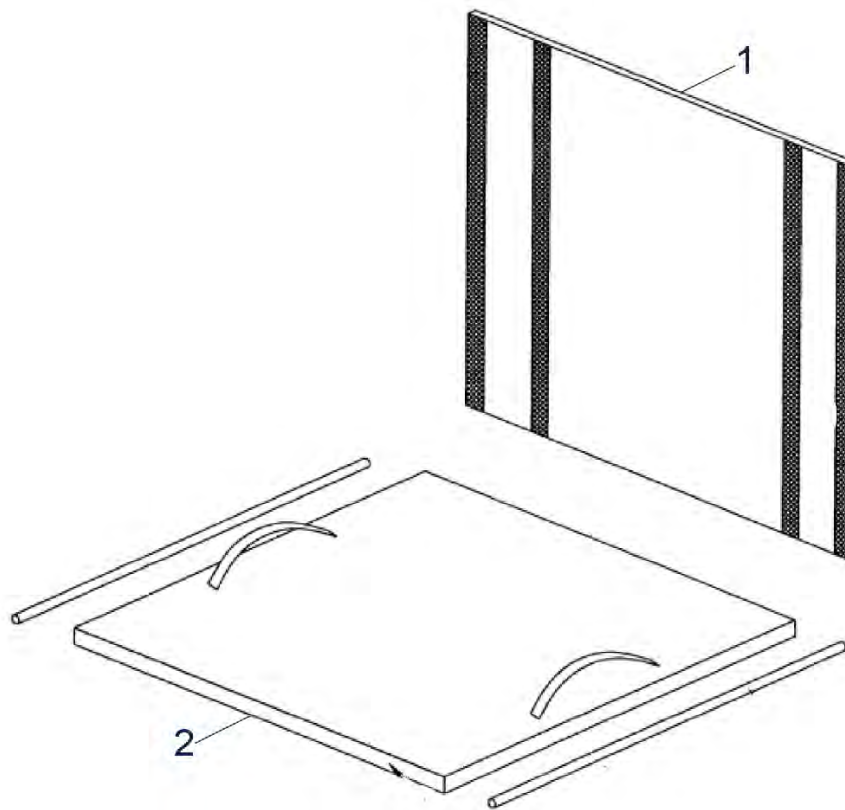

Pos. nr.	Artikelnr.	Beschrijving	Aantal	Prijs (€)
1	900700726	Bekleding rugleuning, compleet ZB 38 cm voor Litec 2G lichtgewicht rolstoel	1	€ 68,50
1	900700727	Bekleding rugleuning, compleet, ZB 42 cm voor Litec 2G lichtgewicht rolstoel	1	€ 68,50
1	900700728	Bekleding rugleuning, compleet, ZB 46 cm voor Litec 2G lichtgewicht rolstoel	1	€ 68,50
1	900700729	Bekleding rugleuning, compleet, ZB 50 cm voor Litec 2G lichtgewicht rolstoel	1	€ 68,50
2	900700730	Bekleding zitting, compleet, ZB 38 cm voor Litec 2G lichtgewicht rolstoel	1	€ 63,10
2	900700731	Bekleding zitting, compleet, ZB 42 cm voor Litec 2G lichtgewicht rolstoel	1	€ 63,10
2	900700732	Bekleding zitting, compleet, ZB 46 cm voor Litec 2G lichtgewicht rolstoel	1	€ 63,10
2	900700733	Bekleding zitting, compleet, ZB 50	1	€ 63,10