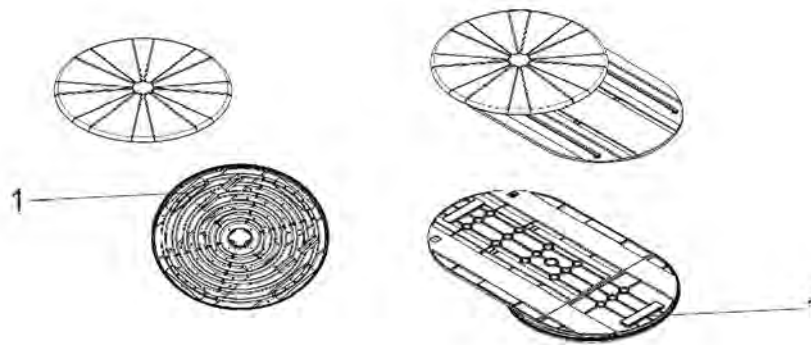

Vitatum K / Vitatum L

Pos. nr.	Artikelnr.	Beschrijving	Aantal	Prijs (€)
1	412100101	Rubber kussen voor Vitatum K, draaihulp	1	€ 3,80