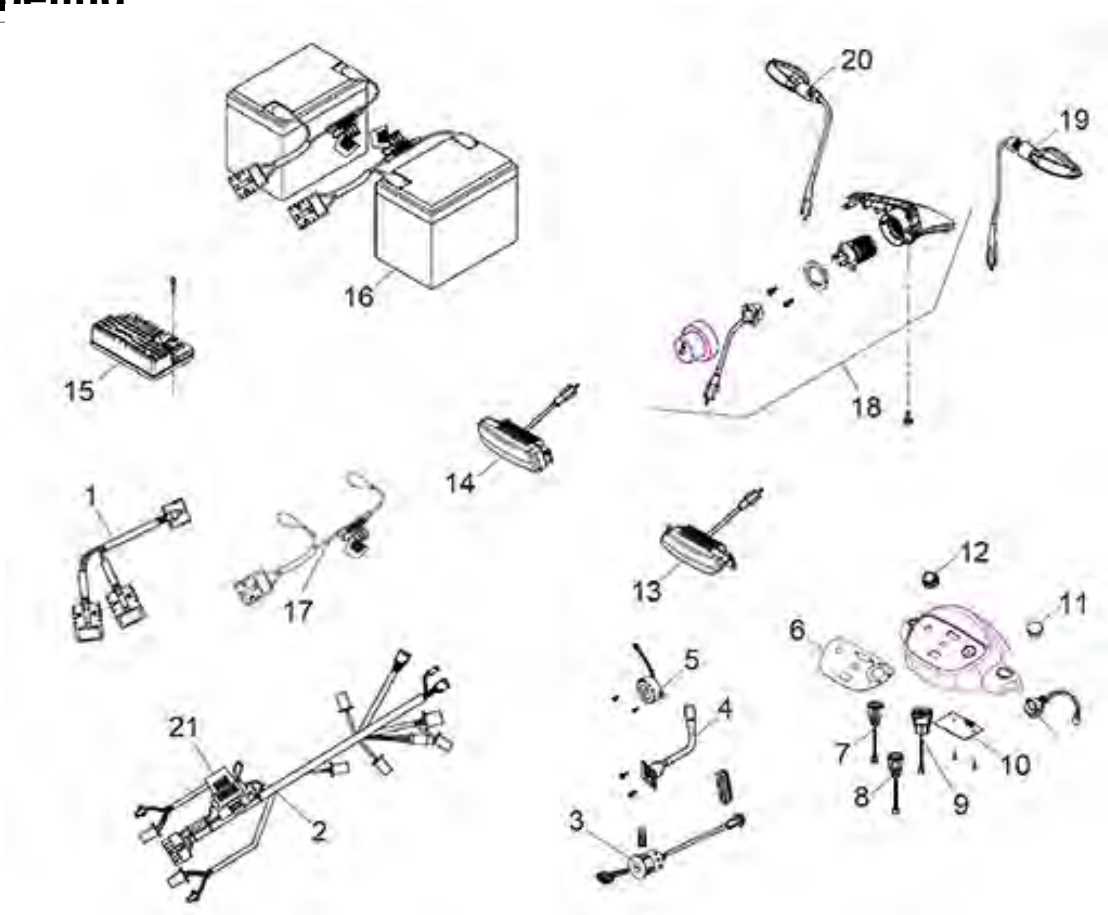

Tourer (ST4D-2G) / Tourer Plus (ST4D Plus-2G) - Elektronica / Bekabeling

Pos. nr.	Artikelnr.	Beschrijving	Aantal	Prijs (€)
1	950001496	Verbindingskabel bedieningseenheid voor ST4D 2G 12km	1	€ 64,70
1	950001497	Verbindingskabel bedieningseenheid voor ST4D 2G 6km	1	€ 64,70
2	950001863	Kabelboom front voor ST4D-2G van SN: 4C2012ST42G002 / ST4D 2G 3-Wiel scootmobiel	1	€ 89,39
2	950001498	Kabelboom voorzijde voor scooter ST4D-2G tot SN: 4C2012ST42G001	1	€ 144,90
3	950001416	Contactschakelaar met 2 sleutels voor ST4D/ST4D-2G scootmobiel	1	€ 36,40
4	950001510	Oplaadcontact voor ST5D 3-Wiel tot Bj. 2019/ST4D-2G/3-wiel scootmobiel	1	€ 13,40
5	950001206	Claxon voor ST5D/ST5D Plus/ST5D 3-Wiel tot Bj. 2019/ST4D-2G/3-wiel scootmobiel	1	€ 10,30
6	950001489	Membraam toetsenbord voor display/bedieningspaneel voor ST4D-2G scootmobiel	1	€ 14,00