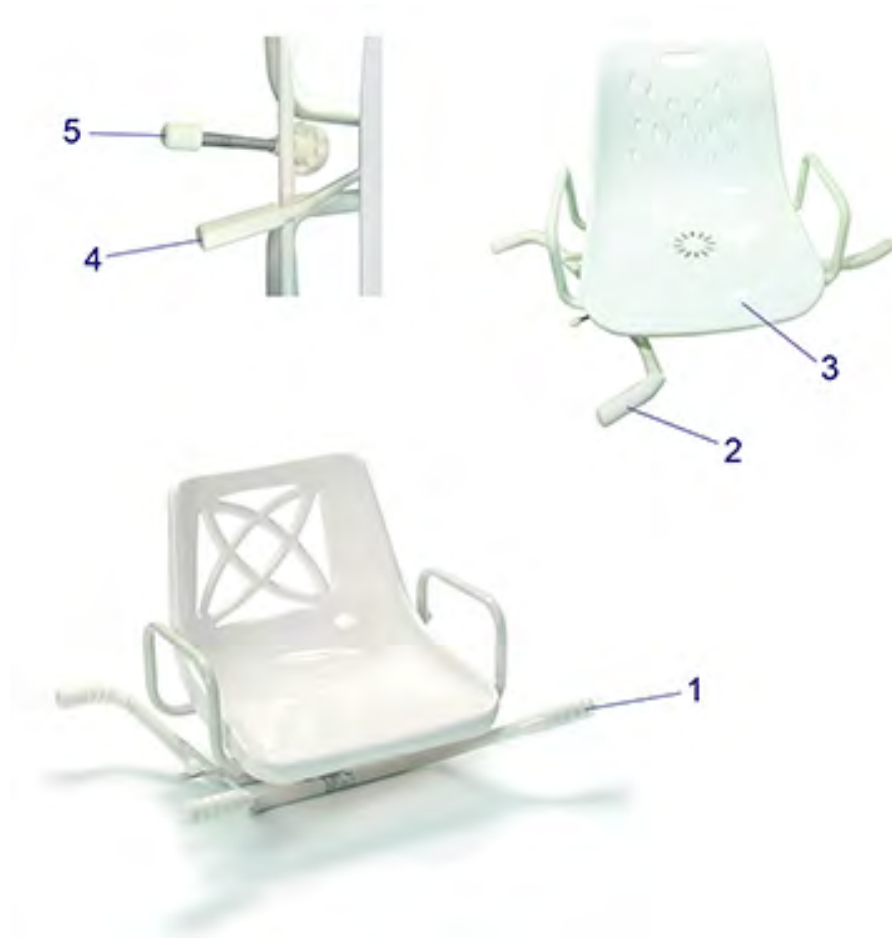

Benny / Benny XL

Pos. nr.	Artikelnr.	Beschrijving	Aantal	Prijs (€)
1	550200010	Stopbouten incl. schroef + rubbering BENNY	1	€ 5,50
2	550200020	Hendel voor BENNY badplank, rood	1	€ 16,80
2	550200030	Hendel voor BENNY badplank, blauw	1	€ 19,20
3	55020030	Rubber kussen voor Benny/Benny XL	1	€ 3,20
4	550200011	Rubberen ring voor stopbout BENNY (set van 4 stuks)	1	€ 2,20

Bad stoel

Beschrijving

BEN / BEN 2G

BES 120

Bob / Bobby

Pos. nr.	Artikelnr.	Beschrijving	Aantal	Prijs (€)
1	550600201	Rubber kussens voor BES 120 / BEN badstoel tot SN: 1P1603200500	1	€ 5,10
2	550600111	Rubber kussen voor BEN badstoel draaizitting	1	€ 2,40
2	550600301	Rubber kussen voor BEN-2G badstoel draaizitting	1	€ 1,00
3	550600303	Zitting voor BEN-2G badstoel draaizitting	1	€ 20,80
3	550600121	Zitting voor BEN badstoel draaizitting	1	€ 30,10
4	550600141	Stelschroef met afdekkap BEN vanaf 1H1603290001	1	€ 6,40
4	550600304	Stelschroef met afdekkap BEN-2G	1	€ 3,20
5	550600302	Stelschroef 125 mm voor BEN-2G badstoel draaizitting	1	€ 4,70
5	550600112	Stelschroef 125 mm voor BEN badstoel draaizitting	1	€ 8,30