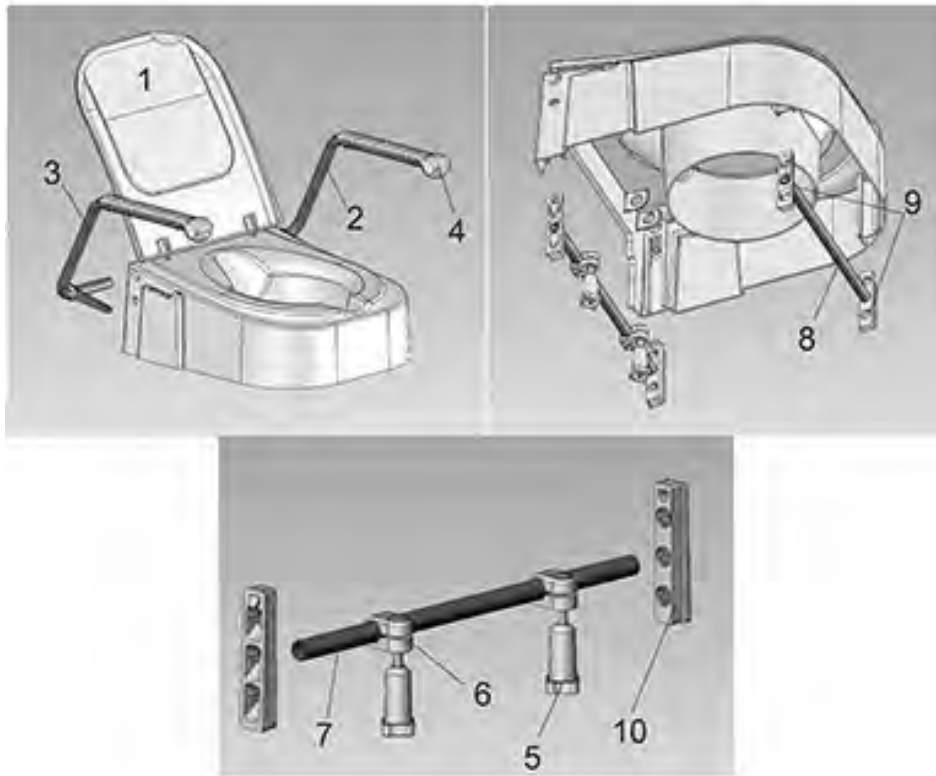

Pos. nr.	Artikelnr.	Beschrijving	Aantal	Prijs (€)
1	5200216	Hoes voor TSE 150	1	€ 16,40
2	5200214	Armsteun + armkussen, grijs, links, TSE 150	1	€ 18,90
3	5200215	Armsteun + armkussen, grijs, rechts, TSE 150	1	€ 18,90
4	5200101	Kussen arMLEuning, plastic, grijs, incl. schroeven voor TSE 150	1	€ 7,10
5	10091-36	Kartelmoer, wit voor TSE 150/TSE 120 verhoogde toiletbril	1	€ 4,40
6	10091-39	M8 schroefbout, incl. adapter voor TSE 150	1	€ 3,20
7	5200213	Kruisstang achterzijde, voor TSE 150	1	€ 5,30
7	5200103	Kruisstang achterzijde, voor TSE150 Redesign L=402 mm	1	€ 5,30
8	5200102	Kruisstang voorzijde, met rubber bekleed voor TSE150 Redesign	1	€ 5,30
8	5200212	Kruisstang voorzijde, met rubber bekleed voor TSE 150	1	€ 5,30
9	5200206	Insteek voorzijde TSE 150	1	€ 4,60

TSE 150

Pos. nr.	Artikelnr.	Beschrijving	Aantal	Prijs (€)
9	5200006	Insteek voorzijde TSE150 +150 Redesign	1	€ 4,60
10	5200207	Insteek achter met klemmen voor TSE 150	1	€ 5,00

Pos. nr.	Artikelnr.	Beschrijving	Aantal	Prijs (€)
1	520500001	Linker armsteun voor TSE 120	1	€ 18,90
2	520500002	Rechter armsteun voor TSE 120	1	€ 18,90
3	520500003	Hoes voor TSE 120	1	€ 16,40
4	520500004	Insteek achter voor TSE 120	1	€ 5,00
5	520500005	Bevestigingselement voor TSE 120	1	€ 8,40
6	10091-36	Kartelmoer, wit voor TSE 150/TSE 120 verhoogde toiletbril	1	€ 4,40
7	520500006	Hoogte-instelling met slanghoes TSE 120	1	€ 4,70
8	520500007	Zeskantschroef M8x100 voor TSE 120	1	€ 3,20
9	520500008	Sterknop wit bevestiging bovenkant TSE 120 Plus STAR VS 50 M8x58 wit	1	€ 8,20
10	520500009	Bevestigingssysteem bovenzijde voor TSE 120 Plus	1	€ 3,50
o. Abb.	520500010	Bevestigingskit bovenzijde voor TSE 120 tot TSE 120 Plus	1	€ 15,00
o. Abb.	520500012	Bevestigingsset voor TSE 120	1	€ 11,10