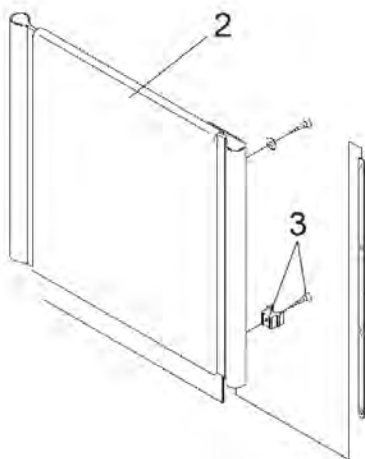

Pos. nr.	Artikelnr.	Beschrijving	Aantal	Prijs (€)
1	900700646	Bekleding zitting, compleet, ZB 39 cm voor Litec rolstoel	1	€ 63,10
1	900700647	Bekleding zitting, compleet, ZB 42 cm voor Litec rolstoel	1	€ 63,10
1	900700648	Bekleding zitting, compleet, ZB 45 cm voor Litec rolstoel	1	€ 63,10
1	900700649	Bekleding zitting, compleet, ZB 48 cm voor Litec rolstoel	1	€ 63,10
1	900700650	Bekleding zitting, compleet, ZB 51 cm voor Litec rolstoel	1	€ 63,10
2	900700651	Bekleding rugleuning, compleet, ZB 39 cm voor Litec rolstoel	1	€ 68,50
2	900700652	Bekleding rugleuning, compleet, ZB 42 cm voor Litec rolstoel	1	€ 68,50
2	900700653	Bekleding rugleuning, compleet, ZB 45 cm voor Litec rolstoel	1	€ 68,50
2	900700654	Bekleding rugleuning, compleet, ZB 48 cm voor Litec rolstoel	1	€ 68,50
2	900700655	Bekleding rugleuning, compleet, ZB 51 cm voor Litec rolstoel	1	€ 68,50