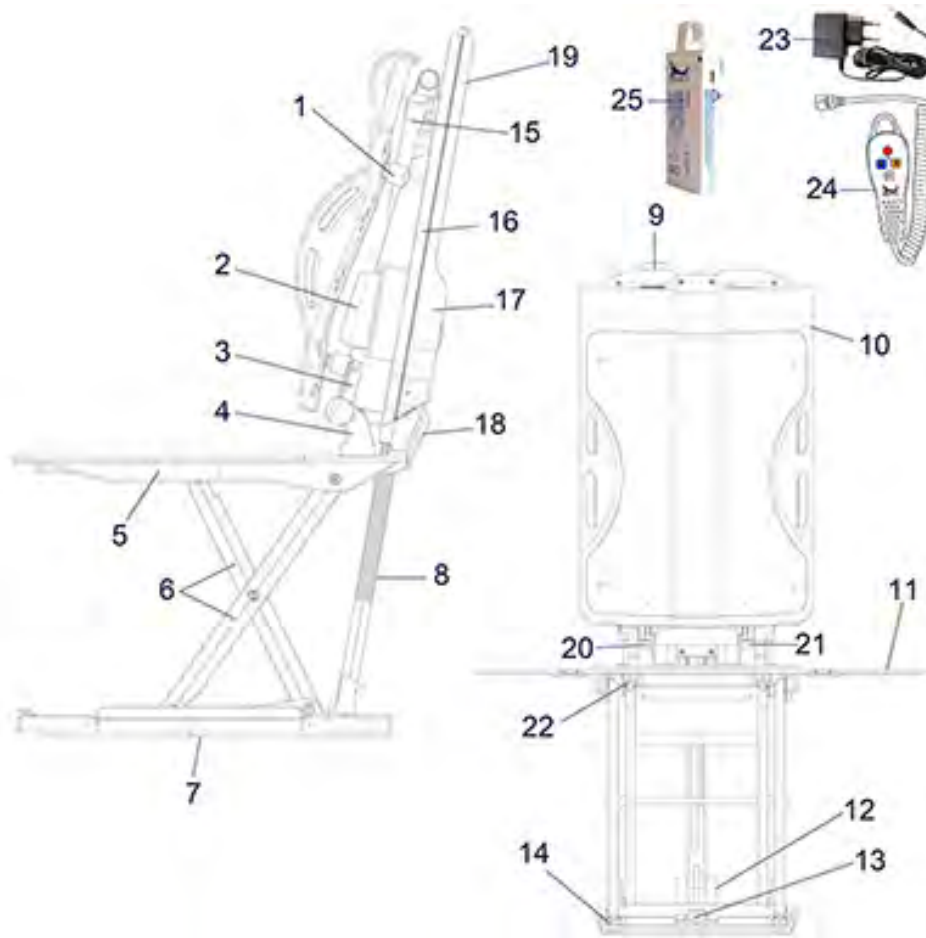

Felix (Abgekündigt / Discontinued)

Beschrijving

Felix - Reserveonderdelen

Felix - Accessoires

Pos. nr.	Artikelnr.	Beschrijving	Aantal	Prijs (€)
1	400591	Facelift bevestiging rugleuning	1	€ 1,40
2	400590	Facelift motorafdekplaat	1	€ 26,00
3	400598	Facelift beugel vlakke spie, links, rood	1	€ 2,80
3	400599	Facelift beugel vlakke spie, rechts, rood	1	€ 2,80
4	400415	Lagerblok voor Akkulift, links, kan worden verlaagd	1	€ 3,00
4	400414	Lagerblok voor Akkulift, rechts, kan worden verlaagd	1	€ 3,00
5	400575	Zitplaat voor Felix 2 Akkulift	1	€ 42,50
6	400417	Vouwsysteem voor Akkulift, compleet	1	€ 86,90
7	400424	Basisplaat met plastic C-profiel	1	€ 34,30
8	400609	Getande stang voor Akkulift Facelift	1	€ 34,60
9	400612	Duwstang voor Akkulift Facelift	1	€ 4,60
10	400631	Rugleuning Akkulift Felix ERGO	1	€ 22,40
11	400447	Zijflap voor Akkulift	1	€ 18,90