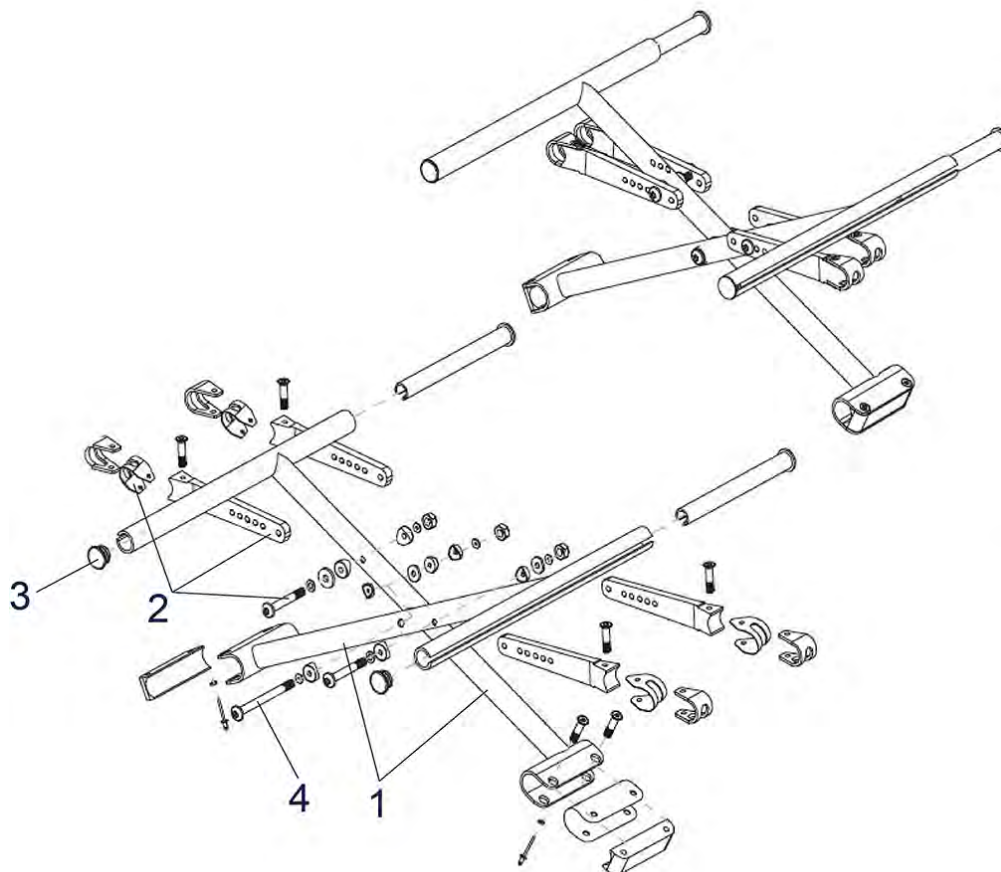

Pos. nr.	Artikelnr.	Beschrijving	Aantal	Prijs (€)
1	900500710	Vouwsysteem voor Freetec 43 cm rolstoel	1	€ 72,30
1	900500711	Vouwsysteem voor Freetec 45 cm rolstoel	1	€ 72,30
1	900500708	Vouwsysteem voor Freetec 38 cm rolstoel	1	€ 72,30
1	900500763	Vouwsysteem voor Freetec 52 cm rolstoel	1	€ 72,30
1	900500764	Vouwsysteem voor Freetec 54 cm rolstoel	1	€ 72,30
1	900500712	Vouwsysteem voor Freetec 48 cm rolstoel	1	€ 72,30
1	900500713	Vouwsysteem voor Freetec 50 cm rolstoel	1	€ 72,30
1	900500709	Vouwsysteem voor Freetec 41 cm rolstoel	1	€ 72,30
2	900500714	Vouwframesteun compl. voor Freetec rolstoel	1	€ 15,10
3	900500715	Einddop voor vouwframe voor Freetec rolstoel	1	€ 6,00