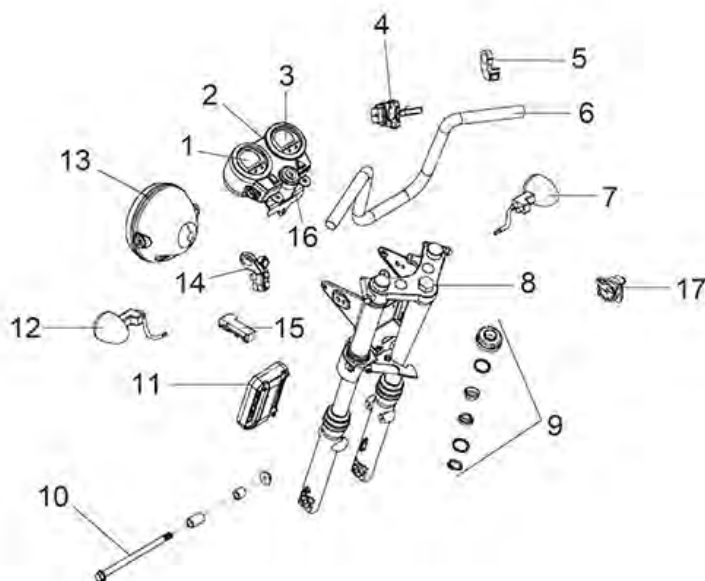

Pos. nr.	Artikelnr.	Beschrijving	Aantal	Prijs (€)
1	950000647	Accudisplay voor Sportrider scootmobiel	1	€ 124,90
2	950000606	Display/bedieningspaneel voor Sportrider scootmobiel	1	€ 457,30
3	950000646	Toerenteller voor Sportrider scootmobiel	1	€ 149,90
4	950000640	Gashendel voor Sportrider scootmobiel	1	€ 128,80
5	950000633	Hoog/Laag schakelaar voor Sportrider scootmobiel met beugel	1	€ 22,10
6	950000628	Stuur voor Sportrider scootmobiel	1	€ 117,00
7	950000627	Richtingaanwijzer voorzijde rechts voor Sportrider scootmobiel	1	€ 41,40
8	950000601	Geveerde vork comp. voor Sportrider scootmobiel	1	€ 1.010,50
9	950000615	Stuurlager voor Sportrider scootmobiel	1	€ 25,70
10	950000625	Vooras comp. voor Sportrider scootmobiel	1	€ 46,10
11	950000690	Bovendeel behuizing voor	1	€ 14,90