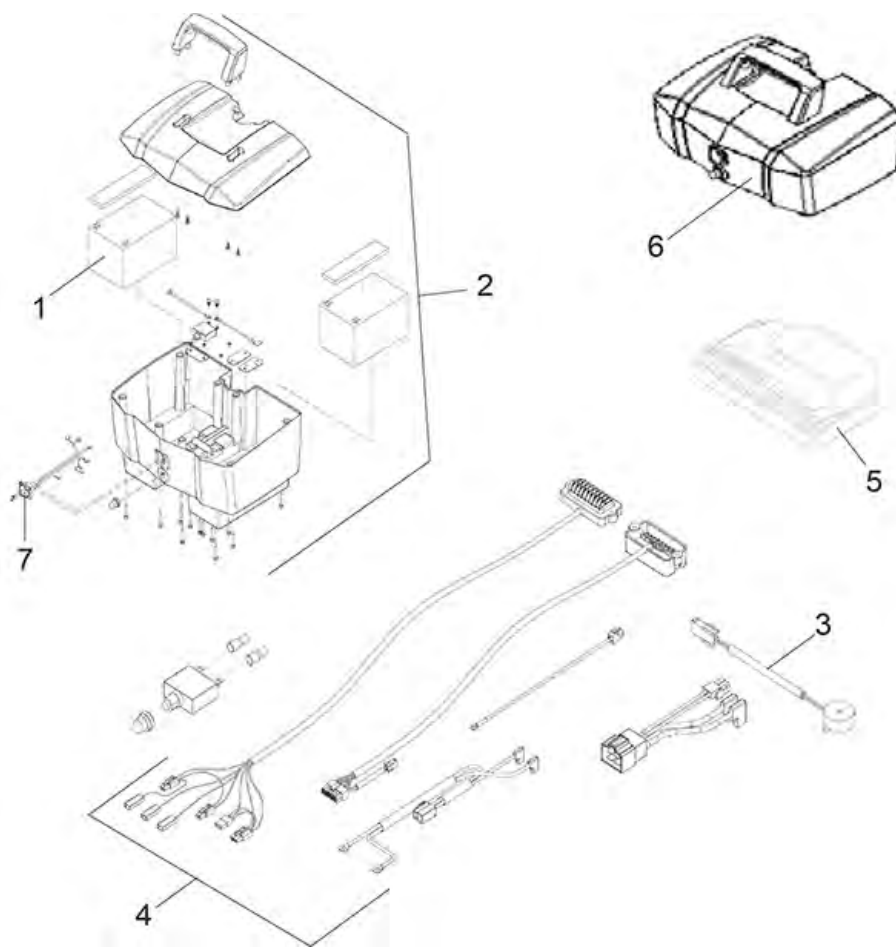

Pos. nr.	Artikelnr.	Beschrijving	Aantal	Prijs (€)
1	950000903	12 V - 20 Ah accu voor Scout/ST3 scooter (Alleen in paren)	2	€ 156,90
2	950000924	Accubehuizing met 20 Ah voor Scout scooter	1	€ 276,10
3	950000781	Claxon voor Envoy/Envoy S/Scout scooter	1	€ 17,10
4	950000929	Complete kabelboom voor Scout scooter	1	€ 59,10
5	950000906	Bedieningseenheid voor Scout scooter	1	€ 203,80
6	950000913	Accubehuizing voor 20 Ah voor Scout scooter	1	€ 128,80
7	950000909	Opladcontact voor Scout scooter	1	€ 19,80
o.Abb.	950000934	Beugel voor accubehuizing voor Scout scooter	1	€ 23,60
o.Abb.	950000433	Oplader voor Powerstroll + voor New Kite, Scout scooter	1	€ 105,10