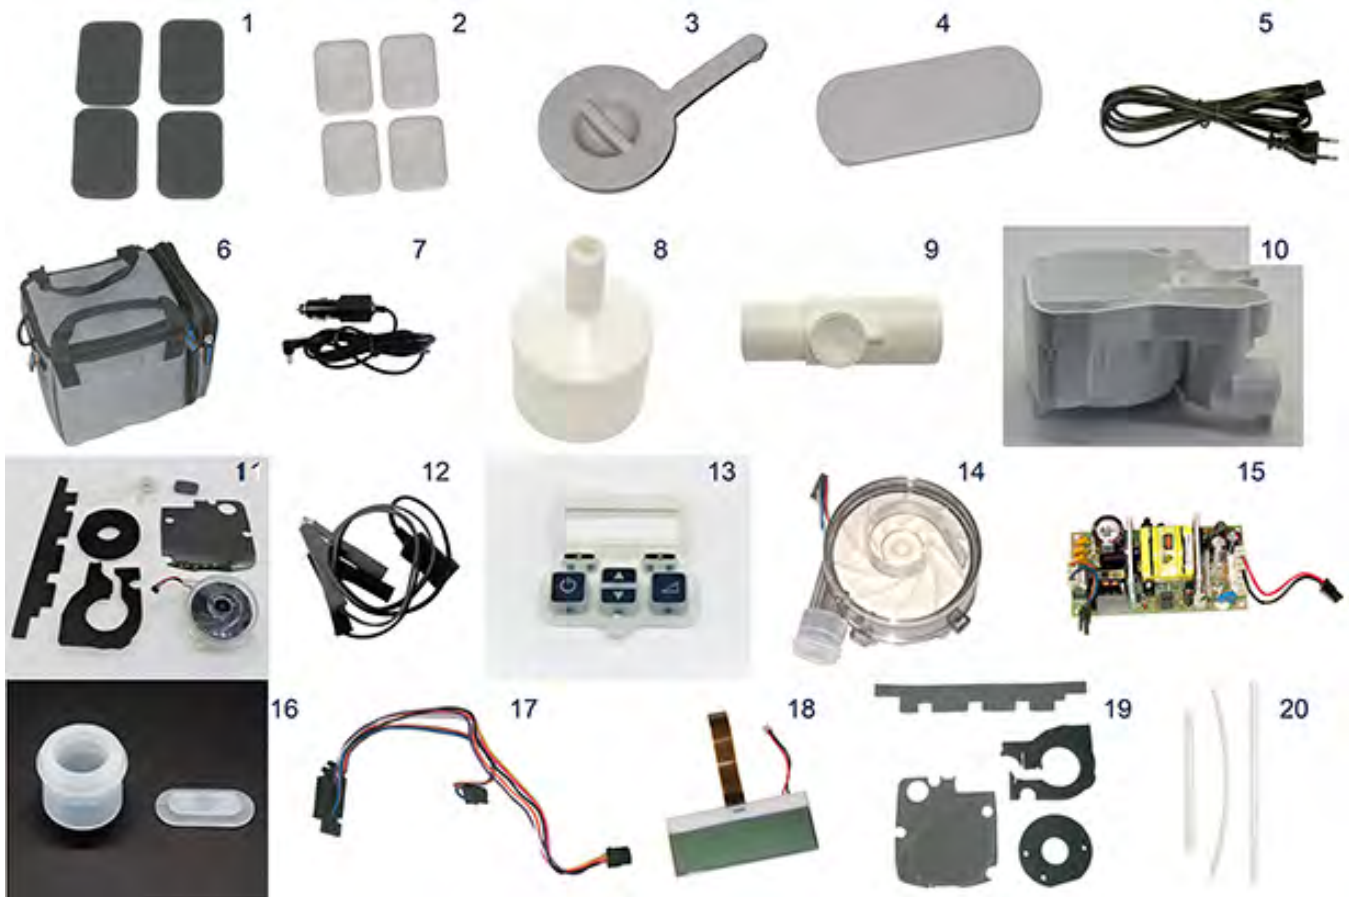

SleepCube - Reserveonderdelen 1

Pos. nr.	Artikelnr.	Beschrijving	Aantal	Prijs (€)
1	DV51D-602	DV-serie luchtinlaatfilter (verpakking van 4)	1	€ 4,60
2	DV51D-603	DV-serie fijn luchtfilter (verpakking van 4)	1	€ 6,20
3	DV51D-604	Stekker luchttoevoer	1	€ 3,10
4	DV51D-605	SleepCube bescherming voor aansluiting verwarming	1	€ 7,70
5	DV51D-607	Stroomkabel EU	1	€ 9,20
6	DV51D-610	SleepCube (zwart) draagtas	1	€ 29,20
7	DV51D-619	12 V DC stroomkabel voor DV serie	1	€ 9,20
8	DV51D-620	Drukregelaar	1	€ 4,50
9	DV51D-621	Debietregelklep	1	€ 11,90
10	DV51D-680	SleepCube Blower reservechassis	1	€ 25,90
11	DV51D-682	SleepCube vernieuwingsset	1	€ 152,20
12	DV51D-696	Gelijkstroom Accuklem op Adapter	1	€ 76,90
13	DV51D-671	Toetsenpaneel	1	€ 15,40
14	DV51D-672	Blazer	1	€ 136,80
15	DV51D-674	Stroomvoorziening	1	€ 74,90