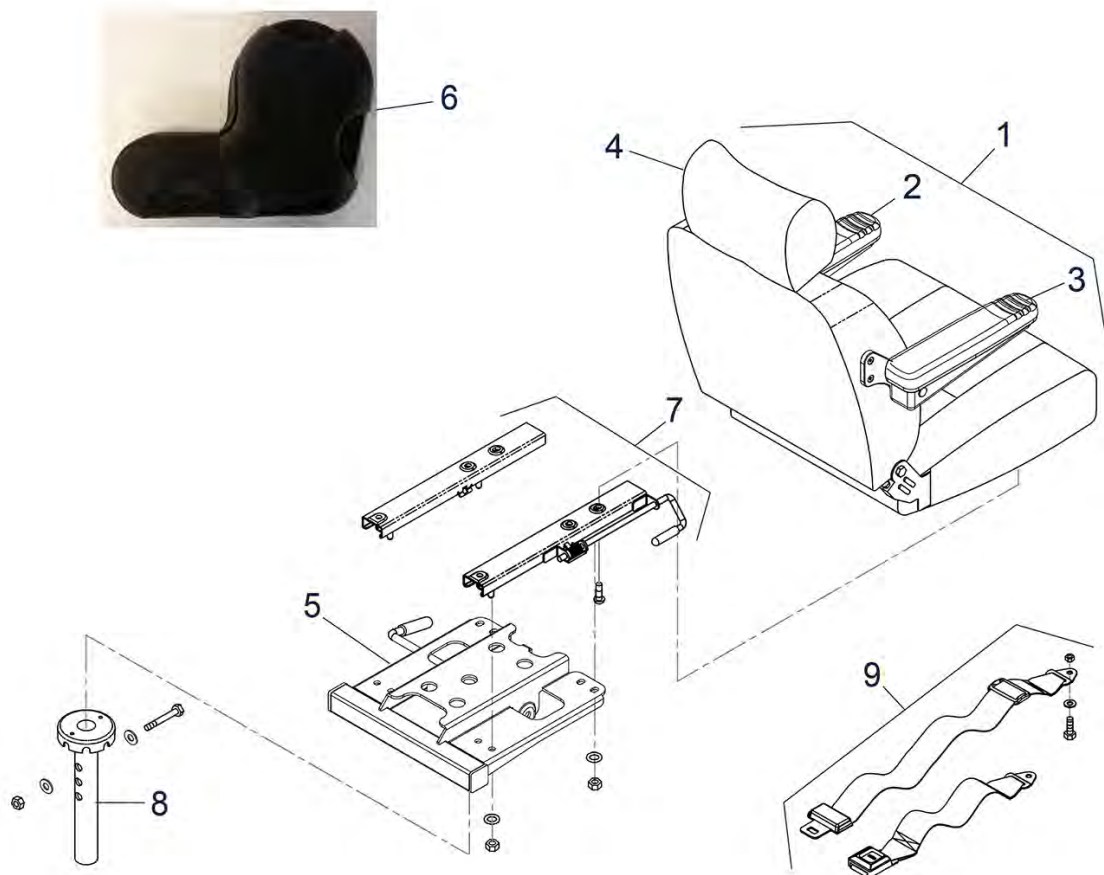

Pos. nr.	Artikelnr.	Beschrijving	Aantal	Prijs (€)
1	950001688	Zitsysteem voor Scooter ST6 vanaf SN 4C2004ST6D4007 (zonder onderstel en stoelverstelling)	1	€ 603,80
1	950001664	Zitting voor ST6 scootmobiel tot SN: 4C2004ST6D4006 (zonder onderstel en stoelverstelling)	1	€ 669,10
2	950001690	Beugel Handrail comp. links voor Scooter ST6 vanaf SN 4C2004ST6D4007	1	€ 102,60
3	950001689	Beugel Handrail comp. rechts voor Scooter ST6 vanaf SN 4C2004ST6D4007	1	€ 102,60
4	950001667	Hoofdsteun voor ST6 scootmobiel	1	€ 67,10
5	950001668	Zitbasis (draaiplaat) voor ST6 scootmobiel	1	€ 160,00
6	950001292	Beschermkap hendel voor aanpassing zitting voor ST5D/ST6 scootmobiel	1	€ 3,80
7	950001278	Aanpassing zitting comp. voor ST5D/3-Wiel tot Bj. 2019/ST5D Plus/ST5D 3-Wiel/ST4D/ST4D-2G/ST6	1	€ 42,30