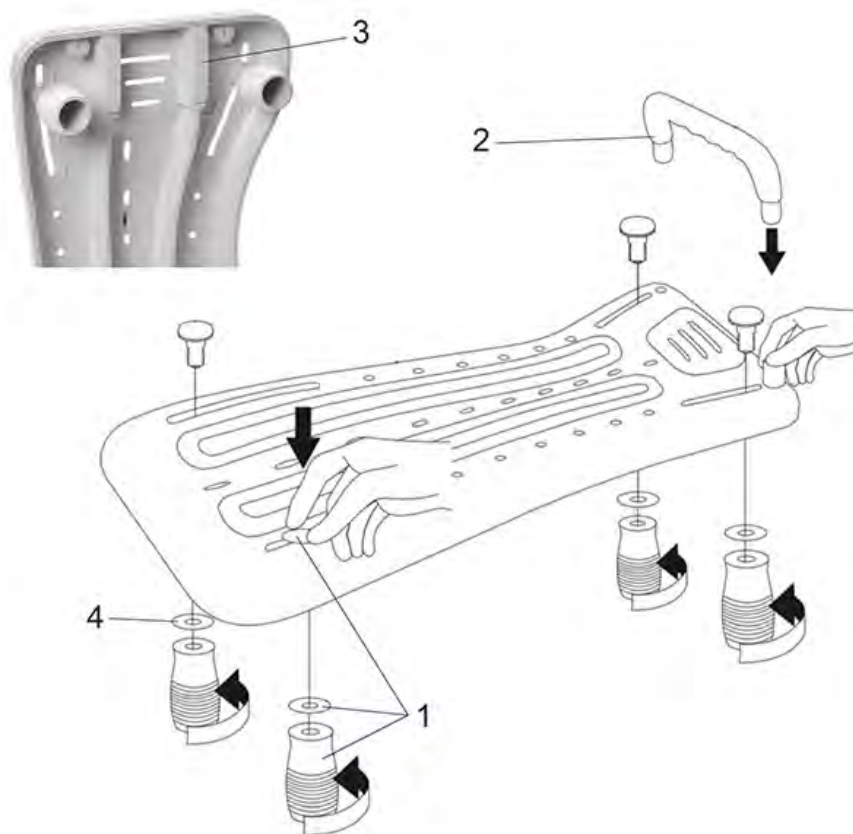

Pos. nr.	Artikelnr.	Beschrijving	Aantal	Prijs (€)
1	550200010	Stopbouten incl. schroef + rubbering BENNY	1	€ 5,50
2	550200020	Hendel voor BENNY badplank, rood	1	€ 16,80
2	550200030	Hendel voor BENNY badplank, blauw	1	€ 19,20
3	55020030	Rubber kussen voor Benny/Benny XL	1	€ 3,20
4	550200011	Rubberen ring voor stopbout BENNY (set van 4 stuks)	1	€ 2,20