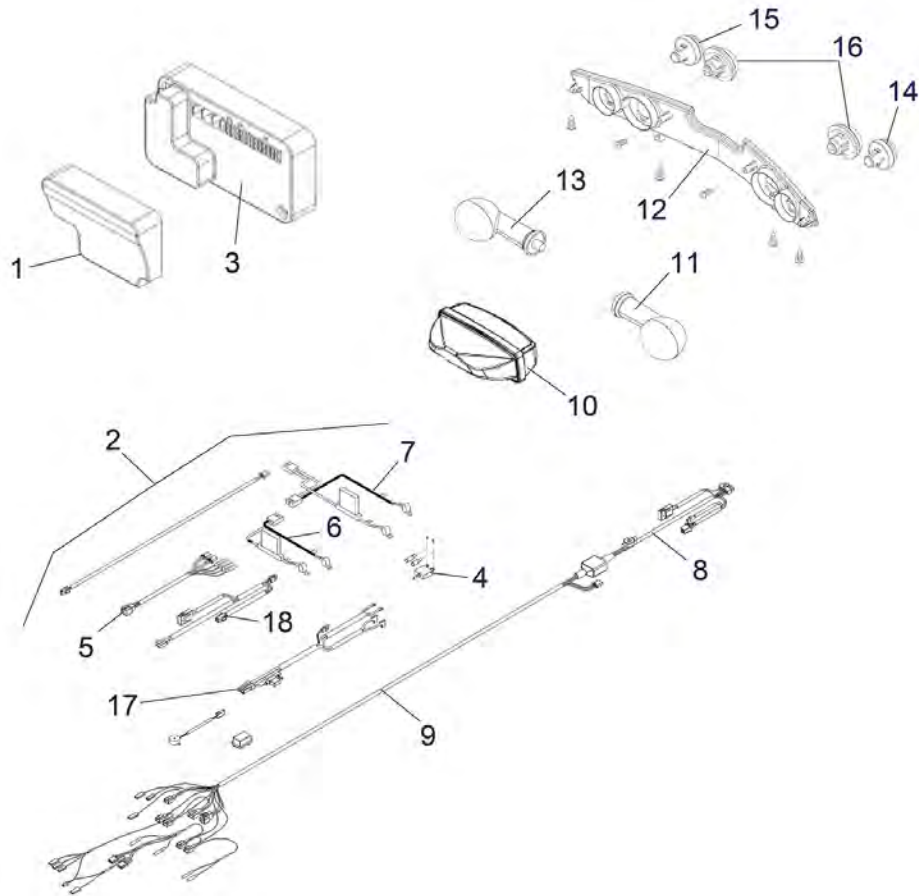

Pos. nr.	Artikelnr.	Beschrijving	Aantal	Prijs (€)
1	950000797	Hoes voor bedieningseenheid voor Envoy S scootmobiel tot SN 2W2206ENVOY000	1	€ 6,70
1	950500302	Hoes voor bedieningseenheid voor Envoy scootmobiel vanaf SN 2W2206ENVOY001	1	€ 6,25
2	950000727	Bekabeling comp. voor Envoy/Envoy S scootmobiel	1	€ 191,80
2	950500249	Bekabeling comp. voor Envoy/Envoy S scootmobiel	1	€ 191,80
2	950500294	Bekabeling voor Scooter Envoy vanaf SN 2W2012ENVOY001	1	€ 196,80
3	950500303	Rhino DR 90A bedieningseenheid voor Envoy scootmobiel 6km/h vanaf SN: 2W2206ENVOY001	1	€ 247,21
3	950000792	70A S-Drive bedieningseenheid voor Envoy S scootmobiel 10km/h	1	€ 190,50
3	950000706	70A S-Drive bedieningseenheid voor Envoy scootmobiel 6km/h tot SN: 2W2206ENVOY000	1	€ 190,50
4	950500207	35A x 1 overbelastingsschakelaar voor Envoy/Envoy S scootmobiel	1	€ 11,70