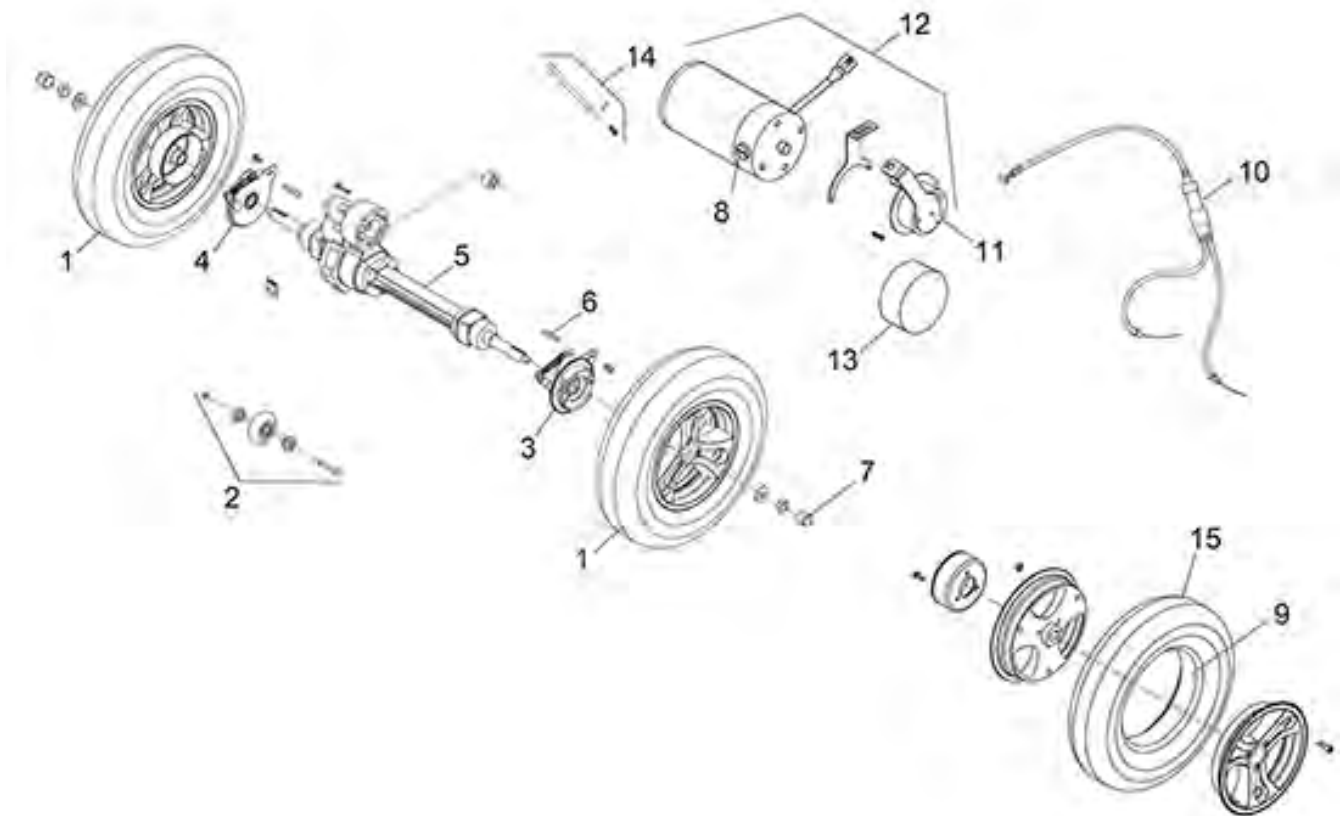

Pos. nr.	Artikelnr.	Beschrijving	Aantal	Prijs (€)
1	950001651	Achterwiel, comp. voor ST6 scooter	1	€ 278,40
2	950001265	Anti-tipwiel comp. voor ST5D/ST5D Plus/ST5D 3-Wiel/ST6/ST4D 2G 3-wiel scooter	1	€ 7,90
3	950001652	Rem comp. rechts, voor ST6 scooter	1	€ 94,90
4	950001653	Rem comp. links, voor ST6 scooter	1	€ 94,90
5	950001671	Transmissie comp. voor ST6 scooter	1	€ 645,00
6	950001669	5x30 wig voor transmissie voor ST4D-2G/3-Wiel/ST5D Plus/ST5D 3-Wiel tot Bj. 2019/ST5D 3-Rad/ST6 scooter	1	€ 1,80
7	950001257	Afdekkap voor wielbout voor ST5D/ST4D/ST4D-2G/3-Wiel/ST6 scooter	1	€ 2,60
8	950001150	Borgschroef kolen schacht voor scooter ST3/ST5D 3-Wiel tot Bj. 2019/ ST6 3/4-Wiel	1	€ 11,20
9	950001622	Binnenband, voor/achter voor ST6	1	€ 28,00