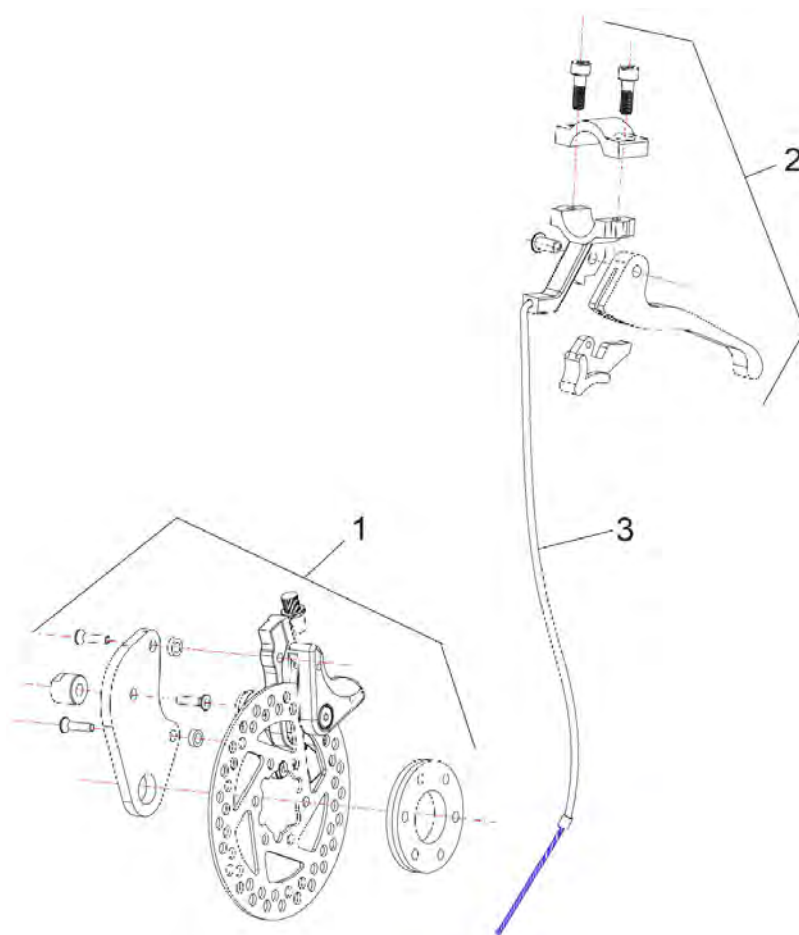

Pos. nr.	Artikelnr.	Beschrijving	Aantal	Prijs (€)
1	900350102	Schijfremmen comp. rechts voor Sentra XXL rolstoel	1	€ 126,90
1	900350101	Schijfremmen comp. links voor Sentra XXL rolstoel	1	€ 126,90
2	900350103	Remhendel voor begeleider voor Sentra XXL rolstoel	1	€ 42,60
3	900350113	Remkabel, rechts/links voor Sentra XXL rolstoel	1	€ 22,80