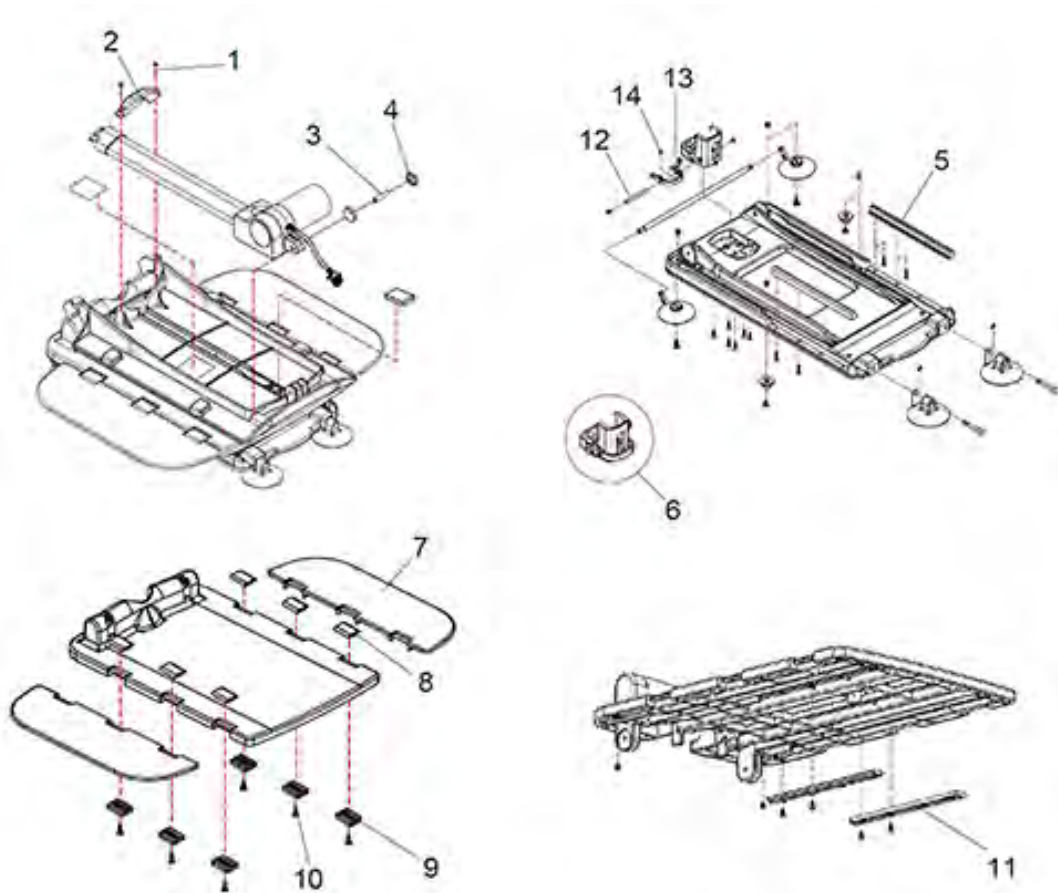

AquaJoy - Reserveonderdelen

Pos. nr.	Artikelnr.	Beschrijving	Aantal	Prijs (€)
1	B06S01	AquaJoy Premier PLUS schroef voor beugel aandrijving	1	€ 2,40
2	B01S05	AquaJoy Premier PLUS beugel lagere aandrijving	1	€ 4,40
3	B04S02	AquaJoy Premier PLUS, bevestigingskoker voor motorbouten	1	€ 6,00
4	B01S04	AquaJoy Premier PLUS, bevestigingsbouten voor motor	1	€ 2,40
5	B01S24	AquaJoy Premier PLUS rails voor onderste glij schoen	1	€ 5,10
6	B01S17	AquaJoy Premier PLUS beugel aandrijving basisplaat	1	€ 6,00
7	B01S07	Zijflap voor AquaJoy Premier PLUS	1	€ 66,70
8	B01S08	AquaJoy Premier PLUS scharnier voor plaat bovenzijde	1	€ 2,20
9	B01S09	AquaJoy Premier PLUS scharnier voor plaat onderzijde	1	€ 2,20
10	B06S02	AquaJoy Premier PLUS scharnierschroef	1	€ 1,20