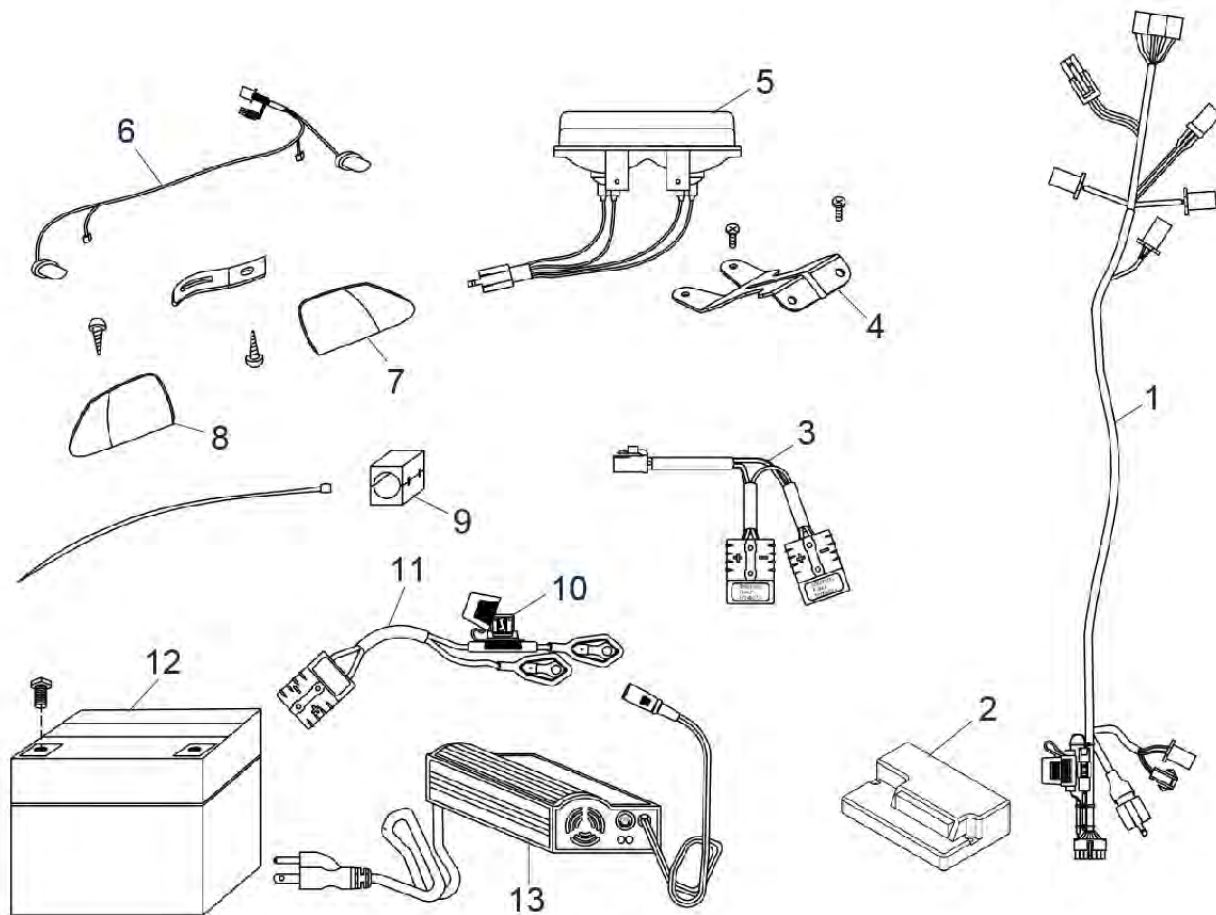

Pos. nr.	Artikelnr.	Beschrijving	Aantal	Prijs (€)
1	950001556	Bekabeling voor ST5D 3-Wiel scootmobiel	1	€ 170,10
2	950001555	Bediening RHINO II 120A voor ST5D 3-Wiel scootmobiel	1	€ 634,50
3	950001557	Verbindingskabel bedieningseenheid voor ST5D 3-Wiel scootmobiel	1	€ 78,90
4	950001563	Beugel voor koplamp voor ST5D 3-Wiel scootmobiel	1	€ 2,10
5	950001559	Koplamp voor ST5D 3-Wiel scootmobiel	1	€ 84,00
6	950001560	Kabel Achterlicht / Richtingaanwijzer ST5D 3-Wiel scootmobiel	1	€ 72,90
7	950001561	Richtingaanwijzer, achter, rechts voor ST5D 3-Wiel scootmobiel	1	€ 25,60
8	950001562	Richtingaanwijzer, achter, links voor ST5D 3-Wiel scootmobiel	1	€ 25,60
9	950001266	Ferriet voor motorkabel voor ST5D/3-Wiel tot Bj. 2019/ST5D Plus/ST5D 3-Wiel/ST4D/ST6 scootmobiel	1	€ 11,90