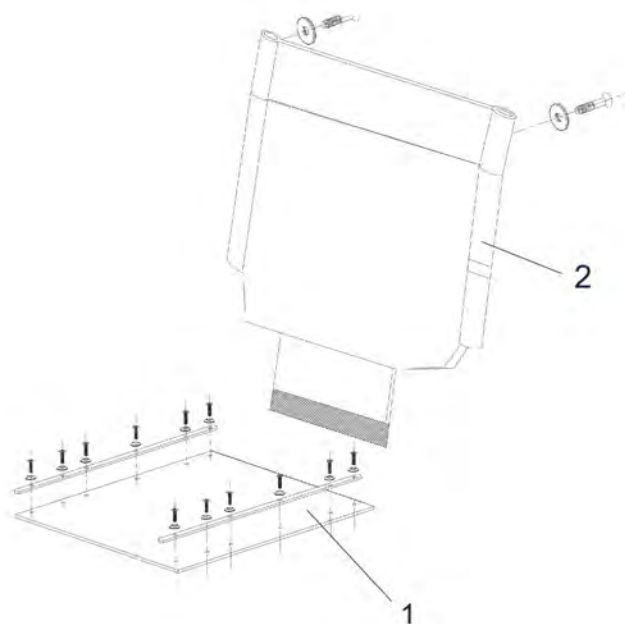

Pos. nr.	Artikelnr.	Beschrijving	Aantal	Prijs (€)
1	900100718	Bekleding zitting, compleet, voor Rotec 38 cm rolstoel	1	€ 55,30
1	900100719	Bekleding zitting, compleet, voor Rotec 41 cm rolstoel	1	€ 55,30
1	900100720	Bekleding zitting, compleet, voor Rotec 43 cm rolstoel	1	€ 55,30
1	900100721	Bekleding zitting, compleet, voor Rotec 45 cm rolstoel	1	€ 55,30
1	900100722	Bekleding zitting, compleet, voor Rotec 48 cm rolstoel	1	€ 55,30
1	900100723	Bekleding zitting, compleet, voor Rotec 50 cm rolstoel	1	€ 55,30
1	900100765	Bekleding zitting, compleet, voor Rotec 52 cm rolstoel	1	€ 55,30
1	900100766	Bekleding zitting, compleet, voor Rotec 54 cm rolstoel	1	€ 55,30
1	900100793	Bekleding zitting, compleet, voor Rotec XL 51 cm rolstoel tot SN: 2A1801...	1	€ 74,90
1	900300107	Bekleding zitting Rolstoel Rotec XL 51 cm vanaf SN 2A1801 (diepte	1	€ 53,90