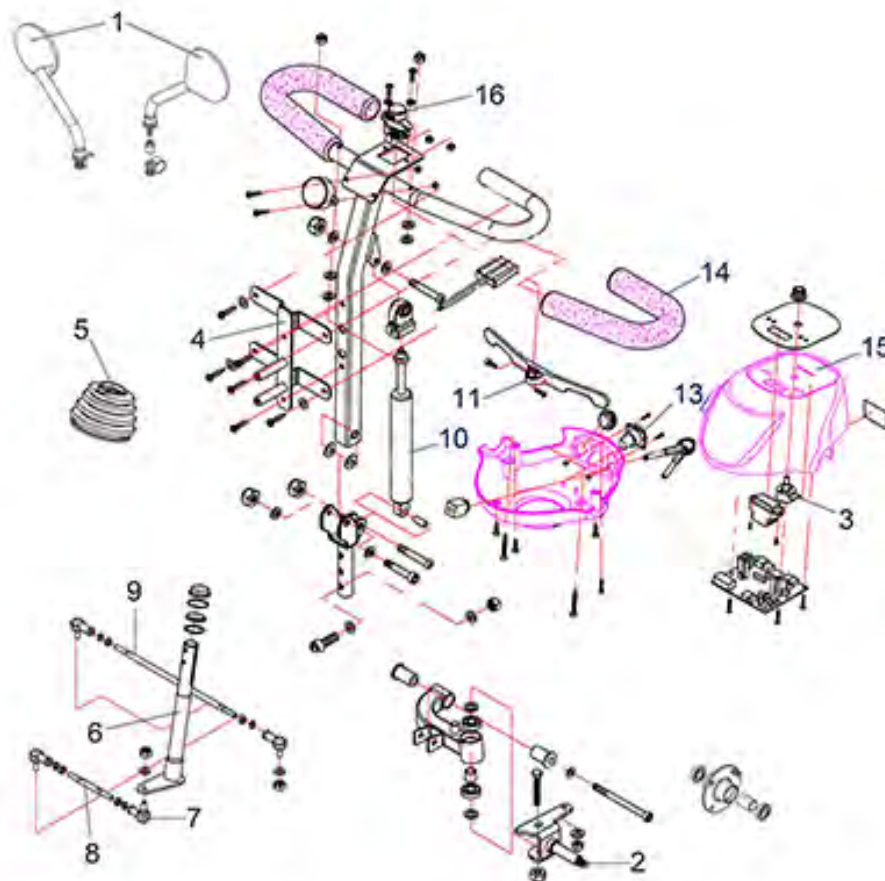

Beschrijving

Spirit - Stuurkolom

Spirit - Elektronica / Verlichting

Spirit - Motor / Wielen

Spirit - Zitting

Spirit - Afdekplaat / Frame

Spirit - Accessoires

Pos. nr.	Artikelnr.	Beschrijving	Aantal	Prijs (€)
1	950000035	Achteruitkijkspiegel, (links = rechts) voor Spirit scootmobiel	1	€ 27,70
2	950500247	Ophanging linkerviel voor Spirit scootmobiel	1	€ 54,60
2	950500248	Ophanging rechterwiel voor Spirit scootmobiel	1	€ 54,60
3	950000043	Snelheidsregelaar voor Spirit scootmobiel	1	€ 23,70
4	950000065	Mandhouder voor Spirit scootmobiel	1	€ 4,70
5	950000062	Stofhoes voor Spirit scootmobiel	1	€ 9,40
6	950000071	Stang balhoofd voor Spirit scootmobiel	1	€ 47,30
7	950000086	Uiteinde koppelstang links/rechts voor Spirit scootmobiel	1	€ 16,50
8	950500245	Korte stuurstang voor Spirit scootmobiel	1	€ 44,70
9	950500246	Lange stuurstang voor Spirit scootmobiel	1	€ 44,70
10	950000063	Gasgeveerde demper voor	1	€ 71,00