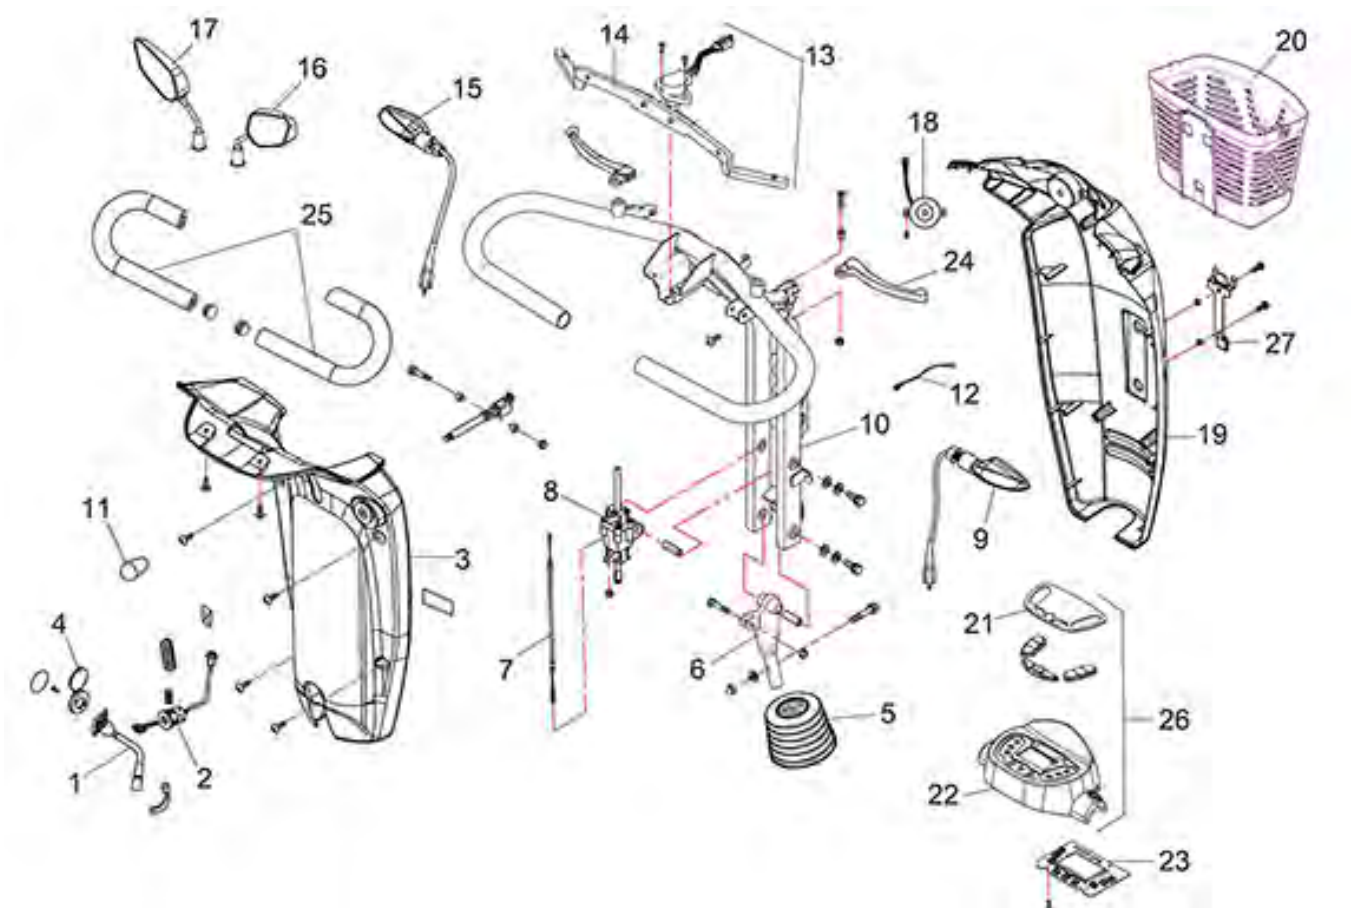

Blaze (ST5D Plus) - Stuurkolom

Pos. nr.	Artikelnr.	Beschrijving	Aantal	Prijs (€)
1	950001212	Oplaadcontact voor ST5D/ST5D Plus/ST5D 3-Wiel/ST4D scooter	1	€ 13,40
2	950001211	Contactschakelaar met 2 sleutels voor ST5D/ST5D Plus/ST5D 3-Wiel/ST6 scooter	1	€ 36,40
3	950001311	Hoes stuurinrichting achterzijde voor Scooter ST5D Plus	1	€ 79,00
4	950001297	Beschermende hoes voor oplader voor Scooter ST5D/ST5D Plus/ST5D 3-Wiel/ST4D	1	€ 3,50
5	950001204	Stofhoes voor ST5D/ST5D Plus/ST5D 3-Wiel/ST6/ST4D-2G/3-wiel scooter	1	€ 5,10
6	950001312	Verbindingsstuk B, besturing lager verstelb. voor Scooter ST5D Plus/ST5D 3-Wiel/ST4D-2G 3-wiel	1	€ 49,90
7	950001273	Verstelkabel stuurinrichting voor ST5D/ST5D Plus/ST5D 3-Wiel/ST6 scooter	1	€ 6,10
8	950001272	Vergrendelingsmechanisme voor verstellen stuurinrichting voor ST5D/3-Wiel tot Bj.2019/ST5D	1	€ 88,50