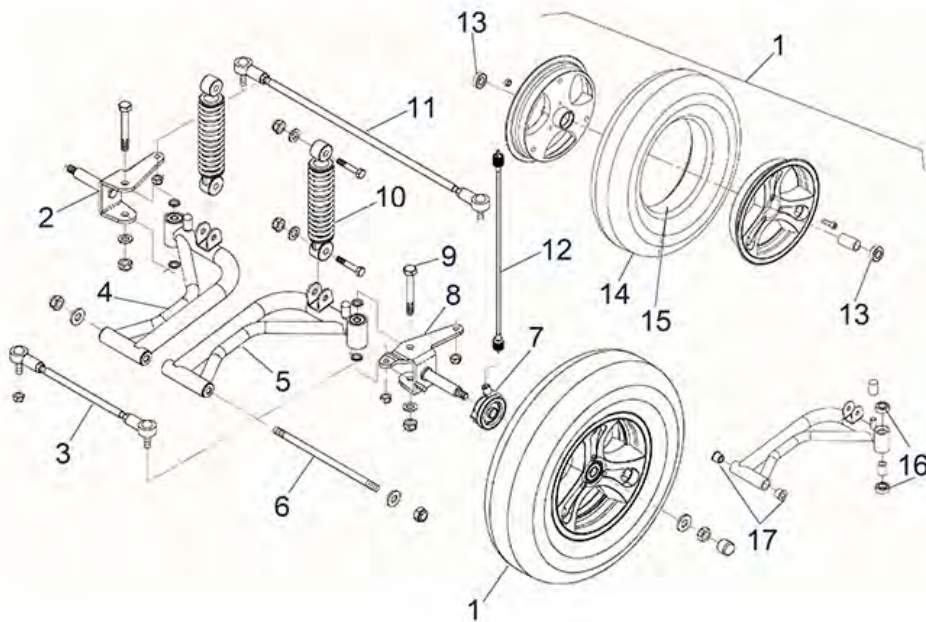

Pos. nr.	Artikelnr.	Beschrijving	Aantal	Prijs (€)
1	950001620	Voorwiel, comp. voor ST6 scooter	1	€ 315,50
2	950001612	Fusee voorzijde links comp. voor ST6 scooter	1	€ 7,50
3	950001619	Korte stuurstang voor ST6 scooter	1	€ 32,40
4	950001609	Wielophanging voorzijde links voor ST6 scooter	1	€ 95,30
5	950001608	Wielophanging voorzijde rechts voor ST6 scooter	1	€ 95,30
6	950001610	M10x230L bouten voor wielophanging voor ST6 scooter	1	€ 4,00
7	950001616	Toerenteller voor ST6 scooter	1	€ 2,70
8	950001611	Fusee voorzijde rechts comp. voor ST6 scooter	1	€ 7,50
9	950001613	M10x75L bouten voor fusee voor ST6 scooter	1	€ 4,00
10	950001614	Ophanging voorzijde voor ST6 scooter	1	€ 83,00