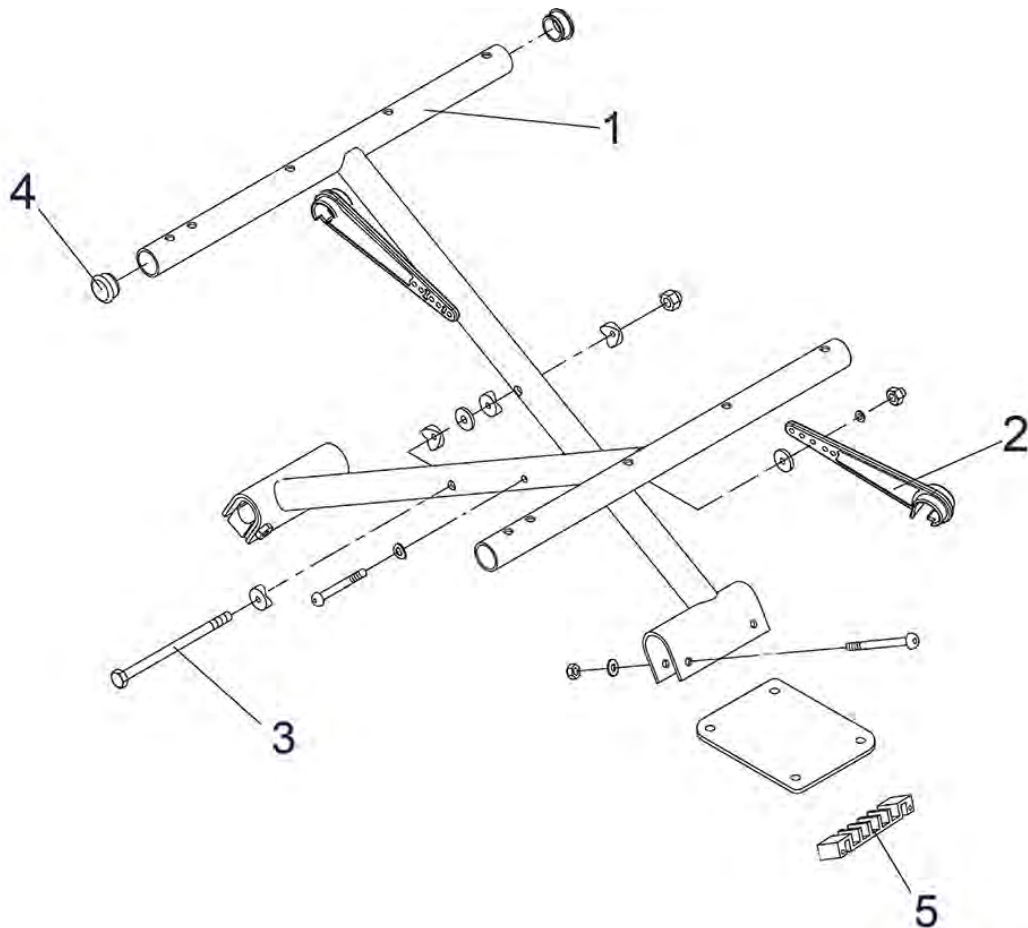

Ecotec - Vouwframe

Pos. nr.	Artikelnr.	Beschrijving	Aantal	Prijs (€)
1	900250513	Vouwframe ZB 45 cm voor Ecotec rolstoel	1	€ 72,30
2	900250516	Veiligheidshendel voor vouwframe voor Ecotec rolstoel	1	€ 15,10
3	900250517	Middelste schroef voor vouwframe voor Ecotec rolstoel	1	€ 2,40
4	900700645	Einddop voor vouwframe voor Litec/Ecotec rolstoel	1	€ 6,00
5	900250534	Lager vouwframe voor Ecotec opvouwsysteem	1	€ 2,40