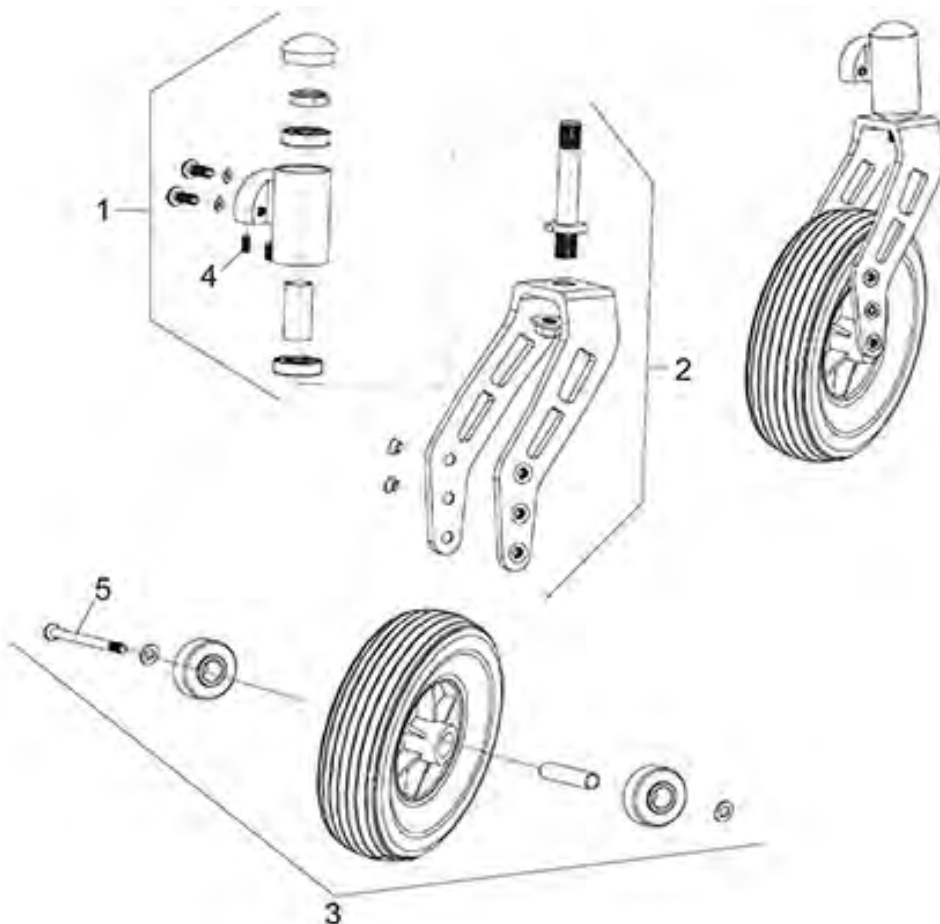

Pos. nr.	Artikelnr.	Beschrijving	Aantal	Prijs (€)
1	900500733	Vorkhouder/camberverstelling voor Freetec rolstoel	1	€ 24,90
2	900500735	Zwenkwielvork, compleet, rechts, voor Freetec rolstoel	1	€ 34,10
2	900500734	Zwenkwielvork, compleet, links, voor Freetec rolstoel	1	€ 34,10
3	900500778	Zwenkwiel 200x50 mm PU voorzijde, voor rolstoel Freetec incl. lagers, lagerbus, asbout	1	€ 25,70
4	900500779	Maggot schroeven voor het aanpassen van het stuurwiel Freetec ISO 4026 M 6 x 20	1	€ 2,20
5	910350461	Bout vooras voor Rolstoel Rotec / Rotec XL / Freetec / Ecotec 2G / (Litec 2G / Litec 2G PLUS vanaf SN 2A1904)	1	€ 3,10