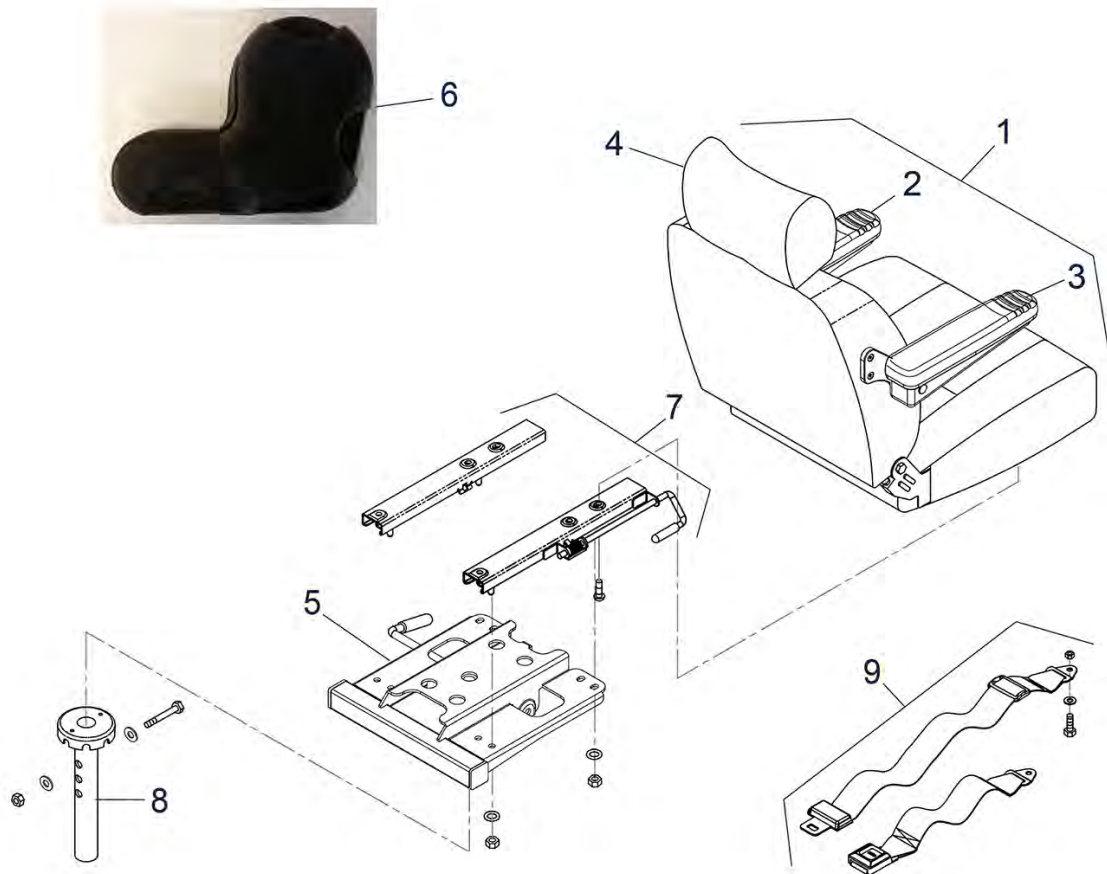

Bluster (ST6) - Zitting

Pos. nr.	Artikelnr.	Beschrijving	Aantal	Prijs (€)
1	950001664	Zitting voor ST6 scootmobiel tot SN: 4C2004ST6D4006 (zonder onderstel en stoelverstelling)	1	€ 669,10
1	950001688	Zitsysteem voor Scooter ST6 vanaf SN 4C2004ST6D4007 (zonder onderstel en stoelverstelling)	1	€ 603,80
2	950001690	Beugel Handrail comp. links voor Scooter ST6 vanaf SN 4C2004ST6D4007	1	€ 102,60
3	950001689	Beugel Handrail comp. rechts voor Scooter ST6 vanaf SN 4C2004ST6D4007	1	€ 102,60
4	950001667	Hoofdsteun voor ST6 scootmobiel	1	€ 67,10
5	950001668	Zitbasis (draaiplaat) voor ST6 scootmobiel	1	€ 160,00
6	950001292	Beschermkap hendel voor aanpassing zitting voor ST5D/ST6 scootmobiel	1	€ 3,80
7	950001278	Aanpassing zitting comp. voor ST5D/3-Wiel tot Bj. 2019/ST5D Plus/ST5D 3-Wiel/ST4D/ST4D-2G/ST6	1	€ 42,30