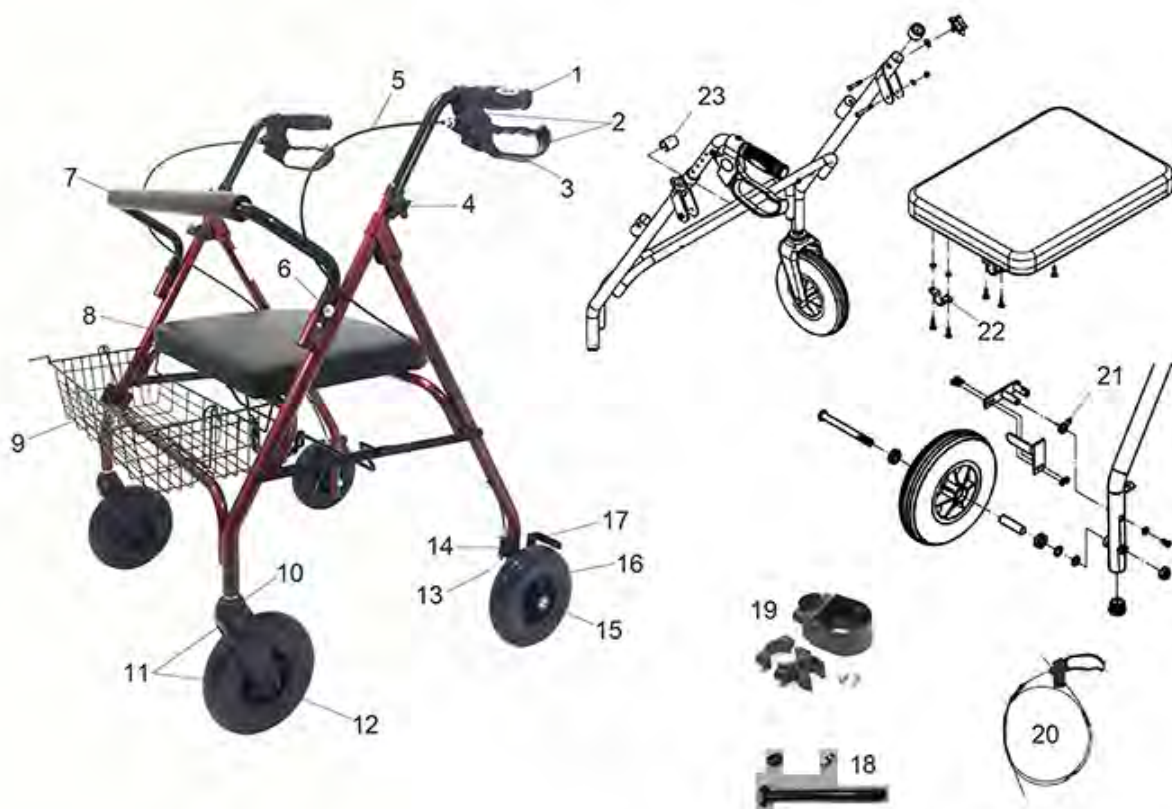

Pos. nr.	Artikelnr.	Beschrijving	Aantal	Prijs (€)
1	727100141	Handgrepen voor GoLite 200 rollator	1	€ 22,20
2	710000055	Rem compleet zonder bowdenkabel + hoes voor GoLite	1	€ 15,60
3	710000087	Remhendel voor Cristallo/Cristallo²/Migo/Gigo/Gigo 2G/Road/Tri Walker	1	€ 5,95
4	727100142	Stervormige schroef/hoogte-instelling voor GoLite 200 rollator	1	€ 10,10
5	710000035	Bowdenkabel met hoes en stelschroef, compleet voor GoLite	1	€ 15,80
6	727100146	Drukknop voor de GoLite 200 rugsteun	1	€ 12,80
7	727100149	Rugleuning voor GoLite 200 rollator	1	€ 24,90
8	727100140	GoLite zitplaat	1	€ 44,70
9	727100147	Mand voor GoLite 200 rollator	1	€ 34,90
9	727100127	Mandje voor rollator GoLite 200, SN 14M/15J	1	€ 34,90
10	727100143	Afdekkapjes voor wiel, GoLite 200	1	€ 5,60