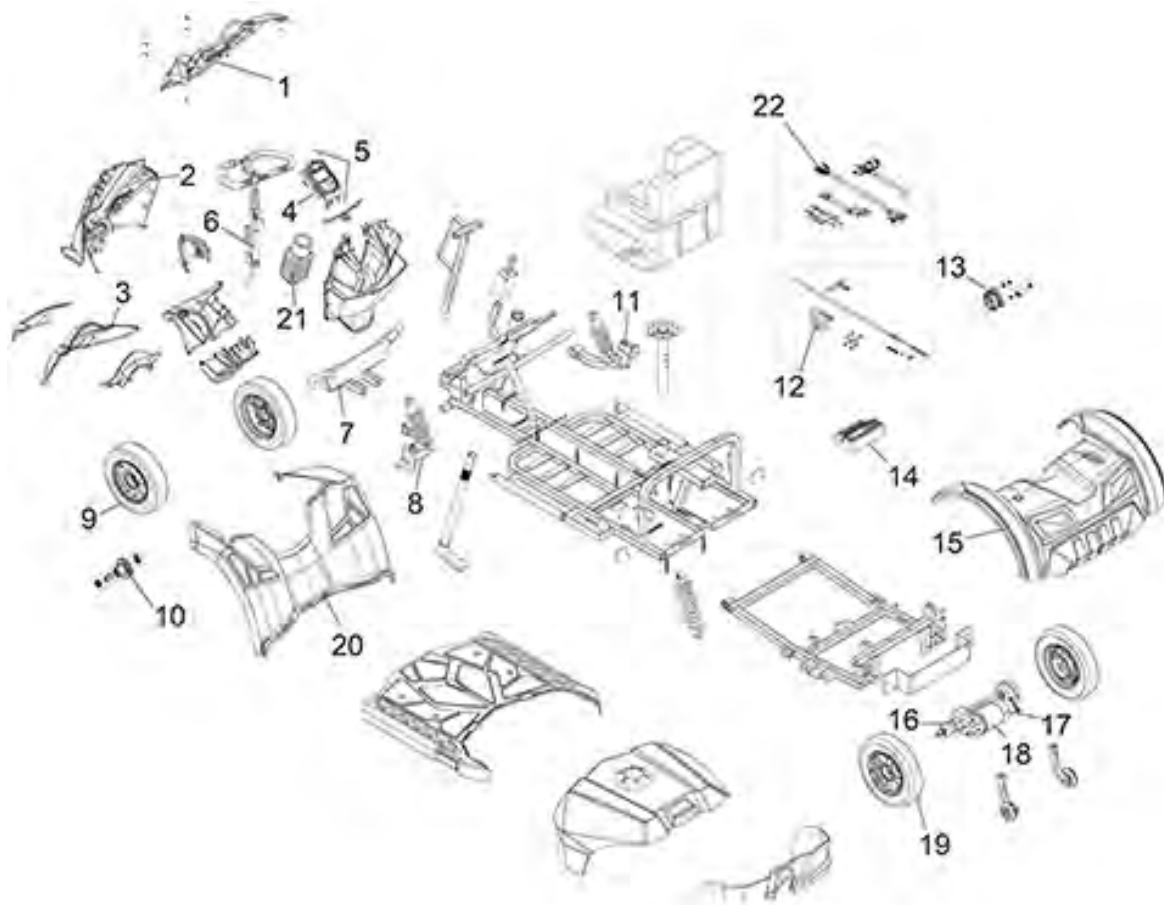

Pos. nr.	Artikelnr.	Beschrijving	Aantal	Prijs (€)
1	950002015	Bumper voorzijde afdekplaat voor Scooter King Cobra	1	€ 180,10
2	950002014	Afdekplaat voorzijde stuurkolom, rood 18, voor Scooter King Cobra	1	€ 577,90
3	950002012	Afdekplaat verstelhendel, voor Scooter King Cobra	1	€ 39,40
3	950002019	Afdekplaat, grijs, voor Scooter King Cobra	1	€ 173,30
4	950002001	Display voor Scooter King Cobra	1	€ 288,10
5	950002020	Afdekplaat stuur, bovenste deel voor Scooter King Cobra	1	€ 35,30
6	950002018	Peilstok oliedruk voor Scooter King Cobra	1	€ 50,00
7	950002011	Voorbumper voor Scooter King Cobra	1	€ 83,50
8	950000827	Ophanging linkerviel voor Cobra/King Cobra scootmobiel	1	€ 84,80
9	950002002	Voorwiel 100/80-10, zwart, voor Scooter King Cobra	1	€ 90,00
10	950002004	Askraag, voorwiel voor Scooter	1	€ 82,00