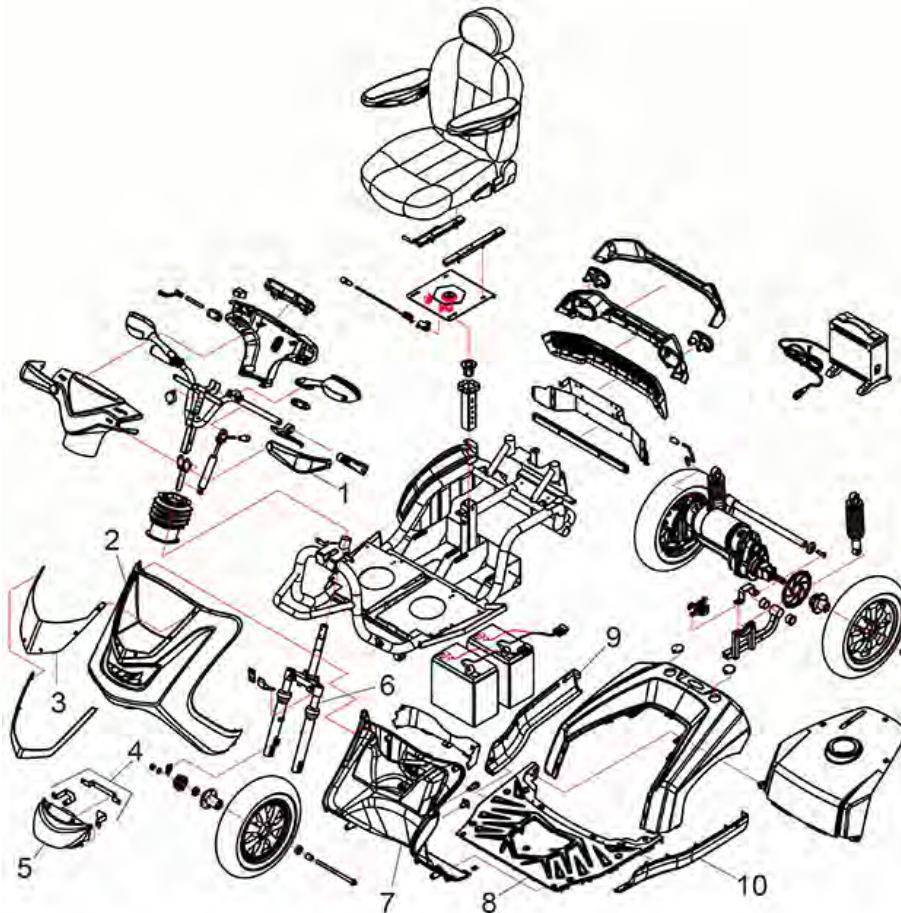

Royale - Accessoires

Pos. nr.	Artikelnr.	Beschrijving	Aantal	Prijs (€)
o.Abb.	950000365	Beugel voor looptrainer/rollator voor alle Drive scootmobielen	1	€ 139,00
o.Abb.	950000388	Retrofitset voor anti-tipwielen voor Royale scootmobiel	1	€ 91,40
o. Abb.	950600357	PC-programmeur A (Dealer) S-Drive voor Scooters	1	€ 489,90
o. Abb.	950000193	rechthoekige reflector, geel voor Scooters	1	€ 11,70
o.Abb.	RT-SCPACK	Accessoirepakket voor scootmobiel	1	€ 174,00
o.Abb.	SCGARAGE	Opvouwbaar scootmobielgarage	1	€ 483,60
o.Abb.	319	Scootmobiel Mate, rood	1	€ 60,00
o.Abb.	RT-SC001	Scootmobiel regencap, blauw	1	€ 89,00
o.Abb.	RT-SC004	Scootmobiel regencap, rood	1	€ 89,00
o.Abb.	RT-5022	Zadeltas voor scootmobiel	1	€ 99,00
o.Abb.	RT-5026	Scootmobieltas voor rugleuning zitting	1	€ 99,00
o.Abb.	RT-4444	Scootergarage extra groot	1	€ 99,00
o.Abb.	950000028	Krukhouders voor Cobra, Royale, Sportrider scootmobiel	1	€ 99,50
o.Abb.	950500500	Compacte topkoffer met bagagedrager	1	€ 355,00
o.Abb.	950000023M 2	Gevarendriehoek met grote draadstang voor Sportrider/Cobra/Envoy/Santis/Royale/Supreme/ST5D scootmobiel	1	€ 95,00