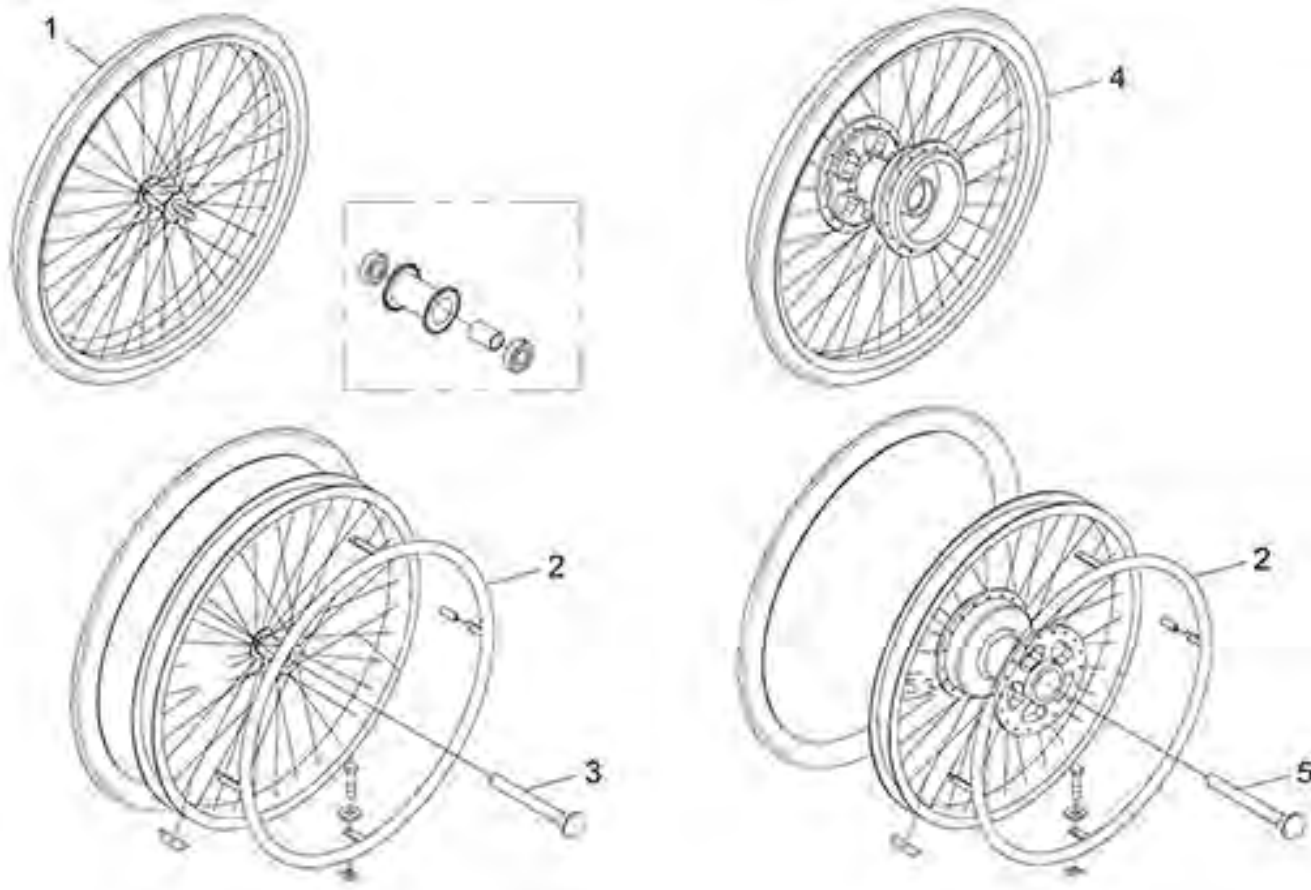

Pos. nr.	Artikelnr.	Beschrijving	Aantal	Prijs (€)
1	900700613	Achterwiel, comp. voor Litec rolstoel	1	€ 142,00
2	900700673	Aluminium hoepels voor Litec/Ecotec rolstoel	1	€ 37,00
2	900700656	Aluminium hoepels voor Litec/Ecotec rolstoel	1	€ 37,00
3	900700657	Snelkoppel-as voor Litec/Ecotec rolstoel	1	€ 37,00
4	900700614	Achterwiel voor trommelrem, comp. Litec/Ecotec rolstoel	1	€ 182,60
5	900700658	Snelkoppel-as voor trommelrem voor Litec/Ecotec rolstoel	1	€ 37,00