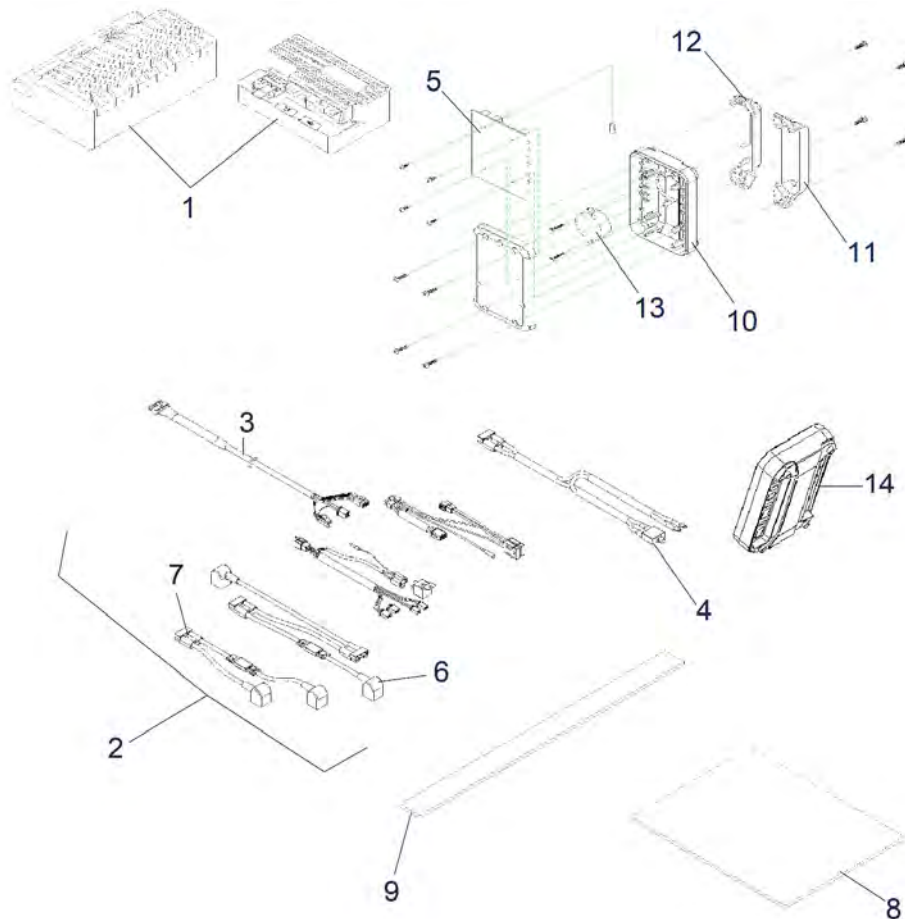

Pos. nr.	Artikelnr.	Beschrijving	Aantal	Prijs (€)
1	950000609	Dynamic Rhino II, 160A bedieningseenheid voor Sportrider scootmobiel	1	€ 379,80
1	950000609-N L	Dynamic Rhino II, 160A bedieningseenheid voor Sportrider Nederlands scootmobiel	1	€ 379,80
2	950000612	Kabelset, compleet voor Sportrider scootmobiel	1	€ 314,10
3	950000660	Bekabeling voor Sportrider scootmobiel	1	€ 149,90
4	950500209	80A x 1 overbelastingsschakelaar voor Royale, Cobra, Sportrider	1	€ 38,20
5	950000644	Plaat voor Sportrider scootmobiel	1	€ 107,70
6	950000663	Lange accukabel voor Sportrider scootmobiel	1	€ 52,60
7	950000662	Korte accukabel voor Sportrider scootmobiel	1	€ 68,50
8	950000607	Rubber mat voor accu voor Sportrider scootmobiel	1	€ 7,20
9	950000608	Bevestigingsband voor accu voor Sportrider scootmobiel	1	€ 4,70