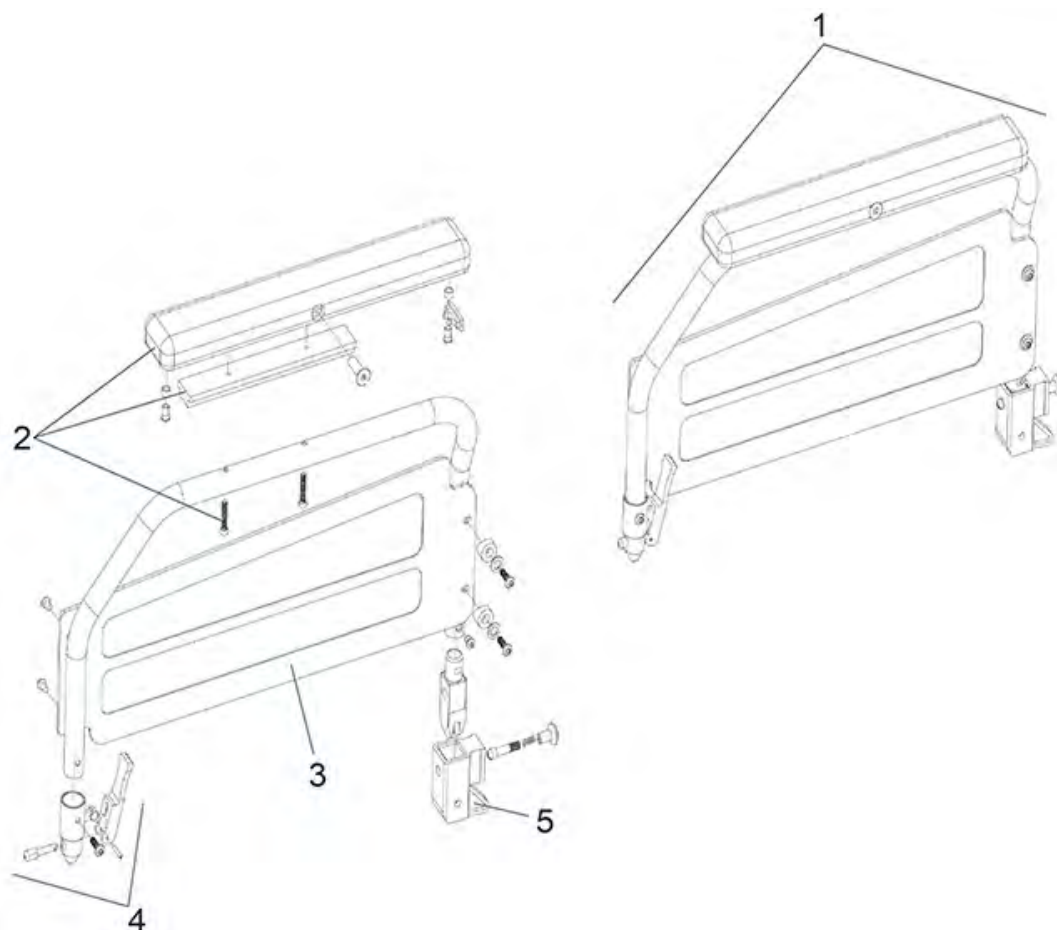

Freetec - Wielvergrendeling

Freetec - Voetsteun

Freetec - Achterwiel / Achterwiel met Trommelrem

Freetec - Vouwframe

Freetec - Zwenkwiel

Freetec - Frame

Freetec - Rugleuning / Zitting

Pos. nr.	Artikelnr.	Beschrijving	Aantal	Prijs (€)
1	900500742	Armsteun compleet, links, voor Freetec rolstoel	1	€ 72,30
1	900500741	Armsteun compleet, rechts, voor Freetec rolstoel	1	€ 72,30
2	900100774	Armkussen, links, met bevestigingsschroef voor Rotec/Freetec rolstoel	1	€ 16,20
2	900100773	Armkussen, rechts, met bevestigingsschroef voor Rotec/Freetec rolstoel	1	€ 16,20
3	900100776	Zijpaneel, rechts, voor Rotec/Freetec rolstoel	1	€ 11,70
3	900100777	Zijpaneel, links, voor Rotec/Freetec rolstoel	1	€ 11,70
4	900100745	Houder voorzijde voor armsteun voor Rotec/Freetec (paar)	1	€ 30,80
5	900100746	Houder achterzijde voor armsteun voor Rotec/Freetec	1	€ 13,10
5	900100789	Houder achterzijde voor armsteun voor Rotec/Freetec	1	€ 13,10
o.Abb.	900100744	Zijpaneel voor Rotec/ Rotec XL /	1	€ 21,80