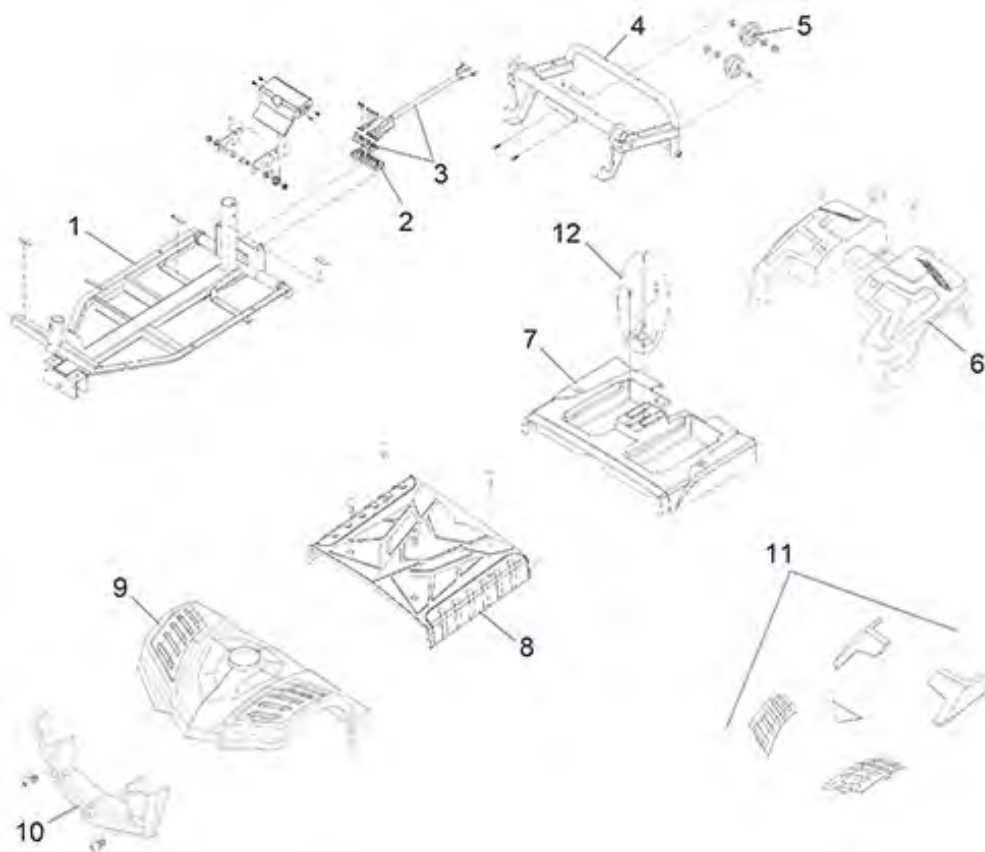

Raven (Scout) - Afdekplaat/Frame

Pos. nr.	Artikelnr.	Beschrijving	Aantal	Prijs (€)
1	950000922	Voorframe voor Scout scootmobiel	1	€ 167,60
2	950000940	Set contactplaat achterzijde voor Scout scootmobiel	1	€ 32,10
3	950000941	Set geveerde contactplaat voorzijde voor Scout scootmobiel	1	€ 32,10
4	950000921	Achterframe voor Scout scootmobiel	1	€ 115,80
5	950000783	Kleine anti-tipwiel voor Envoy/Envoy S/Scout scootmobiel Wielmaat 57 mm (Paar)	1	€ 16,90
6	950000920	Beschermkap achterzijde voor Scout scootmobiel	1	€ 107,80
7	950000930	Basisframe voor accu voor Scout scootmobiel	1	€ 83,70
8	950000926	Beschermkap bodem voor Scout scootmobiel	1	€ 103,90
9	950000919	Beschermkap voorzijde voor Scout scootmobiel	1	€ 143,30
10	950000931	Bumper voorzijde voor Scout scootmobiel	1	€ 20,40