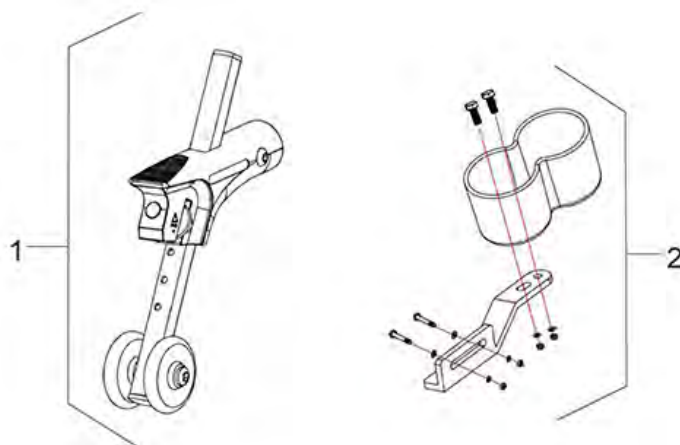

Pos. nr.	Artikelnr.	Beschrijving	Aantal	Prijs (€)
1	900300120	Trapdop voor Rotec/Freetec/Litec 2G/Litec 2G PLUS/Ecotec 2G/Multitec rolstoel (paar)	1	€ 89,00
1	900300121	Trapdop voor Rotec/Freetec/Litec 2G/Litec 2G PLUS/Ecotec 2G/Multitec rolstoel (artikel)	1	€ 46,50
2	900700744	Krukhouder, voor lichtgewicht rolstoel Litec 2G PLUS	1	€ 30,00