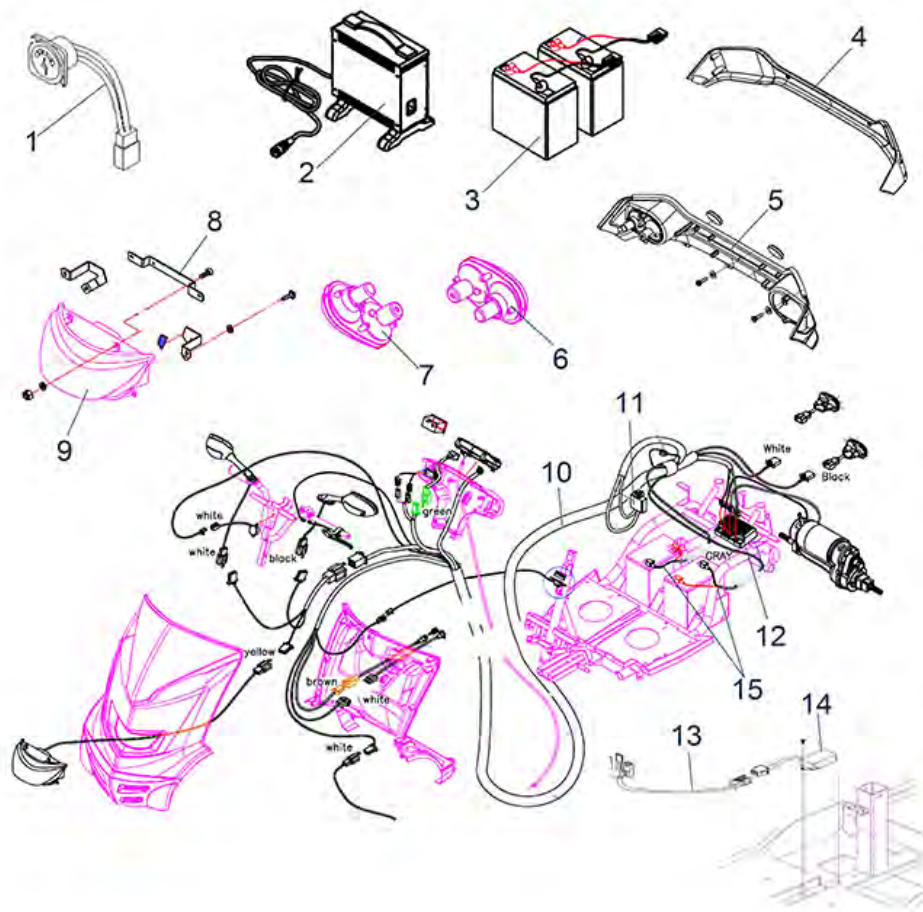

Pos. nr.	Artikelnr.	Beschrijving	Aantal	Prijs (€)
1	950500124	Oplaadcontact voor Royale/Santis/Supreme scootmobiel	1	€ 38,50
2	950000022	24 V / 8 Amp oplader voor Santis/Royale scootmobiel	1	€ 222,10
3	950000026	12 V - 80/85 Ah accu voor elektrisch aangedreven scootmobielen(Alleen in paren)	2	€ 353,50
4	950000358	Beschermkap achterverlichting voor Royale scootmobiel	1	€ 63,10
5	950000356	Beugel voor achterlicht voor Royale scootmobiel	1	€ 71,00
6	950000357	Richtingaanwijzer achterzijde links voor Royale scootmobiel	1	€ 46,10
7	950000381	Richtingaanwijzer achterzijde rechts voor Royale scootmobiel	1	€ 46,10
8	950000323	Beugel voor koplamp voor Royale 4-wielige scootmobiel	1	€ 9,40
9	950000322	Koplamp midden voor Royale 3 & 4 wielen scootmobiel	1	€ 117,00
10	950500268	Bekabeling voor Royale vanaf SN	1	€ 256,90