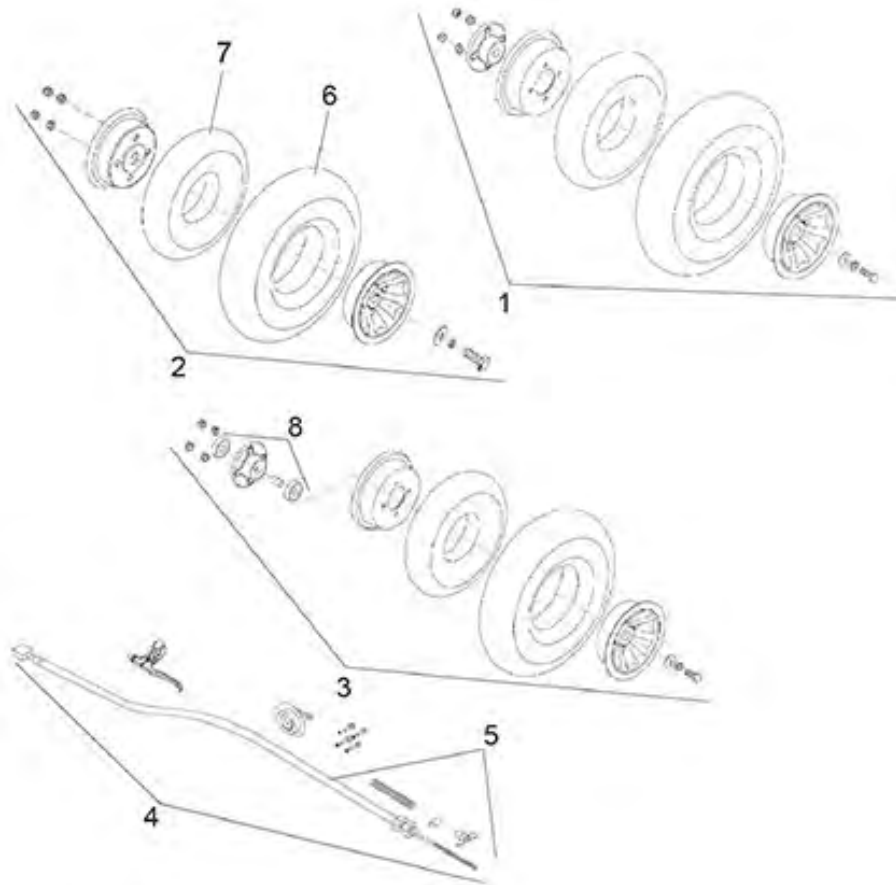

Pos. nr.	Artikelnr.	Beschrijving	Aantal	Prijs (€)
1	950000723	Achterwiel, rechts, comp. 10" (260 mm) voor Envoy / Envoy S scootmobiel	1	€ 89,40
2	950000724	Achterwiel, links, comp. 10" (260 mm) met trommelrem voor Envoy/Envoy S scootmobiel	1	€ 100,50
3	950000720	Voorwiel, comp. 10" (260 mm) voor Envoy / Envoy S scootmobiel	1	€ 86,70
4	950000715	Rem comp. voor Envoy/Envoy S scootmobiel	1	€ 64,40
5	950000780	Remkabel (Bowdencabel) voor Envoy scootmobiel	1	€ 22,40
6	950000738	Voor/achterbanden 10" (260 mm) voor Envoy/ Envoy S scootmobiel	1	€ 42,20
6	950500289	Wiel, zwart PU-gevuld 10" (260 mm) voor Scooter Envoy / Envoy S	1	€ 134,70
7	950000739	Binnenband, voor/achter 3.00-4 voor Envoy/Envoy S scootmobiel	1	€ 18,50
8	950500288	Asbus voor Scooter Envoy, incl. pasring en lager	1	€ 26,10
o. Abb.	950500285	Achterwiel, PU-gevuld, met	1	€ 198,00