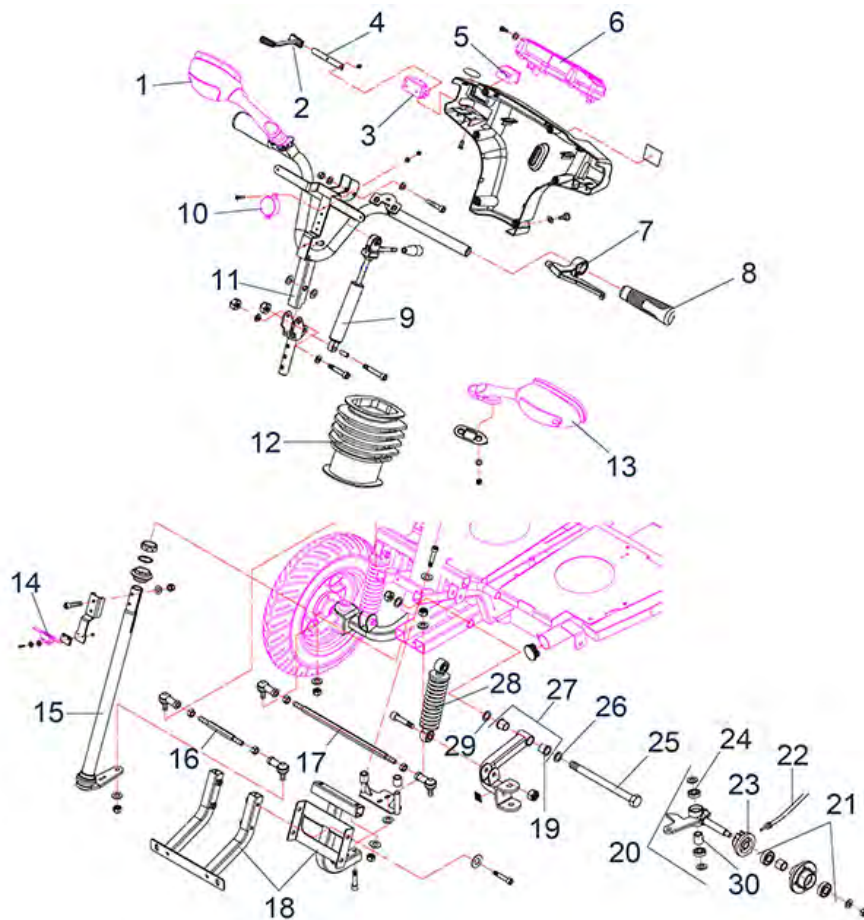

Royale - Stuurkolom

Pos. nr.	Artikelnr.	Beschrijving	Aantal	Prijs (€)
1	950000366	Achteruitkijkspiegel, rechts voor Royale scooter	1	€ 103,90
2	950000374	Gashendel voor Royale scooter, links	1	€ 26,20
2	950000316	Gashendel voor Royale scooter, rechts	1	€ 26,20
3	950000266	Snelheidsregelaar voor Santis/Supreme/Royale scooter	1	€ 98,60
4	950000315	Verlenging voor gashendel voor Royale scooter, rechts	1	€ 7,30
4	950000373	Verlenging voor gashendel voor Royale scooter, links	1	€ 7,30
5	950000313	Schakelaar richtingaanwijzer voor Royale scooter	1	€ 16,40
6	950000015	Display/bedieningspaneel voor Royale scooter	1	€ 642,60
7	950000310	Remhendel met schakelaar remlicht voor Royale scooter	1	€ 47,30
8	950000309	Hendel, links/rechts voor Royale scooter	1	€ 7,70