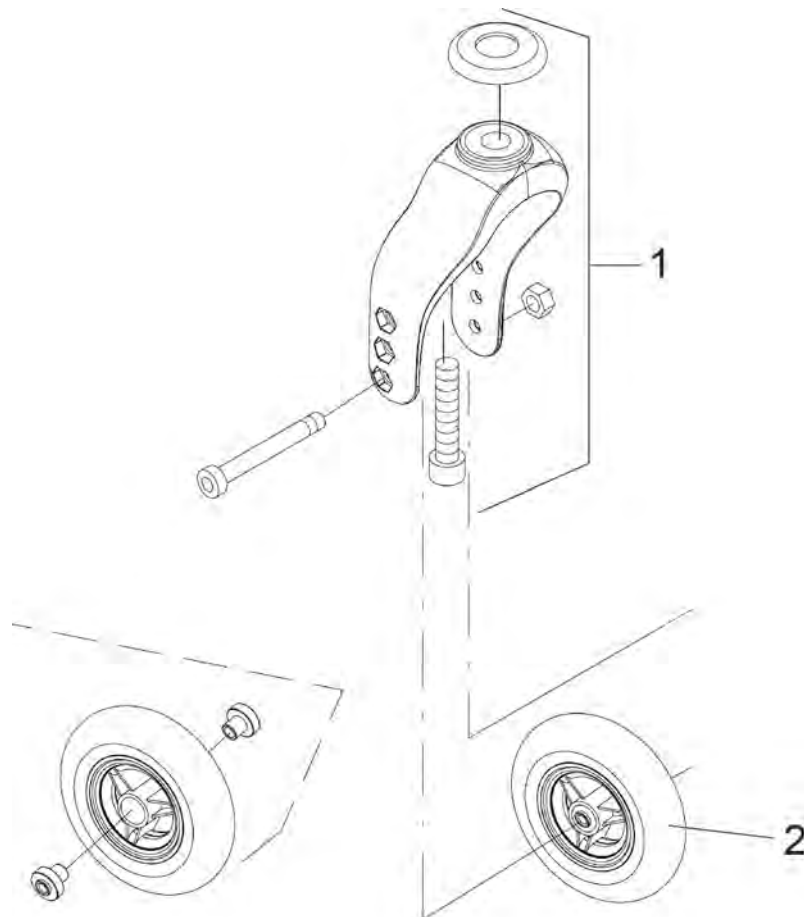

Ecotec - Zwenkwiel

Pos. nr.	Artikelnr.	Beschrijving	Aantal	Prijs (€)
1	900700611	Voorvork, zwart for Litec/Ecotec rolstoel incl. bevestigingsmaterialen	1	€ 31,60
2	900700612	Voorwiel, comp. voor Litec/Ecotec rolstoel	1	€ 25,70