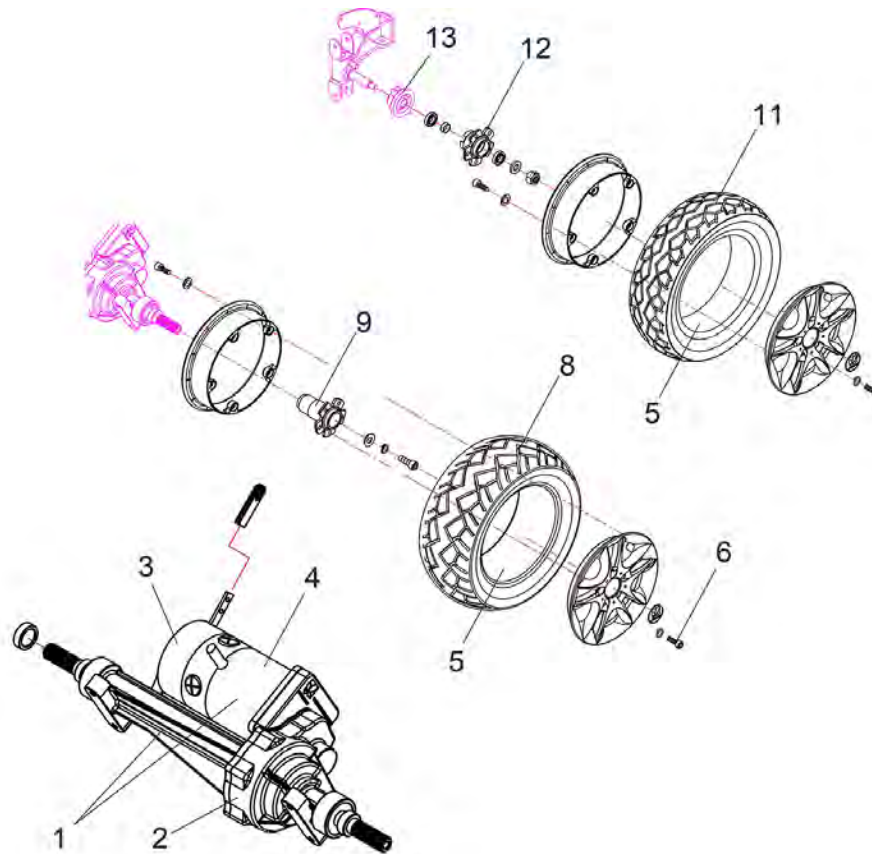

Pos. nr.	Artikelnr.	Beschrijving	Aantal	Prijs (€)
1	950000168-N L	Motor/transmissie-eenheid NL voor Supreme scootmobiel	1	€ 892,20
1	950000168	Motor/transmissie-eenheid voor Supreme scootmobiel	1	€ 835,60
2	950000170	Transmissie voor Supreme scootmobiel	1	€ 432,40
3	950000190	Magnetische rem voor Supreme & Santis scootmobiel	1	€ 98,60
4	950000169	500 W motor voor Supreme scootmobiel	1	€ 468,90
5	950000173	Binnenband, voor/achter, 2.50-8 voor Supreme scootmobiel, + voorzijde voor Santis scootmobiel	1	€ 34,90
6	950000292	Schroevenset voor bevestiging wiel voor Santis/Supreme	1	€ 19,00
8	950000172	Banden achterwielen 100/50-8 (lucht) voor Supreme scootmobiel	1	€ 72,80
8	950000175	Banden achterwielen 100/50-8 (PU) voor Supreme scootmobiel	1	€ 72,80
9	950000194	Naaf achterwiel, rechts voor Supreme scootmobiel	1	€ 90,80