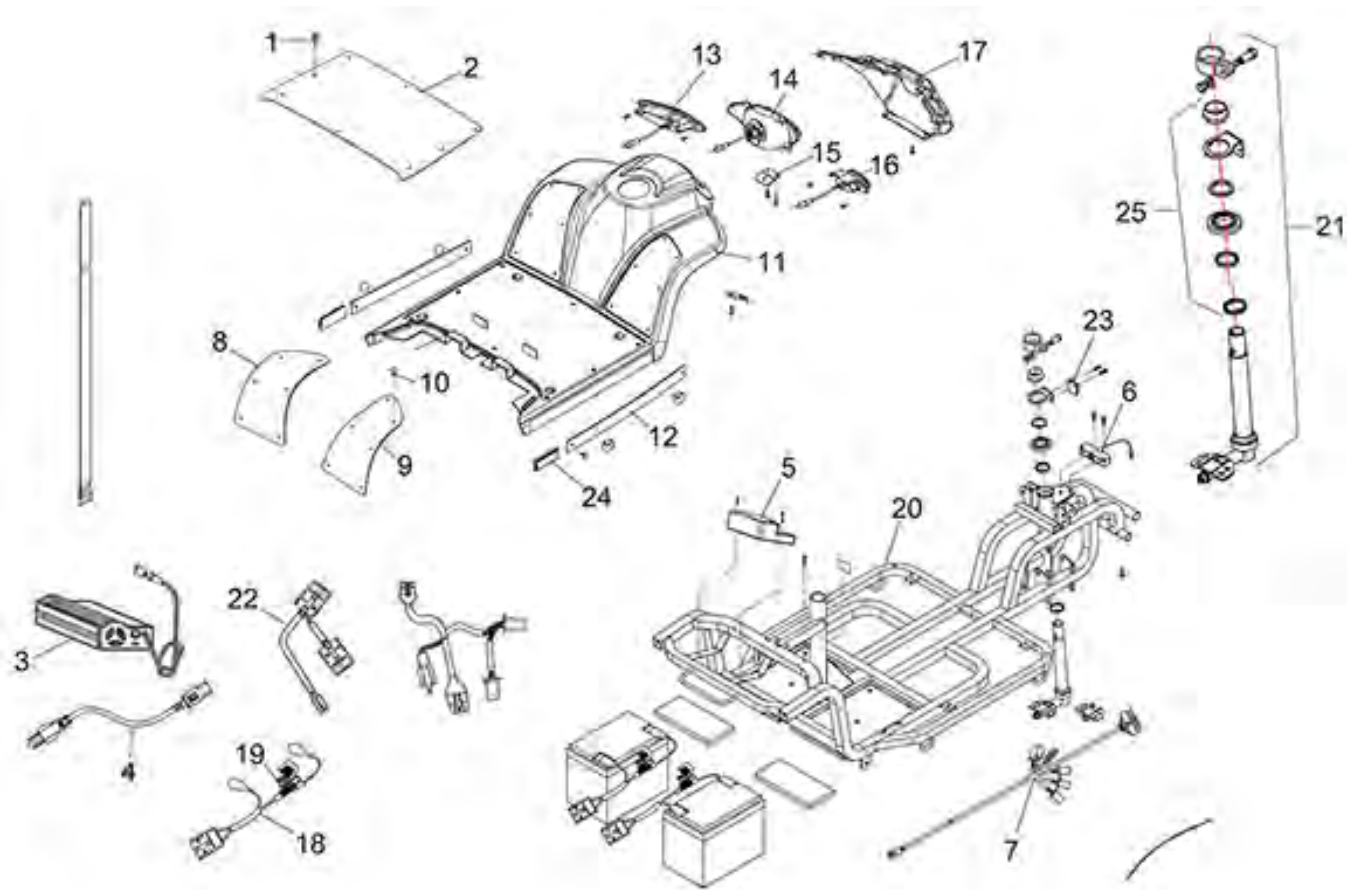

Pos. nr.	Artikelnr.	Beschrijving	Aantal	Prijs (€)
1	950001218	Klem voor voetenmat voor ST4D / ST5D / ST5D 3-Wiel tot Bj. 2019 / ST6 scootmobiel	1	€ 2,60
2	950001215	Voetenmat voor ST5D scootmobiel	1	€ 19,90
3	950001274	c-Go 24 V / 8 Amp oplader voor ST5D / ST5D 3-Wiel tot Bj. 2019 / ST5D Plus / ST5D 3-Wiel scootmobiel	1	€ 177,30
4	950001276	Verbindingskabel accu voor ST5D scootmobiel	1	€ 10,70
5	950001217	RHINO II 120A bedieningseenheid voor ST5D scootmobiel	1	€ 649,30
5	950001301	Bediening Rhino II 120A voor Scooter ST5D van SN 4C1806 tot 4C1807	1	€ 649,30
5	950001308	Bediening Rhino II 120A voor Scooter ST5D vanaf SN 4C1808	1	€ 649,20
6	950001281	Schakelaar voor reductie draaisnelheid (halfroondknop) voor ST5D/ST4D/ST6 scootmobiel	1	€ 66,60
6	950001288	Schakelaar voor reductie	1	€ 66,60