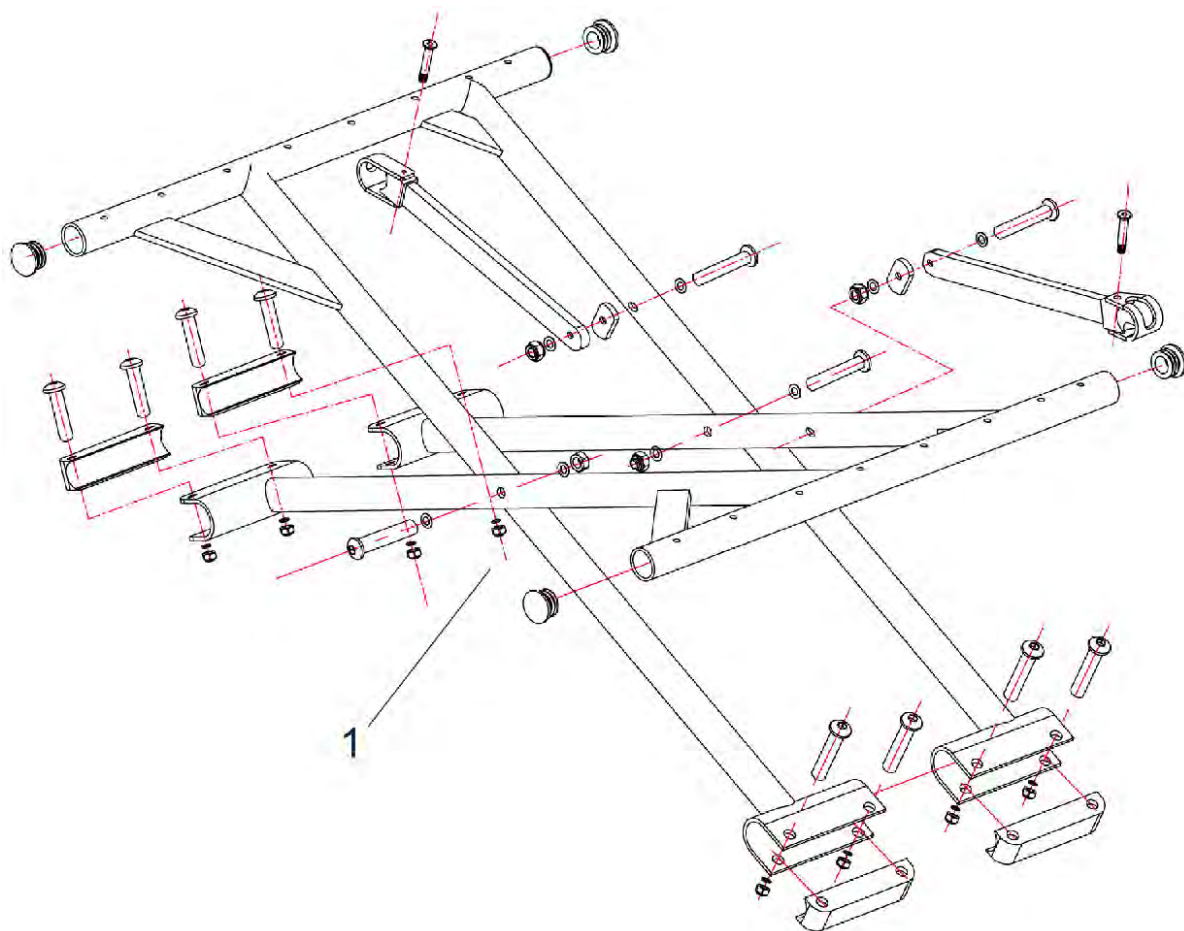

Pos. nr.	Artikelnr.	Beschrijving	Aantal	Prijs (€)
1	STDS2A5328	Vouwstelsysteem, comp. voor Sentra XXL 71 cm rolstoel	1	€ 216,30
1	STDS2A5330	Vouwstelsysteem, comp. voor Sentra XXL 76 cm rolstoel	1	€ 216,30