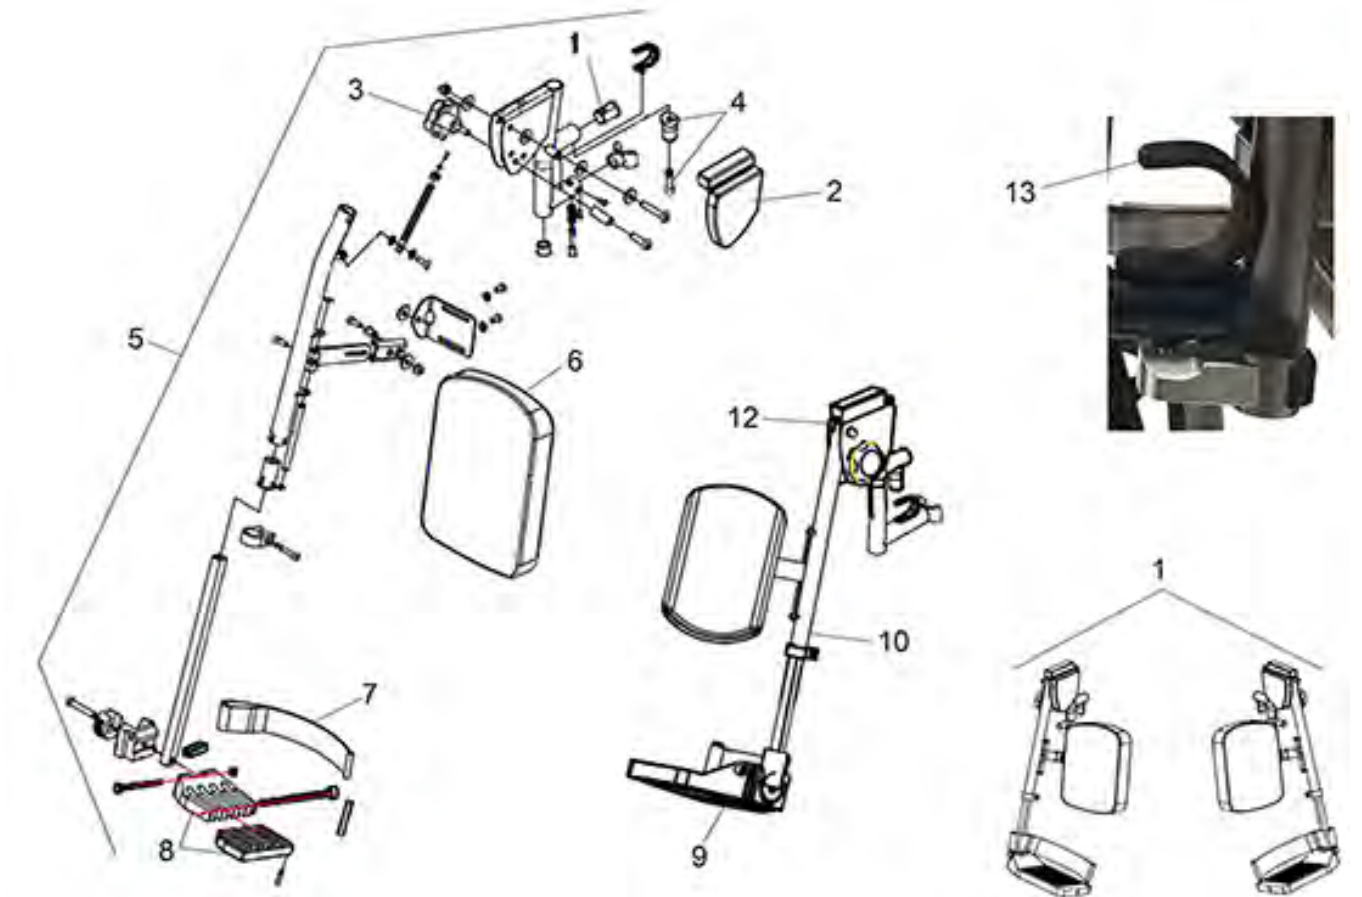

Pos. nr.	Artikelnr.	Beschrijving	Aantal	Prijs (€)
1	900900930	Compenserende en vergrendelbare beensteun (paar) voor Multitec rolstoel	1	€ 311,10
2	900900959	Kniekussen, rechts voor rolstoel Multitec	1	€ 48,20
3	900900958	Sterknop voetsteun voor rolstoel Multitec	1	€ 7,30
4	900900961	Bout met schroef voor voetsteun rolstoel Multitec	1	€ 11,30
5	900900929	Compenserende en vergrendelbare beensteun, rechts voor Multitec rolstoel	1	€ 155,60
6	900900957	Kuitkussen (rechts/links) voor rolstoel Multitec	1	€ 64,20
7	900900948	Hiellus met bevestigingsschroef voor Multitec rolstoel met uitschuifbare voetenplaat	1	€ 9,50
8	900900955	Voetplaat, rechts voor rolstoel Multitec	1	€ 60,20
9	900900956	Voetplaat, links voor rolstoel Multitec	1	€ 60,20