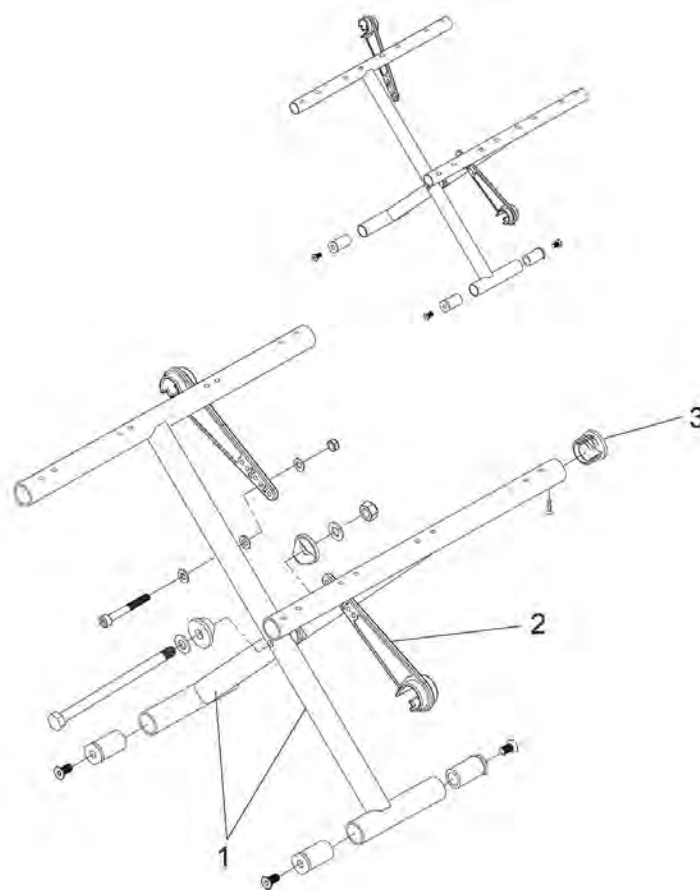

Pos. nr.	Artikelnr.	Beschrijving	Aantal	Prijs (€)
1	900700639	Vouwframe ZB 39 voor Litec rolstoel	1	€ 72,30
1	900700641	Vouwframe ZB 45 voor Litec rolstoel	1	€ 72,30
1	900700642	Vouwframe ZB 48 voor Litec rolstoel	1	€ 72,30
2	900700623	Veiligheidshendel voor vouwframe voor Litec rolstoel	1	€ 15,10
3	900700645	Einddop voor vouwframe voor Litec/Ecotec rolstoel	1	€ 6,00