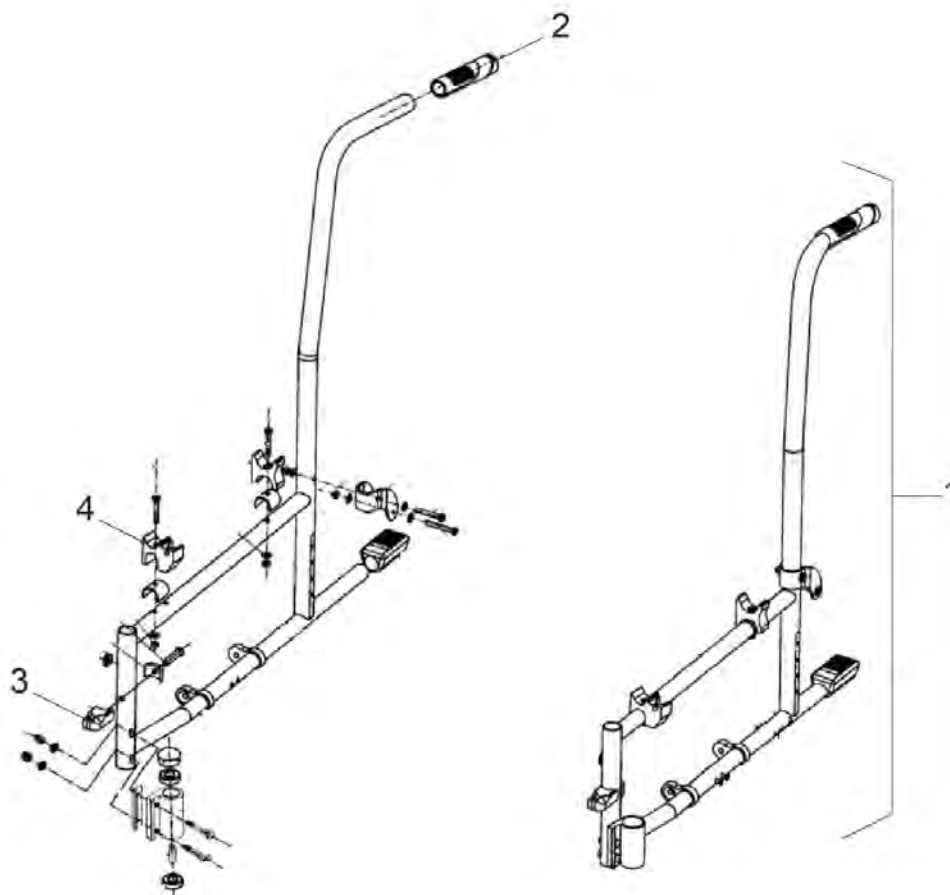

Pos. nr.	Artikelnr.	Beschrijving	Aantal	Prijs (€)
1	900700702	Frame, rechts incl. buis voor duwhendel voor Litec 2G lichtgewicht rolstoel	1	€ 130,40
1	900700701	Frame, links incl. buis voor duwhendel voor Litec 2G lichtgewicht rolstoel	1	€ 130,40
2	STDS871	Handgreep rechts/links voor Sentra XXL/Litec 2G/PLUS/Viper/D-Lite rolstoel	1	€ 29,70
3	900100705	Vergrendelingsblok voor voetsteun voor Rotec/Freetec/Litec 2G/Litec 2G PLUS rolstoel	1	€ 6,40
4	900700765	Armsteunhouder, voor links, kunststof, met schroef voor lichtgewicht rolstoel Litec 2G	1	€ 15,10
4	900700766	Armsteunhouder voor, rechts, kunststof, met schroef voor lichtgewicht rolstoel Litec 2G	1	€ 15,10