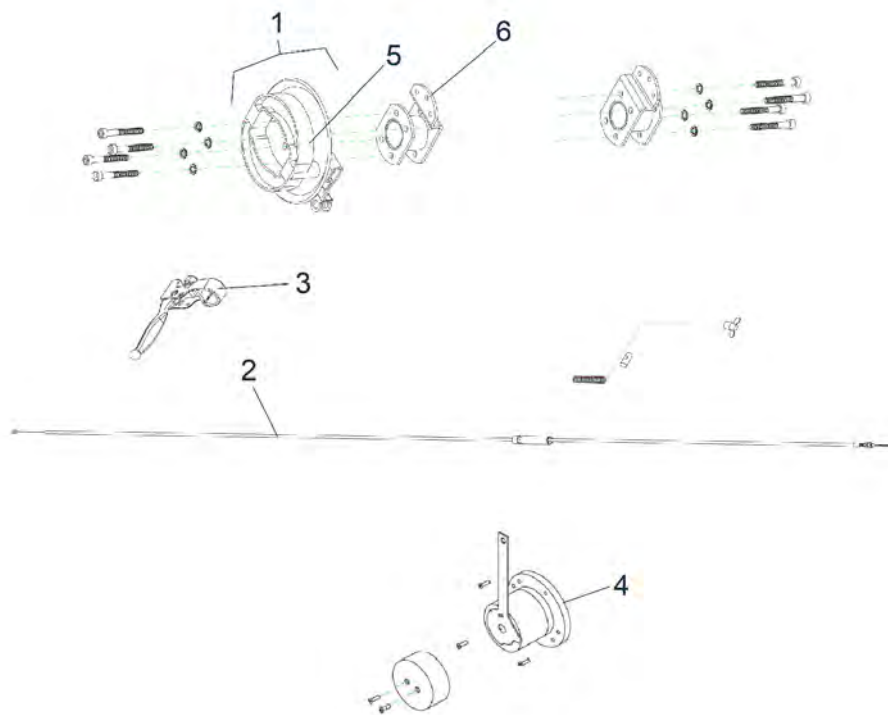

Pos. nr.	Artikelnr.	Beschrijving	Aantal	Prijs (€)
1	950000617	Trommelrem, comp. voor Sportrider scootmobiel	1	€ 248,40
2	950000655	Bowdenkabel voor trommelrem voor Sportrider scootmobiel	1	€ 45,50
2	950000691	Remkabel voor Scooter SportRider vanaf SN 2W1237SPORT000031	1	€ 45,50
3	950000653	Remhendel met beugel voor Sportrider scootmobiel	1	€ 22,20
4	950000658	Magnetische rem voor Sportrider scootmobiel	1	€ 252,40
5	950000670	Remschoenset voor Sportrider scootmobiel	1	€ 132,50
6	950000681	Beugel voor verankeringsplaat voor Sportrider scootmobiel	1	€ 8,00
o.Abb.	950000678	Pasring voor trommelrem voor Sportrider/Santis	1	€ 2,40
o.Abb.	950000687	Stuurlager voor trommelrem voor Sportrider scootmobiel	1	€ 22,00
o.Abb.	950000668	Borgring voor Sportrider scootmobiel	1	€ 54,70