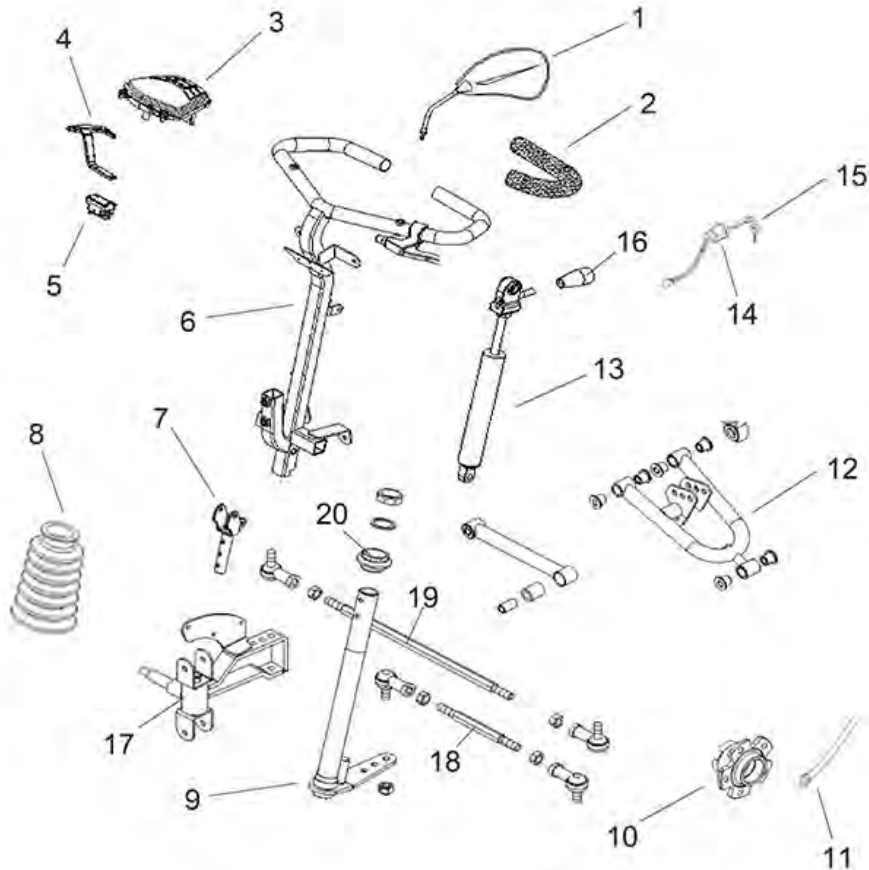

Beschrijving

Supreme - Stuurkolom

Supreme - Elektronica / Verlichting

Supreme - Motor / Wielen

Supreme - Zitting

Supreme - Afdekplaat / Frame

Supreme - Accessoires

Pos. nr.	Artikelnr.	Beschrijving	Aantal	Prijs (€)
1	950000130	Achteruitkijkspiegel, links voor Supreme scootmobiel	1	€ 47,30
2	950000159	Rubber greep voor Supreme scootmobiel	1	€ 9,40
3	950000007	Display/bedieningspaneel voor Supreme scootmobiel	1	€ 414,00
4	950000158	Rechter gashendel voor Supreme scootmobiel	1	€ 23,00
5	950000266	Snelheidsregelaar voor Santis/Supreme/Royale scootmobiel	1	€ 98,60
6	950000160	Ondersteunende stang stuurkolom comp. voor Supreme scootmobiel	1	€ 142,00
7	950000259	Beugel stuurkolom voor Santis/Spirit/Supreme scootmobiel	1	€ 47,30
8	950000112	Stofhoes voor Supreme scootmobiel	1	€ 38,20
9	950000197	Stang balhoofd voor Supreme scootmobiel	1	€ 56,10
10	950000278	Voorwielnaaf, rechts voor Santis/Supreme scootmobiel	1	€ 91,90