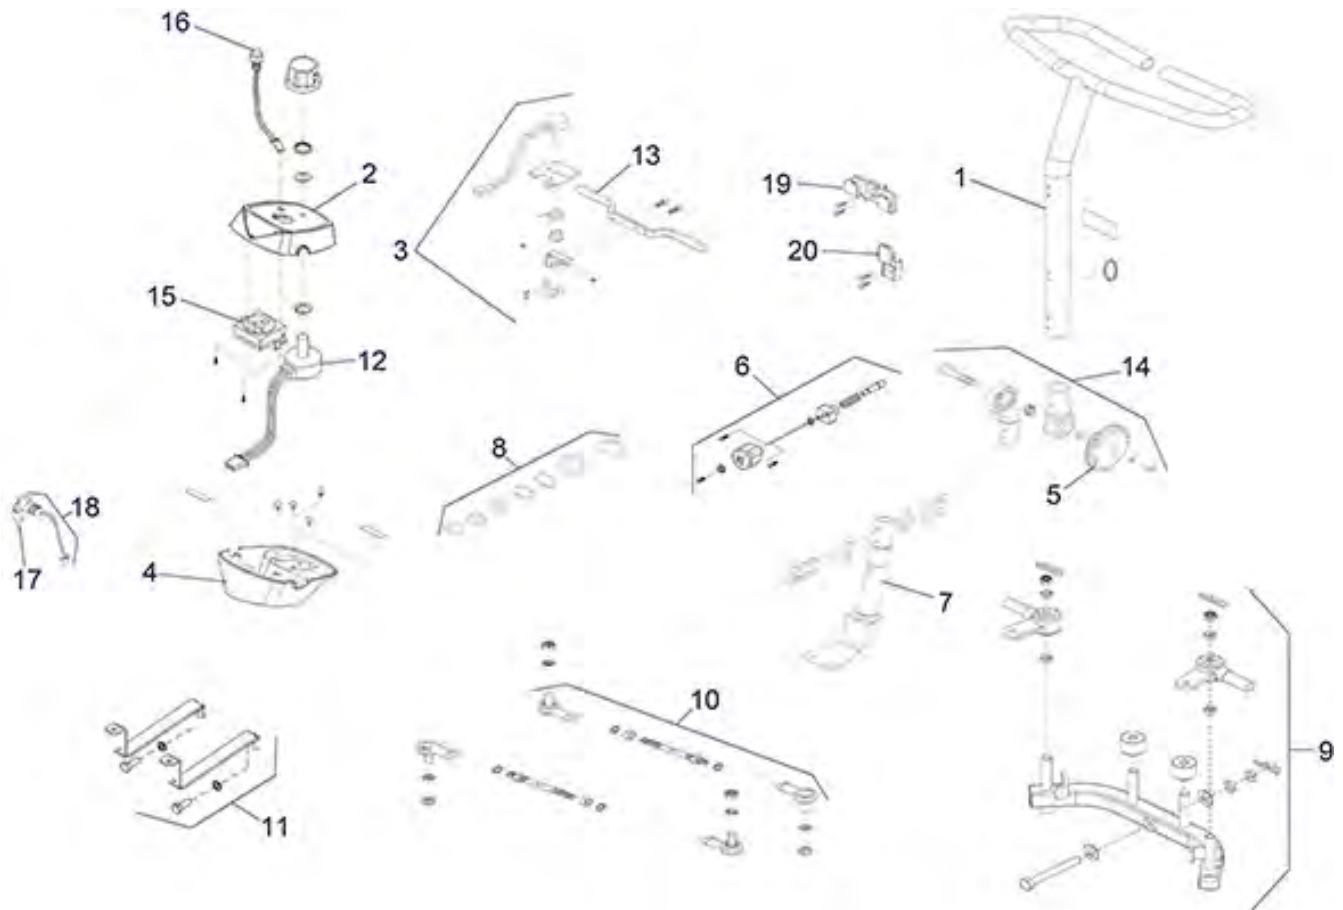

Beschrijving

Raven (Scout) - Stuurkolom

Raven (Scout) - Motor/Wielen

Raven (Scout) - Zitting

Raven (Scout) - Afdekplaat/Frame

Raven (Scout) - Elektronica/Bekabeling/Accu

Raven (Scout) - Accessoires

Raven (Scout) - Stuurkolom