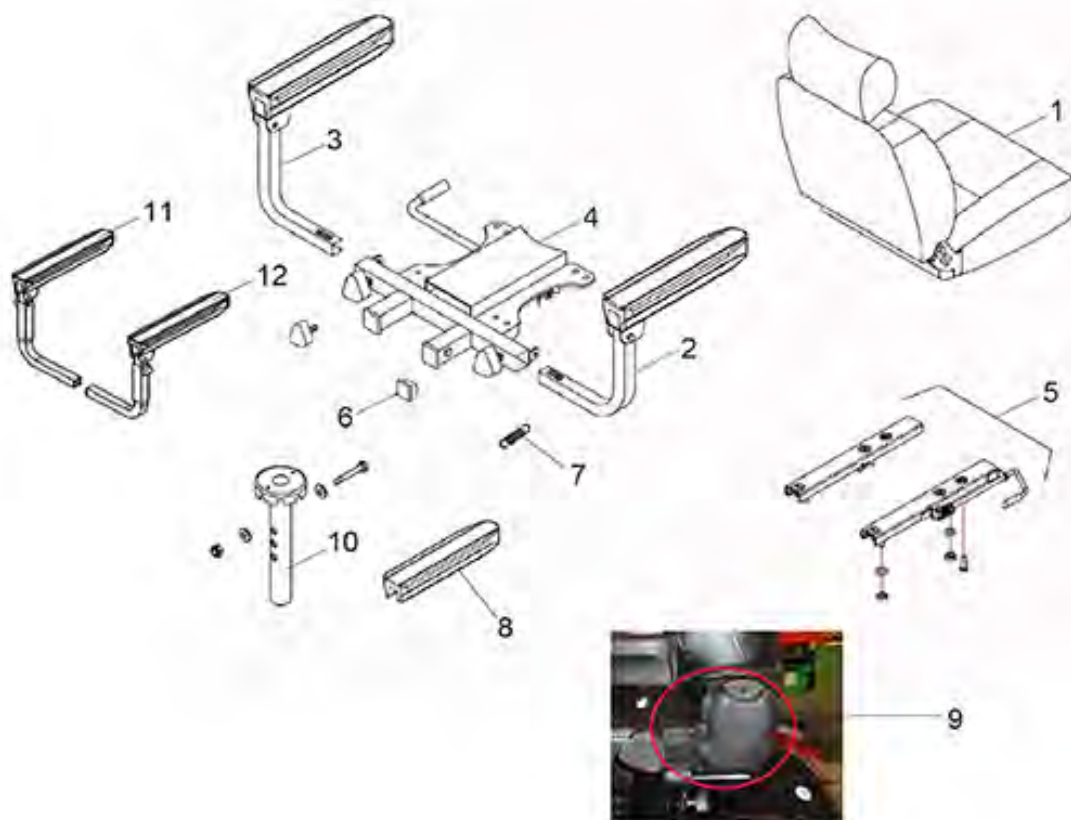

Pos. nr.	Artikelnr.	Beschrijving	Aantal	Prijs (€)
1	950001243	Zitting voor ST5D / ST5D 3-Wiel tot Bj. 2019 scootmobiel (zonder onderstel en stoelverstelling)	1	€ 547,70
2	950001244	Rechter armsteun, comp. voor ST5D/ST5D 3-Wiel tot Bj. 2019/ST5D Plus scootmobiel	1	€ 72,90
3	950001245	Linker armsteun, comp. voor ST5D/ST5D 3-Wiel tot Bj. 2019/ST5D Plus scootmobiel	1	€ 72,90
4	950001246	Zitbasis (draaiplaat) voor ST5D/ST5D 3-Wiel tot Bj. 2019/ST4D scootmobiel	1	€ 162,60
5	950001278	Aanpassing zitting comp. voor ST5D/3-Wiel tot Bj. 2019/ST5D Plus/ST5D 3-Wiel/ST4D/ST4D-2G/ST6 scootmobiel	1	€ 42,30
6	950001280	Stekkers voor console zitting voor ST5D/3-Wiel tot Bj. 2019 /ST5D Plus/ST5D 3-Wiel/ST4D/ST4D-2G/3-Wiel scootmobiel	1	€ 2,60
7	950001279	Veer voor ontkoppeling zitting voor	1	€ 3,20