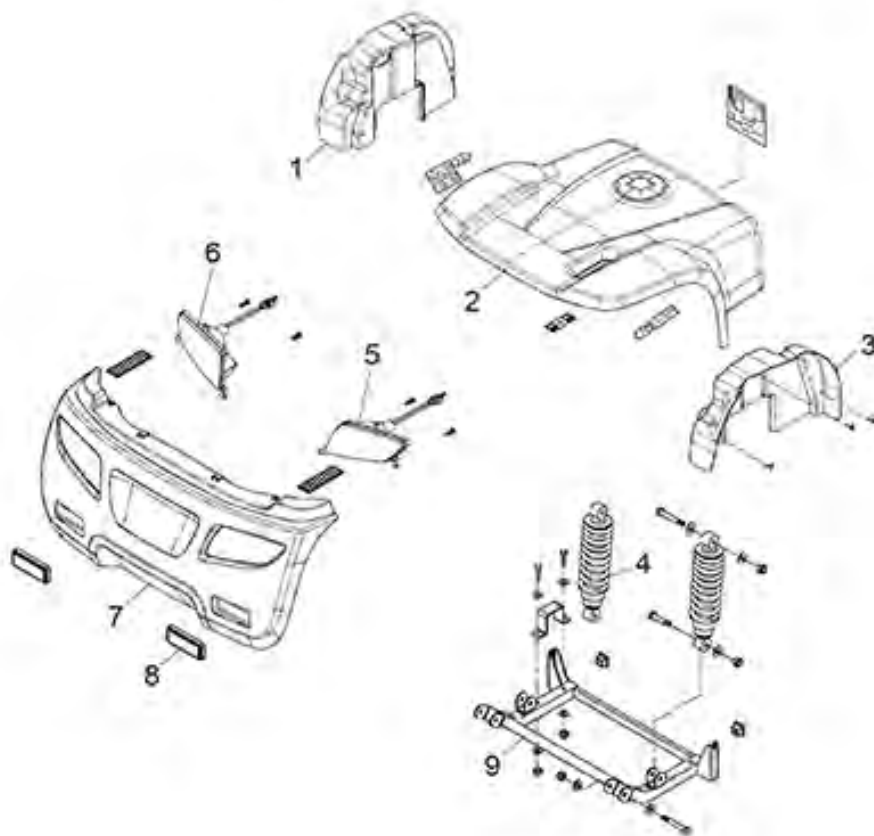

ST6 3-Wiel - Zitting

Pos. nr.	Artikelnr.	Beschrijving	Aantal	Prijs (€)
		scootmobiel		
8	950001720	Houder zitting voor ST6 scootmobiel	1	€ 49,70
9	950001676	Veiligheidsgordel voor ST6 scootmobiel	1	€ 39,60