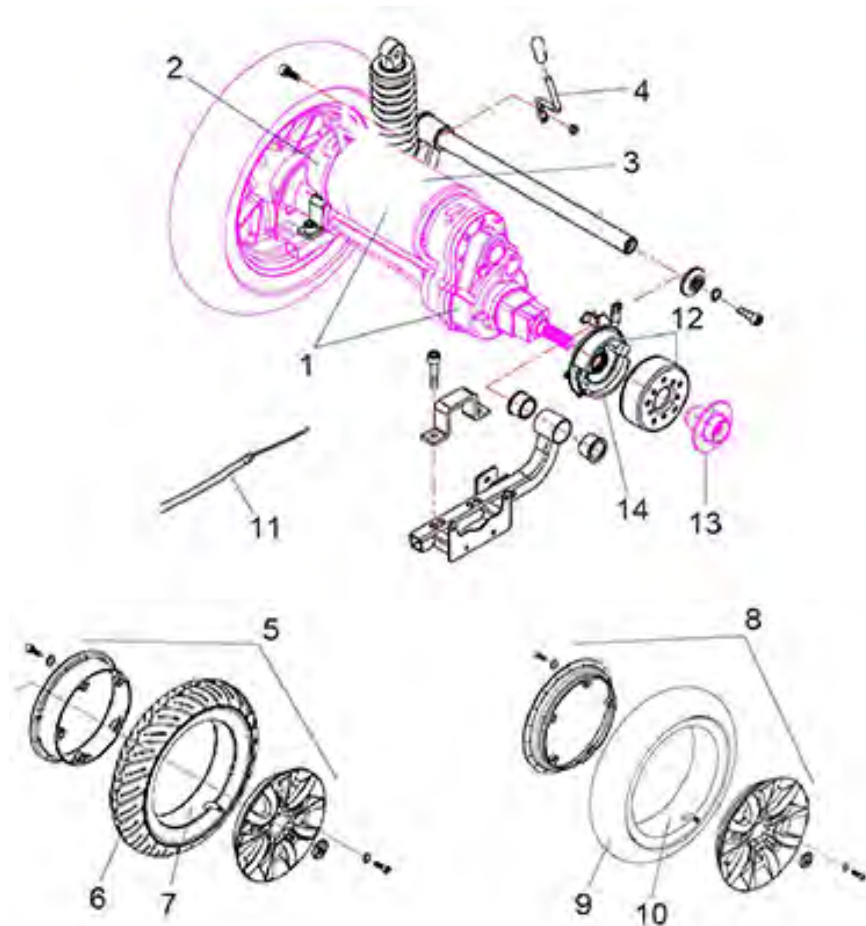

Royale - Motor / Wielen

Pos. nr.	Artikelnr.	Beschrijving	Aantal	Prijs (€)
1	950000344	Motor/transmissie-eenheid voor Royale scootmobiel	1	€ 1.706,90
1	950000344-NL	Motor/transmissie-eenheid NL voor Royale scootmobiel	1	€ 1.706,90
2	950500251	Magnetische rem voor Royale scootmobiel	1	€ 264,40
2	950000383	Magnetische rem voor Royale scootmobiel	1	€ 264,40
3	950000345	1300 W motor voor Royale scootmobiel	1	€ 782,40
3	950500250	1300 W motor voor Royale scootmobiel	1	€ 782,40
4	950000354	Ontkoppelingshendel voor motorrem voor Royale scootmobiel	1	€ 10,40
5	950000327	Voorwiel, comp. 90/80-8 voor Royale scootmobiel	1	€ 163,00
6	950000017	Banden, voor, 90/80-8 voor Royale scootmobiel	1	€ 85,40
7	950000018	Binnenband, voor, 3.00- 8 voor Royale scootmobiel	1	€ 33,30