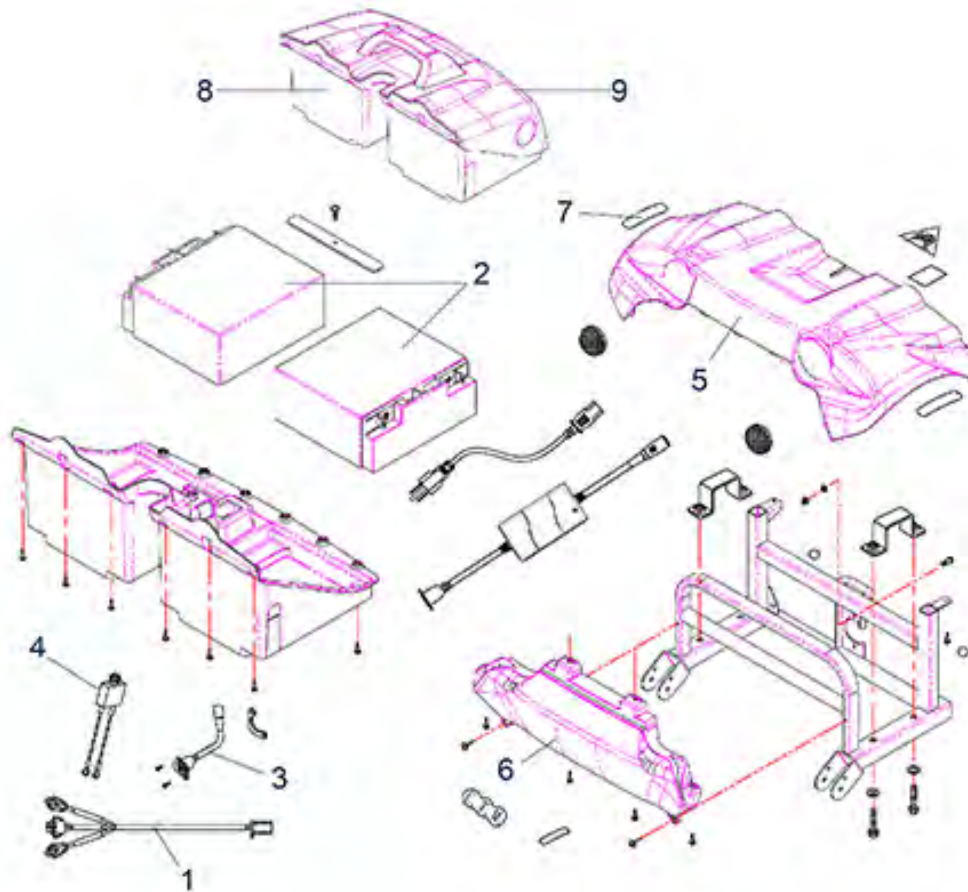

Pos. nr.	Artikelnr.	Beschrijving	Aantal	Prijs (€)
1	950001124	Verbindingskabel accu voor ST3 scootmobiel	1	€ 57,60
2	950000903	12 V - 20 Ah accu voor Scout/ST3 scootmobiel (Alleen in paren)	2	€ 156,90
3	950001125	Oplaadcontact voor ST3 scootmobiel	1	€ 14,60
4	950001123	Schakelaar overbelasting voor ST3 scootmobiel	1	€ 24,70
5	950001121	Beschermkap achterzijde, rood voor ST3 scootmobiel	1	€ 102,60
5	950001120	Beschermkap achterzijde, antraciet voor ST3 scootmobiel	1	€ 102,60
6	950001122	Bumper voor ST3 scootmobiel	1	€ 10,10
7	950001242	Klevend Velcro klittenband, beschermkap achterzijde voor ST5D/ST5D 3-Wiel/ST3 scootmobiel	1	€ 4,10
8	950001147	Accubehuizing voor ST3 scootmobiel	1	€ 116,90
9	950001138	Accu comp. voor ST3 scootmobiel	1	€ 481,50
o. Abb.	950000756	24 V / 4 Amp oplader voor Envoy	1	€ 168,30