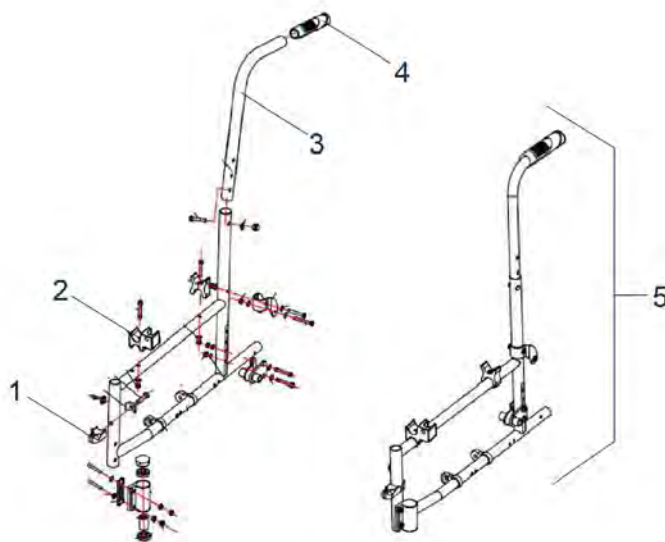

Pos. nr.	Artikelnr.	Beschrijving	Aantal	Prijs (€)
1	900100705	Vergrendelingsblok voor voetsteun voor Rotec/Freetec/Litec 2G/Litec 2G PLUS rolstoel	1	€ 6,40
2	900700764	Houder armsteun, rechtsvoor, aluminium, met schroef voor lichtgewicht rolstoel Litec 2G PLUS	1	€ 20,90
2	900700763	Houder armsteun, linksvoor, aluminium, met schroef voor lichtgewicht rolstoel Litec 2G PLUS	1	€ 20,90
3	900700771	Duwhendel met schroef (links = rechts), voor lichtgewicht rolstoel Litec 2G PLUS	1	€ 21,20
4	STDS871	Handgreep rechts/links voor Sentra XXL/Litec 2G/PLUS/Viper/D-Lite rolstoel	1	€ 29,70
5	900700740	Zijframe links, incl. duwhendel voor lichtgewicht rolstoel Litec 2G PLUS	1	€ 152,20
5	900700741	Zijframe rechts, incl. duwhendel voor lichtgewicht rolstoel Litec 2G PLUS	1	€ 152,20