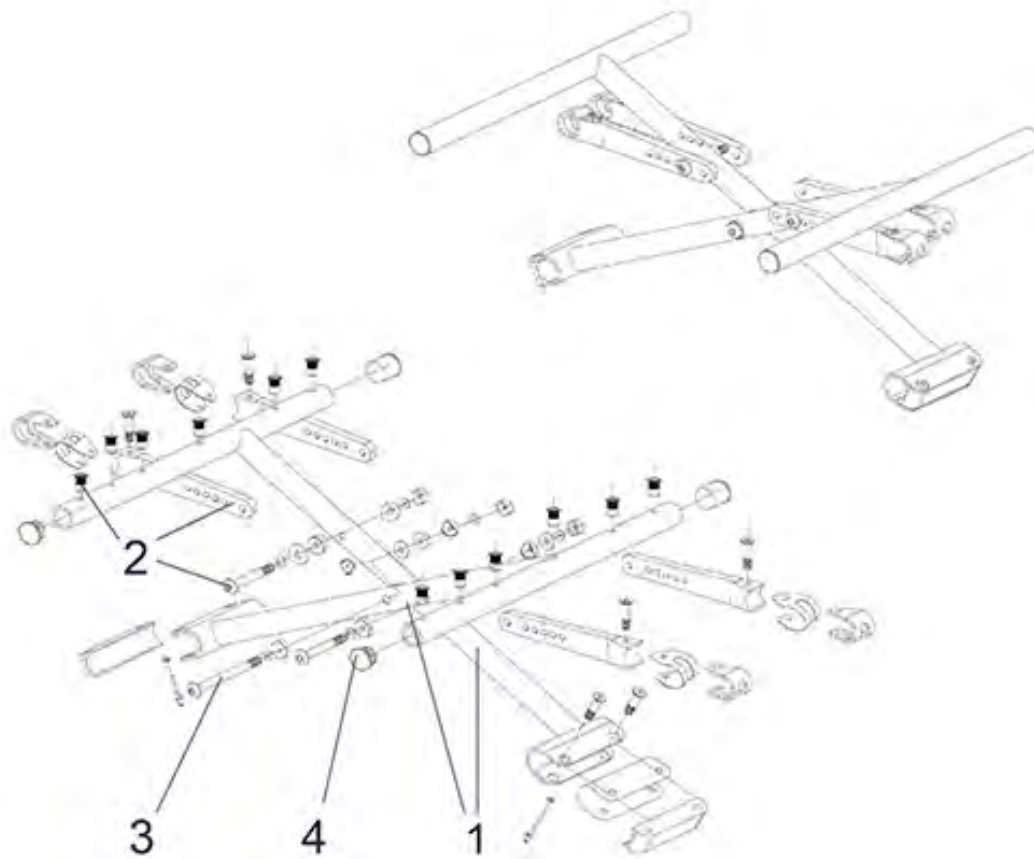

Rotec / Rotec XL - Vouwframe

Pos. nr.	Artikelnr.	Beschrijving	Aantal	Prijs (€)
1	900100709	Vouwframe voor Rotec 38 cm rolstoel	1	€ 64,40
1	900100710	Vouwframe voor Rotec 41 cm rolstoel	1	€ 64,40
1	900100711	Vouwframe voor Rotec 43 cm rolstoel	1	€ 64,40
1	900100712	Vouwframe voor Rotec 45 cm rolstoel	1	€ 64,40
1	900100713	Vouwframe voor Rotec 48 cm rolstoel	1	€ 64,40
1	900100714	Vouwframe voor Rotec 50 cm rolstoel	1	€ 64,40
1	900100763	Vouwframe voor Rotec 52 cm rolstoel	1	€ 64,40
1	900100764	Vouwframe voor Rotec 54 cm rolstoel	1	€ 64,40
2	900100715	Vouwframesteun voor Rotec rolstoel	1	€ 15,10
3	900100716	Middelste schroef voor vouwframe voor Rotec/Freetec	1	€ 19,10