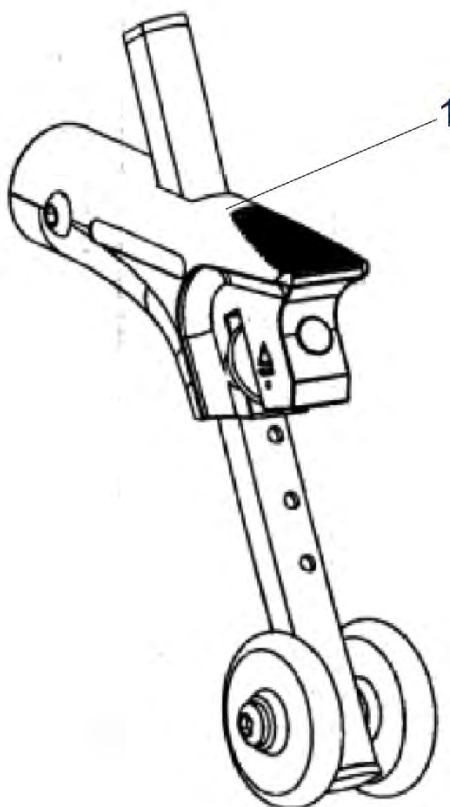

Pos. nr.	Artikelnr.	Beschrijving	Aantal	Prijs (€)
1	900300121	Trapdop voor Rotec/Freetec/Litec 2G/Litec 2G PLUS/Ecotec 2G/Multitec rolstoel (artikel)	1	€ 46,50
1	900300120	Trapdop voor Rotec/Freetec/Litec 2G/Litec 2G PLUS/Ecotec 2G/Multitec rolstoel (paar)	1	€ 89,00