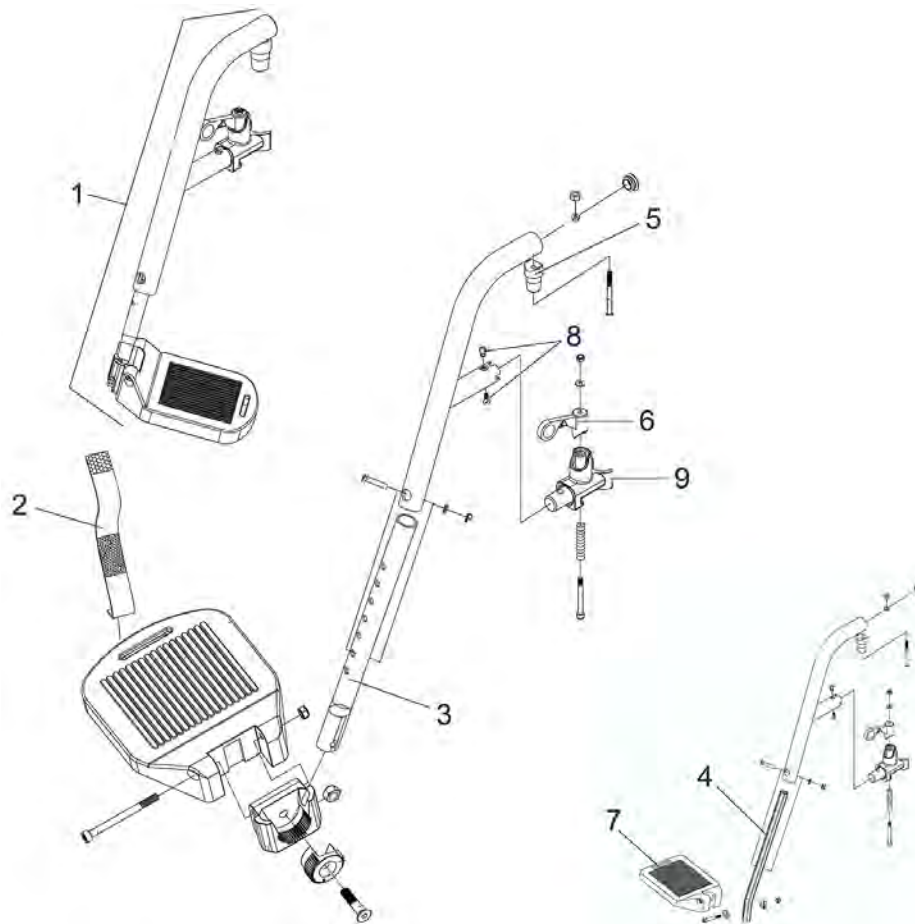

Litec - Voetsteun

Pos. nr.	Artikelnr.	Beschrijving	Aantal	Prijs (€)
1	900700632	Voetsteun, rechts, wegklapbaar voor Litec rolstoel	1	€ 72,30
1	900700631	Voetsteun, links, wegklapbaar voor Litec rolstoel	1	€ 72,30
2	900700638	Hiellus, links voor Litec/Ecotec rolstoel	1	€ 9,00
2	900700637	Hiellus, rechts voor Litec/Ecotec rolstoel	1	€ 9,00
3	900700676	Verlenging buis voor rolstoel Litec/Ecotec, serienummer vanaf SN 1M1410200001	1	€ 2,30
4	900700633	Verstelstang voor Litec/Ecotec rolstoel	1	€ 19,10
5	900700634	Bouten voor Litec/Ecotec rolstoel	1	€ 13,10
6	900700636	Ontgrendelingshendel voor Litec/Ecotec voetsteun	1	€ 10,70
7	900700610	Voetenplaat voor Litec rolstoel	1	€ 30,30
8	900700672	Bevestigingsschroeven voetsteun in elkaar grijpend Litec/Ecotec rolstoel	1	€ 3,10