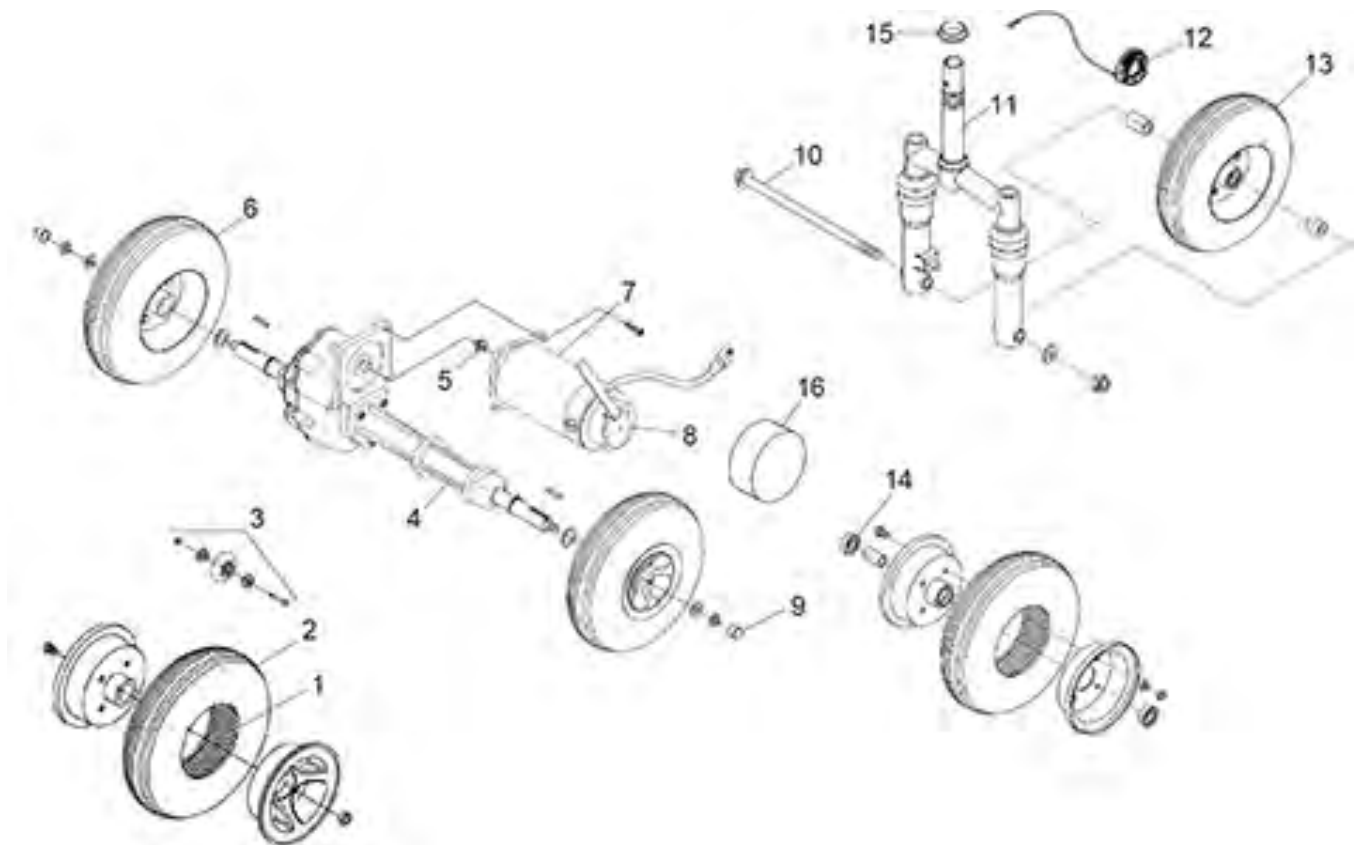

Tourer III (ST4D-2G 3-Wiel) - Wielen/Motor

Pos. nr.	Artikelnr.	Beschrijving	Aantal	Prijs (€)
1	950001443	Binnenband, voor/achter voor ST4D/ST4D-2G/3-wiel scooter / binnenband, voor, voor ST5D 3-Wiel tot Bj. 2019 scooter	1	€ 34,90
2	950001442	Voor/achterbanden voor ST4D/ST4D-2G/3-Wiel scooter/Voorbanden voor ST5D 3-Wiel tot Bj. 2019 scooter	1	€ 50,40
3	950001265	Anti-tipwiel comp. voor ST5D/ST5D Plus/ST5D 3-Wiel/ST6/ST4D 2G 3-wiel scooter	1	€ 7,90
4	950001855	Differentieel comp. voor ST4D-2G 3-wiel scooter	1	€ 737,10
5	950001502	Koppeling voor transmissie/motor voor ST5D 3-Wiel tot Bj. 2019/ST4D 2G 3-wiel scooter	1	€ 7,50
6	950001450	Achterwiel, comp. voor ST4D/ST4D-2G/3-wiel scooter	1	€ 122,80
7	950001856	Motor voor ST4D-2G 3-Wiel scooter	1	€ 752,30
8	950001857	Koppeling + rem voor ST4D-2G 3-wiel scooter	1	€ 171,90
9	950001257	Afdekkap voor wielbout voor ST5D/ST4D/ST4D-2G/3-Wiel/ST6	1	€ 2,60