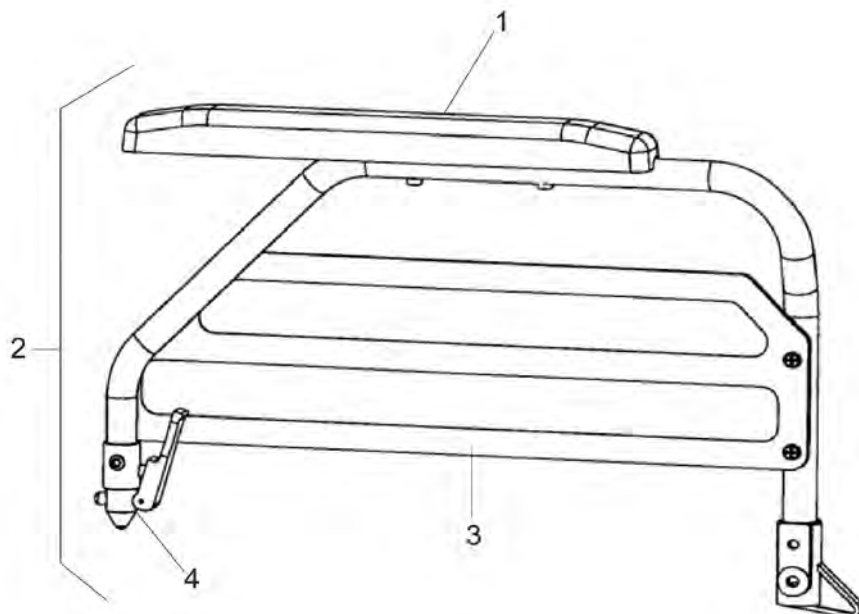

Litec 2G - Achterwiel / Achterwiel met Trommelrem

Litec 2G - Voetsteun

Litec 2G - Vouwframe

Litec 2G - Zwenkwiel

Litec 2G - Frame

Litec 2G - Rugleuning / Zitting

Pos. nr.	Artikelnr.	Beschrijving	Aantal	Prijs (€)
1	900700709	Armkussen, links, met schroeven voor Litec 2G lichtgewicht rolstoel	1	€ 16,20
1	900700710	Armkussen, rechts, met schroeven voor Litec 2G lichtgewicht rolstoel	1	€ 16,20
2	900700708	Linker armsteun, compleet met kussen voor Litec 2G lichtgewicht rolstoel	1	€ 72,30
2	900700707	Rechter armsteun, compleet met kussen voor Litec 2G lichtgewicht rolstoel	1	€ 72,30
3	900700762	Zijpaneel rechts voor lichtgewicht rolstoel Litec 2G / Litec 2G PLUS	1	€ 15,40
3	900700761	Zijpaneel links voor lichtgewicht rolstoel Litec 2G / Litec 2G PLUS	1	€ 15,40
4	900700784	Armsteunvergrendeling links voor rolstoel Litec 2G	1	€ 18,00
4	900700785	Armsteunvergrendeling rechts voor rolstoel Litec 2G	1	€ 18,00