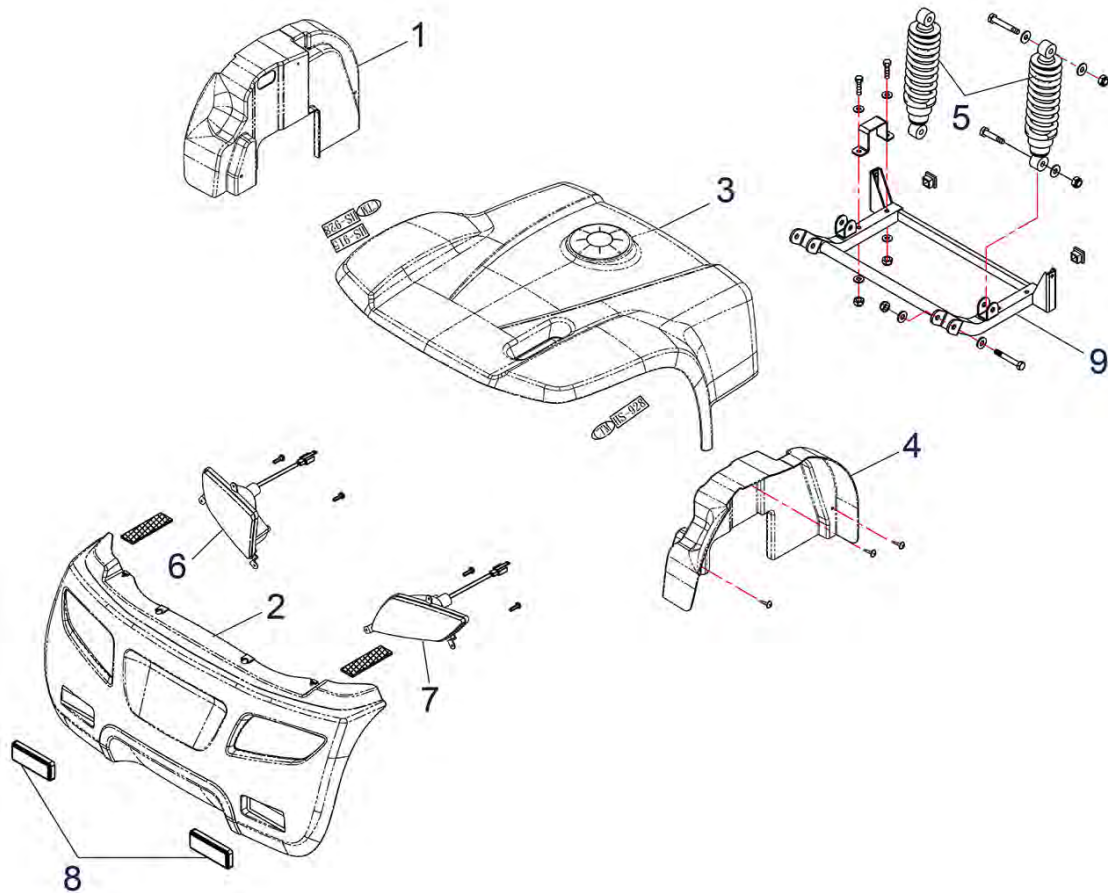

Bluster (ST6) - Afdekplaat Achterzijde / Franje

Pos. nr.	Artikelnr.	Beschrijving	Aantal	Prijs (€)
1	950001663	Afdekkap wielkast, links, voor ST6 scooter	1	€ 25,90
2	950001646	Hoes voor bumper achterkant voor ST6 scooter	1	€ 139,70
3	950001710	Accubehuizing, rood, voor ST6 scooter	1	€ 222,00
3	950001607	Accubehuizing, antraciet voor ST6 scooter	1	€ 222,00
4	950001662	Afdekkap wielkast, rechts, voor ST6 scooter	1	€ 25,90
5	950001647	Ophanging achterzijde voor ST6 scooter	1	€ 167,90
6	950001649	Richtingaanwijzer achterzijde links voor ST6 scooter	1	€ 50,00
7	950001648	Richtingaanwijzer achterzijde rechts voor ST6 scooter	1	€ 50,00
8	950001650	Rode reflector achter voor ST6 scooter	1	€ 2,80
9	950001715	Beugel, ophanging voor Scooter ST6 3-wiel	1	€ 50,60