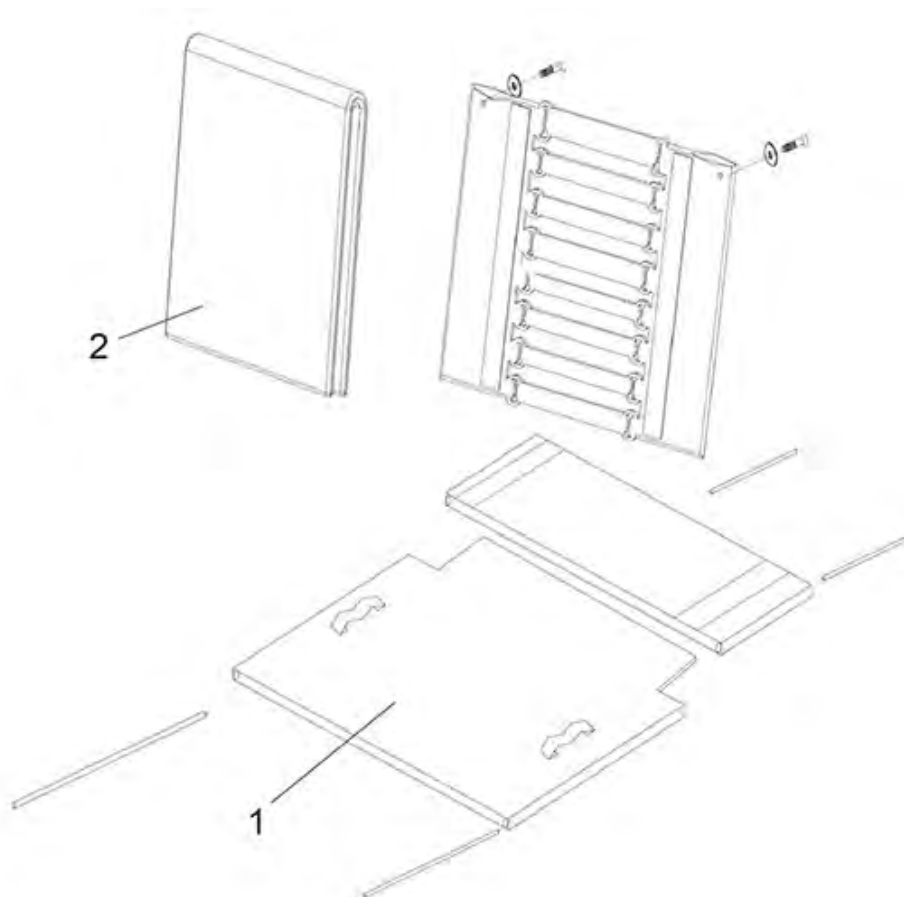

Pos. nr.	Artikelnr.	Beschrijving	Aantal	Prijs (€)
1	900500719	Bekleding zitting, compleet, voor Freetec 43 cm rolstoel	1	€ 63,10
1	900500761	Bekleding zitting, compleet, voor Freetec 52 cm rolstoel	1	€ 63,10
1	900500762	Bekleding zitting, compleet, voor Freetec 54 cm rolstoel	1	€ 63,10
1	900500722	Bekleding zitting, compleet, voor Freetec 50 cm rolstoel	1	€ 63,10
1	900500718	Bekleding zitting, compleet, voor Freetec 41 cm rolstoel	1	€ 63,10
1	900500721	Bekleding zitting, compleet, voor Freetec 48 cm rolstoel	1	€ 63,10
1	900500717	Bekleding zitting, compleet, voor Freetec 38 cm rolstoel	1	€ 63,10
1	900500720	Bekleding zitting, compleet, voor Freetec 45 cm rolstoel	1	€ 63,10
2	900500723	Bekleding rugleuning, compleet, voor Freetec 38 cm rolstoel	1	€ 68,50
2	900500724	Bekleding rugleuning, compleet, voor Freetec 41 cm rolstoel	1	€ 68,50