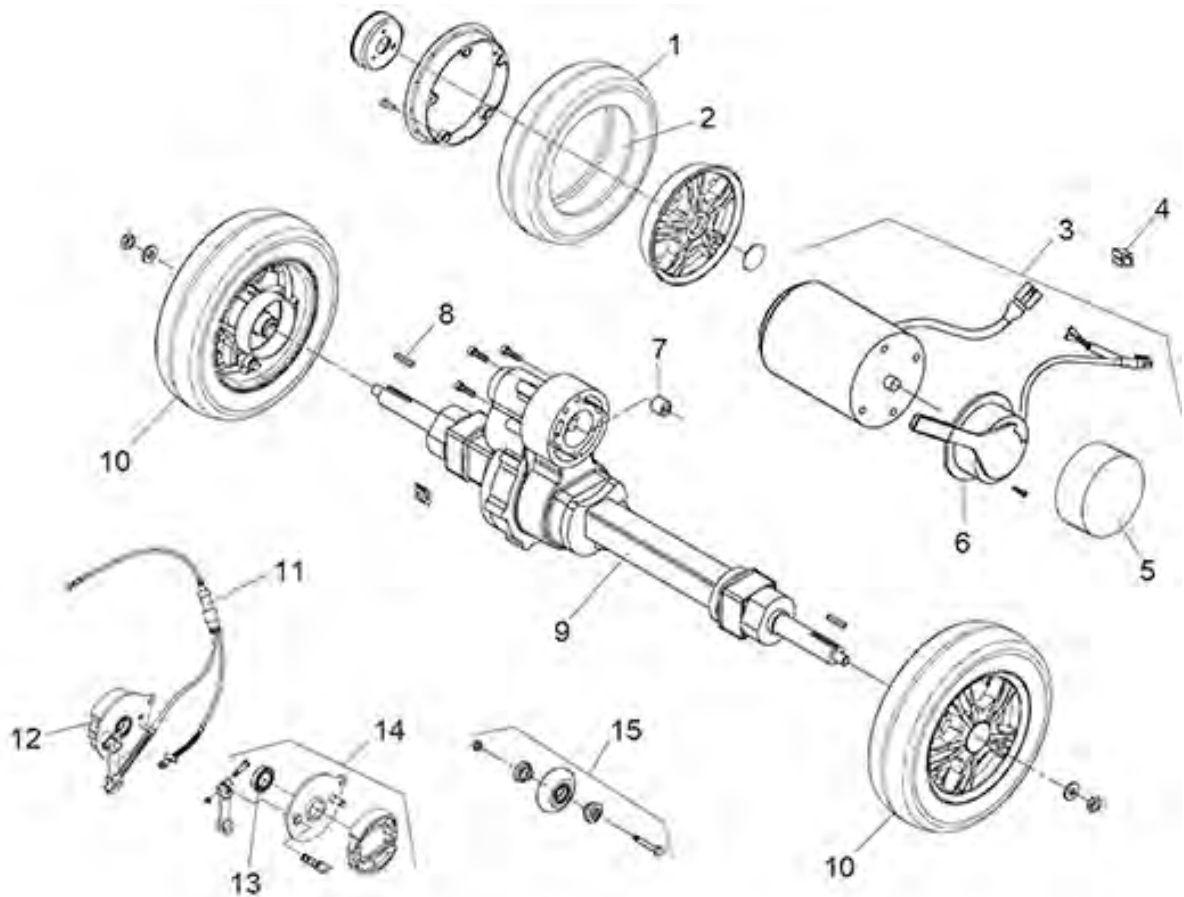

Pos. nr.	Artikelnr.	Beschrijving	Aantal	Prijs (€)
1	950001355	Band voor/achterwiel voor Scooter ST5D Plus/ST5D 3-Wiel	1	€ 88,60
2	950001356	Binnenband voor/achterwiel voor Scooter ST5D Plus/ST5D 3-Wiel	1	€ 26,00
3	950001261	Motor met magnetische rem voor ST5D/ST5D Plus scootmobiel	1	€ 794,60
4	950001266	Ferriet voor motorkabel voor ST5D/3-Wiel tot Bj. 2019/ST5D Plus/ST5D 3-Wiel/ST4D/ST6 scootmobiel	1	€ 11,90
5	950001268	Afdekkap voor magnetische rem voor ST5D/ST5D Plus scootmobiel	1	€ 10,30
6	950001267	Magnetische rem voor ST5D/ST5D Plus scootmobiel	1	€ 149,80
7	950001262	Koppeling voor transmissie/motor voor ST5D/ST5D Plus/ST5D 3-Wiel/ST4D/ST4D-2G/ST6 scootmobiel	1	€ 7,50
8	950001669	5x30 wig voor transmissie voor ST4D-2G/3-Wiel/ST5D Plus/ST5D 3-Wiel tot Bj. 2019/ST5D 3-Rad/ST6 scootmobiel	1	€ 1,80