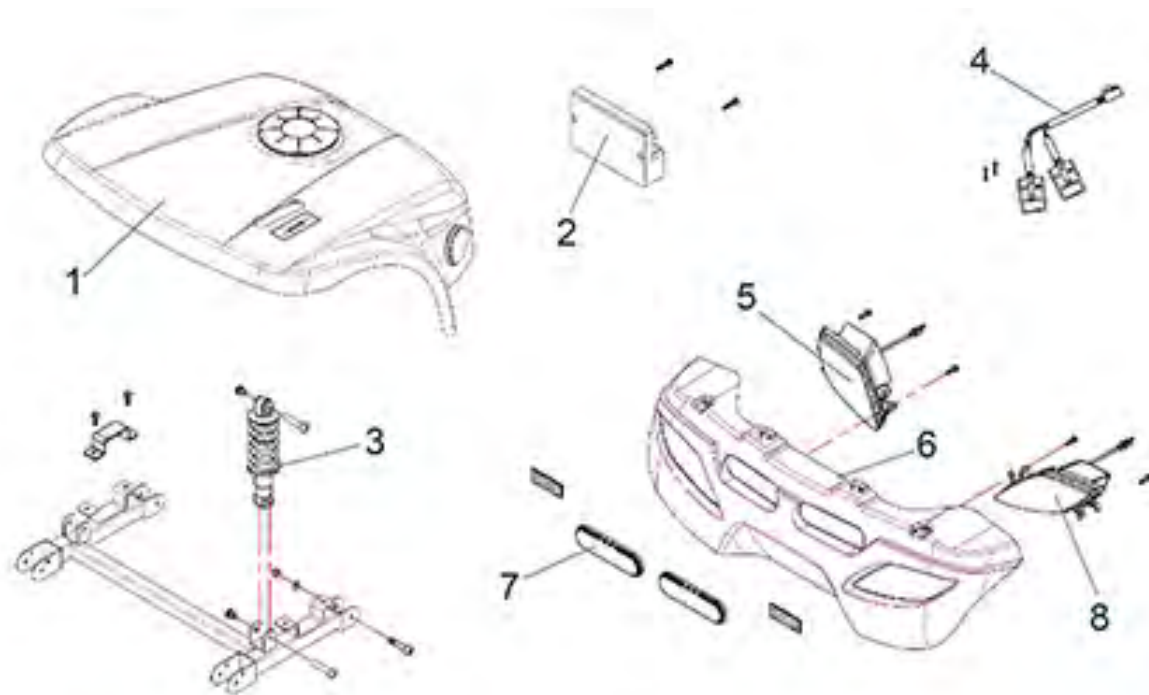

Pos. nr.	Artikelnr.	Beschrijving	Aantal	Prijs (€)
1	950001426-N L-R	Accubehuizing voor ST4D scooter, rood	1	€ 222,10
1	950001426	Accubehuizing, antraciet voor ST4D scooter	1	€ 222,00
2	950001447	RHINO II 120A bedieningseenheid voor ST4D 12 km/u scooter	1	€ 649,20
2	950001467	DR-90 bedieningseenheid voor ST4D / ST4D-2G 6 km/u scooter	1	€ 398,40
2	950001481	Bediening Rhino II 120A voor Scooter ST4D 12 km/u vanaf SN 4C1808	1	€ 649,20
3	950001427	Ophanging achterzijde voor ST4D scooter	1	€ 38,70
4	950001456	Verbindingskabel bedieningseenheid voor ST4D Plus/ST5D	1	€ 74,60
4	950001475	Bekabeling accu-uitlaat Scooter ST4D 6 km/u	1	€ 69,30
5	950001431	Richtingaanwijzer achterzijde links voor ST4D scooter	1	€ 96,90
6	950001429	Hoes voor bumper achterkant voor ST4D scooter	1	€ 74,60
7	950001432	Rode reflector voor beschermkap bumper achterzijde voor ST4D scooter	1	€ 4,50