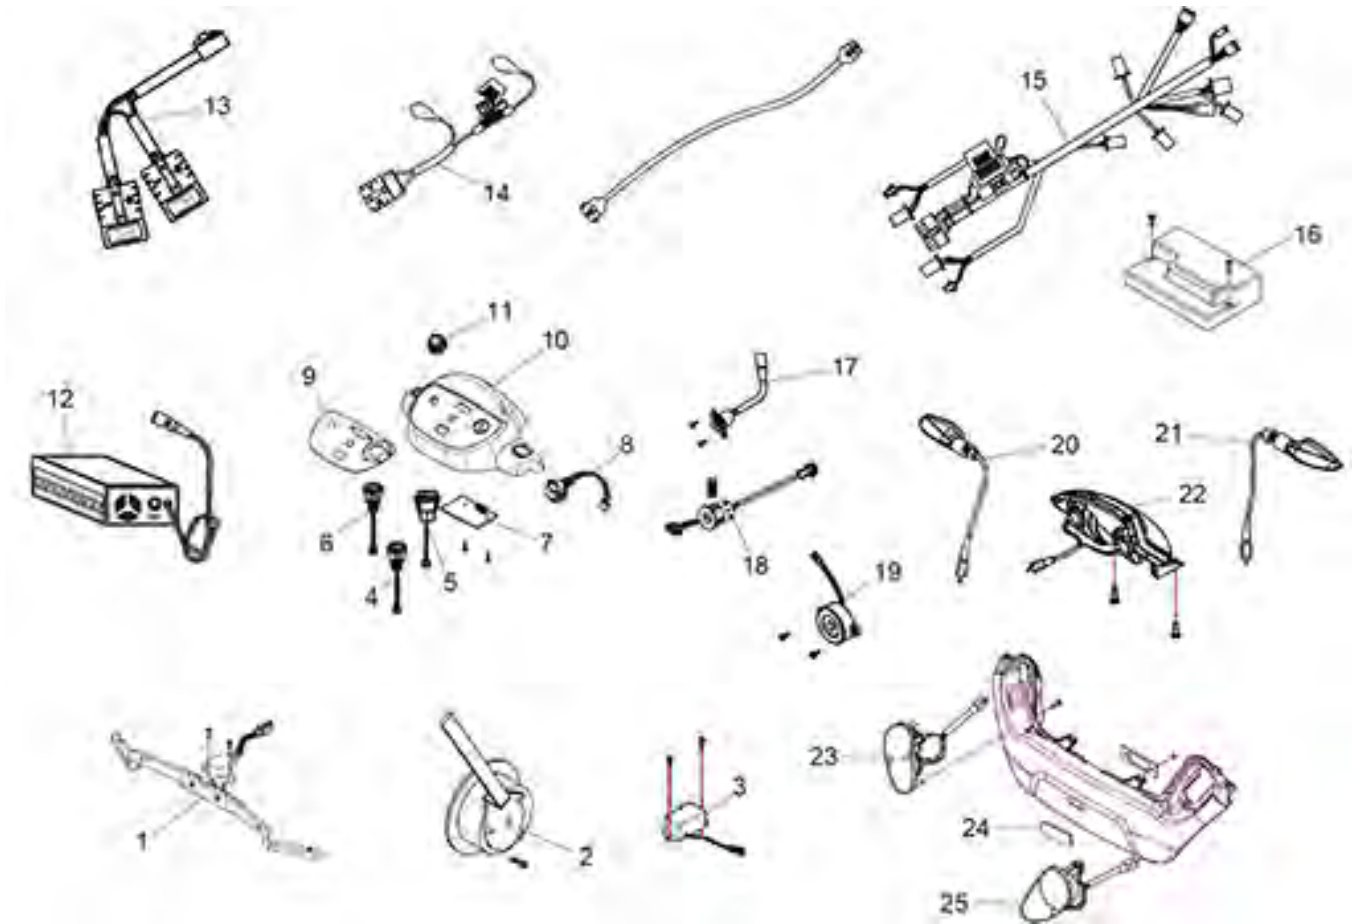

Pos. nr.	Artikelnr.	Beschrijving	Aantal	Prijs (€)
1	950001484	Wigwag-hendel comp. voor ST4D-2G/3-wiel/ST5D Plus/ST5D 3-Wiel scootmobiel	1	€ 98,80
2	950001857	Koppeling + rem voor ST4D-2G 3-wiel scootmobiel	1	€ 171,90
3	950001306	Houder snelheid beperkende schakelaar (gyro) voor Scooter ST5D/ST5D Plus 3-Wiel/ST4D/ST4D 2G 3-Wiel/ST6 vanaf SN 4C1809	1	€ 43,90
3	950001376	Draai de reductieschakelaar Gyro ST4D (vanaf SN: 4C2208ST4D4001)/5T5D (vanaf SN: 4C1809ST5D4001) / ST6 (vanaf SN: 4C1809ST6D4001)/ ST6 3-Rad (vanaf SN: 4C1809ST6D4001)	1	€ 55,89
4	950001493	Knop gevarenlicht voor ST4D-2G/3-wiel scootmobiel	1	€ 43,80
5	950001492	chtschakelaar voor ST4D-2G/3-wiel scootmobiel	1	€ 35,10
6	950001488	Claxonknop voor ST4D-2G / 3-Rad / ST3 scootmobiel	1	€ 26,20
7	950001862	Printplaat display/bedieningspaneel ST4D-2G	1	€ 134,90