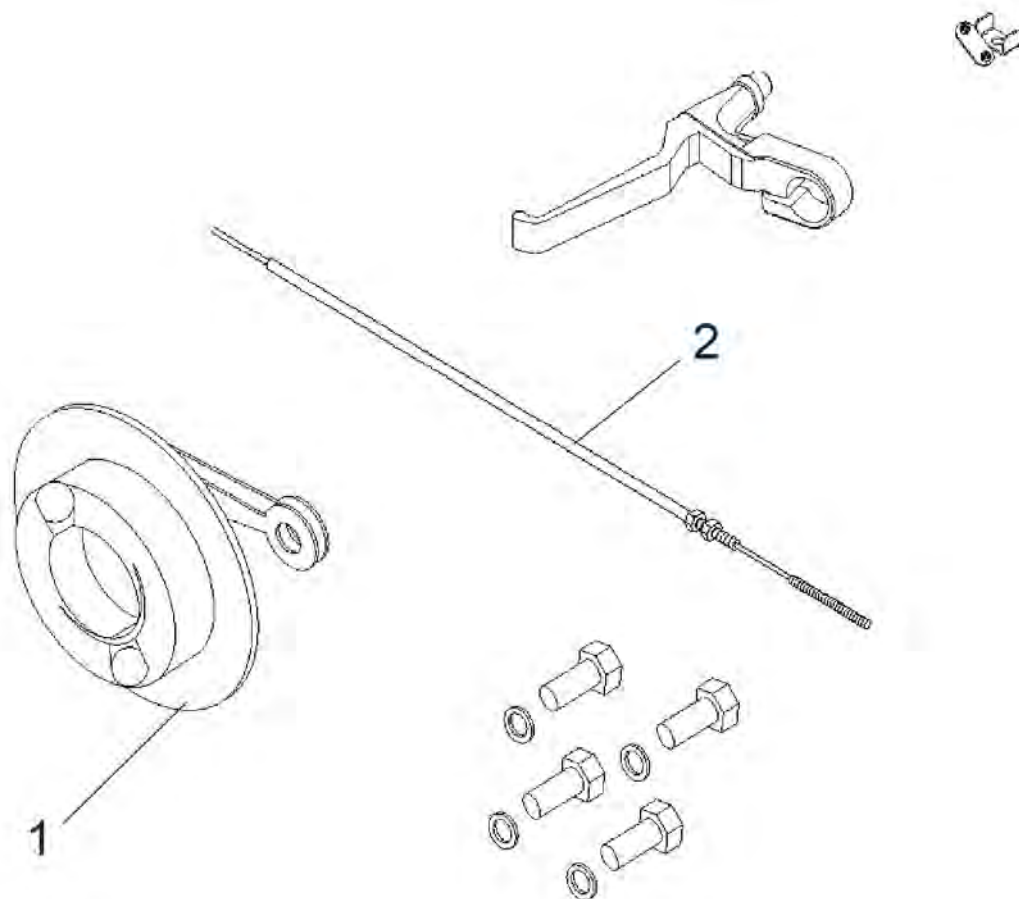

Pos. nr.	Artikelnr.	Beschrijving	Aantal	Prijs (€)
1	950000832	Trommelrem, comp. voor Cobra scootmobiel	1	€ 138,00
2	950000873	Remkabel comp. voor Cobra scootmobiel	1	€ 18,00
o.Abb.	950000872	Veer voor remkabel voor Cobra scootmobiel	1	€ 2,70
o.Abb.	950000871	Vleugelmoer voor rem voor Cobra scootmobiel	1	€ 2,40
o.Abb.	950000870	Remnippel voor Cobra scootmobiel	1	€ 7,20