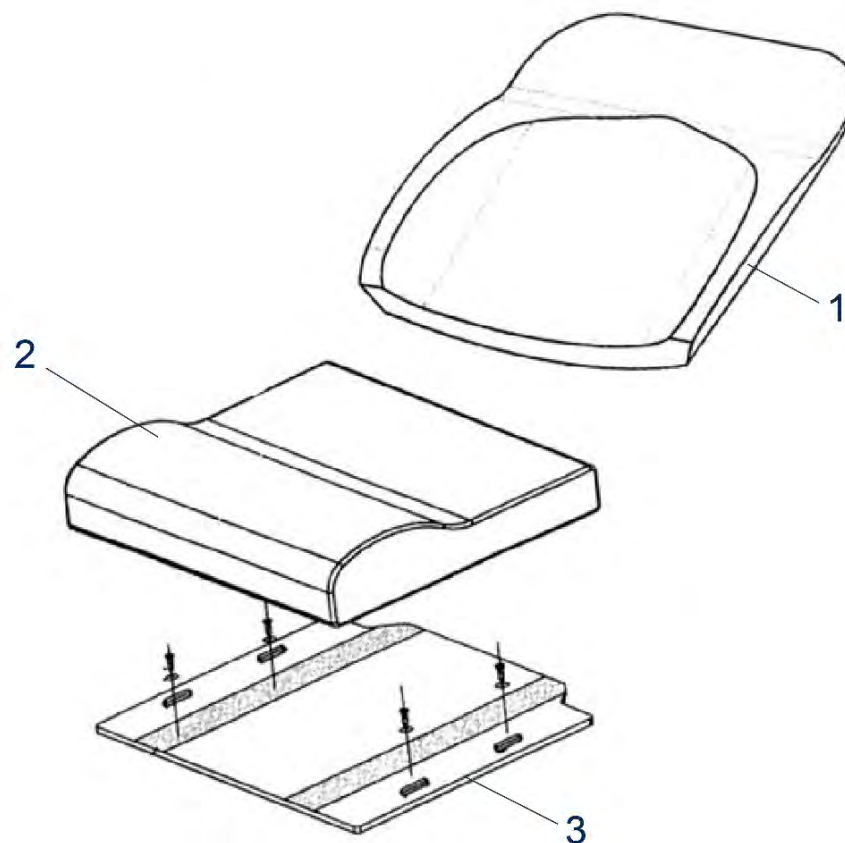

Pos. nr.	Artikelnr.	Beschrijving	Aantal	Prijs (€)
1	900900917	Bekleding rugleuning voor Multitec ZB 44 rolstoel	1	€ 207,20
1	900900916	Bekleding rugleuning voor Multitec ZB 39 rolstoel	1	€ 207,20
1	900900918	Bekleding rugleuning voor Multitec ZB 49 rolstoel	1	€ 207,20
2	900900920	Bekleding zitting voor Multitec ZB 44 rolstoel	1	€ 181,50
2	900900921	Bekleding zitting voor Multitec ZB 49 rolstoel	1	€ 181,50
2	900900919	Bekleding zitting voor Multitec ZB 39 rolstoel	1	€ 181,50
3	900900922	Zitplaat voor ZB 39 cm voor Multitec rolstoel	1	€ 77,80
3	900900923	Zitplaat voor ZB 44 cm voor Multitec rolstoel	1	€ 77,80
3	900900924	Zitplaat voor ZB 49 cm voor Multitec rolstoel	1	€ 77,80