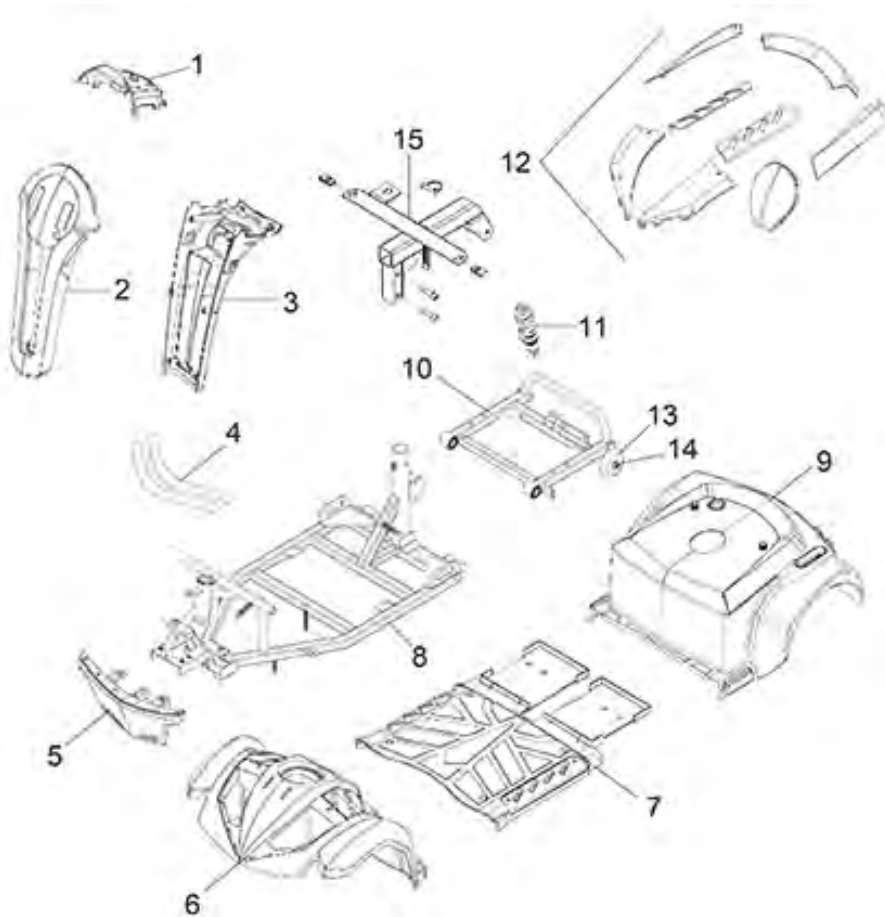

Pos. nr.	Artikelnr.	Beschrijving	Aantal	Prijs (€)
1	950000703	Display met accuweergave + schakelaar voor Envoy/S	1	€ 107,80
2	950000704	Beschermkap buitenzijde stuurkolom voor Envoy/Envoy S scootmobiel	1	€ 102,50
3	950000705	Beschermkap binnenzijde stuurkolom voor Envoy/Envoy S scootmobiel	1	€ 90,10
4	950000707	Bevestigingsband voor accu voor Envoy/Envoy S scootmobiel	1	€ 17,50
5	950500281	Bumper voorzijde voor Scooter Envoy / Envoy S vanaf SN 2W1808ENVOY001	1	€ 78,30
5	950000712	Bumper voorzijde voor Envoy/Envoy S scootmobiel	1	€ 78,30
6	950000708	Beschermkap voorzijde voor Envoy/Envoy S scootmobiel	1	€ 143,30
6	950500280	Afdekplaat voorzijde, zwart, voor Scooter Envoy / Envoy S vanaf SN 2W1808ENVOY001	1	€ 143,30
7	950000709	Beschermkap bodem voor Envoy/Envoy S scootmobiel	1	€ 103,90