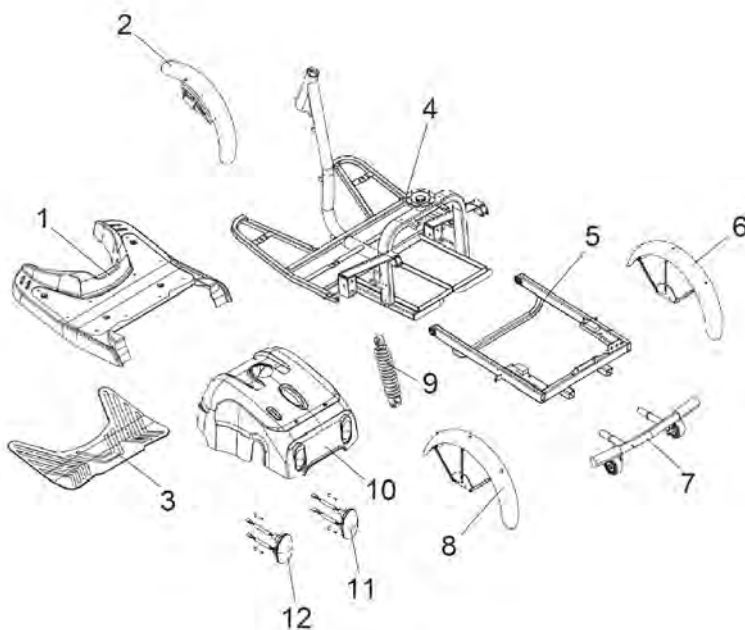

Pos. nr.	Artikelnr.	Beschrijving	Aantal	Prijs (€)
1	950000602	Beschermkap bodem, comp. voor Sportrider scootmobiel	1	€ 190,50
2	950000614	Spatbord voorzijde voor Sportrider scootmobiel	1	€ 111,70
3	950000626	Voetenmat voor Sportrider scootmobiel	1	€ 44,40
4	950000632	Voorframe voor Sportrider scootmobiel	1	€ 913,30
5	950000610	Achterframe voor Sportrider scootmobiel	1	€ 222,10
6	950000636	Spatbord achterzijde rechts voor Sportrider scootmobiel	1	€ 102,50
7	950000619	Bumper achterzijde voor Sportrider scootmobiel	1	€ 74,60
8	950000618	Spatbord linker achterzijde voor Sportrider scootmobiel	1	€ 102,50
9	950000616	Ophanging achterzijde voor Sportrider scootmobiel	1	€ 169,60
10	950000603	Beschermkap achterzijde voor Sportrider scootmobiel	1	€ 471,70