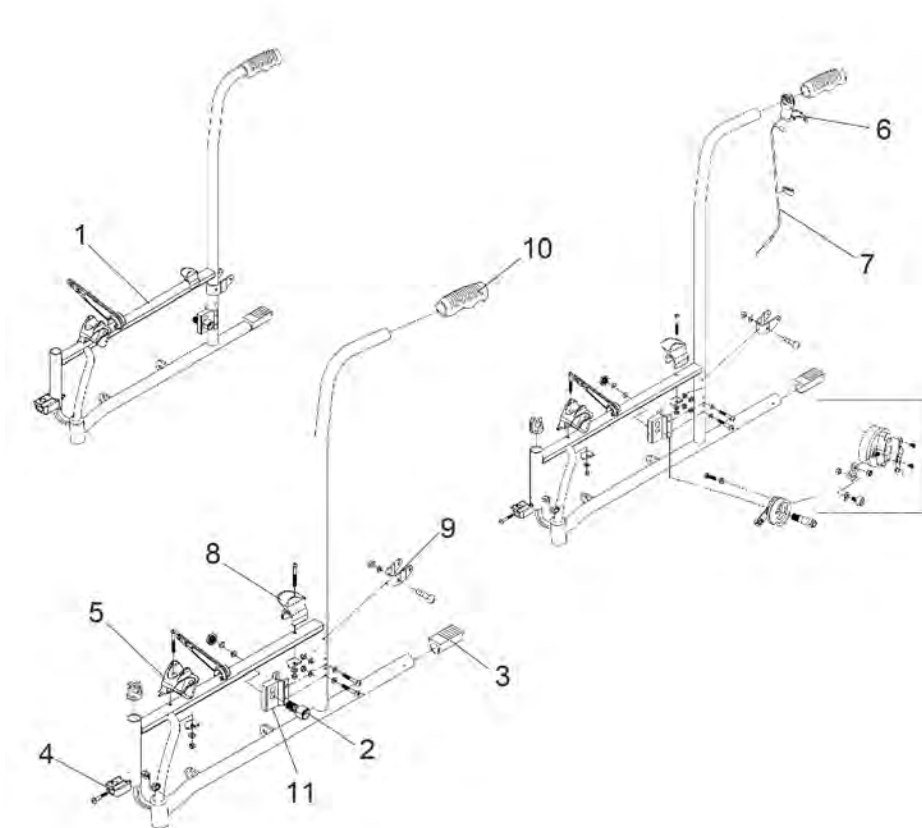

Pos. nr.	Artikelnr.	Beschrijving	Aantal	Prijs (€)
1	900700660	Frame compleet, rechts, voor Litec rolstoel	1	€ 130,40
1	900700659	Frame compleet, links, voor Litec rolstoel	1	€ 107,30
2	900700661	Wielhouder voor Litec rolstoel	1	€ 19,10
3	900700662	Trapdop voor Litec rolstoel	1	€ 4,00
4	900700615	Vergrendelingsblok *Oude versie* voor Litec/Ecotec	1	€ 6,40
4	900700669	Vergrendelingsblok *Nieuwe versie* voor Litec/Ecotec	1	€ 6,40
5	900700663	Houder voorzijde voor armsteun, links voor Litec/Ecotec rolstoel	1	€ 8,50
5	900700664	Houder voorzijde voor armsteun, rechts voor Litec/Ecotec rolstoel	1	€ 8,50
6	900700616	Handrem voor begeleider voor Litec/Ecotec rolstoel	1	€ 11,90
7	900700617	Bowdenkable, zwart voor Litec/Ecotec rolstoel	1	€ 3,50
8	900700665	Framesteun voor achterzijde zitting, links/rechts, voor	1	€ 3,50