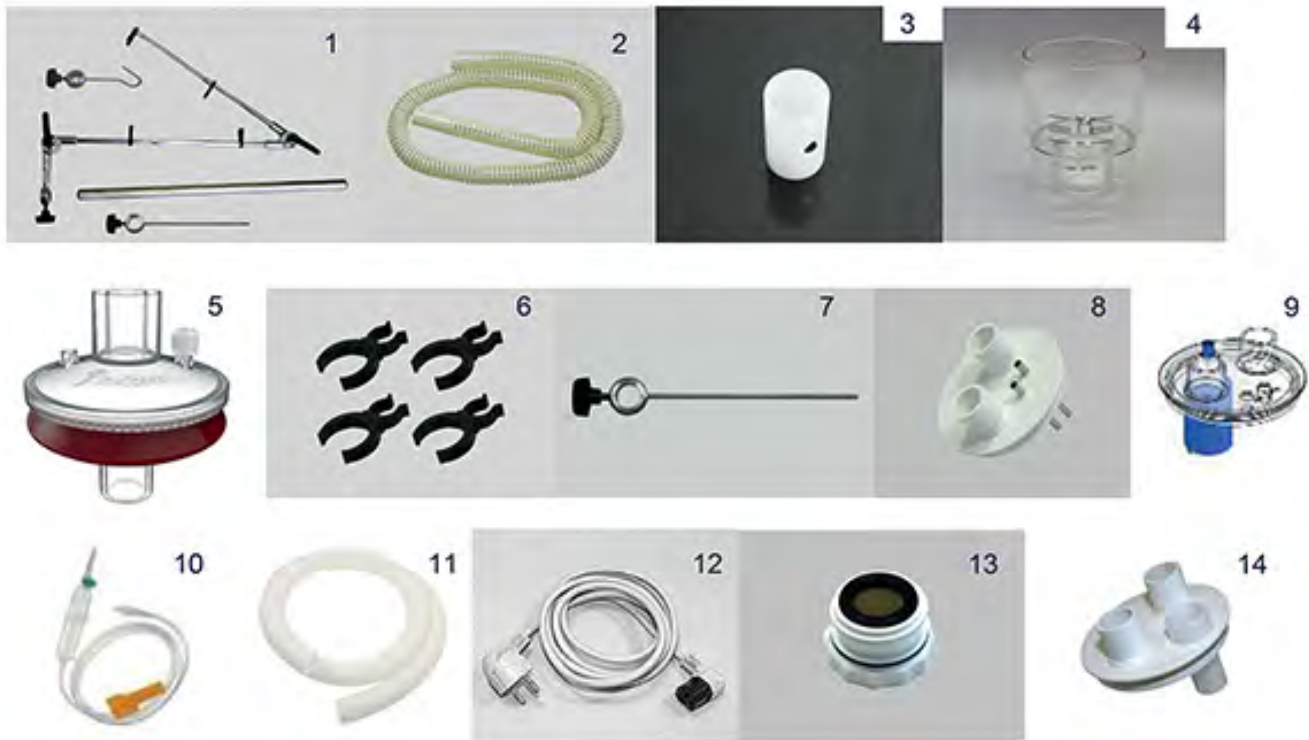

Pos. nr.	Artikelnr.	Beschrijving	Aantal	Prijs (€)
1	2002-01-3-000	Tafelstatiefset (ondersteunende stang, arm met penverbinding met verstelb. ring, Infusiehaak met verstelbare ring, Houder kamer vernevelaar)	1	€ 299,60
2	2002-02-1-932	Slang 1,2 (3.9'), kan worden gesteriliseerd, kan in autoclave	1	€ 39,40
3	91306-25	Verloopstuk 25mm-22mm	1	€ 14,70
4	2002-02-1-957	Vernevelkamer zonder kwartsmodule	1	€ 96,30
5	300-400-000	Filter UltraNeb	1	€ 8,10
6	7108-00-0-900	Klemmen 22 mm (verpakking van 10 stuks)	1	€ 39,90
7	3151-02-1-000	Roestvast stalen houder vernevelaar kamer	1	€ 65,80
8	2002-02-1-151	Standaarddeksel	1	€ 88,80
9	2002-00-1-902	Kamerdeksel inclusief Vlotterklep ass'y	1	€ 129,90
10	2002-02-6-900	Opvolgset toevoerslang	1	€ 11,20
11	2002-02-1-963	Slang eenmalig gebruik 1050 mm	1	€ 40,50
12	G-252-001	Netsnoer 3-polig voor UltraNeb	1	€ 17,50