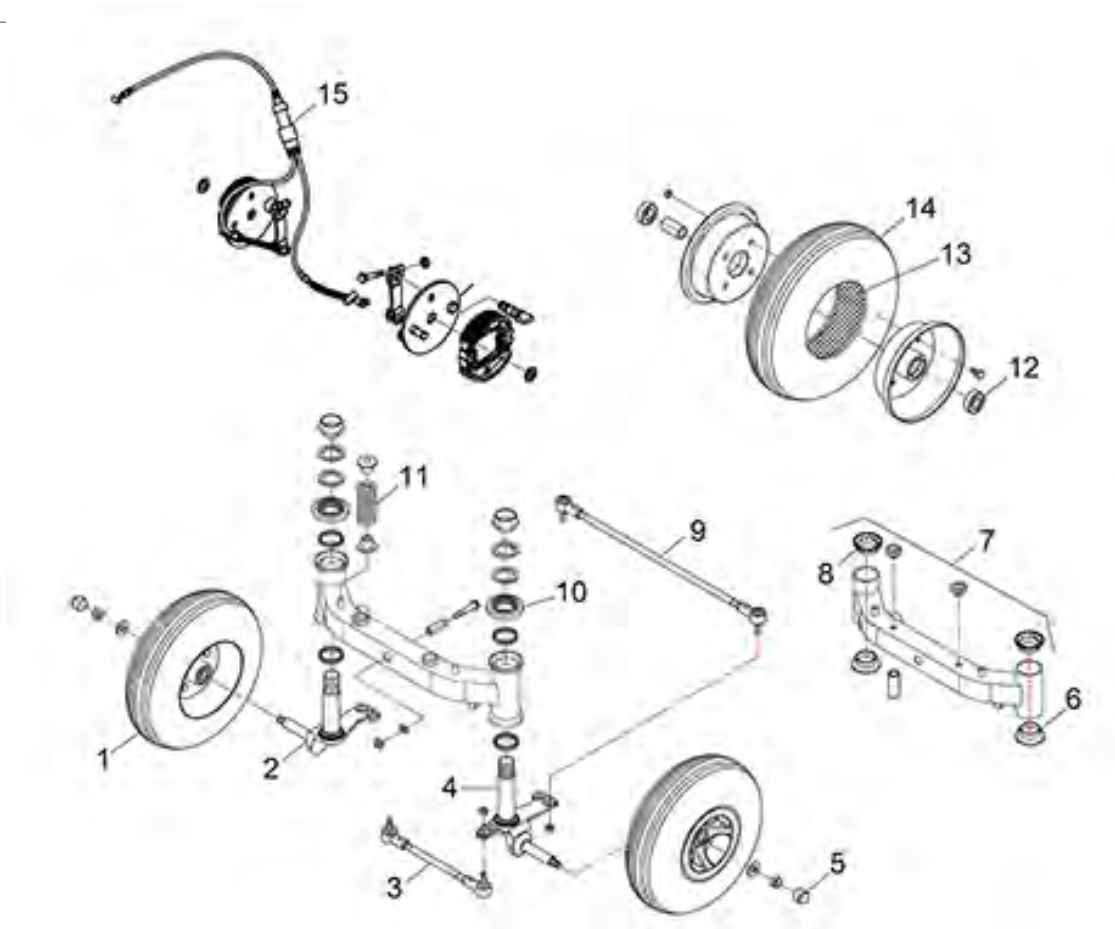

Tourer (ST4D-2G) / Tourer Plus (ST4D Plus-2G) - voorwielen en As

Pos. nr.	Artikelnr.	Beschrijving	Aantal	Prijs (€)
1	950001433	Voorwiel, comp. voor ST4D scootmobiel	1	€ 167,60
2	950001436	Fusee voorzijde links comp. voor ST4D / ST4D-2G scootmobiel	1	€ 67,90
3	950001813	Achterstang voor Scooter ST4D-2G	1	€ 51,50
4	950001435	Fusee voorzijde rechts comp. voor ST4D / ST4D-2G scootmobiel	1	€ 71,10
5	950001257	Afdekkap voor wielbout voor ST5D/ST4D/ST4D-2G/3-Wiel/ST6 scootmobiel	1	€ 2,60
6	950001445	Onderste lagering as voorzijde voor ST4D / ST4D-2G scootmobiel	1	€ 3,50
7	950001814	Zwenkvoorwiel voor Scooter ST4D-2G	1	€ 101,30
8	950001444	Bovenste lagering as voorzijde voor ST4D / ST4D-2G scootmobiel	1	€ 3,50
9	950001439	Lange stuurstang voor ST4D/ST4D-2G scootmobiel	1	€ 51,50
10	950001438	Bovenste lagering as voorzijde met kartel voor ST4D/ST4D-2G/3-Wiel scootmobiel	1	€ 4,10