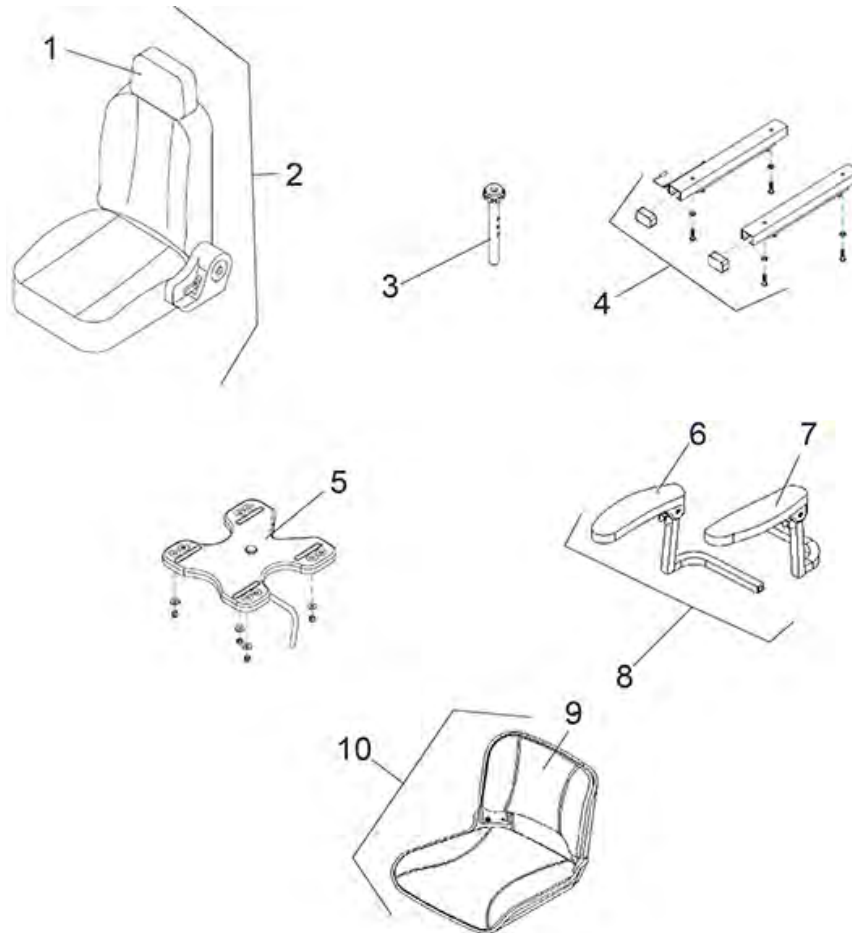

Envoy - Zitting

Pos. nr.	Artikelnr.	Beschrijving	Aantal	Prijs (€)
1	950500267	Hoofdsteun voor Scooter Envoy	1	€ 98,60
2	950000733	Zitting (Luxe zitting) voor Envoy/Envoy S scootmobiel (zonder onderstel en stoelverstelling)	1	€ 498,00
3	950000726	Houder zitting voor Envoy/Envoy S scootmobiel	1	€ 42,20
4	950000735	Geleiderail zitting voor Envoy/Envoy S scootmobiel	1	€ 58,70
5	950000734	Zitbasis (draaiplaat) voor Envoy/Envoy S scootmobiel	1	€ 287,80
6	950000737	Armsteun comp. rechts voor Envoy scootmobiel luxe zitting	1	€ 83,70
7	950000736	Armsteun comp. links voor Envoy scootmobiel luxe zitting	1	€ 83,70
8	950000725	Set armsteunen voor Envoy scootmobiel	1	€ 257,50
9	950000751	Hoes voor rug van zitting (standaard zitting oud) Envoy scootmobiel	1	€ 55,30
10	950000732	Zitting (Standaard zitting) voor	1	€ 402,00