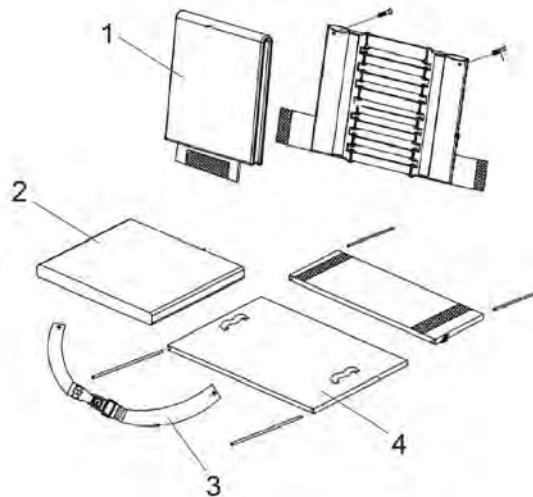

Pos. nr.	Artikelnr.	Beschrijving	Aantal	Prijs (€)
1	900700751	Rugleuning, 38 cm, voor lichtgewicht rolstoel Litec 2G PLUS	1	€ 104,20
1	900700752	Rugleuning, 42 cm, voor lichtgewicht rolstoel Litec 2G PLUS	1	€ 104,20
1	900700753	Rugleuning, 46 cm, voor lichtgewicht rolstoel Litec 2G PLUS	1	€ 104,20
1	900700754	Rugleuning, 50 cm, voor lichtgewicht rolstoel Litec 2G PLUS	1	€ 104,20
2	900700745	Zitkussen, 38 cm, voor lichtgewicht rolstoel Litec 2G PLUS	1	€ 49,50
2	900700746	Zitkussen, 42 cm, voor lichtgewicht rolstoel Litec 2G PLUS	1	€ 49,50
2	900700747	Zitkussen, 46 cm, voor lichtgewicht rolstoel Litec 2G PLUS	1	€ 49,50
2	900700748	Zitkussen, 50 cm, voor lichtgewicht rolstoel Litec 2G PLUS	1	€ 49,50
3	900700749	Veiligheidsgordel, autotype, zwart, voor lichtgewicht rolstoel Litec 2G PLUS	1	€ 17,20
4	900700755	Zitting, 38 cm, voor lichtgewicht rolstoel Litec 2G PLUS	1	€ 54,10