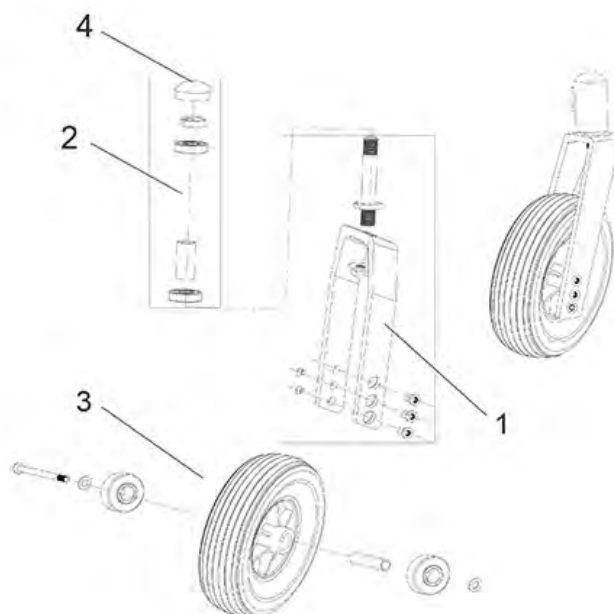

Pos. nr.	Artikelnr.	Beschrijving	Aantal	Prijs (€)
1	900100734	Zwenkwielvork, compleet, links, voor Rotec/Rotec XL rolstoel	1	€ 25,70
1	900100735	Zwenkwielvork, compleet, rechts, voor Rotec/Rotec XL rolstoel	1	€ 25,70
2	900100736	Lagerset voor zwenkwielvork voor Rotec/Rotec XL rolstoel	1	€ 16,40
3	900100737	Zwenkwiel comp. 200 x 50 mm met PU banden voor Rotec/Rotec XL	1	€ 25,70
4	900100790	Afdekkap voor vorkbeugel, Rotec rolstoel	1	€ 3,50
o. Abb.	910350461	Bout vooras voor Rolstoel Rotec / Rotec XL / Freetec / Ecotec 2G / (Litec 2G / Litec 2G PLUS vanaf SN 2A1904)	1	€ 3,10