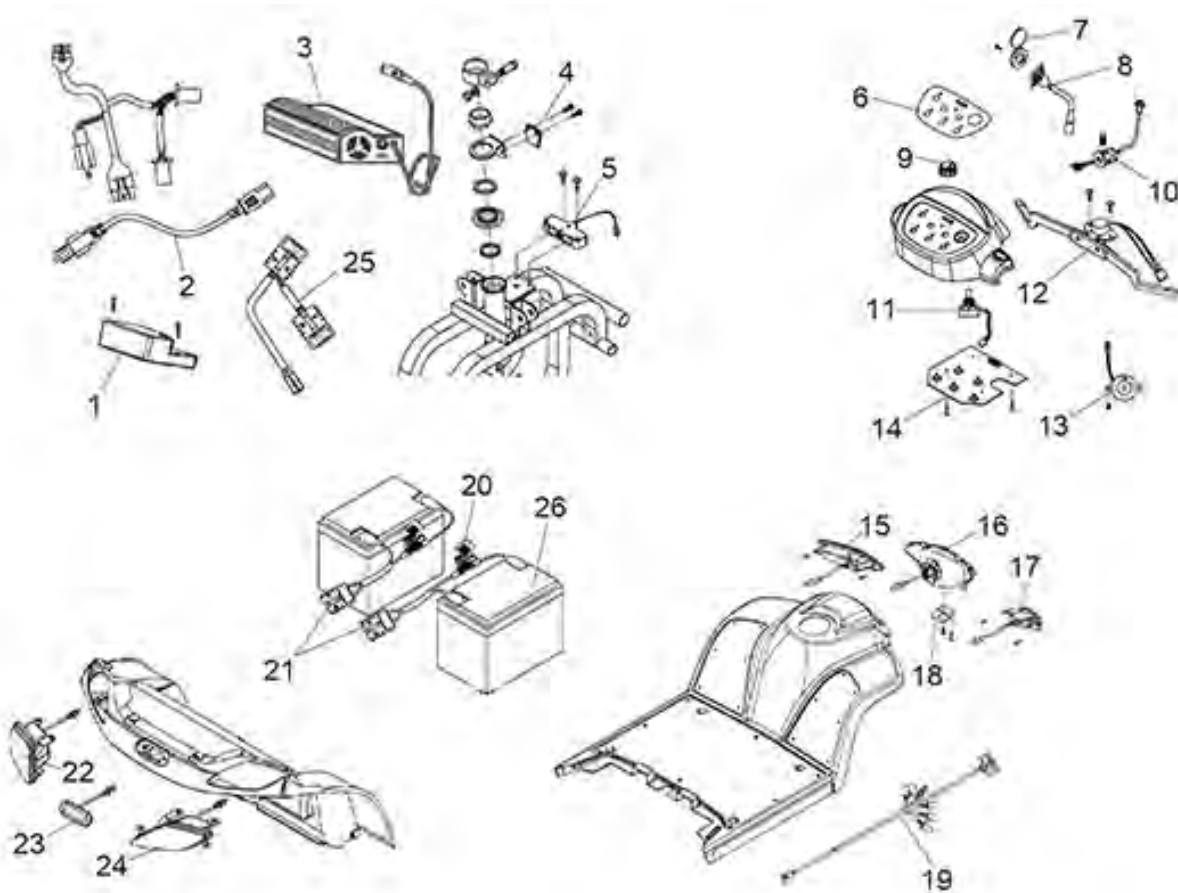

Pos. nr.	Artikelnr.	Beschrijving	Aantal	Prijs (€)
1	950001217	RHINO II 120A bedieningseenheid voor ST5D scootmobiel	1	€ 649,30
1	950001301	Bediening Rhino II 120A voor Scooter ST5D van SN 4C1806 tot 4C1807	1	€ 649,30
1	950001308	Bediening Rhino II 120A voor Scooter ST5D vanaf SN 4C1808	1	€ 649,20
2	950001276	Verbindingskabel accu voor ST5D scootmobiel	1	€ 10,70
3	950001274	c-Go 24 V / 8 Amp oplader voor ST5D / ST5D 3-Wiel tot Bj. 2019 / ST5D Plus / ST5D 3-Wiel scootmobiel	1	€ 177,30
4	950001289	Trigger limietschakelaar voor Scooter ST5D Plus / ST6	1	€ 7,20
5	950001376	Draai de reductieschakelaar Gyro ST4D (vanaf SN: 4C2208ST4D4001)/5T5D (vanaf SN: 4C1809ST5D4001) / ST6 (vanaf SN: 4C1809ST6D4001)/ ST6 3-Rad (vanaf SN: 4C1809ST6D4001)	1	€ 55,89
5	950001306	Houder snelheid beperkende	1	€ 43,90