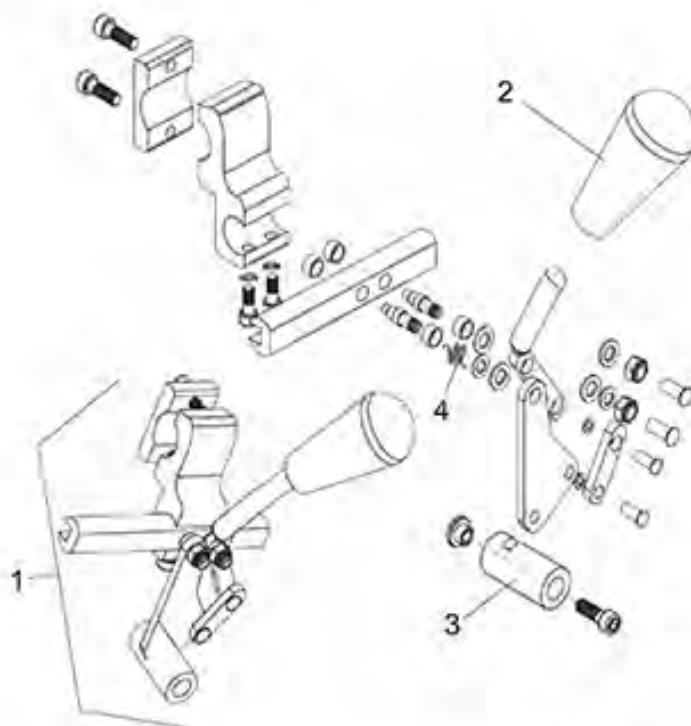

Pos. nr.	Artikelnr.	Beschrijving	Aantal	Prijs (€)
1	900100731	Parkeerrem, compleet, rechts, voor Rotec/Freetec	1	€ 64,40
1	900100730	Parkeerrem, compleet, links, voor Rotec/Freetec	1	€ 64,40
2	900100732	Hendel voor parkeerrem Rotec/Freetec	1	€ 13,00
3	900100733	Remcilinder, compleet, voor Rotec/Freetec rolstoel	1	€ 13,00
4	900500774	Terugtrekveer voor parkeerrem, links voor Freetec	1	€ 4,70
4	900500773	Terugtrekveer voor parkeerrem, rechts voor Freetec	1	€ 4,70