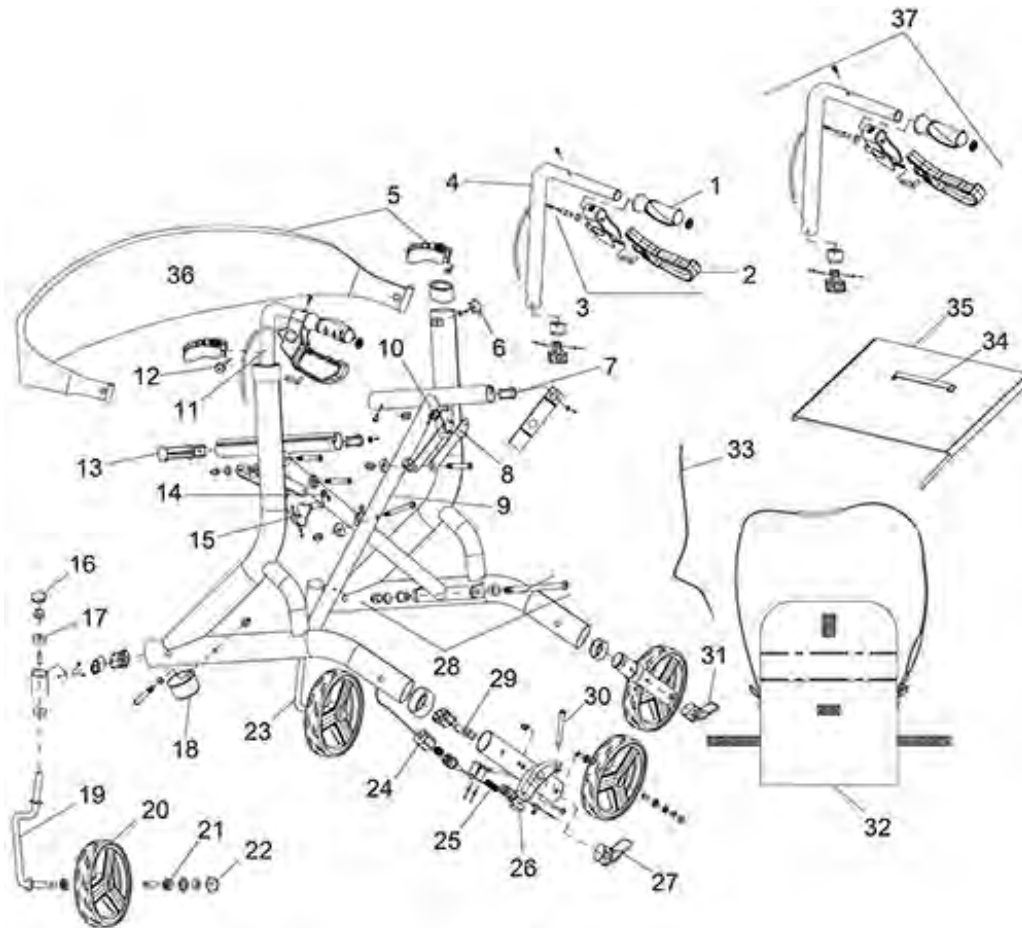

Pos. nr.	Artikelnr.	Beschrijving	Aantal	Prijs (€)
1	724400154	Handgreep (paar) incl. reflectoren voor Nitro SL	1	€ 3,30
2	724400149	Remhendel rechts/links voor Nitro SL	1	€ 2,95
3	724400148	Rem rechts/links incl. remhendel voor Nitro SL	1	€ 3,10
4	724400168	Duwbeugel rechts voor Nitro SL	1	€ 7,40
5	724400162	Rugleuning zwart incl. houder voor Nitro SL	1	€ 17,65
6	724400174	Stergreepschroef Duwbeu)gel Nitro SL (paar)	1	€ 1,05
7	724400139	Afdekkapje klapschaar voor Nitro SL (paar)	1	€ 0,45
8	724400178	Vergrendelingshaak rechts voor Nitro SL	1	€ 2,50
9	724400151	Vouwschaar voor Nitro SL	1	€ 19,70
10	724400166	Terughaalveer rechts voor vergrendeling Nitro SL	1	€ 0,55
11	724400167	Duwbeugel links voor Nitro SL	1	€ 7,40
12	724400171	Bout+moer Rü-Support Nitro SL	1	€ 0,80