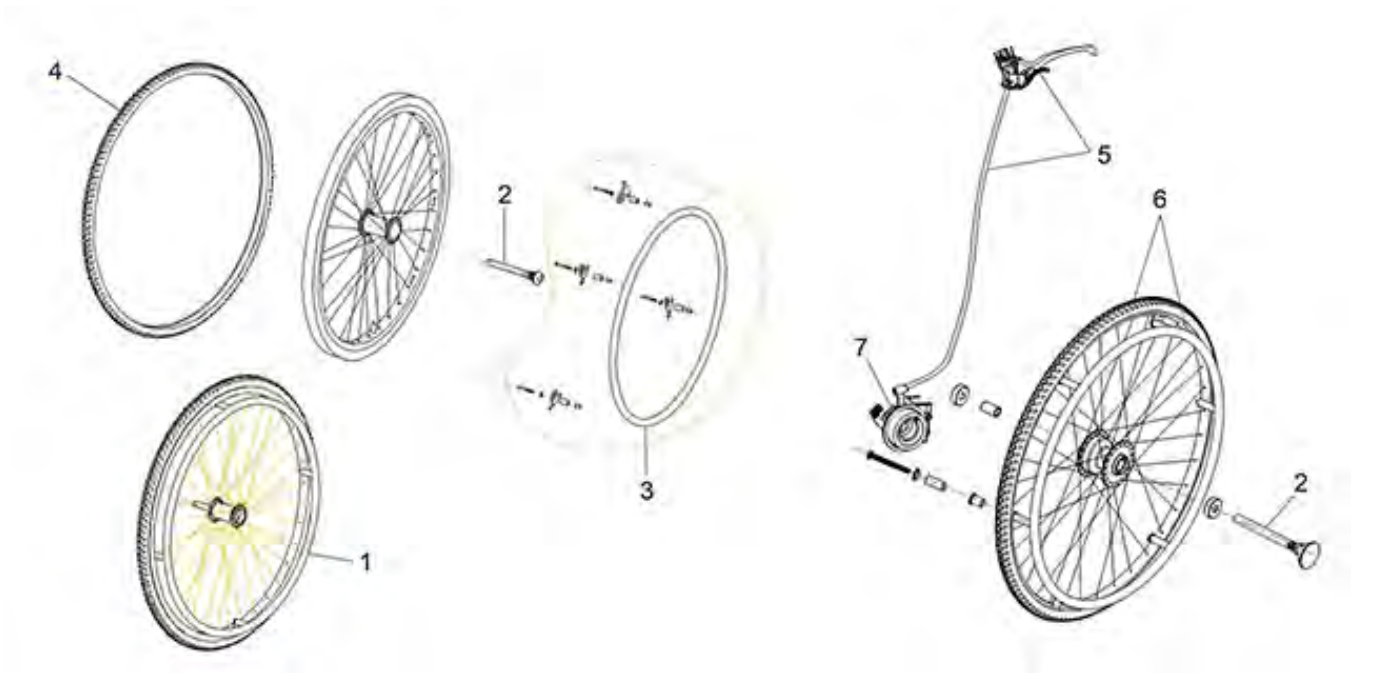

Freetec - Achterwiel / Achterwiel met Trommelrem

Pos. nr.	Artikelnr.	Beschrijving	Aantal	Prijs (€)
1	900500737	Aandrijf wiel met PU banden voor Freetec rolstoel	1	€ 182,60
2	900500738	Snelkoppel-as voor Freetec/Rotec rolstoel	1	€ 37,00
3	900500739	Hoepels voor Freetec rolstoel	1	€ 37,00
4	900100795	Banden 24" voor Rotec/Freetec rolstoel	1	€ 23,90
5	900500757	Remhendel met draadkabel voor Freetec rolstoel	1	€ 38,80
6	900500758	Wiel met hoepel voor trommelrem voor Freetec rolstoel	1	€ 222,10
7	900500759	Basisplaat met remschoenen voor trommelrem, Freetec	1	€ 37,60