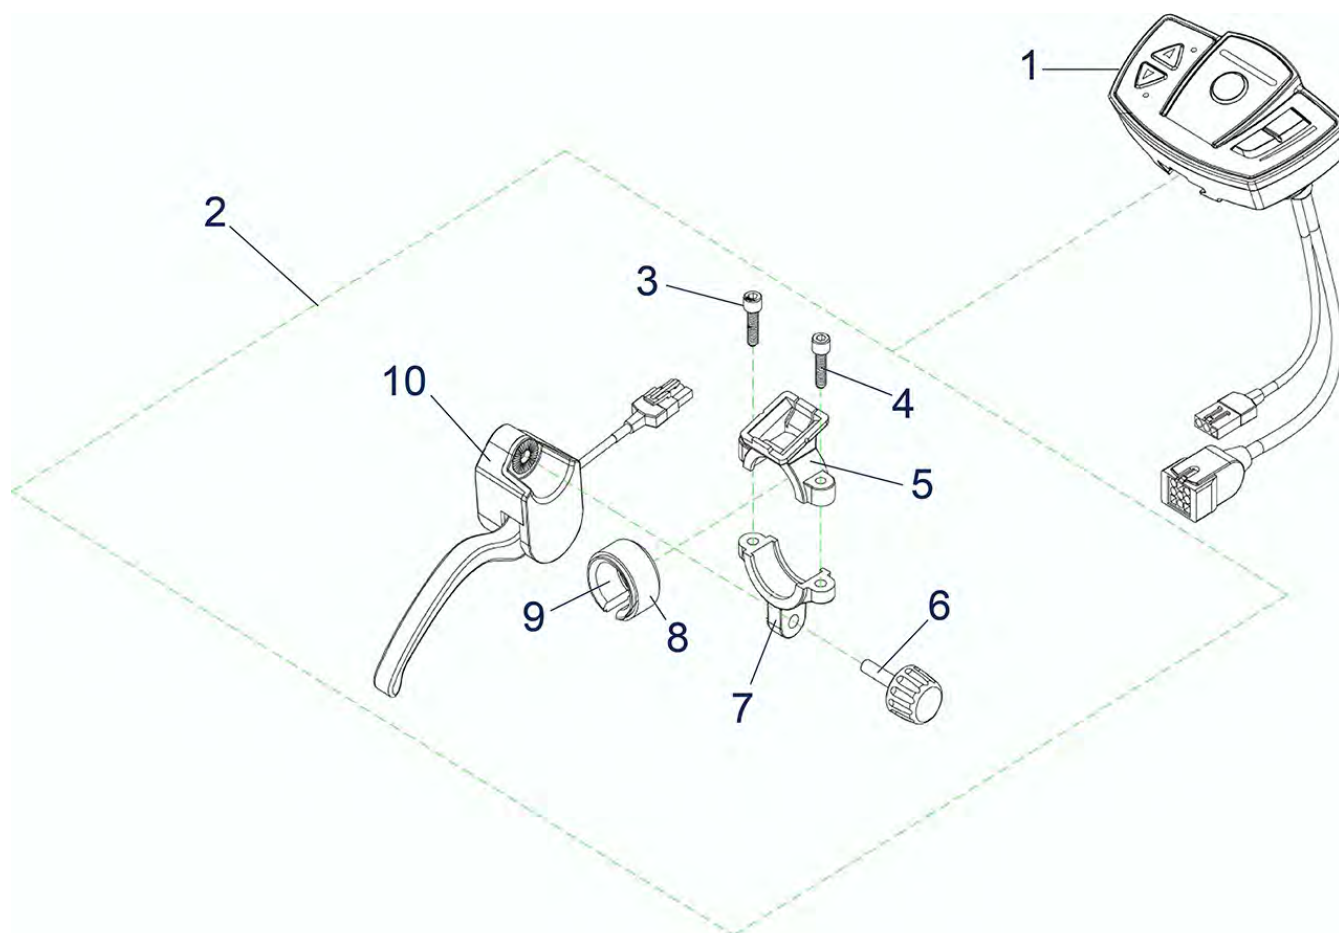

Pos. nr.	Artikelnr.	Beschrijving	Aantal	Prijs (€)
1	960000016	Display voor Powerstroll (nieuw)	1	€ 222,10
2	960000018	Snelheidsregelaar comp. voor PowerStroll	1	€ 43,90
3	960000024	M5 x 20 schroef voor Powerstroll	1	€ 0,40
4	960000023	M5 x 25 schroef voor Powerstroll	1	€ 0,40
5	960000020	Bovenste gripondersteuning voor PowerStroll	1	€ 1,50
6	960000026	Schroef voor snelheidsregelaar voor PowerStroll	1	€ 2,10
7	960000019	Onderste gripondersteuning voor PowerStroll	1	€ 1,90
8	960000022	O-Ring 25,4 (begrenzende ring) voor PowerStroll	1	€ 0,60
9	960000021	O-Ring 22,5 (begrenzende ring) voor PowerStroll	1	€ 0,90
10	960000025	Stroomhendel (extra) voor PowerStroll	1	€ 36,10