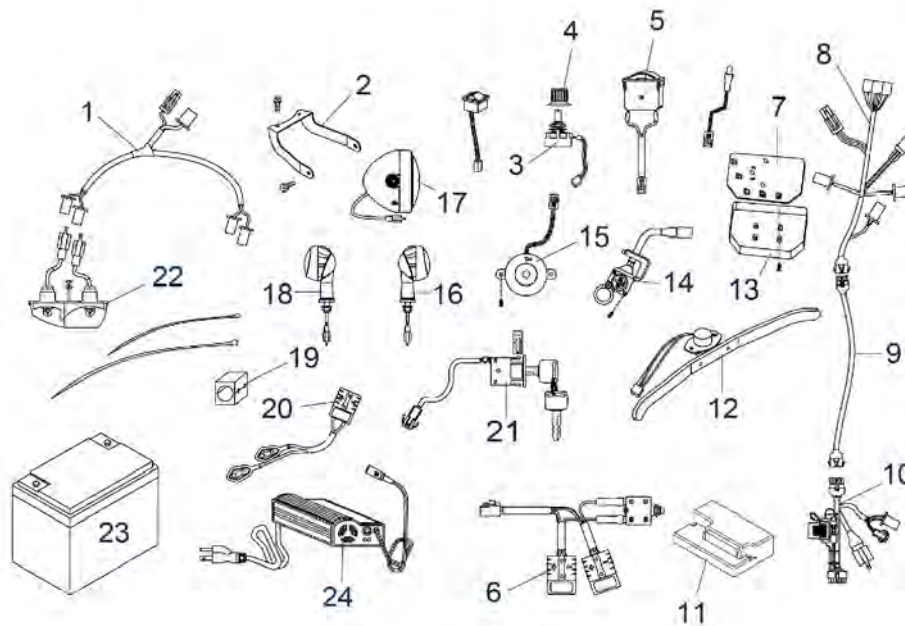

Pos. nr.	Artikelnr.	Beschrijving	Aantal	Prijs (€)
1	950001518	Kabelboom verlichting voor ST5D 3-Wiel tot Bj. 2019 scooter	1	€ 20,40
2	950001515	Beugel voor koplamp voor ST5D 3-Wiel tot Bj. 2019 scooter	1	€ 43,90
3	950001209	Snelheidsregelaar voor scooter ST5D / ST5D 3-Wiel tot Bj. 2019	1	€ 16,20
4	950001509	Knop voor snelheidsregelaar voor ST3/ST5D 3-Wiel tot Bj. 2019 scooter	1	€ 8,00
5	950001504	Accudisplay voor ST5D 3-Wiel tot Bj. 2019 scooter	1	€ 87,20
6	950001513	Accukabel voor ST5D 3-Wiel tot Bj. 2019 scooter	1	€ 88,40
7	950001503	Printplaat display/bedieningspaneel voor ST5D 3-Wiel tot Bj. 2019 scooter	1	€ 187,80
8	950001507	Kabelboom voorzijde voor ST5D 3-Wiel tot Bj. 2019 scooter	1	€ 35,00
9	950001506	Kabelboom midden voor ST5D 3-Wiel tot Bj. 2019 scooter	1	€ 35,00