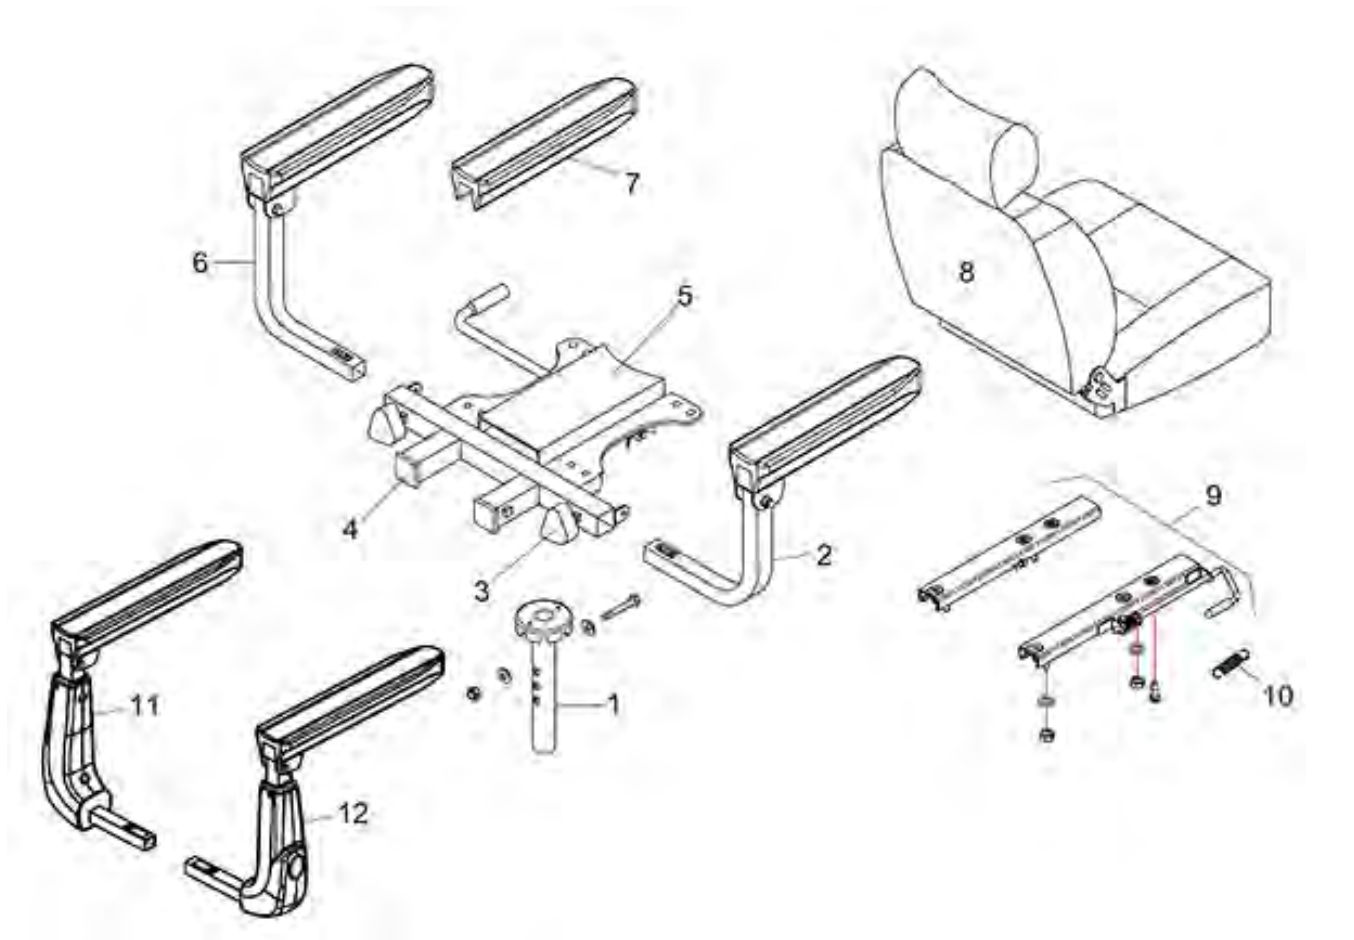

Blaze (ST5D Plus) - Zitting

Pos. nr.	Artikelnr.	Beschrijving	Aantal	Prijs (€)
1	950001549	Houder zitting voor ST5D/ST5D Plus scooter	1	€ 49,70
2	950001244	Rechter armsteun, comp. voor ST5D/ST5D 3-Wiel tot Bj. 2019/ST5D Plus scooter	1	€ 72,90
3	950001346	Schroef zitsysteem voor ST5D Plus/ST4D-2G/3-Wiel	1	€ 1,80
4	950001280	Stekkers voor console zitting voor ST5D/3-Wiel tot Bj. 2019 /ST5D Plus/ST5D 3-Wiel/ST4D/ST4D-2G/3-Wiel scooter	1	€ 2,60
5	950001345	Beugel zitting voor Scooter ST5D Plus /ST4D-2G	1	€ 320,50
6	950001245	Linker armsteun, comp. voor ST5D/ST5D 3-Wiel tot Bj. 2019/ST5D Plus scooter	1	€ 72,90
7	950001247	Armkussen voor ST5D/ST5D 3-Wiel tot Bj. 2019/ST5D Plus scooter	1	€ 25,90
8	950001344	Zitting voor Scooter ST5D Plus/ST5D 3-Rad (zonder onderstel en stoelverstelling)	1	€ 654,70