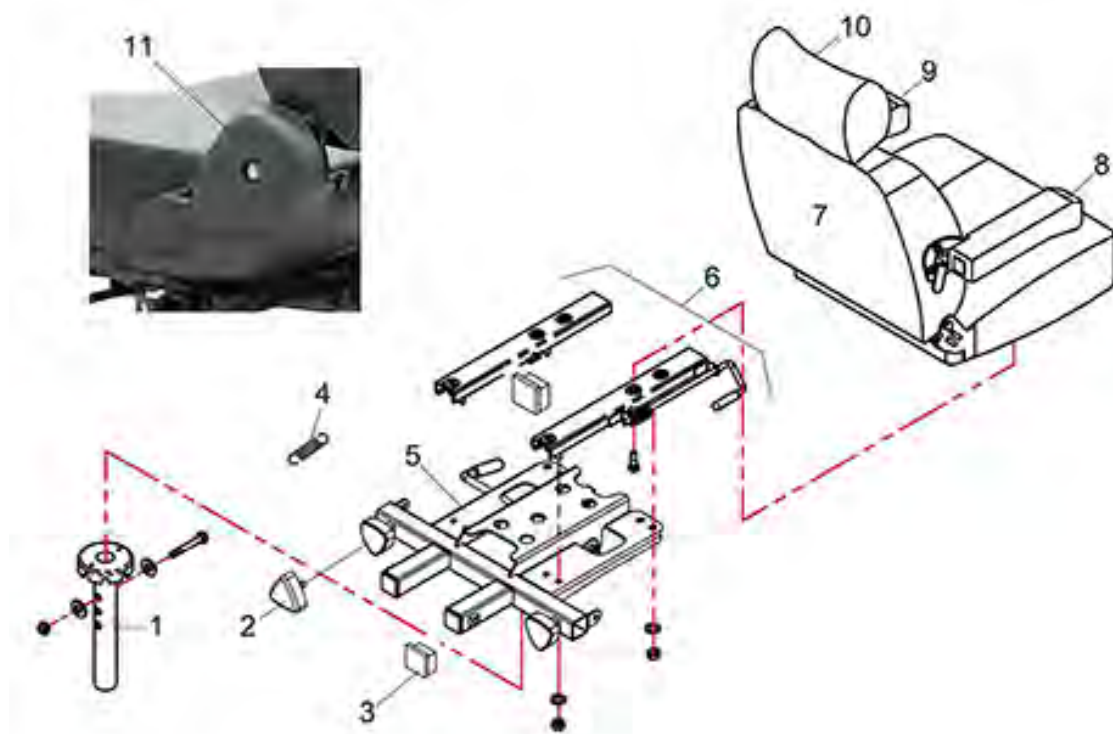

Tourer III (ST4D-2G 3-Wiel) - Zitting

Pos. nr.	Artikelnr.	Beschrijving	Aantal	Prijs (€)
1	950001129	Houder zitting voor ST3/ST4D/ST4D Plus/3-Wiel/ST5D 3-Wiel scootmobiel	1	€ 44,50
2	950001346	Schroef zitsysteem voor ST5D Plus/ST4D-2G/3-Wiel	1	€ 1,80
3	950001280	Stekkers voor console zitting voor ST5D/3-Wiel tot Bj. 2019 /ST5D Plus/ST5D 3-Wiel/ST4D/ST4D-2G/3-Wiel scootmobiel	1	€ 2,60
4	950001279	Veer voor ontkoppeling zitting voor ST5D/ST5D Plus/ST4D/ST4D-2G/3-Wiel scootmobiel	1	€ 3,20
5	950001852	Zitbasis (draaiplaat) voor ST4D 2G 3-Wiel scootmobiel	1	€ 177,90
6	950001853	Aanpassing zitting comp. voor ST4D-2G 3-Wiel scootmobiel	1	€ 77,40
7	950001418	Zitting voor ST4D/ST4D-2G/3-Wiel scootmobiel (zonder onderstel en stoelverstelling)	1	€ 355,00
8	950001463	Beugel handrail compl., rechts voor	1	€ 69,00