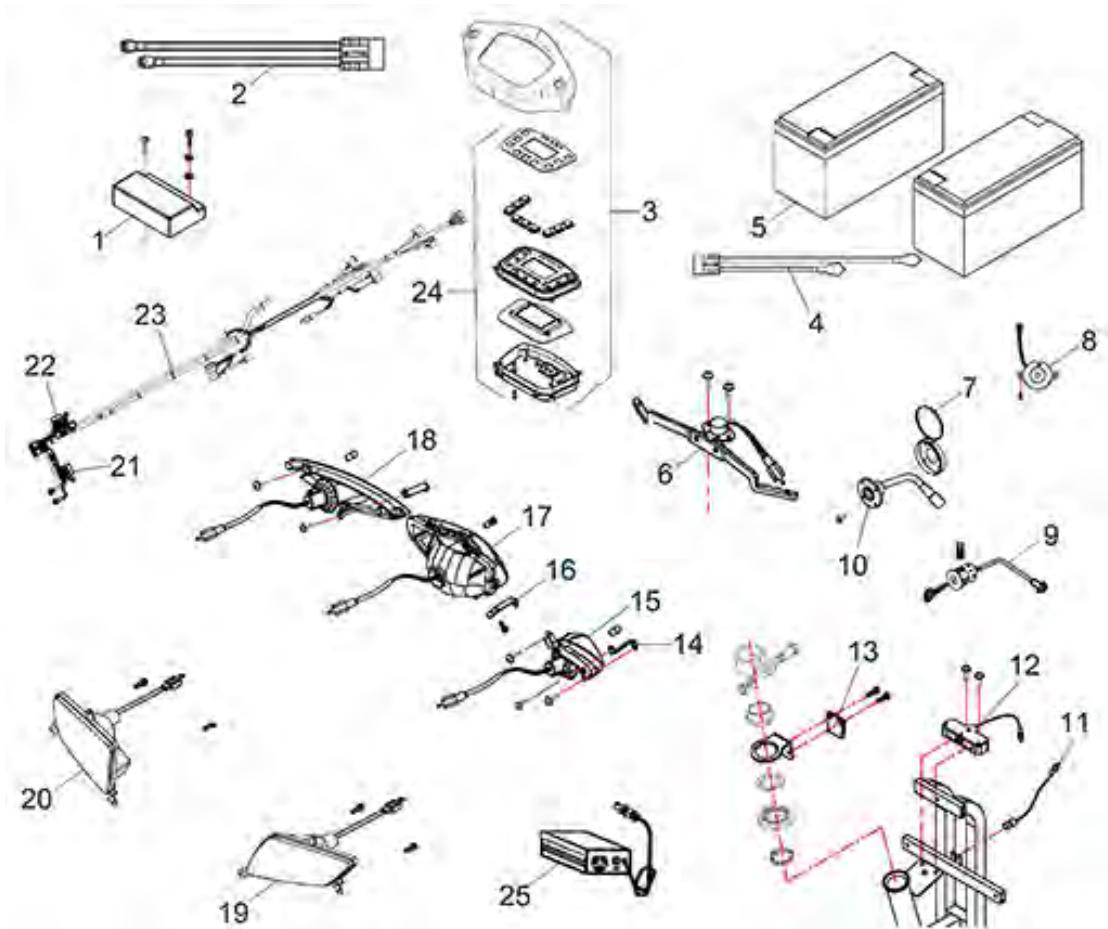

Pos. nr.	Artikelnr.	Beschrijving	Aantal	Prijs (€)
1	950001718	160A Rhino II bedieningseenheid voor ST6 scootmobiel van SN: 4C1806	1	€ 649,30
1	950001717	160A Rhino II bedieningseenheid voor ST6 scootmobiel tot SN: 4C1805	1	€ 649,30
2	950001659	Verbindingskabel bedieningseenheid voor ST6	1	€ 69,60
3	950001678	Behuizing voor display/bedieningspaneel voor ST6 scootmobiel compleet	1	€ 507,20
4	950001660	Accukabel voor ST6 scootmobiel	1	€ 82,40
5	950000026	12 V - 80/85 Ah accu voor elektrisch aangedreven scootmobielen(Alleen in paren)	2	€ 353,50
6	950001637	Wigwag-hendel comp. voor ST6 scootmobiel	1	€ 75,50
7	950001681	Beschermende hoes voor oplader voor Scooter ST6	1	€ 3,50
8	950001405	Claxon voor ST4D / ST6 / ST3 scootmobiel	1	€ 10,00