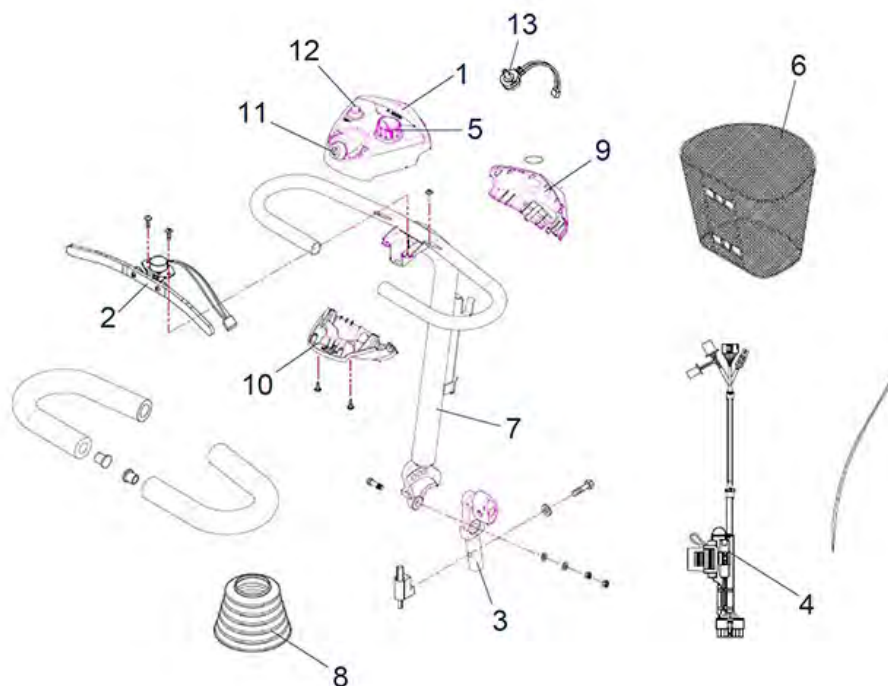

Crow (ST3) - Zitting

Crow (ST3) - Afdekplaat voorzijde / Frame

Crow (ST3) - Afdekplaat achterzijde / Frame

Pos. nr.	Artikelnr.	Beschrijving	Aantal	Prijs (€)
1	950001102	Display, comp. voor ST3 scooter	1	€ 121,60
2	950001106	Wigwag-hendel comp. voor ST3 scooter	1	€ 99,20
3	950001107	Verbinding voor stuurinrichting voor ST3 scooter	1	€ 63,20
4	950001109	Bekabeling voor ST3 scooter	1	€ 64,70
5	950001509	Knop voor snelheidsregelaar voor ST3/ST5D 3-Wiel tot Bj. 2019 scooter	1	€ 8,00
6	950001108	Mandje, voorzijde voor ST3 scooter	1	€ 31,00
7	950001101	Stuur comp. voor ST3 scooter	1	€ 84,80
8	950001403	Stofhoes voor ST4D/ST5D 3-Wiel tot Bj. 2019/ST3 scooter	1	€ 4,60
9	950001103	Buitenste beschermkap stuur voor ST3 scooter, antraciet	1	€ 18,80
9	950001104	Buitenste beschermkap stuur voor ST3 scooter, rood	1	€ 18,80
10	950001105	Binnenste beschermkap stuur voor	1	€ 10,10