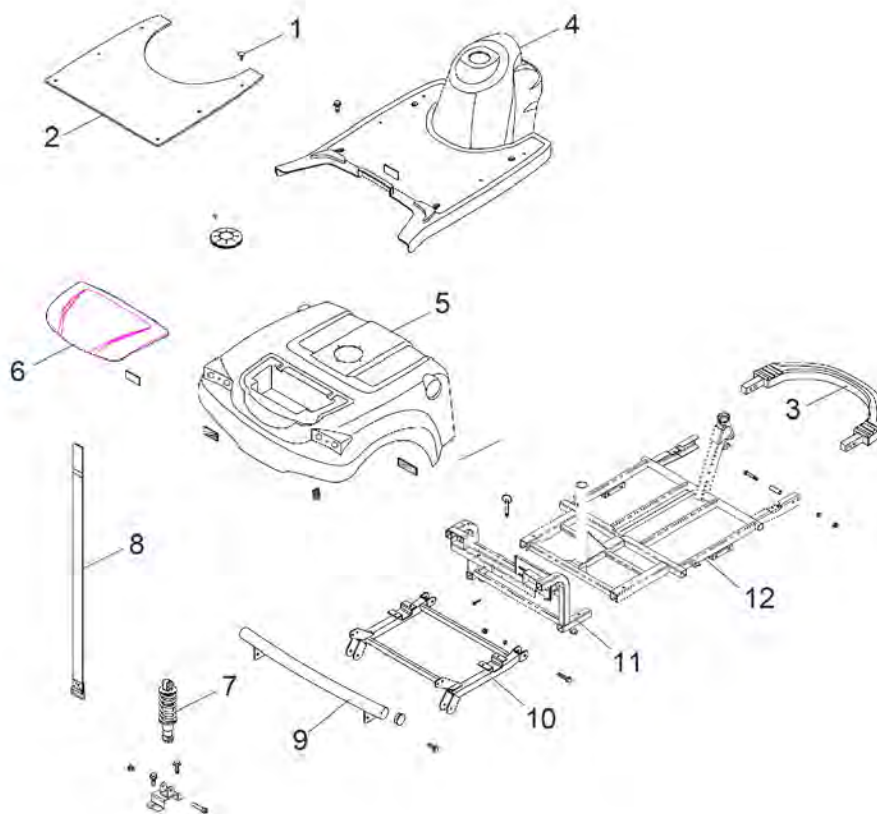

Pos. nr.	Artikelnr.	Beschrijving	Aantal	Prijs (€)
1	950001218	Klem voor voetenmat voor ST4D / ST5D / ST5D 3-Wiel tot Bj. 2019 / ST6 scooter	1	€ 2,60
2	950001527	Voetenmat voor ST5D 3-Wiel tot Bj. 2019 scooter	1	€ 19,90
3	950001537	Bumper voorzijde voor ST5D 3-Wiel tot Bj. 2019 scooter	1	€ 71,10
4	950001526	Beschermkap voorzijde, antraciet voor ST5D 3-Wiel tot Bj. 2019 scooter	1	€ 348,40
4	950001543	Beschermkap voorzijde, voor ST5D 3-Wiel tot Bj. 2019 scooter, rood	1	€ 287,50
5	950001528	Accubehuizing voor ST5D 3-Wiel tot Bj. 2019 scooter, antraciet	1	€ 267,50
5	950001541	Accubehuizing voor ST5D 3-Wiel tot Bj. 2019 scooter, rood	1	€ 348,60
6	950001529	Hoes voor beschermkap achterkant, antraciet, voor ST5D 3-Wiel tot Bj. 2019 scooter	1	€ 33,00
6	950001542	Hoes voor beschermkap achterkant, rood, voor ST5D 3-Wiel	1	€ 30,30