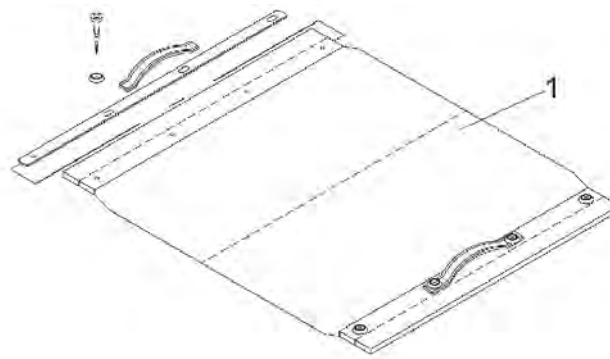

Ecotec - Rugleuning / Zitting

Pos. nr.	Artikelnr.	Beschrijving	Aantal	Prijs (€)
1	900250518	Bekleding zitting, compleet, ZB 39 cm voor Ecotec rolstoel	1	€ 63,10
1	900250519	Bekleding zitting, compleet, ZB 42 cm voor Ecotec rolstoel	1	€ 63,10
1	900250520	Bekleding zitting, compleet, ZB 45 cm voor Ecotec rolstoel		€ 62,40
1	900250521	Bekleding zitting, compleet, ZB 48 cm voor Ecotec rolstoel	1	€ 62,40
1	900250522	Bekleding zitting, compleet, ZB 51 cm voor Ecotec rolstoel	1	€ 62,40
2	900250523	Bekleding rugleuning, compleet, ZB 39 cm voor Ecotec rolstoel	1	€ 68,50
2	900250524	Bekleding rugleuning, compleet, ZB 42 cm voor Ecotec rolstoel	1	€ 68,50
2	900250501	Bekleding rugleuning, compleet ZB 45 cm voor Ecotec rolstoel	1	€ 68,50
2	900250525	Bekleding rugleuning, compleet, ZB 48 cm voor Ecotec rolstoel	1	€ 68,50
2	900250526	Bekleding rugleuning, compleet, ZB 51 cm voor Ecotec rolstoel	1	€ 68,50