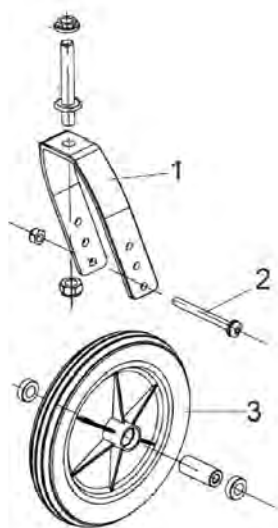

Pos. nr.	Artikelnr.	Beschrijving	Aantal	Prijs (€)
1	900700718	Voorvork, rechts voor Litec 2G/PLUS lichtgewicht rolstoel	1	€ 25,70
1	900700717	Voorvork, links voor Litec 2G/PLUS lichtgewicht rolstoel	1	€ 25,70
1	900700780	Voorvork links, zwart, voor Litec 2G / Litec 2G PLUS	1	€ 25,70
1	900700781	Voorvork rechts, zwart, voor Litec 2G / Litec 2G PLUS	1	€ 25,70
2	900700716	Voorwielas, compleet voor Litec 2G/ Litec 2G PLUS lichtgewicht rolstoel naar SN 2A1904	1	€ 11,60
2	910350461	Bout vooras voor Rolstoel Rotec / Rotec XL / Freetec / Ecotec 2G / (Litec 2G / Litec 2G PLUS vanaf SN 2A1904)	1	€ 3,10
3	900700715	8" voorwiel met lager voor Litec 2G/PLUS lichtgewicht rolstoel	1	€ 25,70