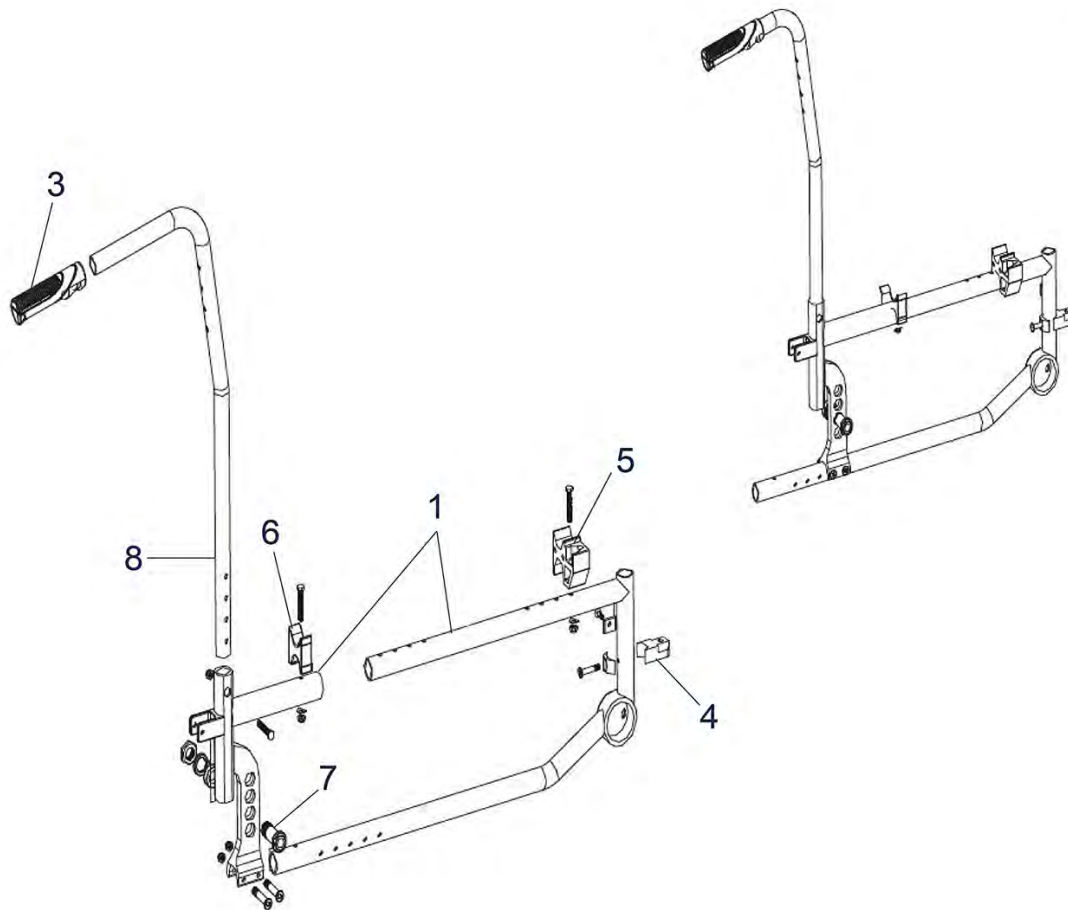

Pos. nr.	Artikelnr.	Beschrijving	Aantal	Prijs (€)
1	900500701	Frame, rechts, voor Freetec lichtgewicht rolstoel	1	€ 170,80
1	900500760	Frame, links, voor Freetec lichtgewicht rolstoel	1	€ 170,80
3	900500703	Handgreep voor Freetec lichtgewicht rolstoel	1	€ 16,90
4	900100705	Vergrendelingsblok voor voetsteun voor Rotec/Freetec/Litec 2G/Litec 2G PLUS rolstoel	1	€ 6,40
5	900100706	Houder armsteun, links en rechts voor Rotec/Freetec rolstoel	1	€ 30,80
6	900500776	Houder voor kruisstang voor rolstoel Freetec	1	€ 12,40
7	900500707	Wielhouder zonder trommelrem voor Rotec/Freetec rolstoel	1	€ 19,10
8	900500780	Duwbeugel onderste deel voor rolstoel Freetec	1	€ 45,30
o. Abb.	900500775	Beugel voor wielhouder voor Freetec rolstoel	1	€ 4,40
o.Abb.	900500704	In hoogte verstelbare duwhendel voor Freetec rolstoel	1	€ 71,10