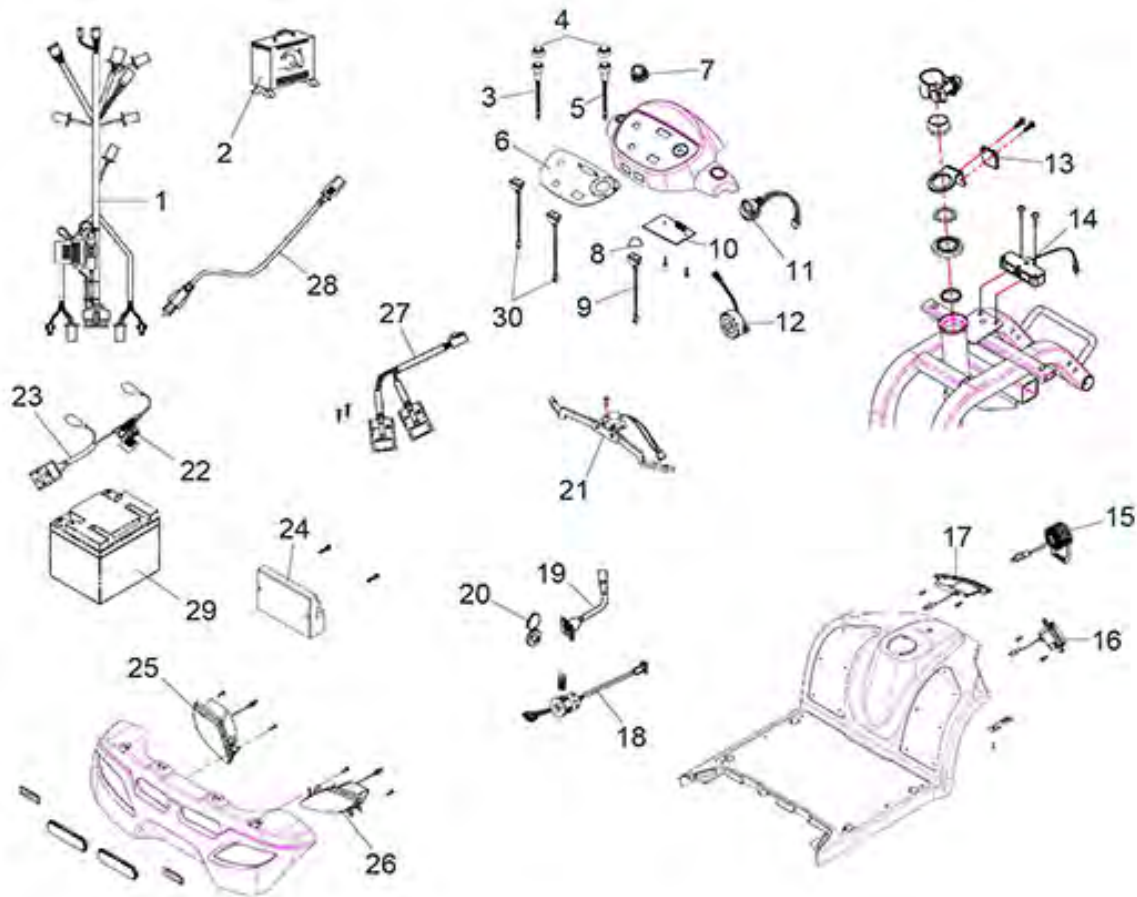

Pos. nr.	Artikelnr.	Beschrijving	Aantal	Prijs (€)
1	950001480	Bekabeling voorste gedeelte voor Scooter ST4D vanaf SN 4C1809	1	€ 78,80
1	950001465	Kabelboom voorzijde voor ST4D scootmobiel	1	€ 78,80
2	950100104	c-Go 24 V / 6 Amp oplader voor Envoy / ST4D / Plus / ST4D 2G / Plus scootmobiel	1	€ 155,60
3	950001407	Knop gevaarlicht voor ST4D scootmobiel	1	€ 6,00
4	950001412	Afdekkap voor knop claxon/gevaarlicht voor ST4D scootmobiel	1	€ 5,10
5	950001411	Claxonknop voor ST4D / ST3 scootmobiel	1	€ 3,30
6	950001408	Membraam toetsenbord voor display/bedieningspaneel voor ST4D scootmobiel	1	€ 8,50
7	950001275	Knop voor snelheidsregelaar voor ST5D/ST4D/ST4D-2G/3-wiel scootmobiel	1	€ 8,00
8	950001414	Afdekkap voor schakelaar ST4D Hoog/Laag scootmobiel	1	€ 4,00