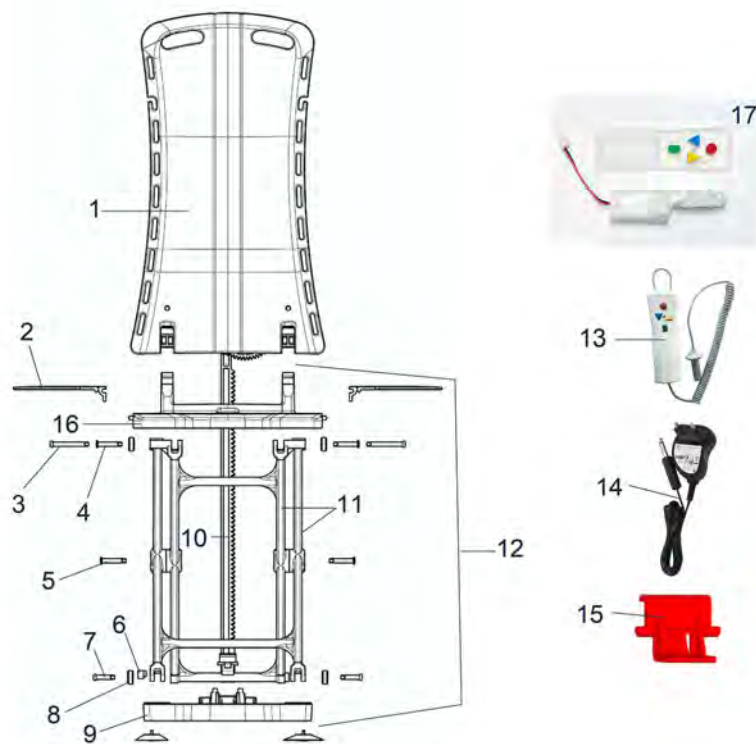

Beschrijving

Bellavita - Reserveonderdelen

Bellavita - Accessoires

Pos. nr.	Artikelnr.	Beschrijving	Aantal	Prijs (€)
1	460900700	Aandrijfeenheid voor Bellavita Akkulift	1	€ 555,10
2	460900205	Bellavita / Bellavita NOVA zijflap	1	€ 46,70
3	460900207	2 lange asklem EU Bellavita	1	€ 0,40
4	460900206	8 mm asklem EU Bellavita	1	€ 0,40
5	460900226	10 mm asklem EU Bellavita	1	€ 1,80
6	460900210	Borgpen voor Bellavita vouwsysteem	1	€ 0,20
7	460900208	3 korte asklem EU Bellavita	1	€ 0,30
8	460900217	Bellavita glijshoen	1	€ 0,40
9	460900223	Basisplaat Bellavita V.3 voor draaizuignap	1	€ 76,00
10	460900103	Bellavita getande stang	1	€ 14,40
11	460900300	Vouwsysteem, comp. voor Bellavita V3.0 (glijshoen)	1	€ 125,80
12	460900800	Frame voor Bellavita Akkulift	1	€ 324,00
13	460900600	Handset incl. accu voor Akkulift Bellavita / Bellavita NOVA	1	€ 203,60