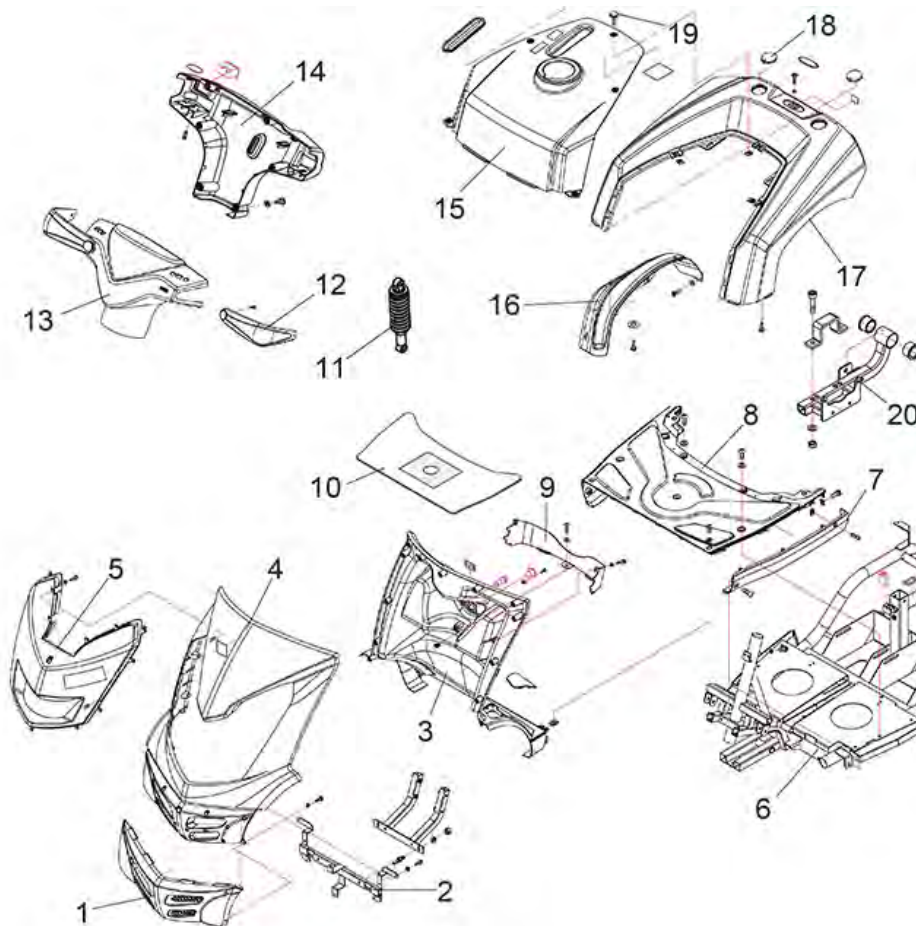

Pos. nr.	Artikelnr.	Beschrijving	Aantal	Prijs (€)
1	950000321	Hoes voor bumper voorzijde voor Royale scooter	1	€ 103,90
2	950000364	Beugel voor bumper voorzijde voor Royale scooter	1	€ 63,10
3	950000331	Beschermkap binnenzijde voor stuurkolom voor Royale 4-wielige scooter	1	€ 248,40
4	950000318	Beschermkap buitenzijde stuurkolom, titanium voor Royale scooter	1	€ 248,40
4	950000319	Beschermkap buitenzijde stuurkolom, rood voor Royale scooter	1	€ 248,40
4	950000320	Beschermkap buitenzijde stuurkolom, wit voor Royale scooter	1	€ 248,40
5	950000317	Beschermkap verlichting voor Royale scooter	1	€ 128,80
6	950000334	Frame voor Royale scooter	1	€ 1.176,10
7	950000351	Afdekplaat linkerzijde voor Royale scooter	1	€ 90,70