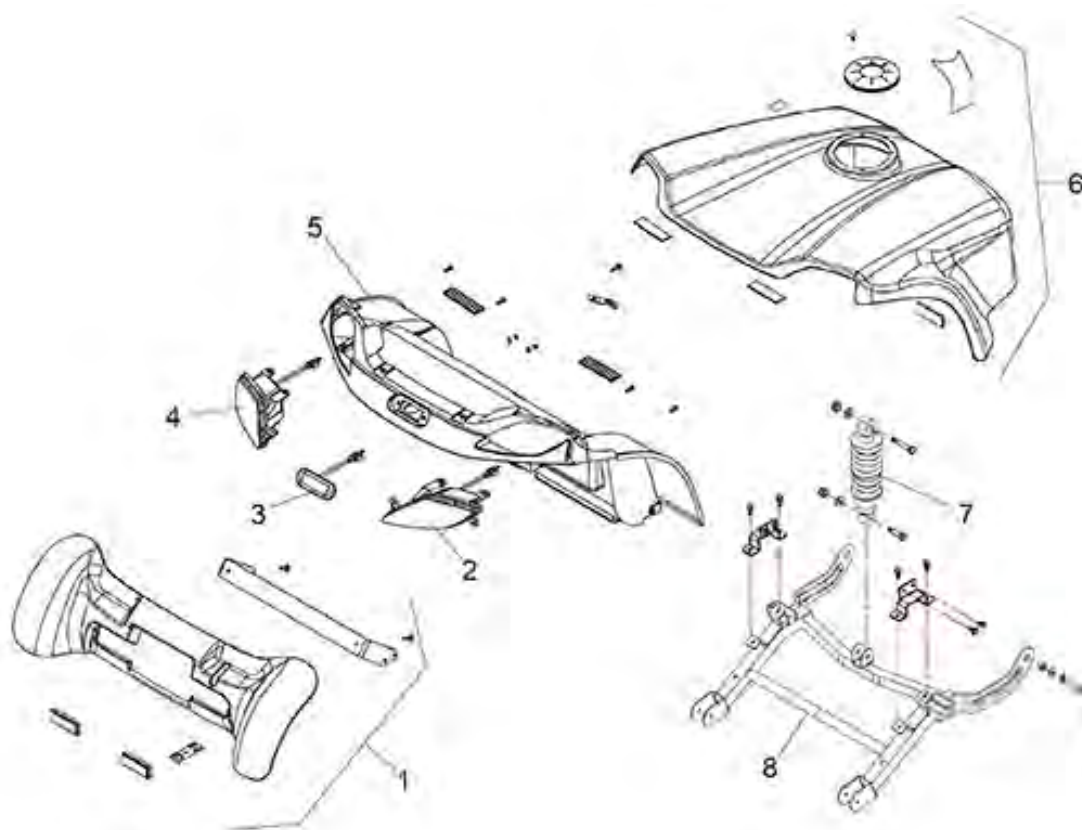

Pos. nr.	Artikelnr.	Beschrijving	Aantal	Prijs (€)
1	950001236	Beschermkap motor voor ST5D/ST5D Plus scootmobiel	1	€ 56,10
2	950001342	Richtingaanwijzer, achter, rechts voor Scooter ST5D Plus	1	€ 112,80
3	950001241	Remlicht voor ST5D/ST5D Plus/ST4D 2G 3-Wiel scootmobiel	1	€ 43,70
4	950001343	Richtingaanwijzer, achter, links voor Scooter ST5D Plus	1	€ 112,80
5	950001238	Hoes voor bumper achterkant voor ST5D/ST5D Plus scootmobiel	1	€ 57,20
6	950001339	Achterzijde, compl. afdekplaat, rood, voor Scooter ST5D Plus	1	€ 248,20
6	950001338	Achterzijde, compl. afdekplaat, antraciet, voor Scooter ST5D Plus	1	€ 248,20
6	950001364	Achterzijde, compl. afdekplaat, blauw, voor Scooter ST5D Plus	1	€ 248,20
7	950001341	Compl. kussen, achterzijde voor Scooter ST5D Plus	1	€ 199,10
8	950001340	Beugel, ophanging voor Scooter ST5D Plus	1	€ 118,60